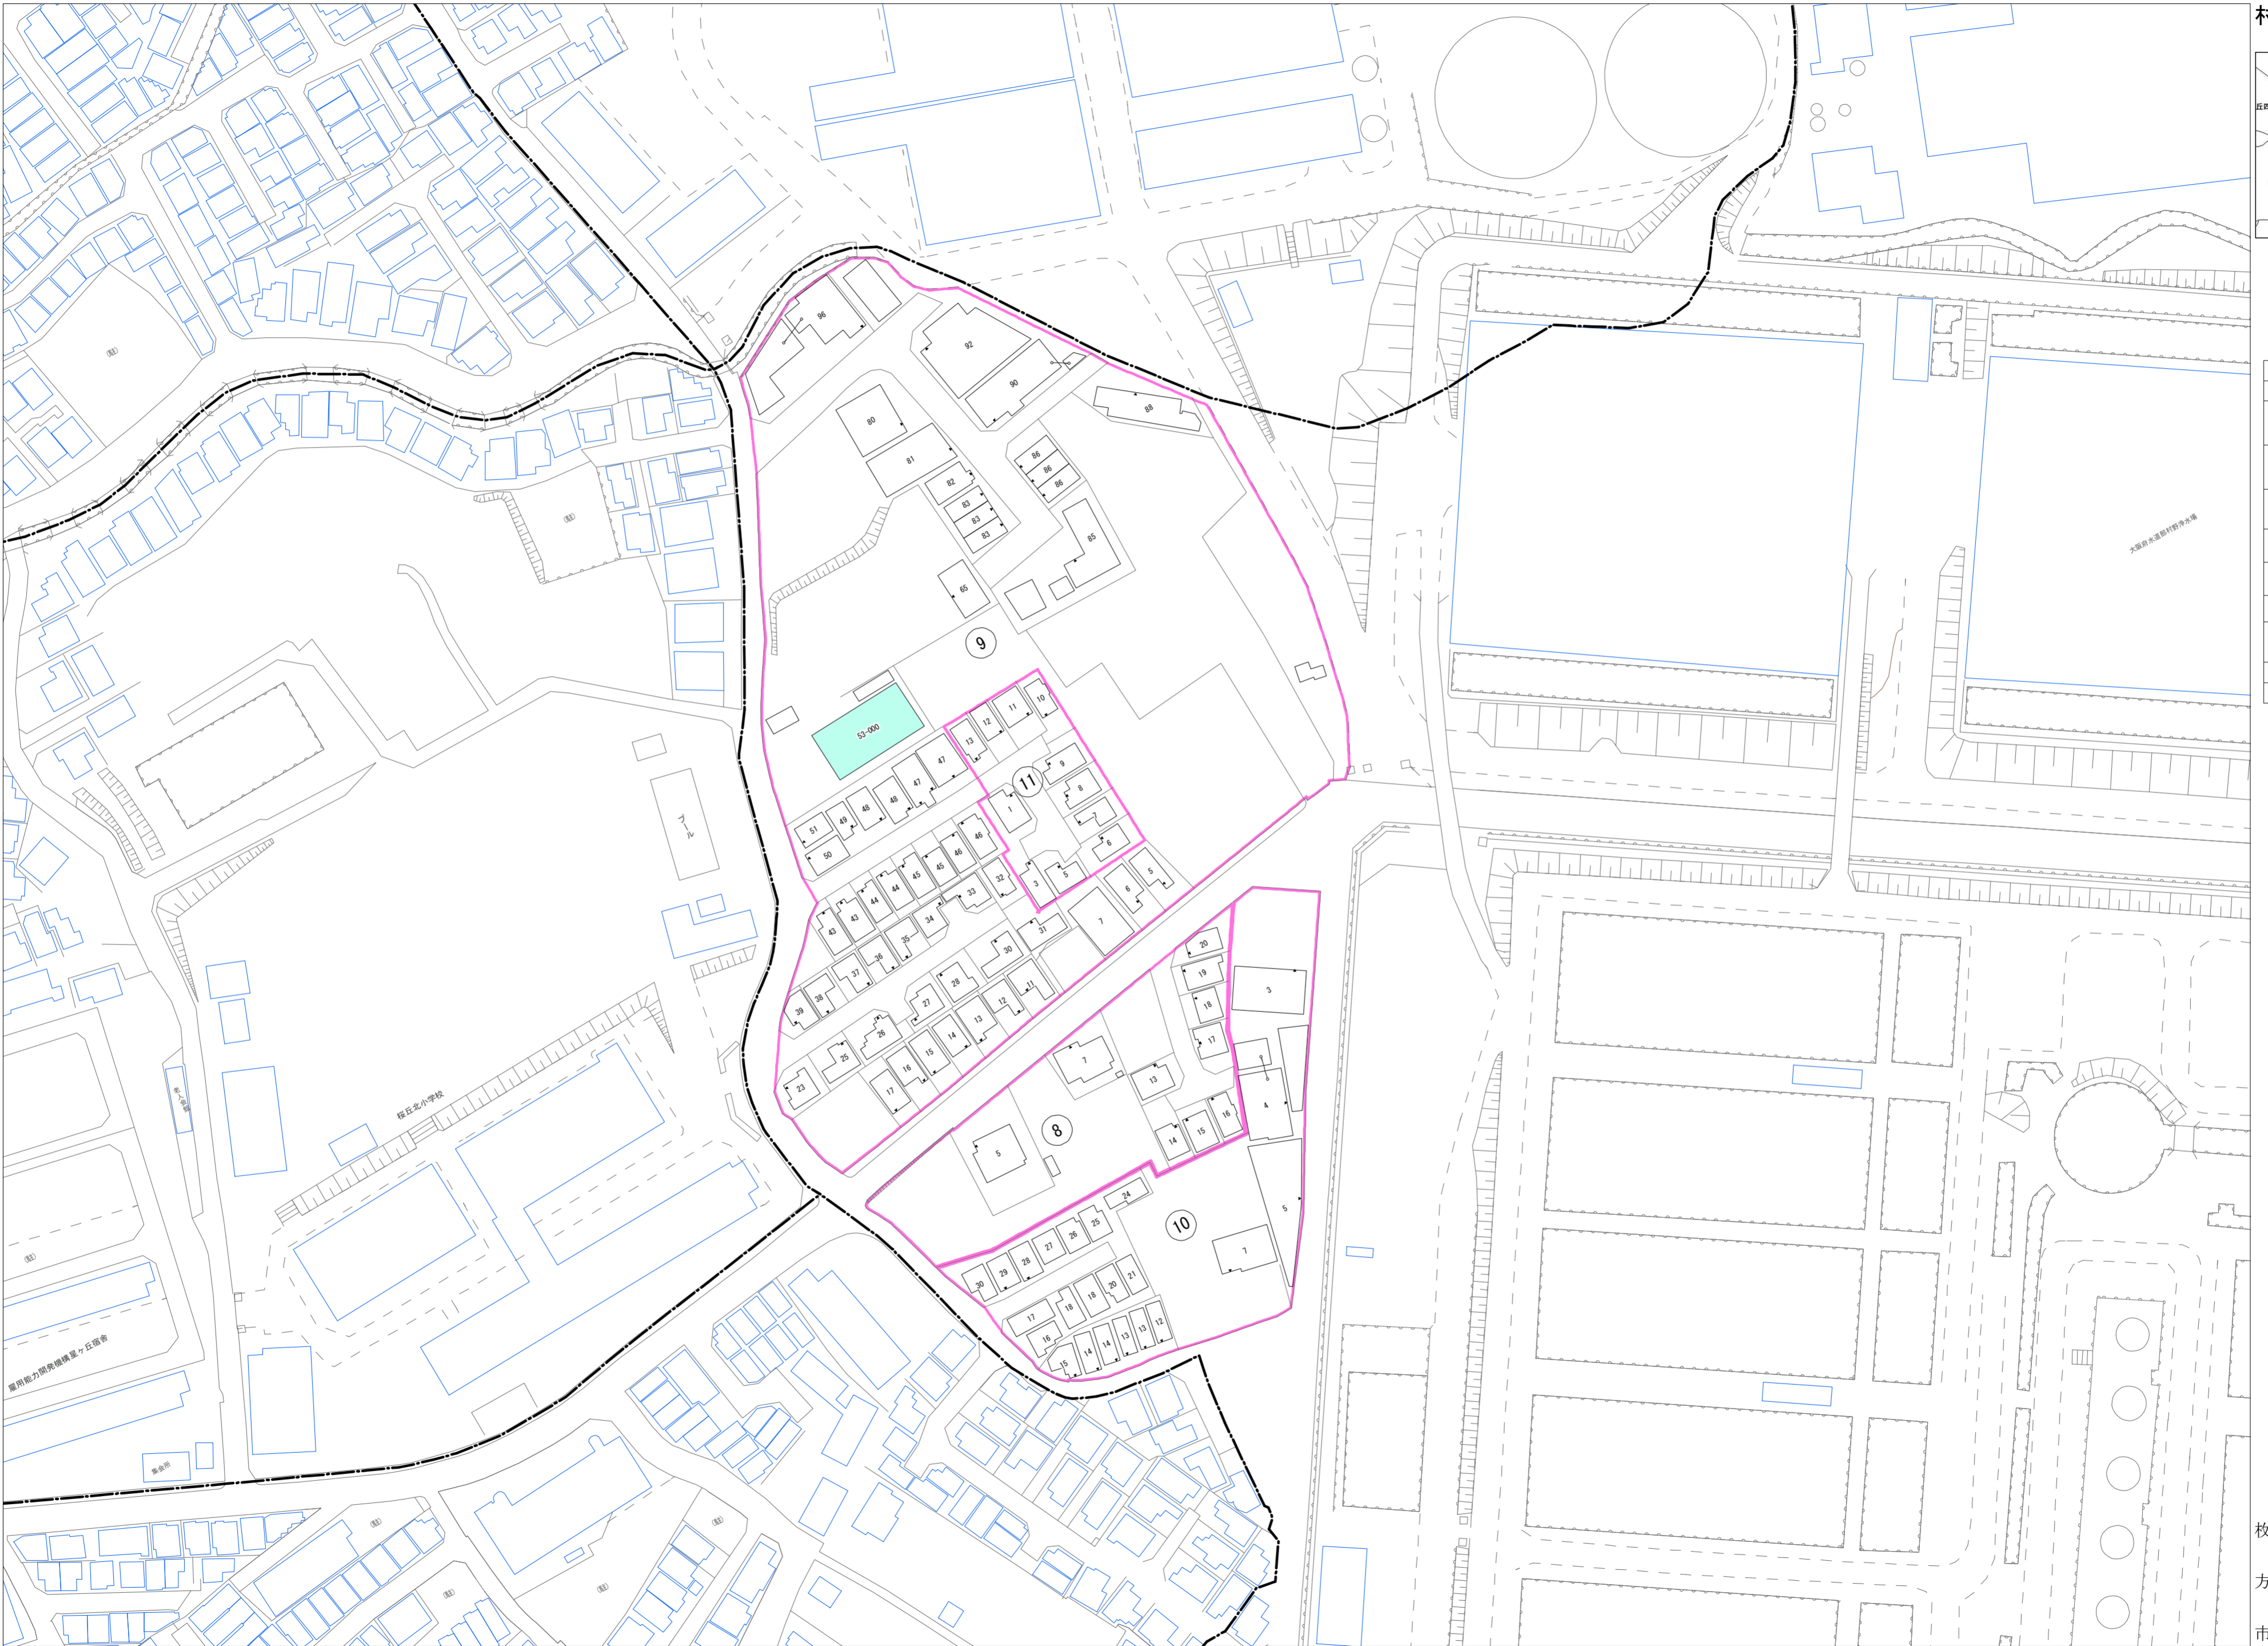

令和五年三月印刷

村野高見台
概見図

凡 例	
	町 界
	▲ 1 家屋及び家屋出入口 住居番号
	▲ 5-1 家屋(母体番号付き) 出入口、住居番号
	集合住宅
	街区(単独)
	街区(敷地有り)
	街区番号
	同 番 記 号
	閉 境 区 画

株式会社かんこう

枚方市

1:1000