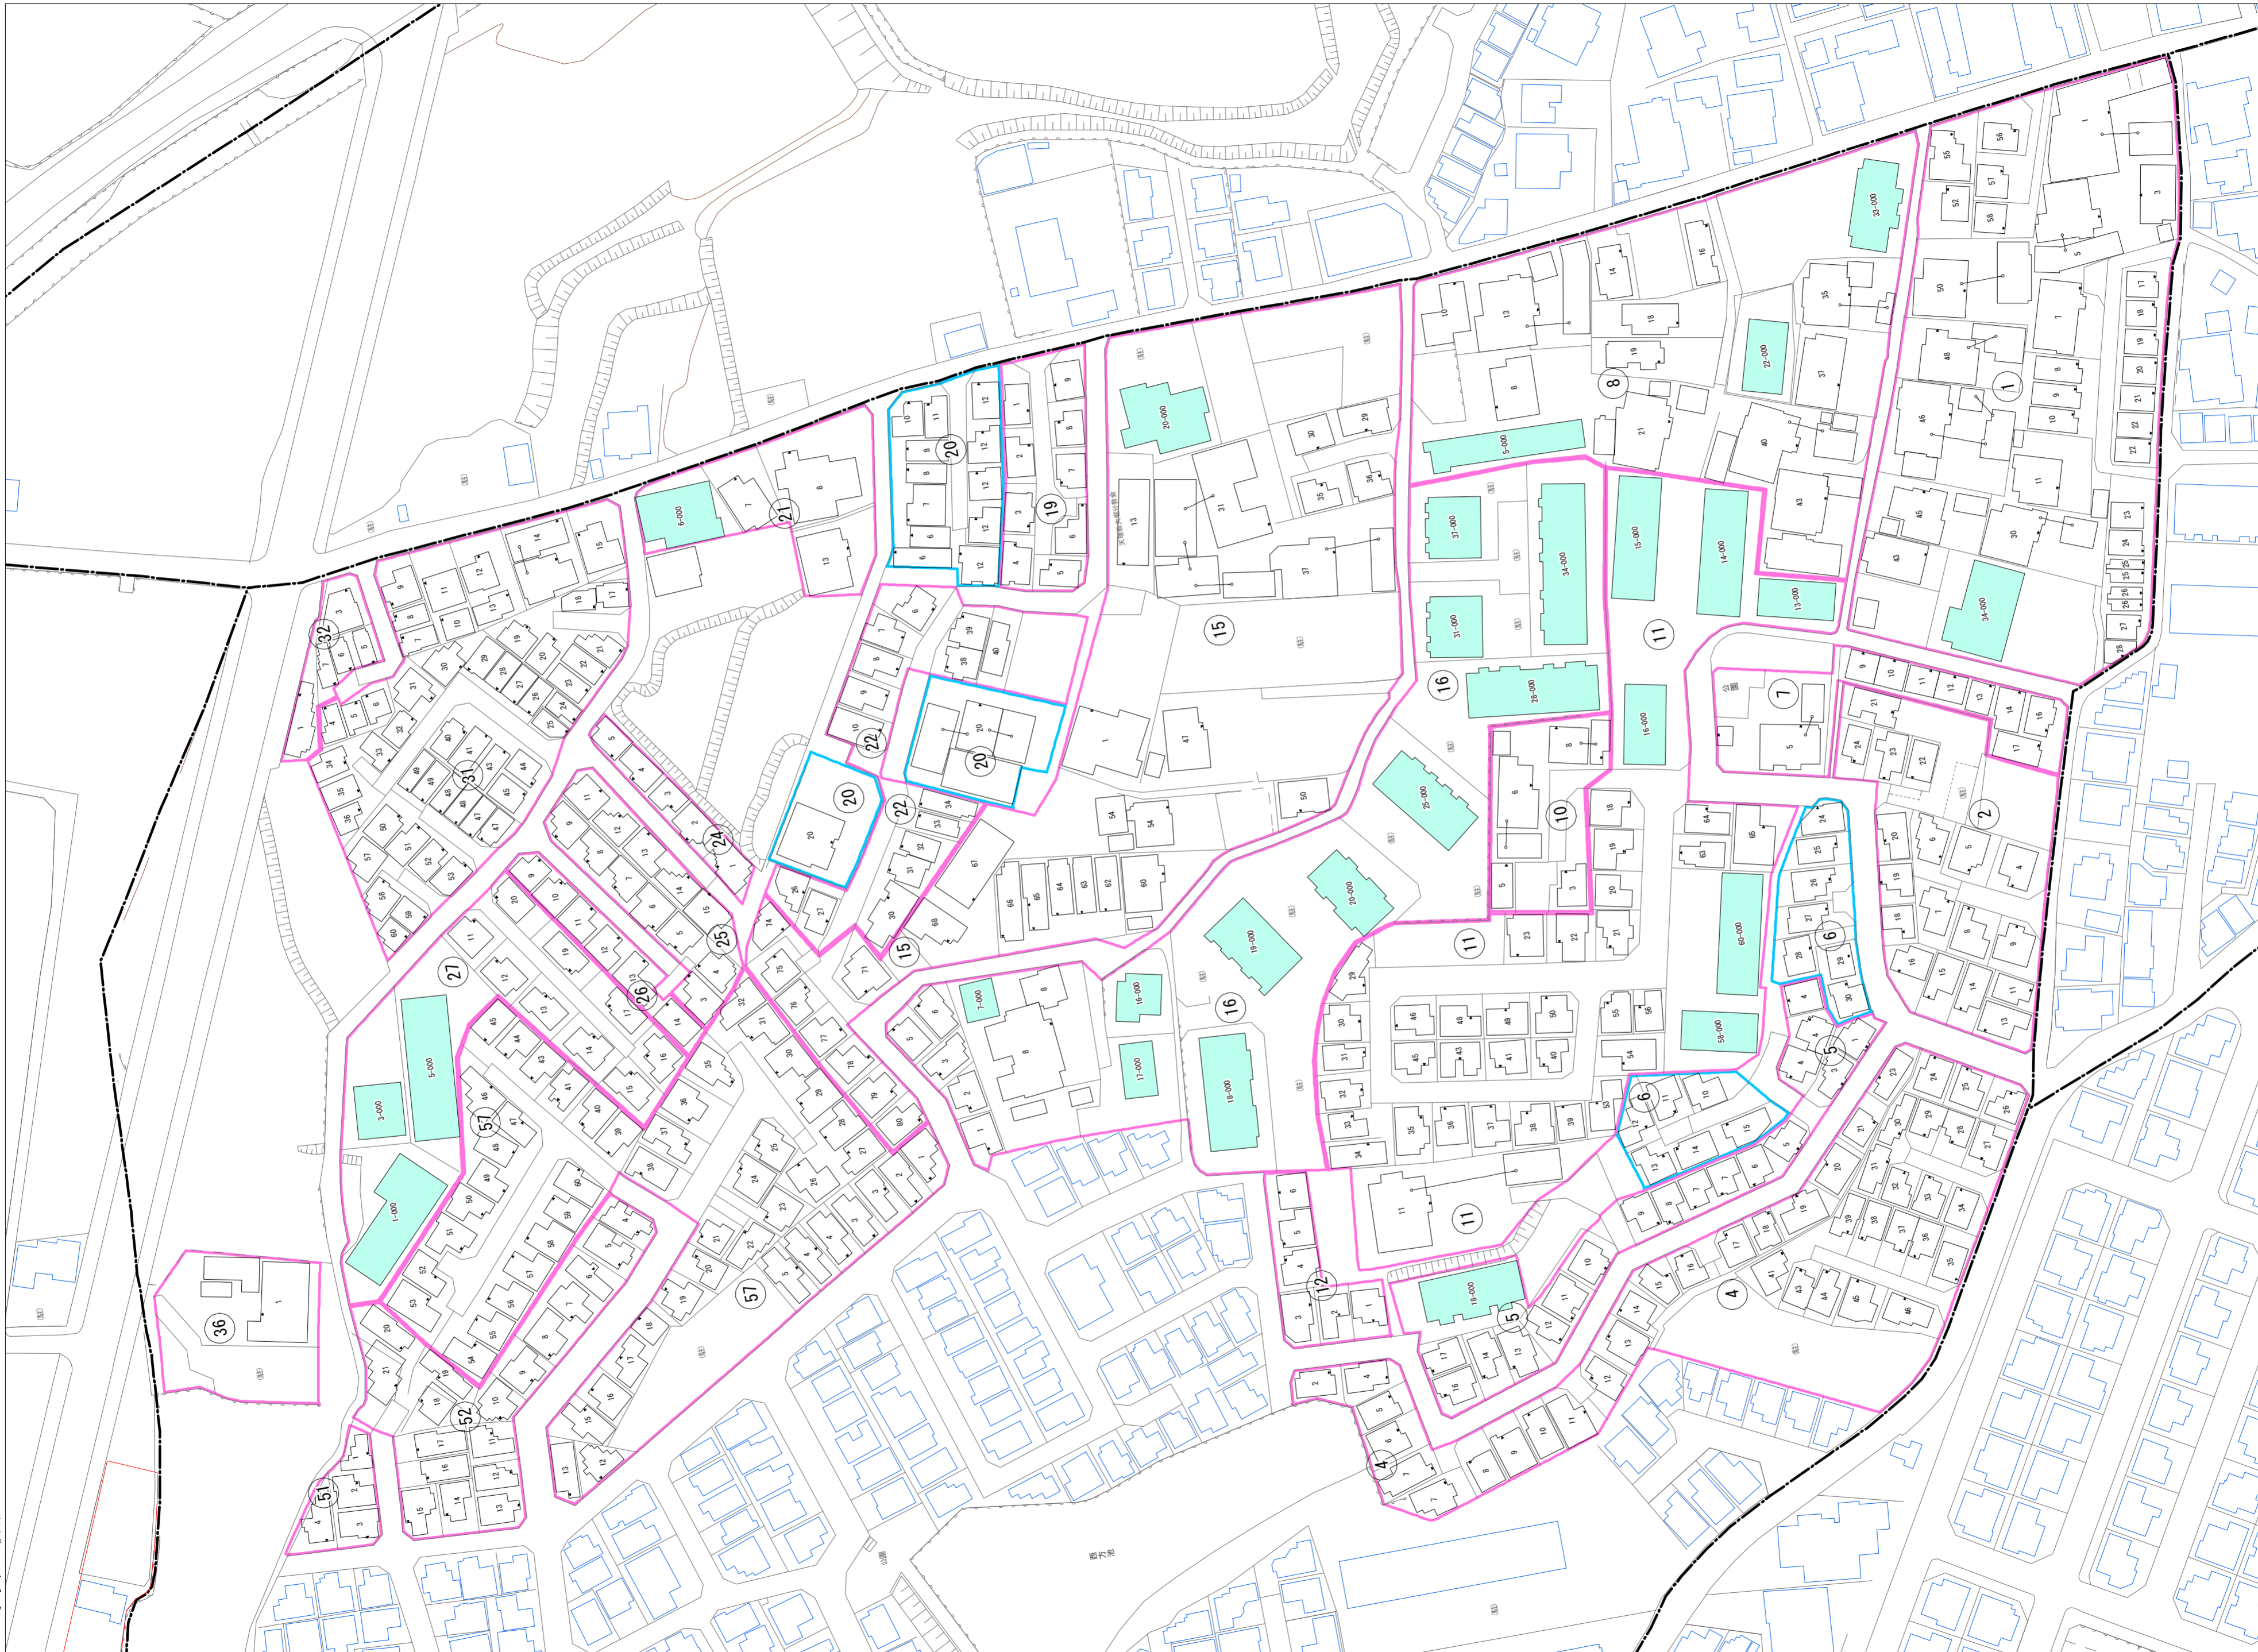

令和六年四月印刷

長尾元町七丁目概見図

凡 例	
—	町 界
▲	1 家屋及び家屋出入口 住居番号
▲-1	家屋(母棟付付き) 出入口、住居番号
■	集合住宅
■	街区(単独)
■	街区(敷地有り)
⑧	街区番号
○	同番記号
—	閉路区画

株式会社かんこう

枚方市

1:1000

0 10 20 30 40 50 60 70 80 90 100 (m)