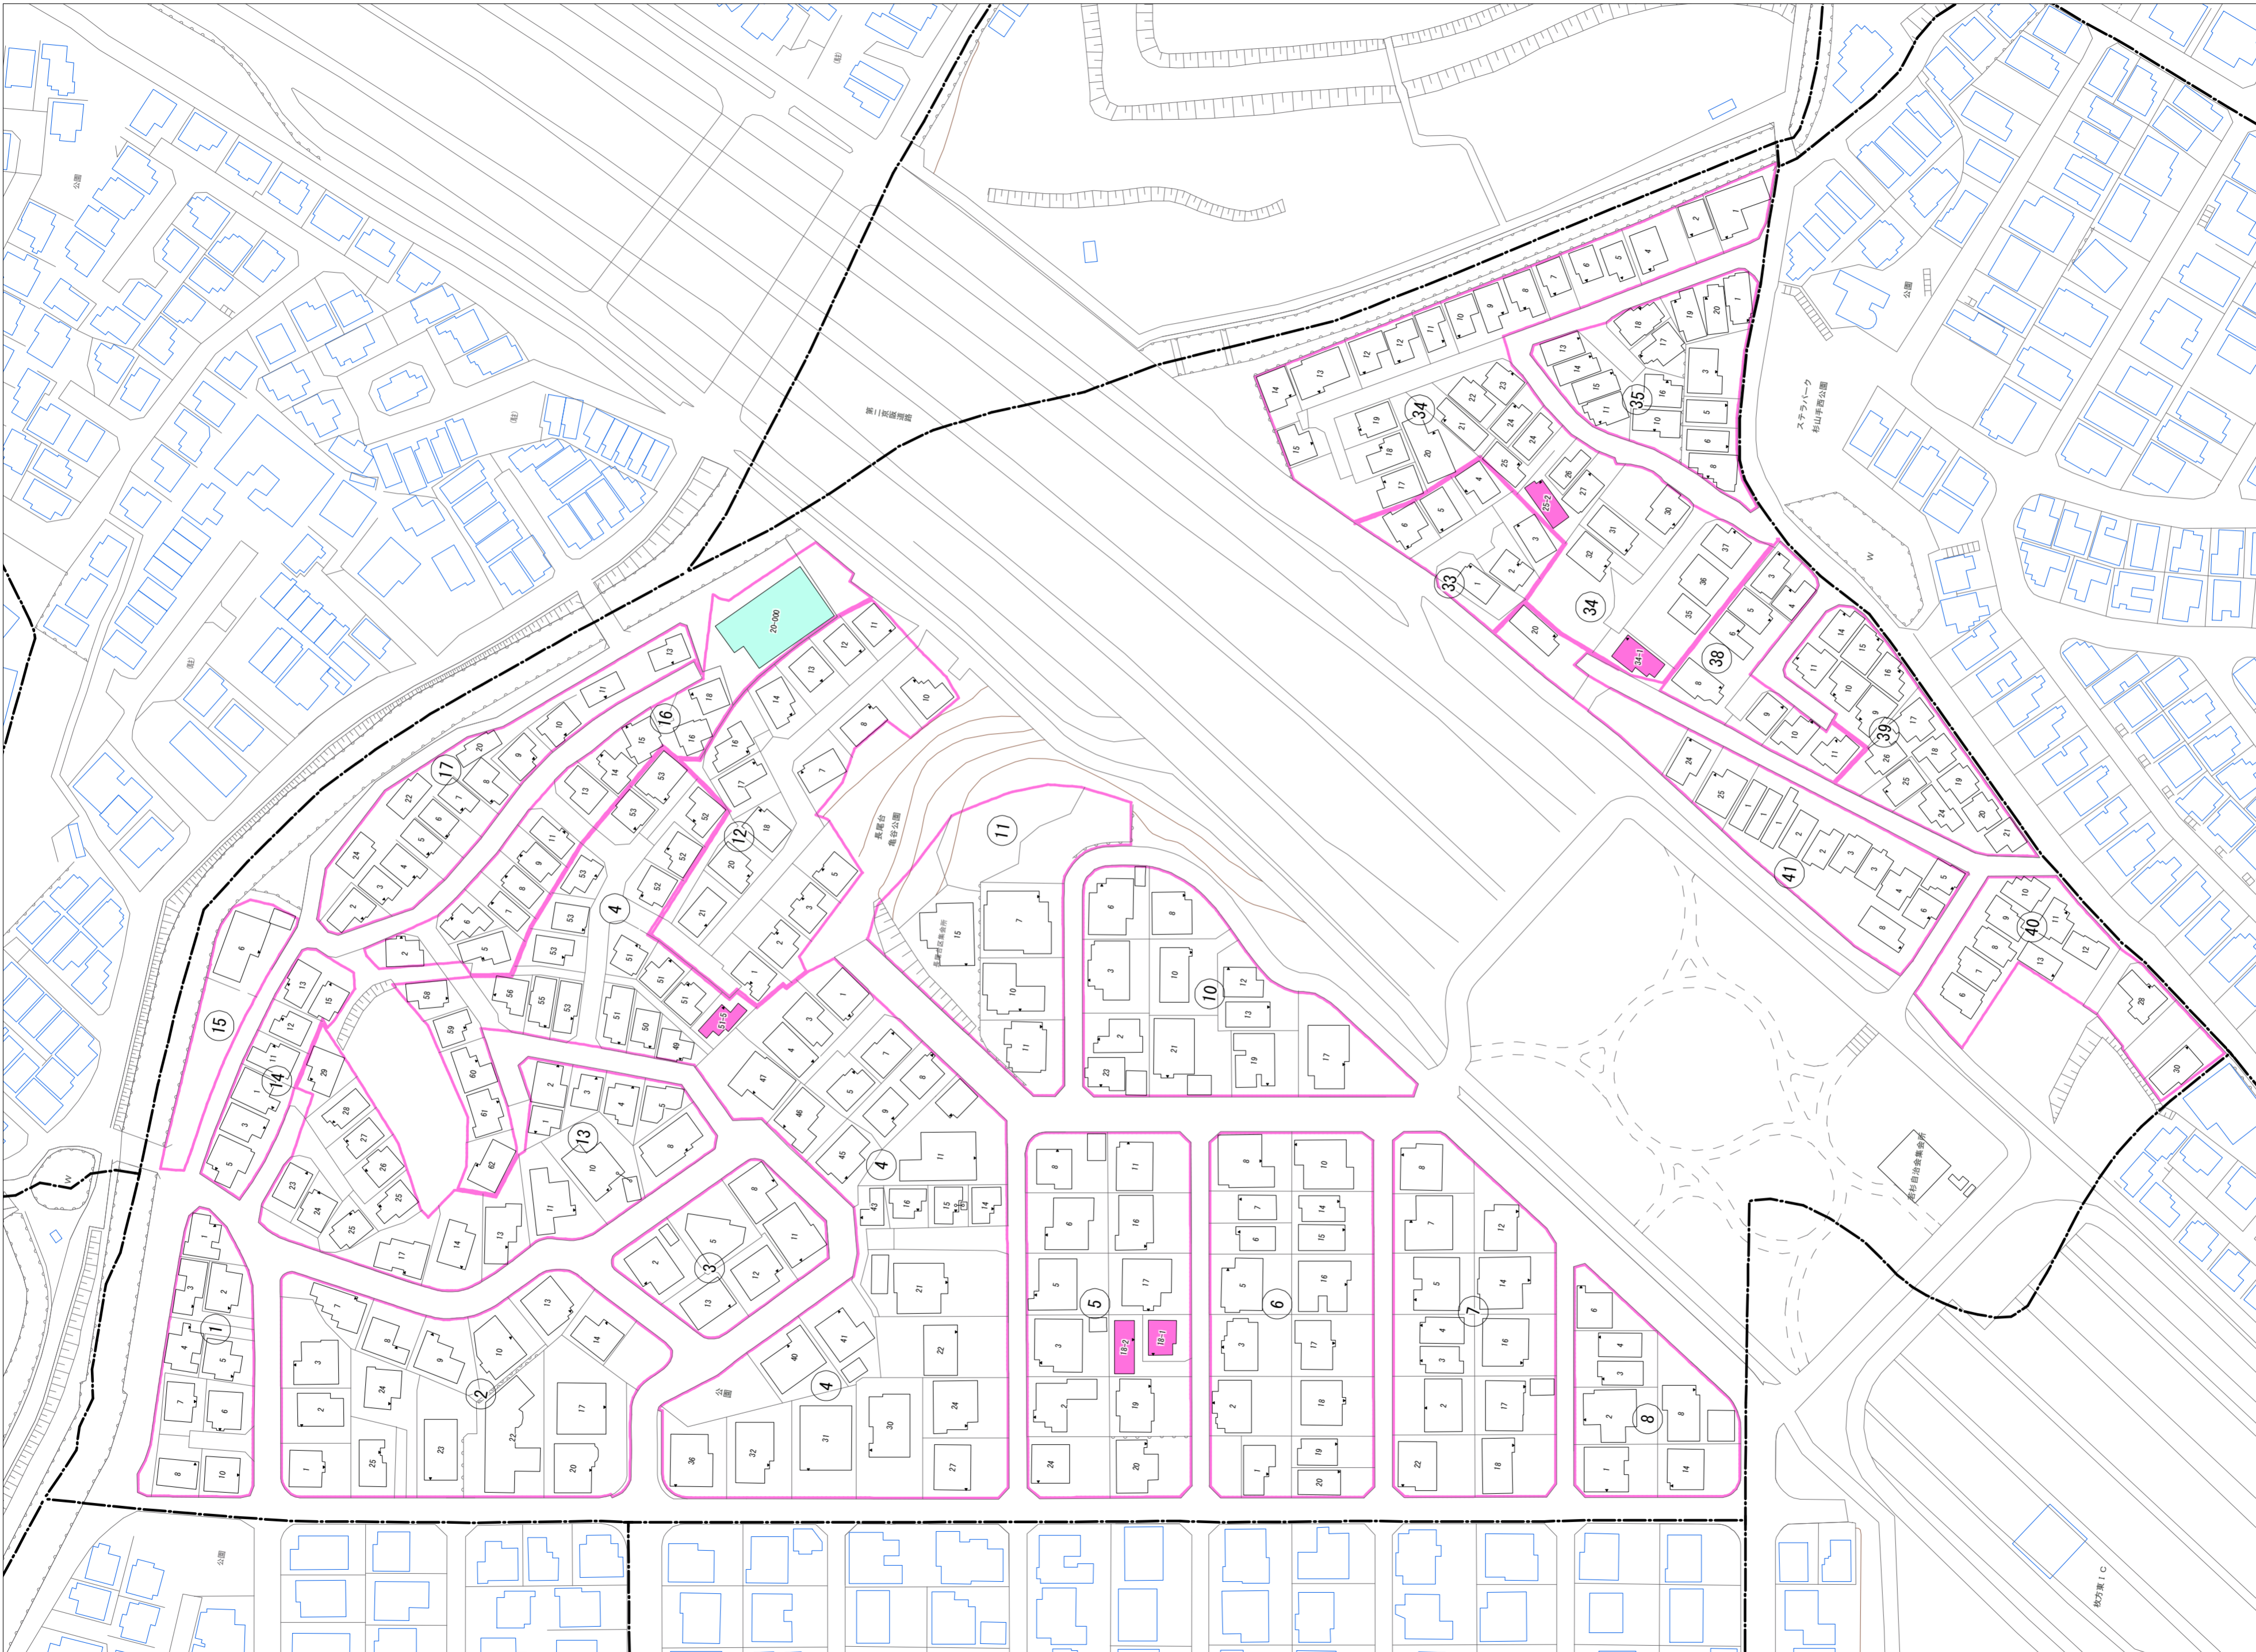

長尾台四丁目

長尾台四丁目 概見図

凡 例	
	町 界
	1 家屋及び家屋出入口 住居番号
	5-1 家屋(母屋付き) 出入口、住居番号
	集合住宅
	街区(単独)
	街区(敷地有り)
	街区番号
	同番号
	閉路区画

令和五年三月印刷

株式会社かんこう

枚方市

1:1000