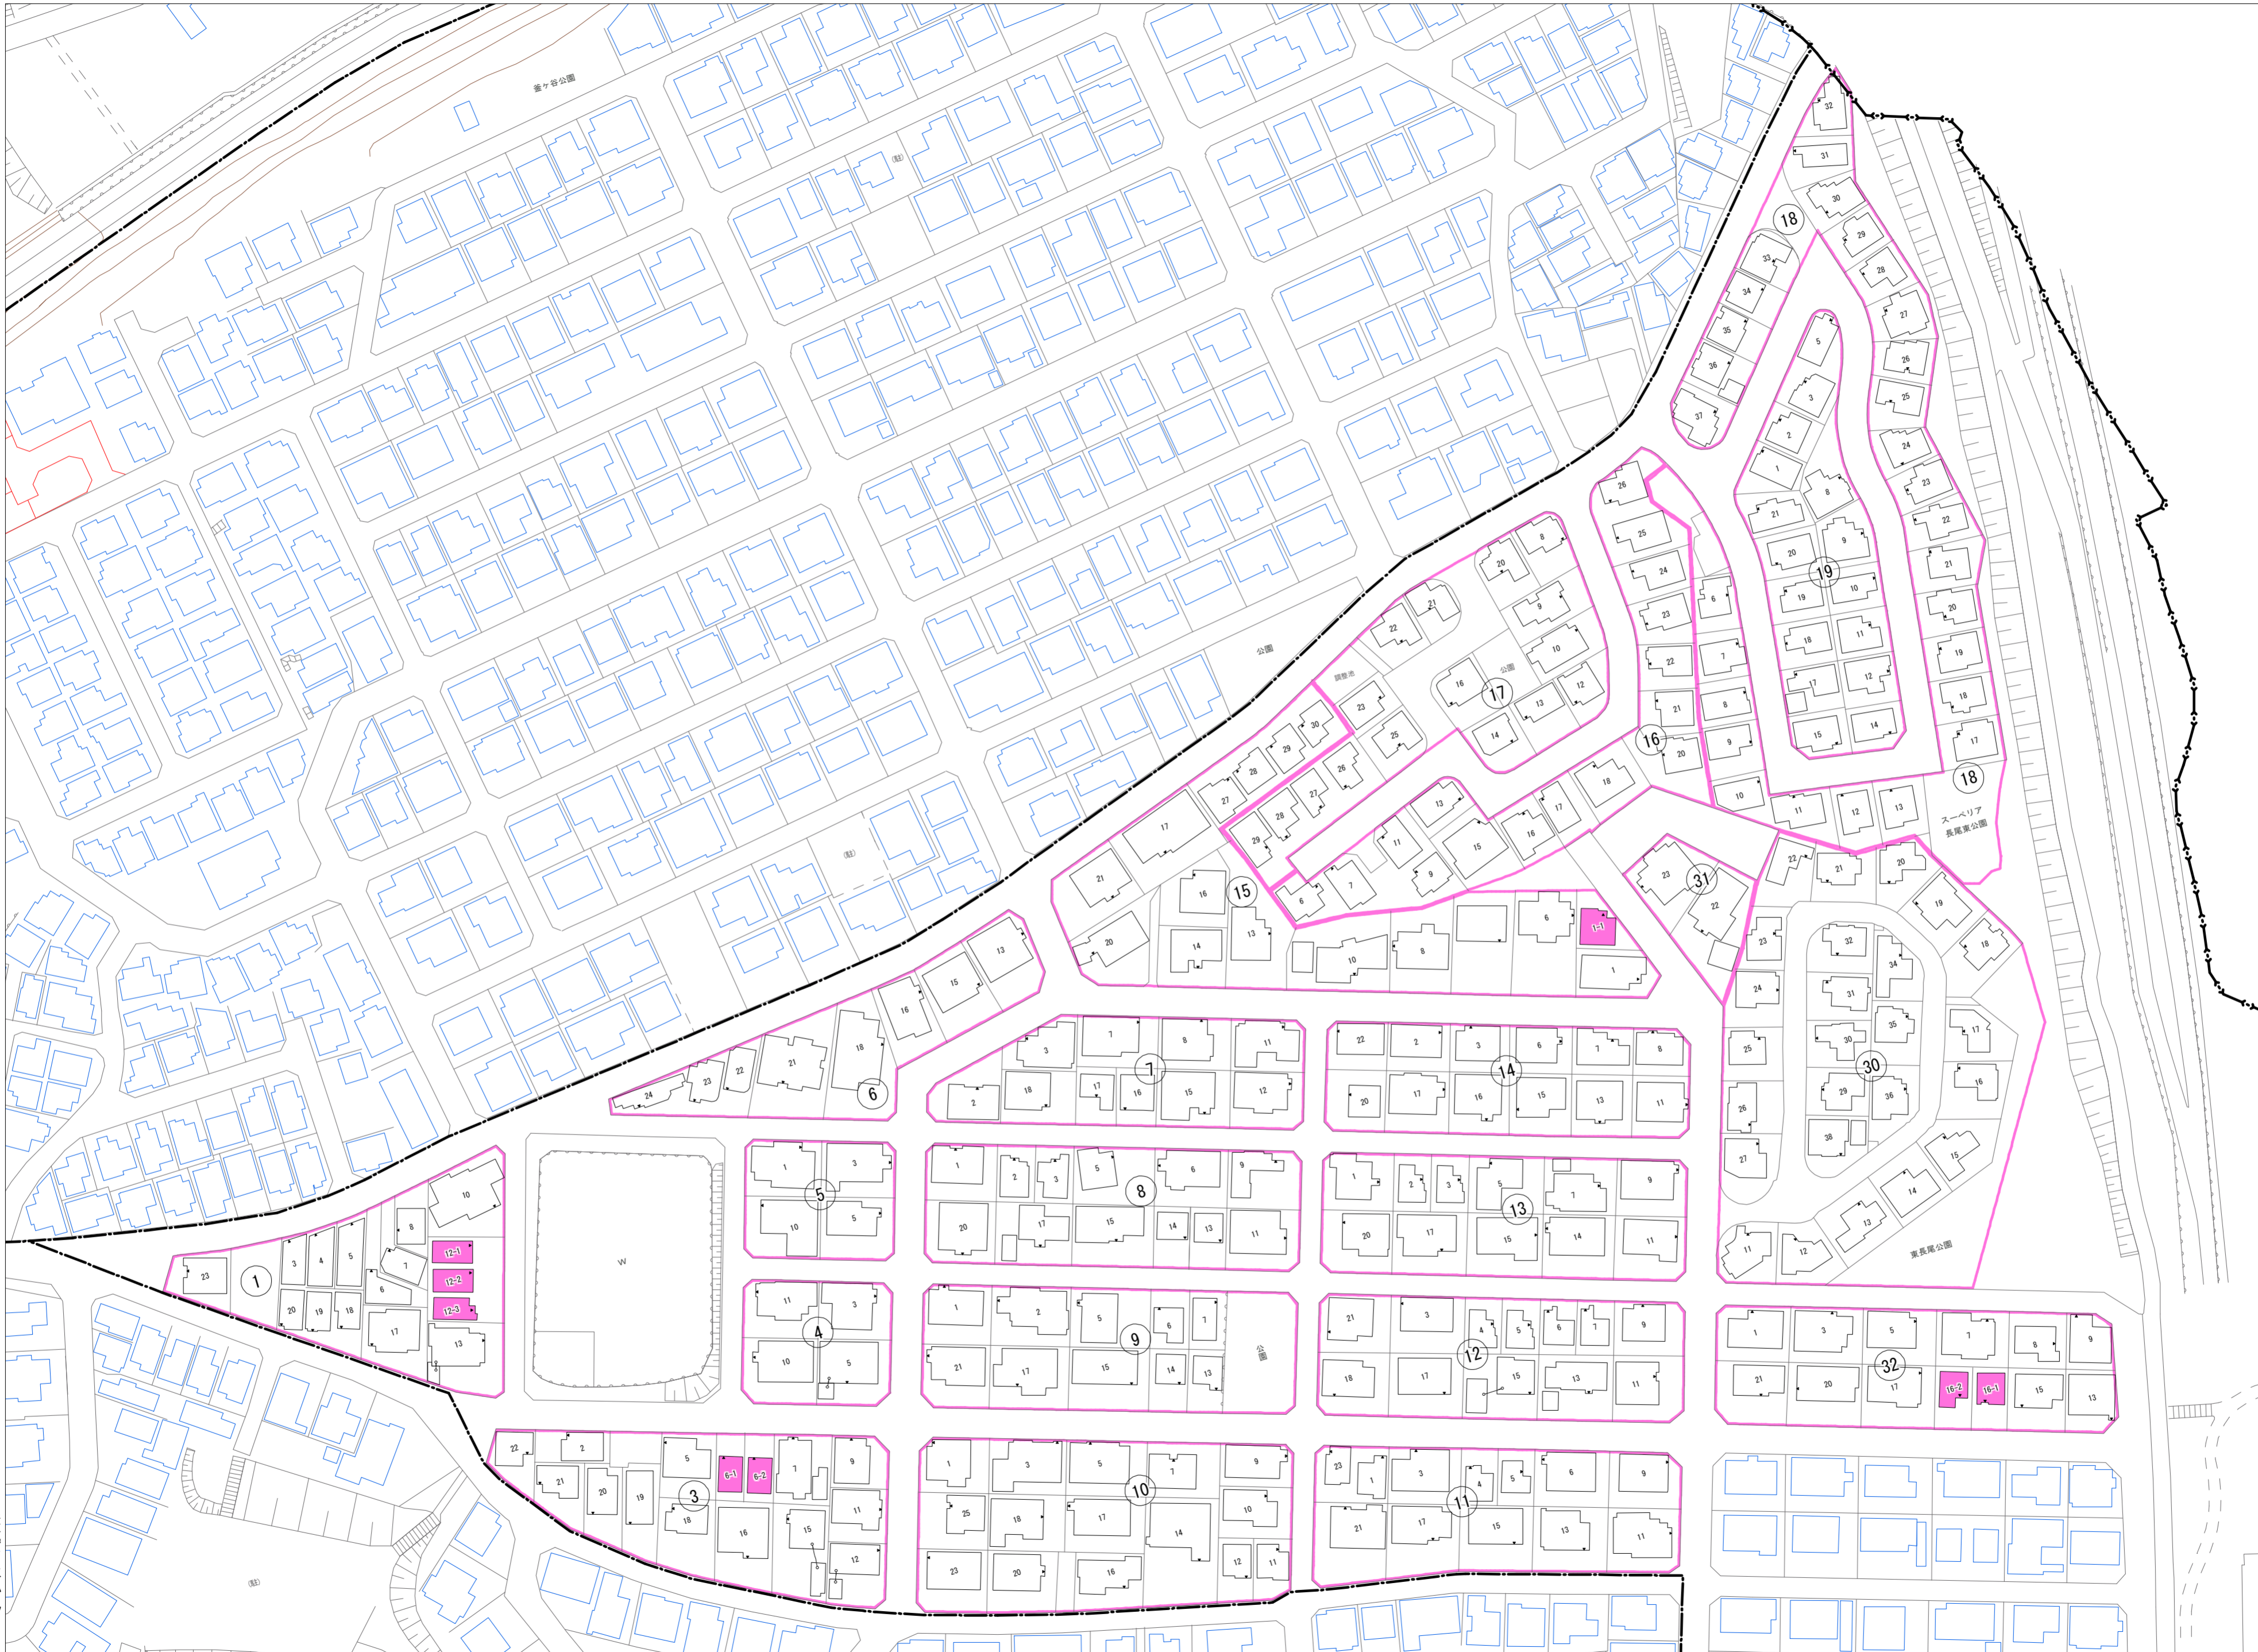

令和五年三月印刷

長尾東町三丁目概見図

凡 例	
—	町 界
▲ 1	家屋及び家屋出入口 住居番号
▲ 5-1	家屋(号棟番号付き) 出入口、住居番号
■	集合住宅
□	街区(単独)
□	街区(築地有り)
⑧	街区番号
○	同 番 記 号
—	閉 境 区 画

株式会社かんこう

枚方市

1:1000

0 10 20 30 40 50 60 70 80 90 100 (m)