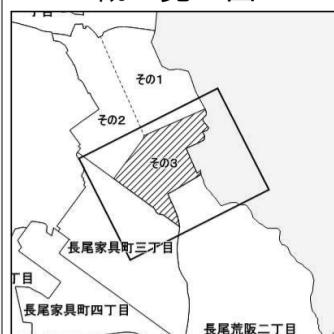

長尾家具町二丁目(その3)

(地番表示地区)

〇〇〇番地
部屋番号：〇〇〇番地(〇〇〇) 部屋番号：〇〇〇番地の〇〇(〇〇〇)

令和五年三月印刷

長尾家具町二丁目
概見図

凡 例	
	町 界
	1 家屋及び家屋出入口 住居番号
	5-1 家屋(号棟番号付き) 出入口、住居番号
	集合住宅
	街区(単独)
	街区(敷地有り)
	街区番号
	同 番 記 号
	閉 境 区 画

株式会社かんこう

枚方市

1:1000