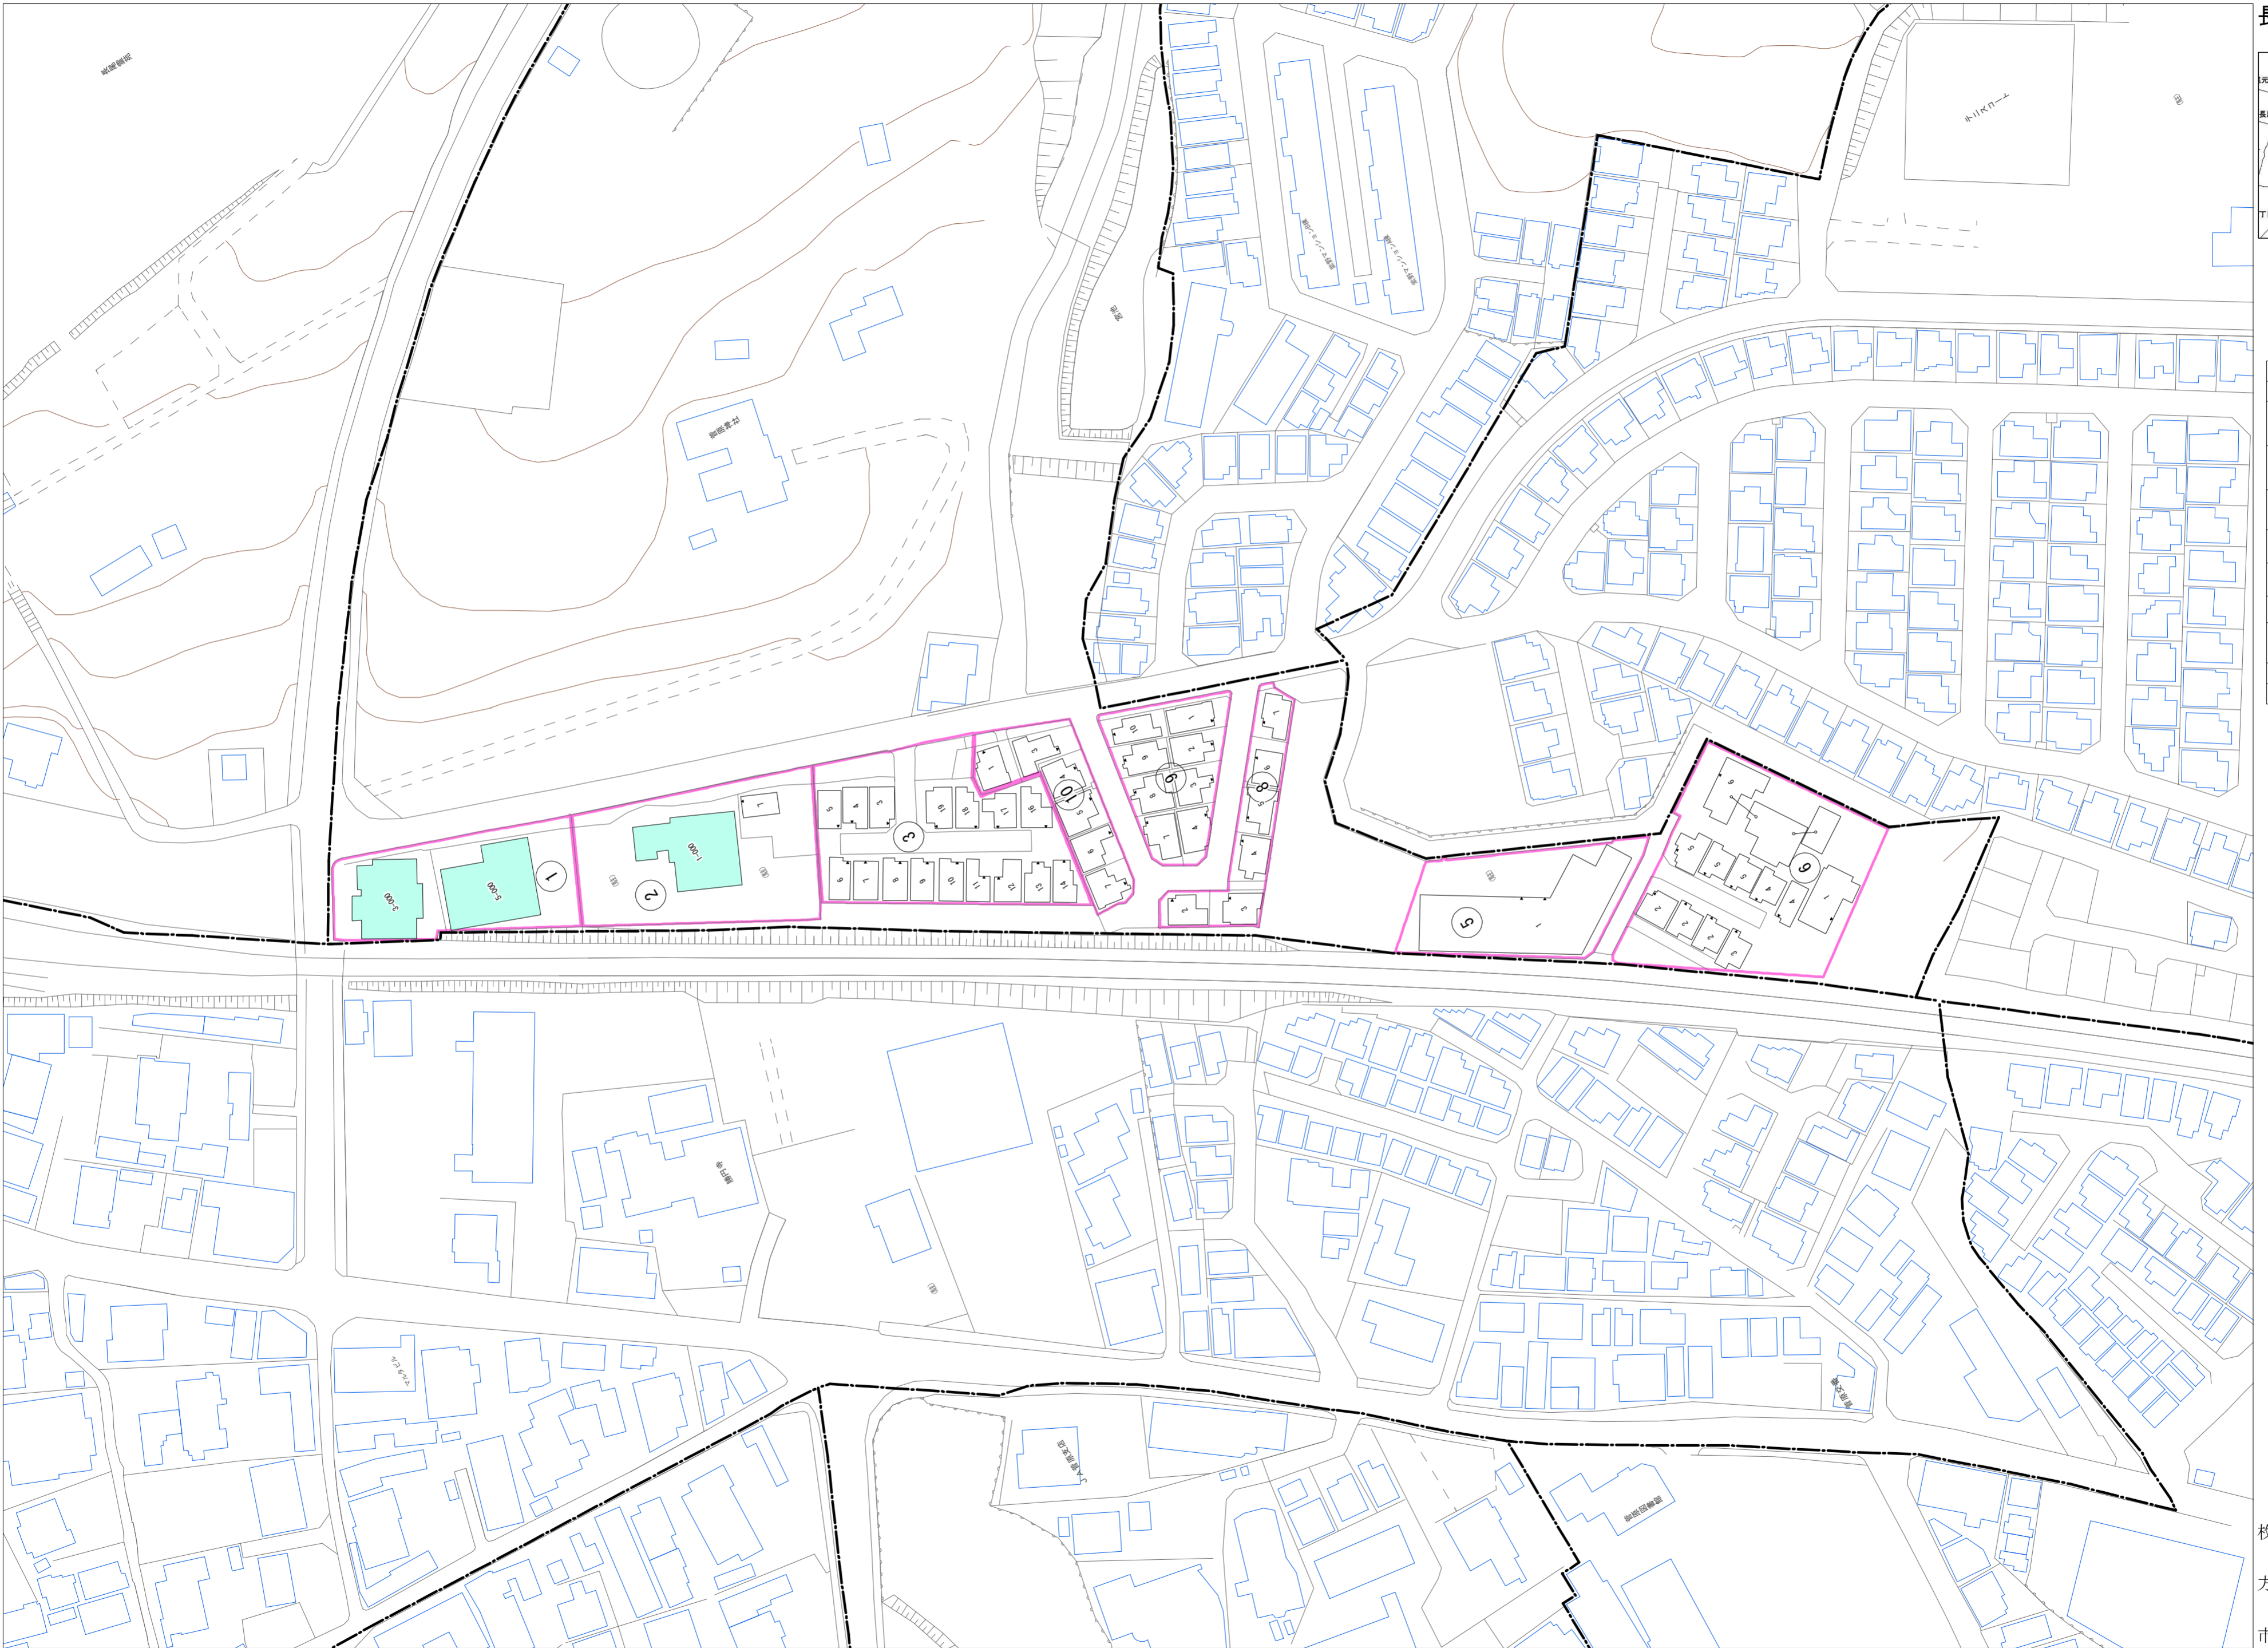

長尾宮前一丁目(その1)

令和五年三月印刷

長尾宮前一丁目
概見図

凡 例	
	町 界
	1 家屋及び家屋出入口 住居番号
	5-1 家屋(母体番号付き) 出入口、住居番号
	集合住宅
	街区(単独)
	街区(築地有り)
	街区番号
	同 番 記 号
	閉 境 区 画

株式会社かんこう

枚方市

1:1000