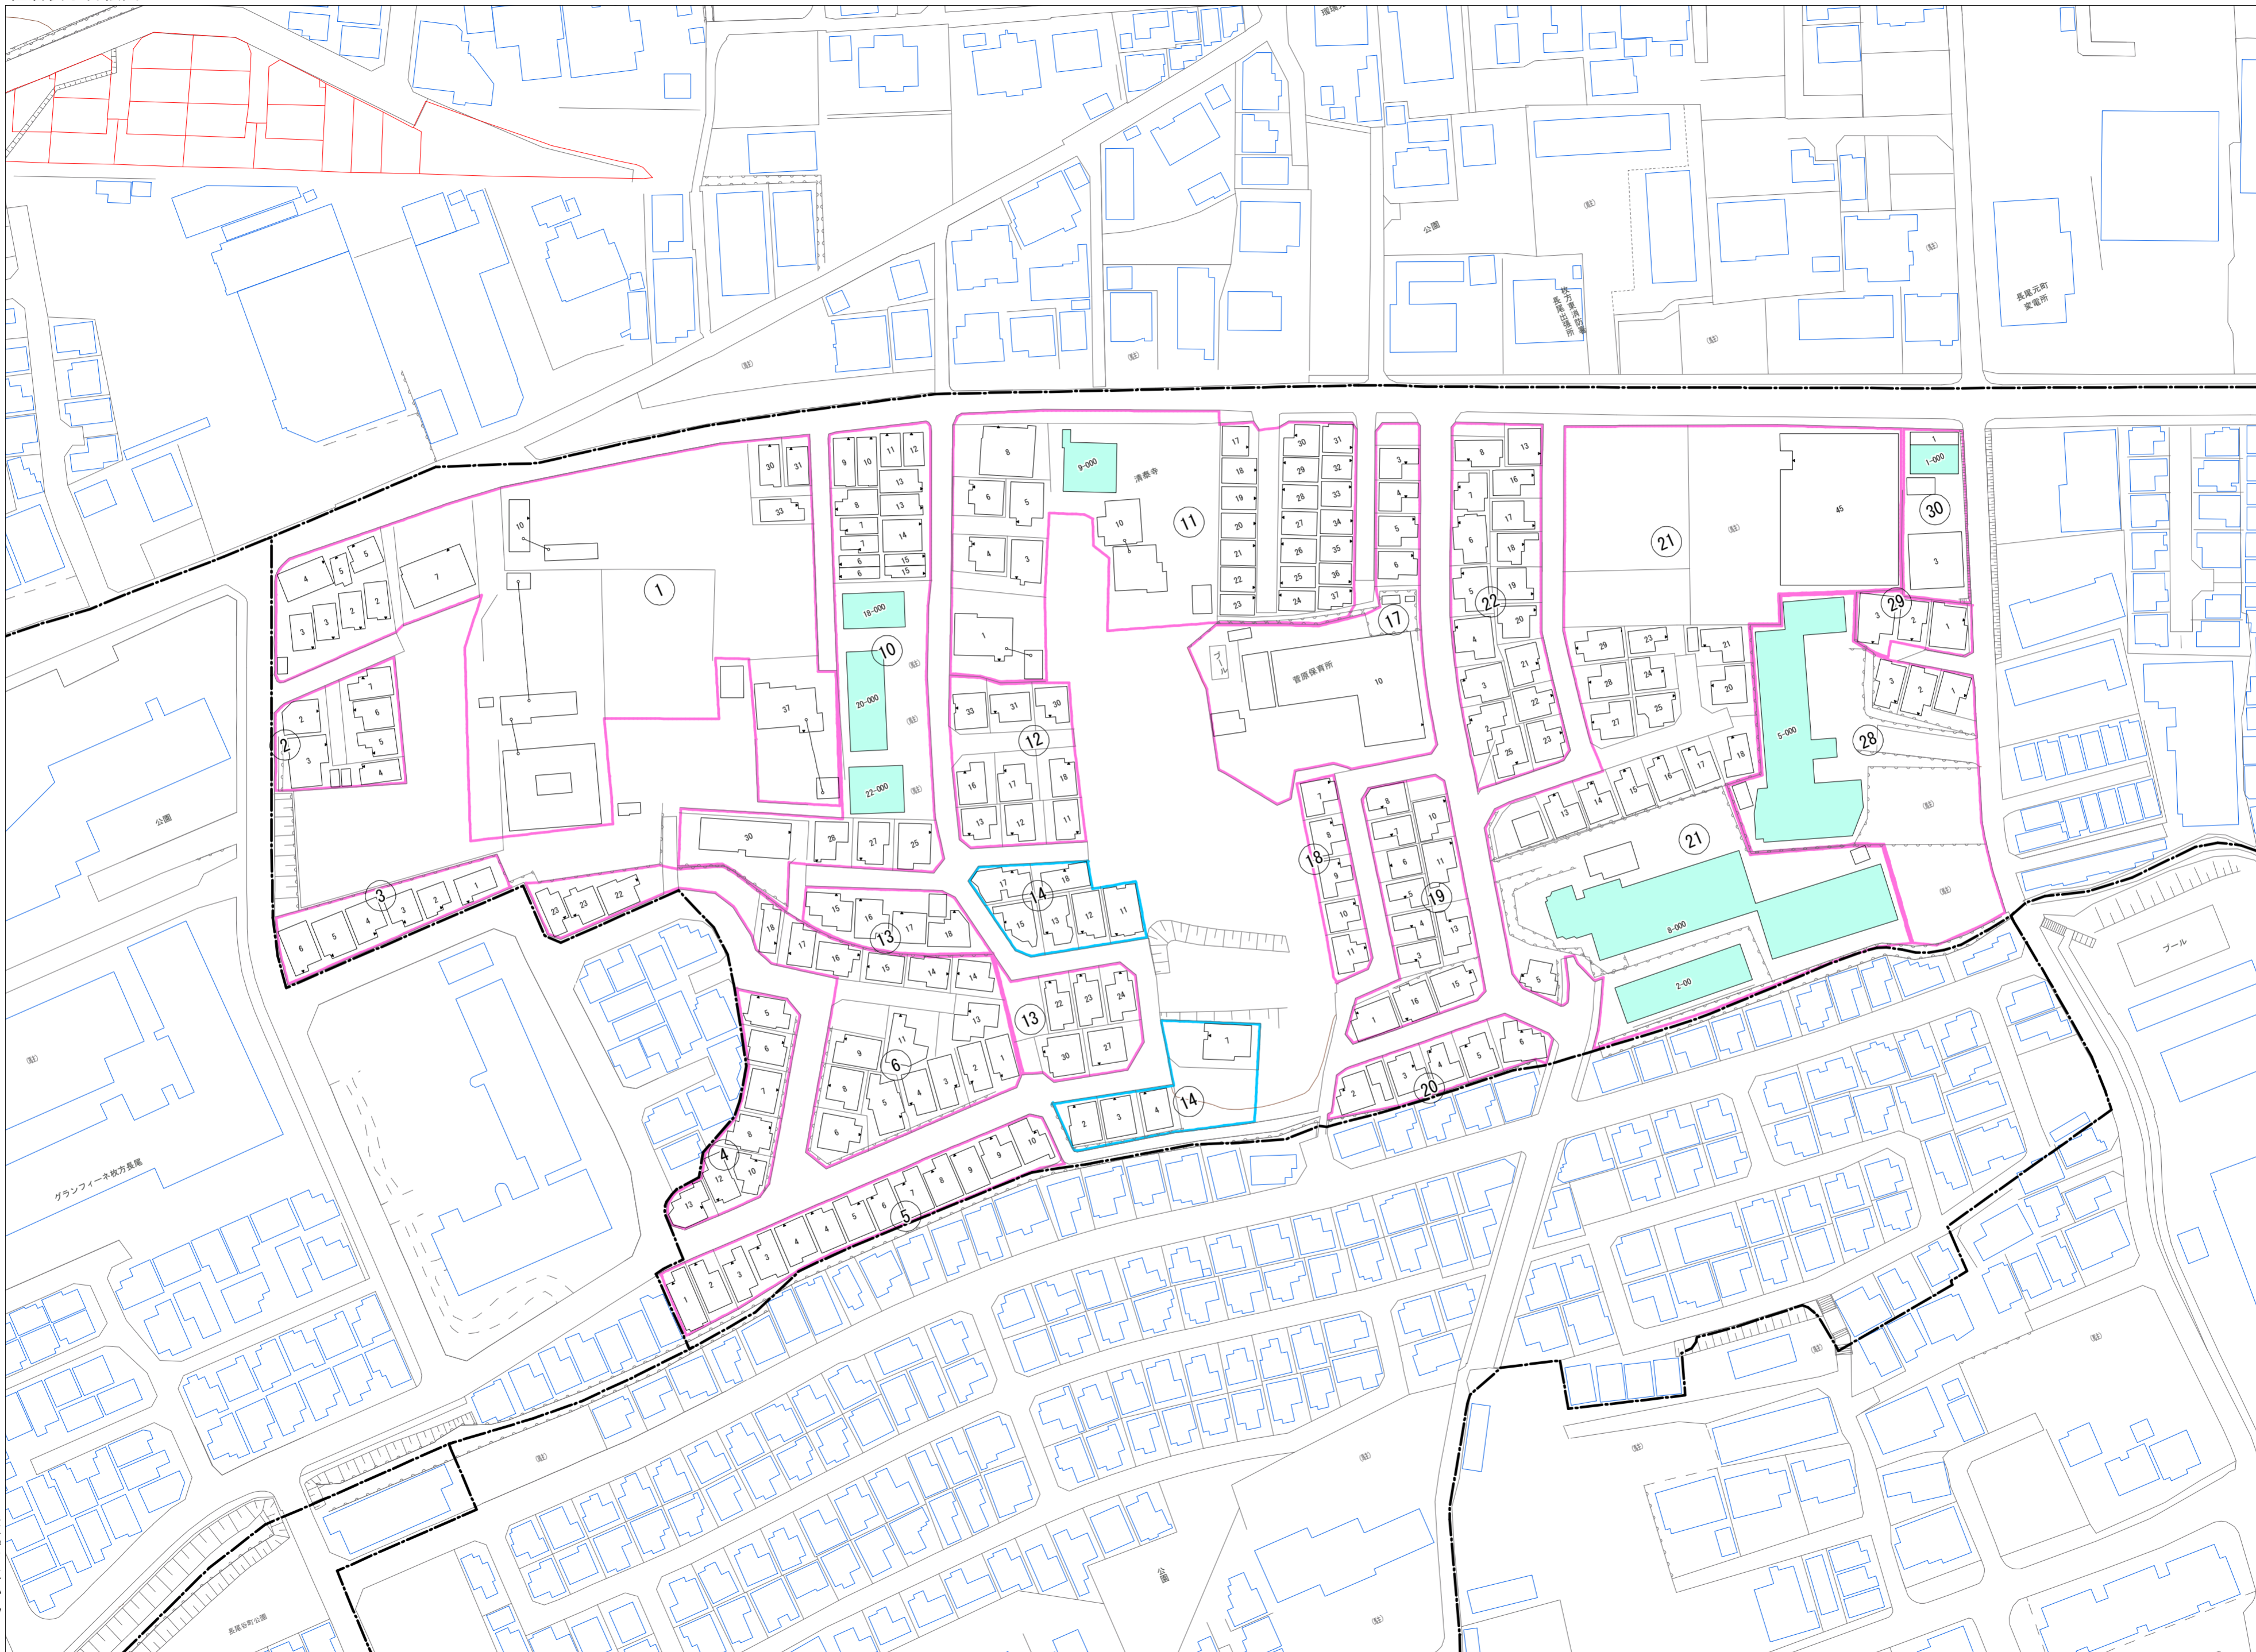

令和五年三月印刷

長尾元町一丁目概見図

凡 例	
---	町 界
▲	家屋及び家屋出入口 住居番号
▲-1	家屋(母体付付き) 出入口、住居番号
■	集合住宅
□	街区(単独)
□	街区(築地有り)
⑧	街区番号
○	同番記号
—	閉路区画

株式会社かんこ

枚方市

1:1000