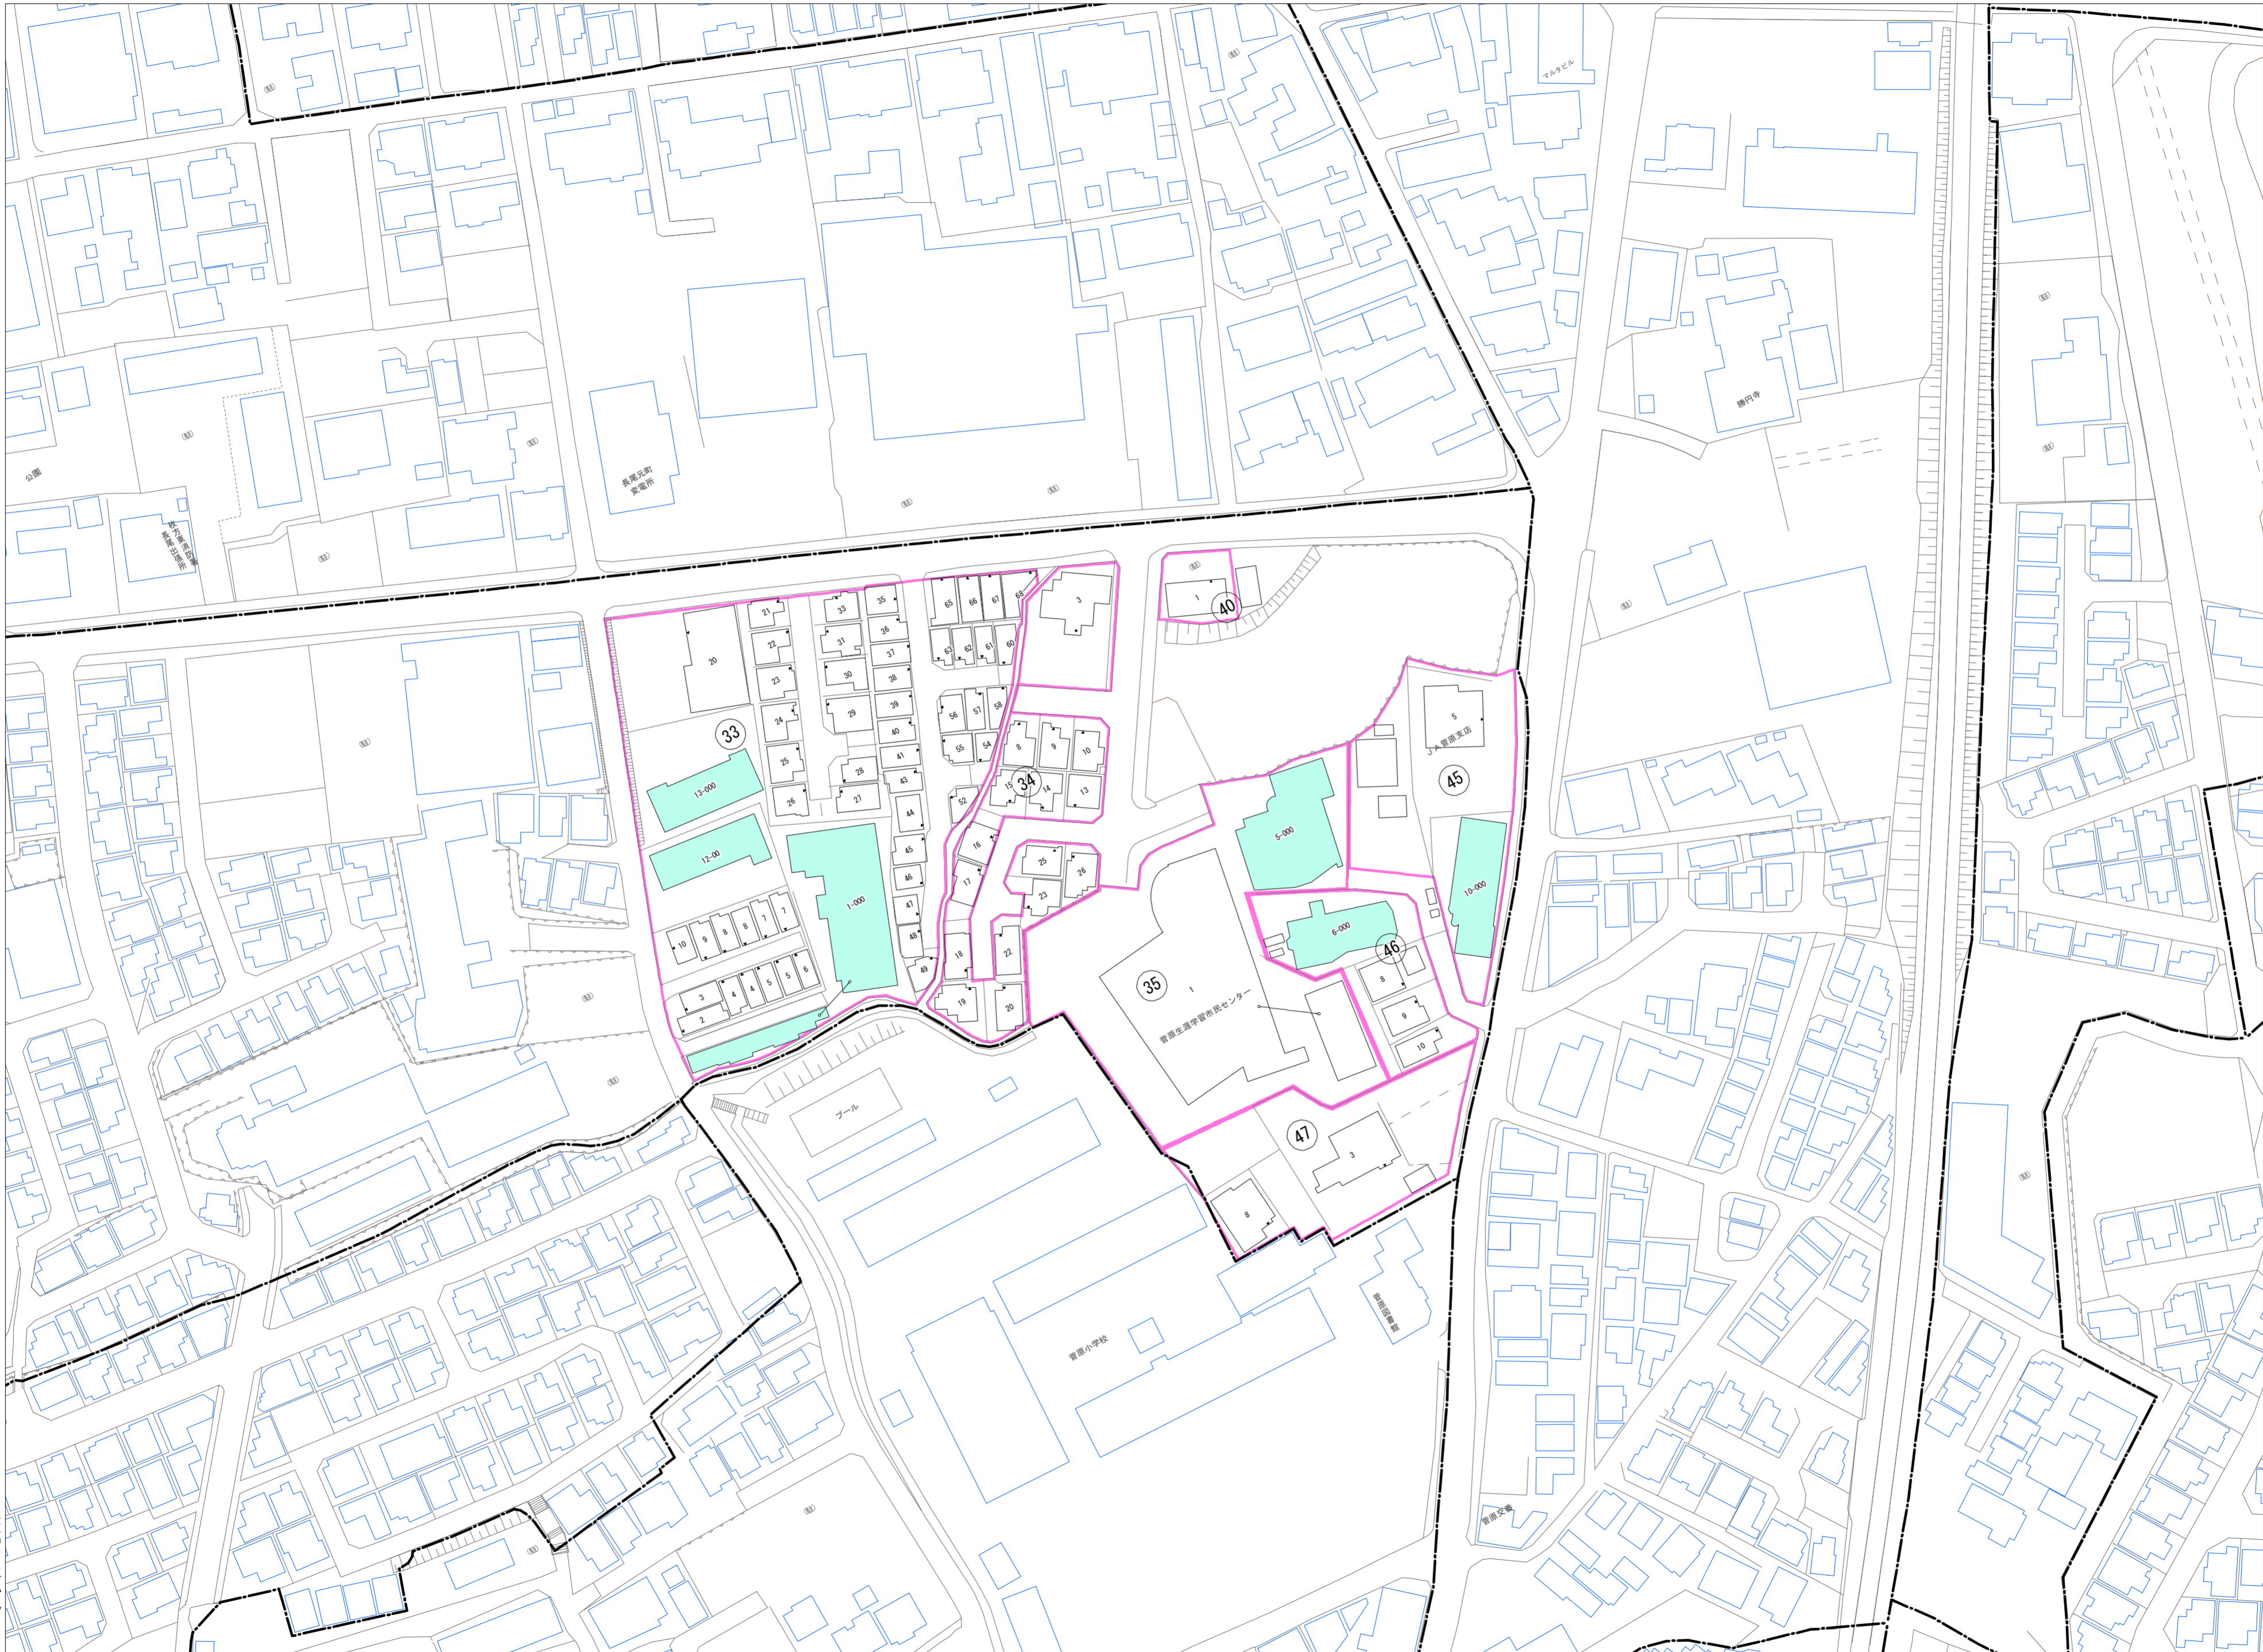

長尾元町一丁目(その2)

令和五年三月印刷

長尾元町一丁目概見図

凡 例	
---	町 界
▲ 1	家屋及び家屋出入口 住居番号
▲ 5-1	家屋(母体番号付き) 出入口、住居番号
■	集合住宅
□	街区(単独)
□	街区(敷地有り)
⑧	街区番号
○	同 番 記 号
—	閉 境 区 画

株式会社かんこう

枚方市

1:1000

0 10 20 30 40 50 60 70 80 90 100 (m)