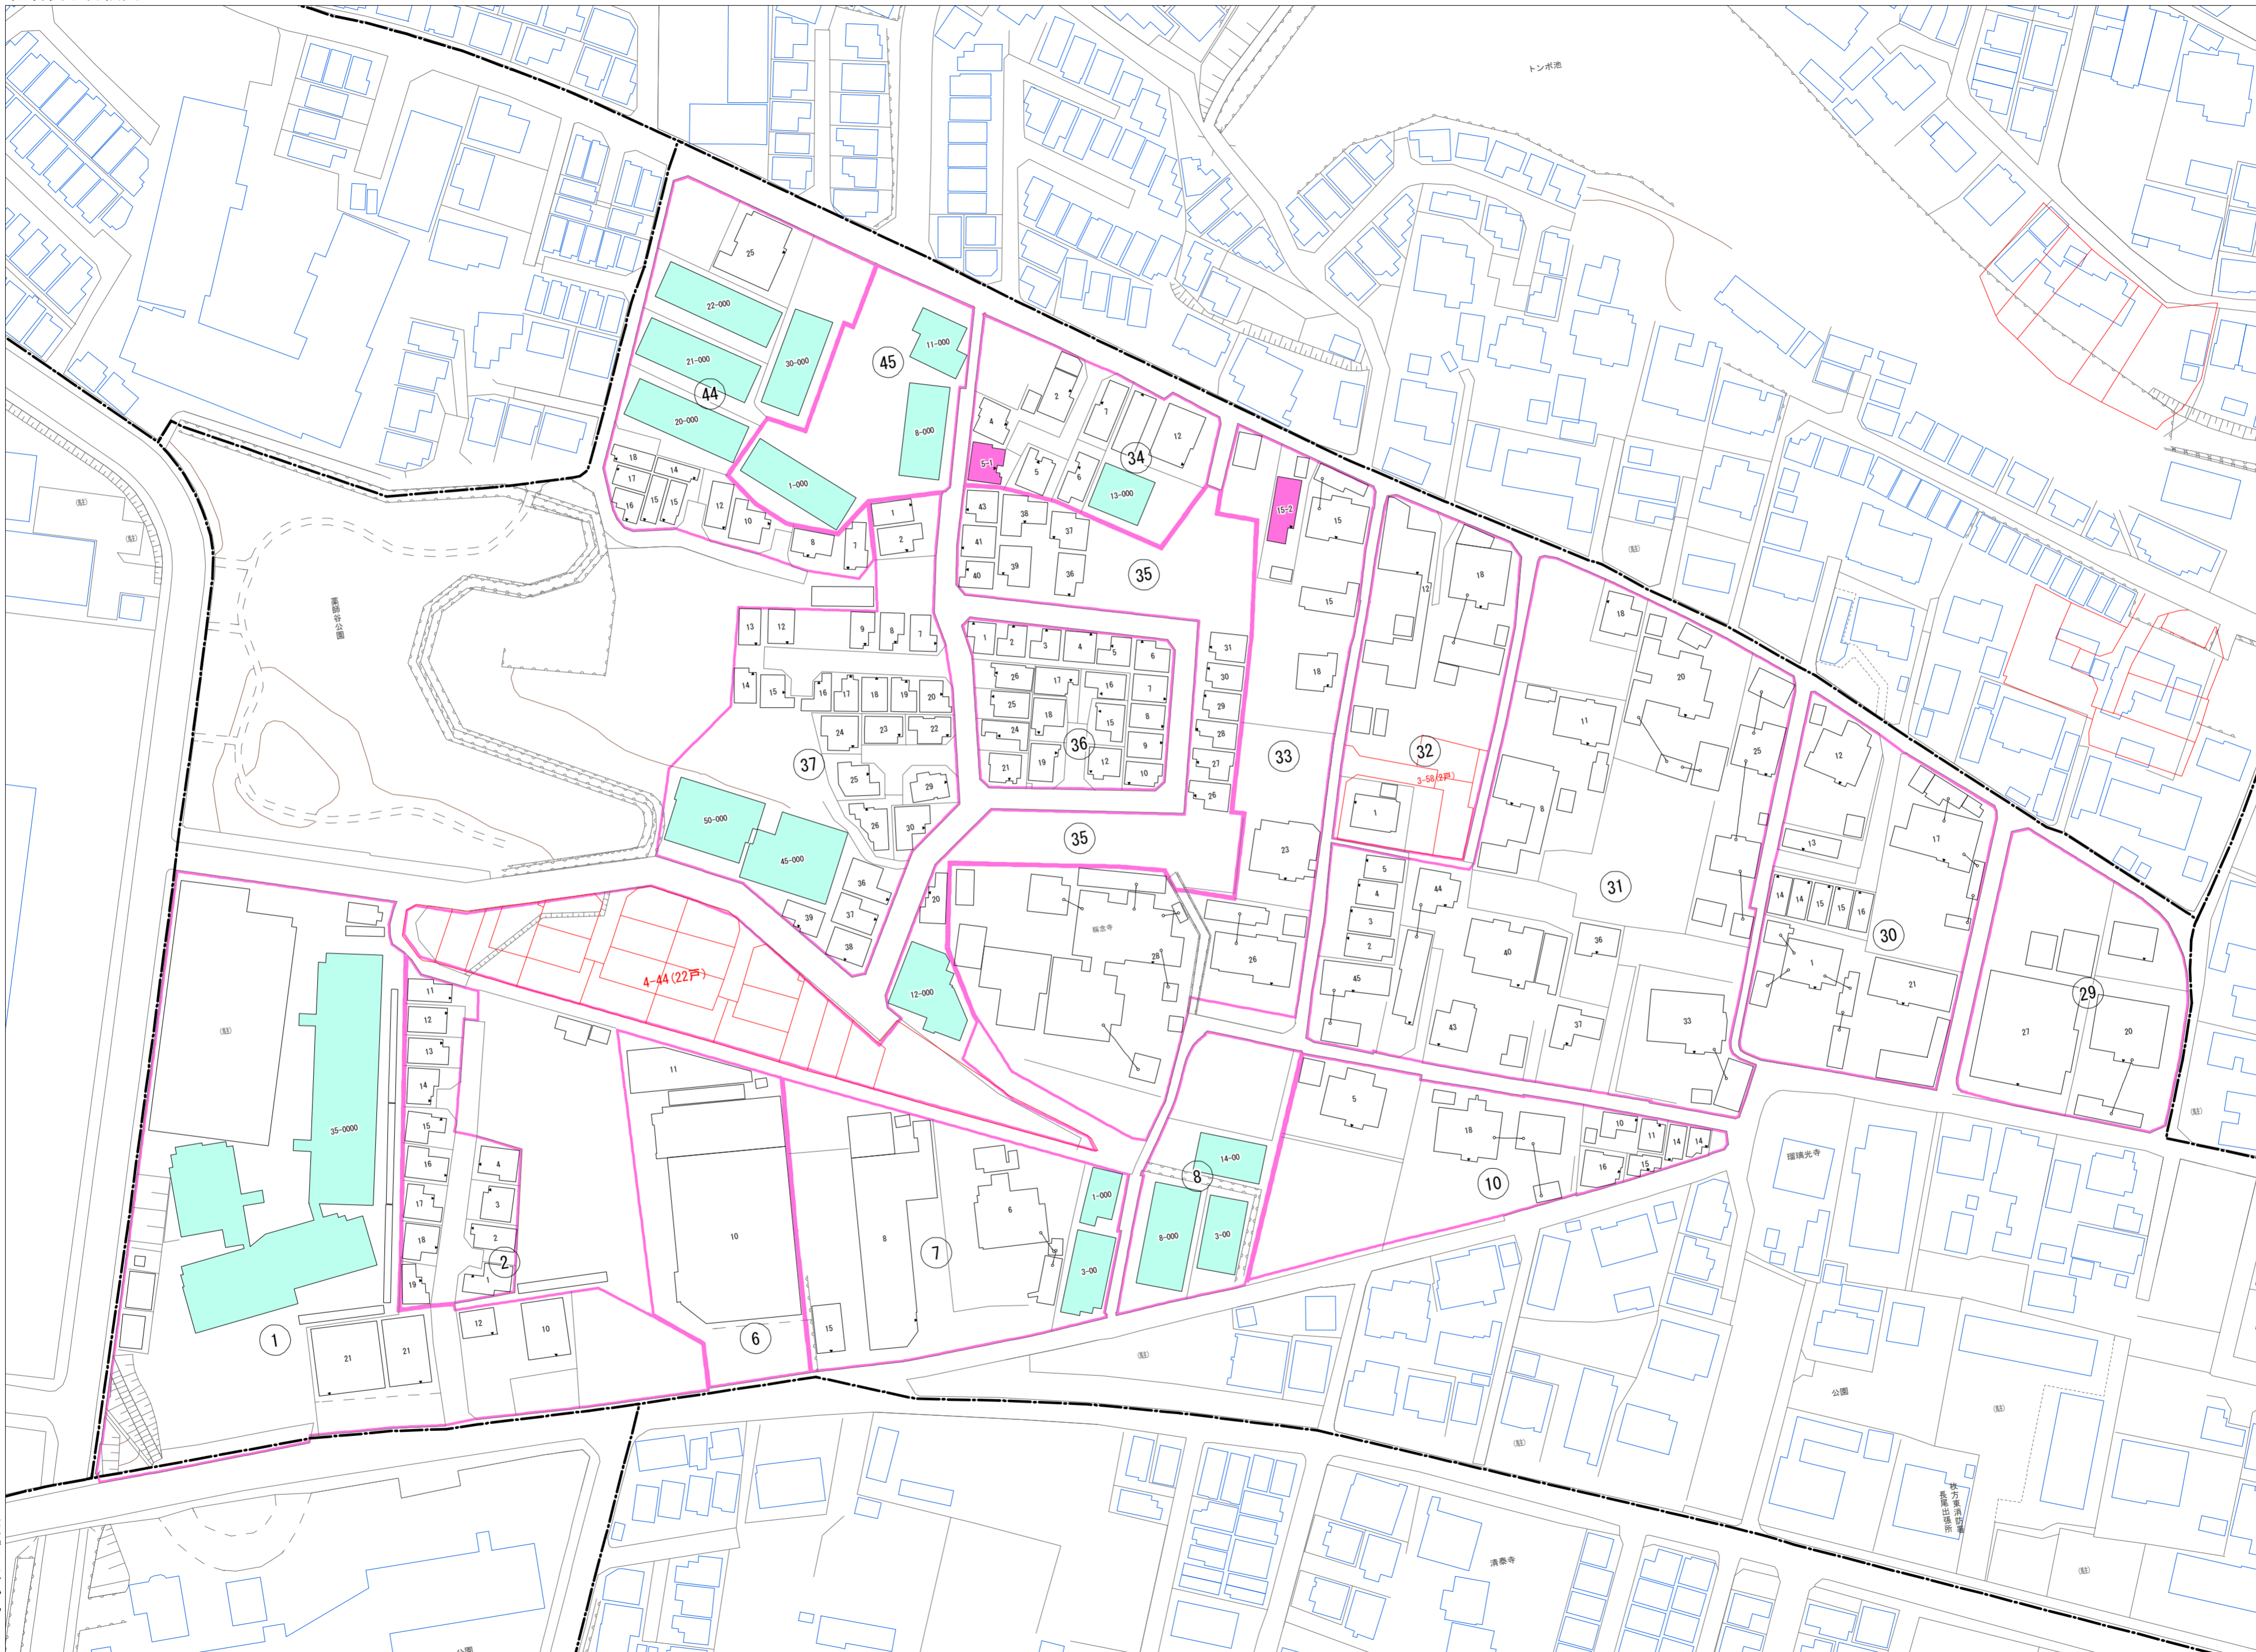

令和五年三月印刷

長尾元町二丁目
概見図

凡 例	
	町 界
	1 家屋及び家屋出入口 住居番号
	5-1 家屋(専続管付き) 出入口、住居番号
	集合住宅
	街区(単独)
	街区(築地有り)
	街区番号
	同 番 記 号
	閉 苑 区 画

株式会社かんこう

枚方市

1:1000