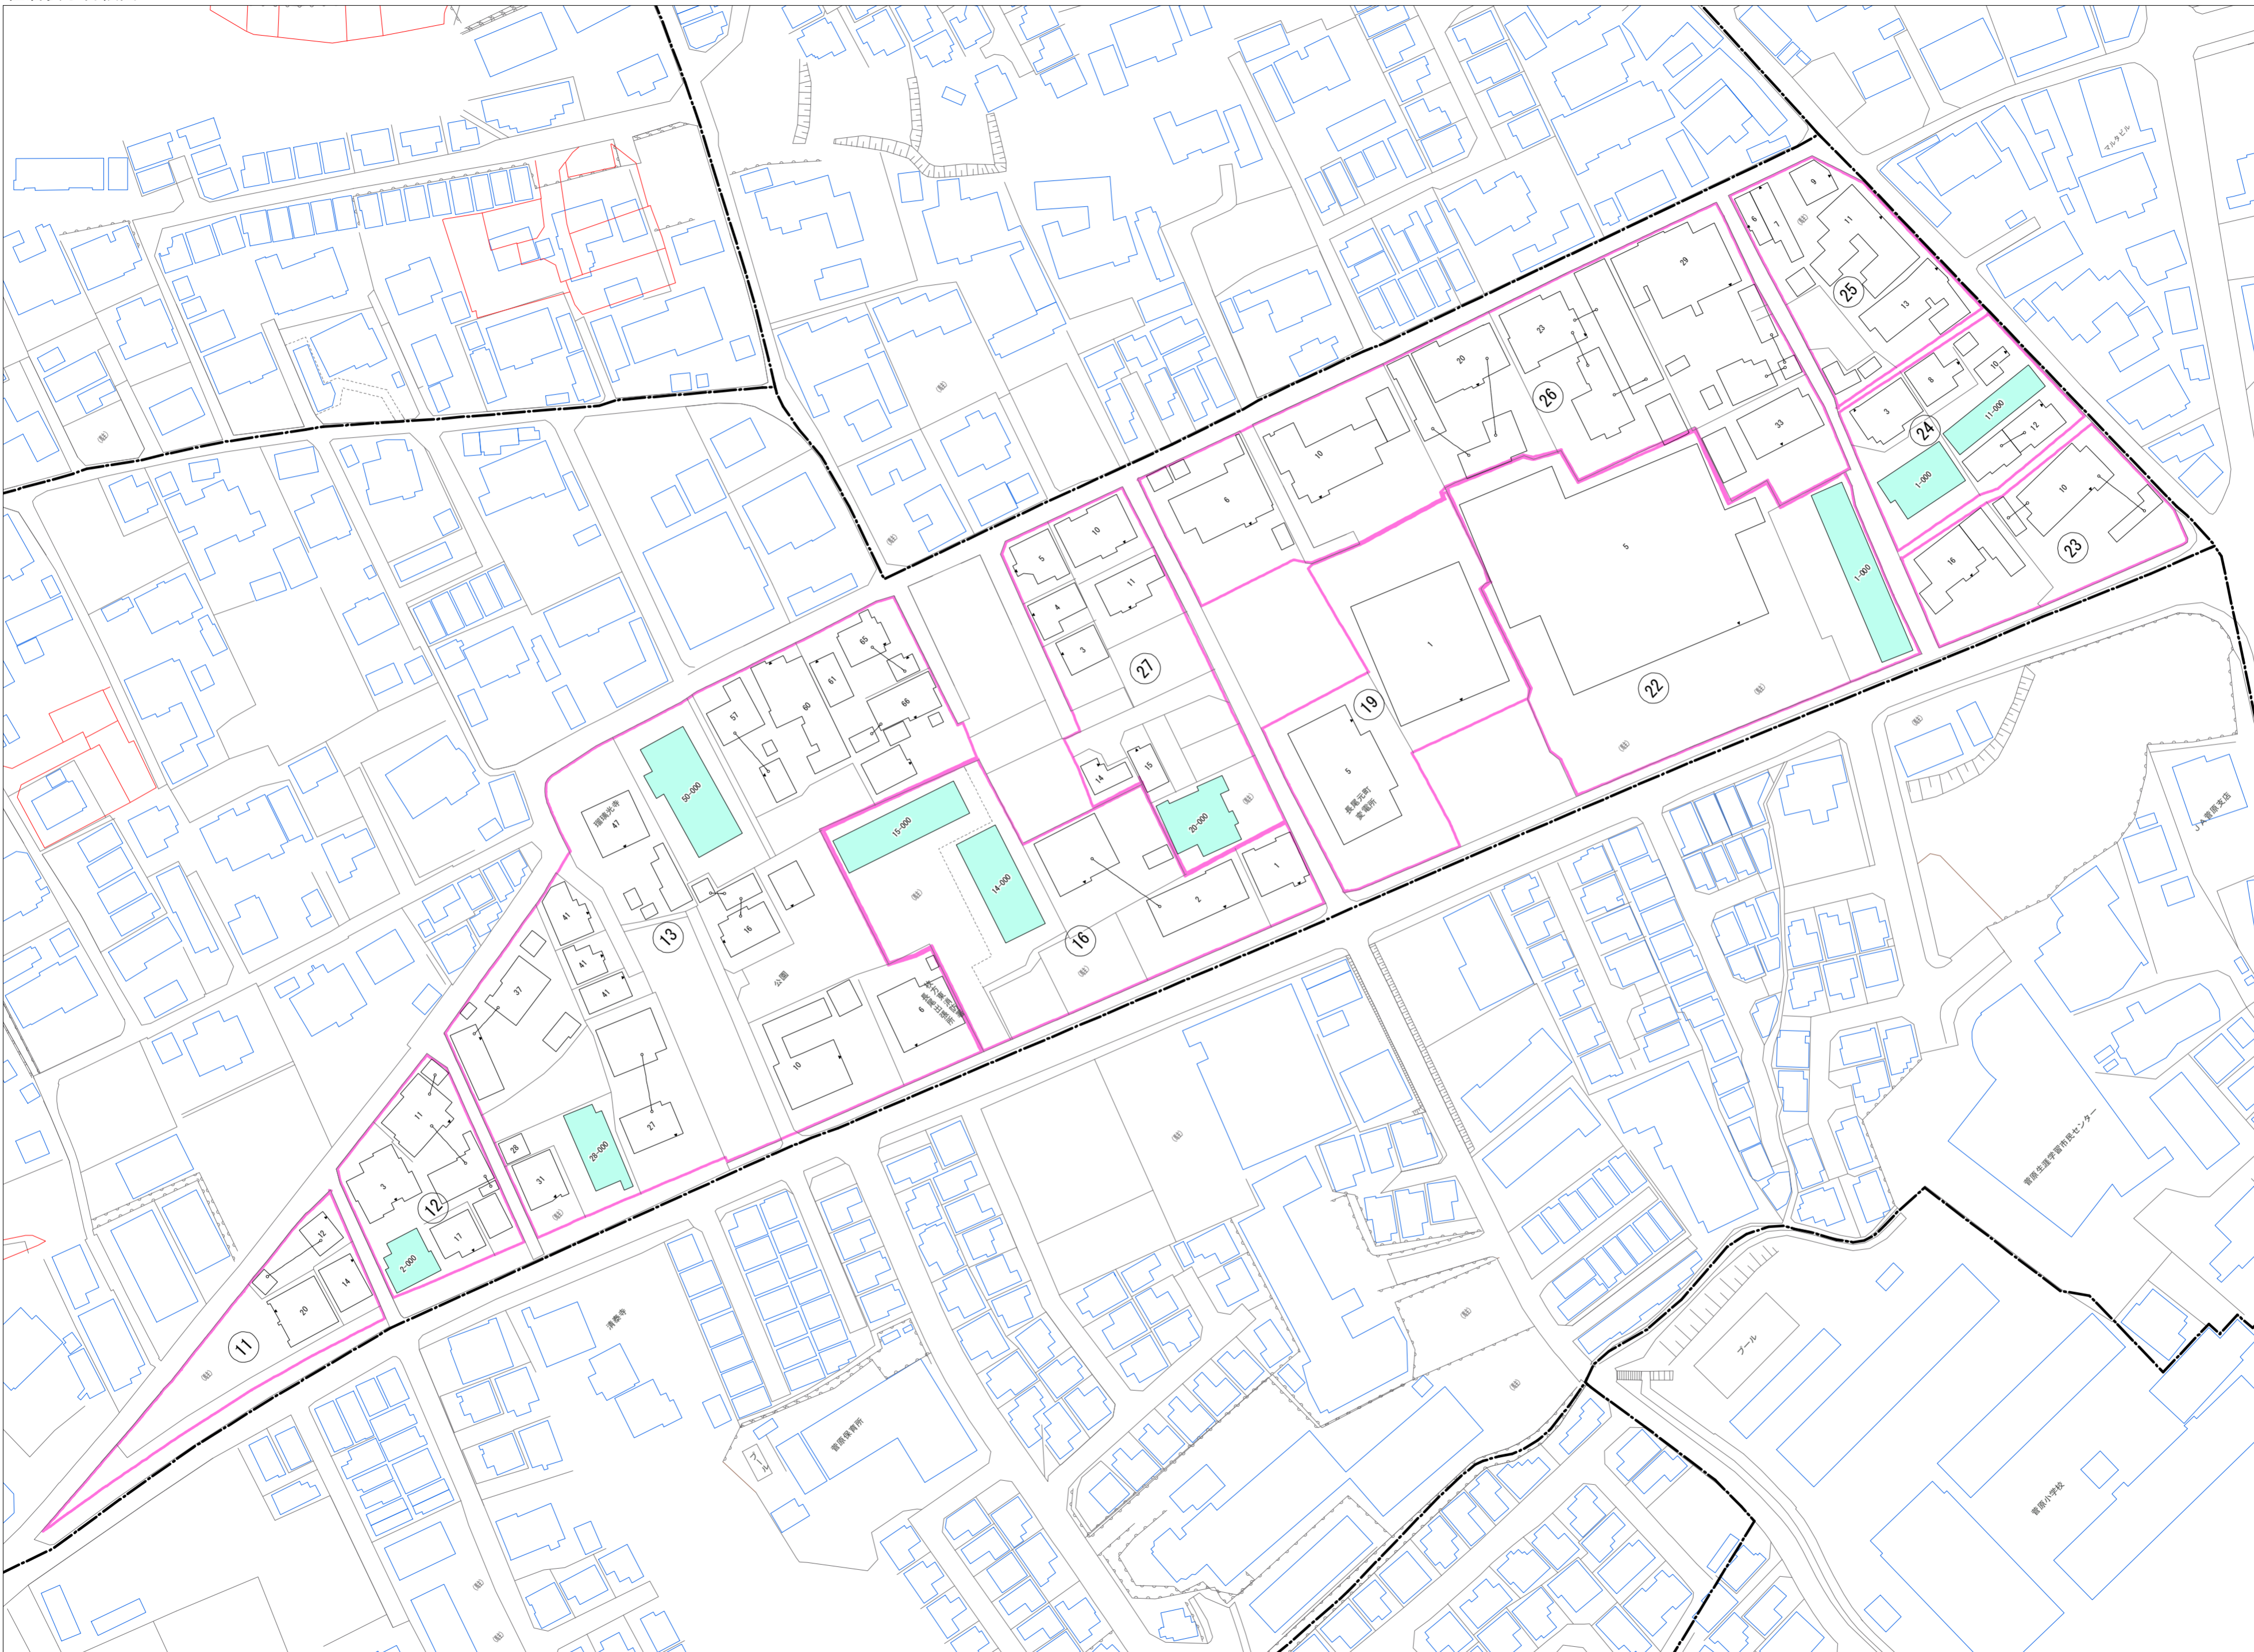

令和五年三月印刷

長尾元町二丁目
概見図

凡 例	
	町 界
	1 家屋及び家屋出入口 住居番号
	5-1 家屋(母体番号付き) 出入口、住居番号
	集合住宅
	街区(単独)
	街区(敷地有り)
	街区番号
	同番号
	閉路区画

株式会社かんこう

枚方市

1:1000