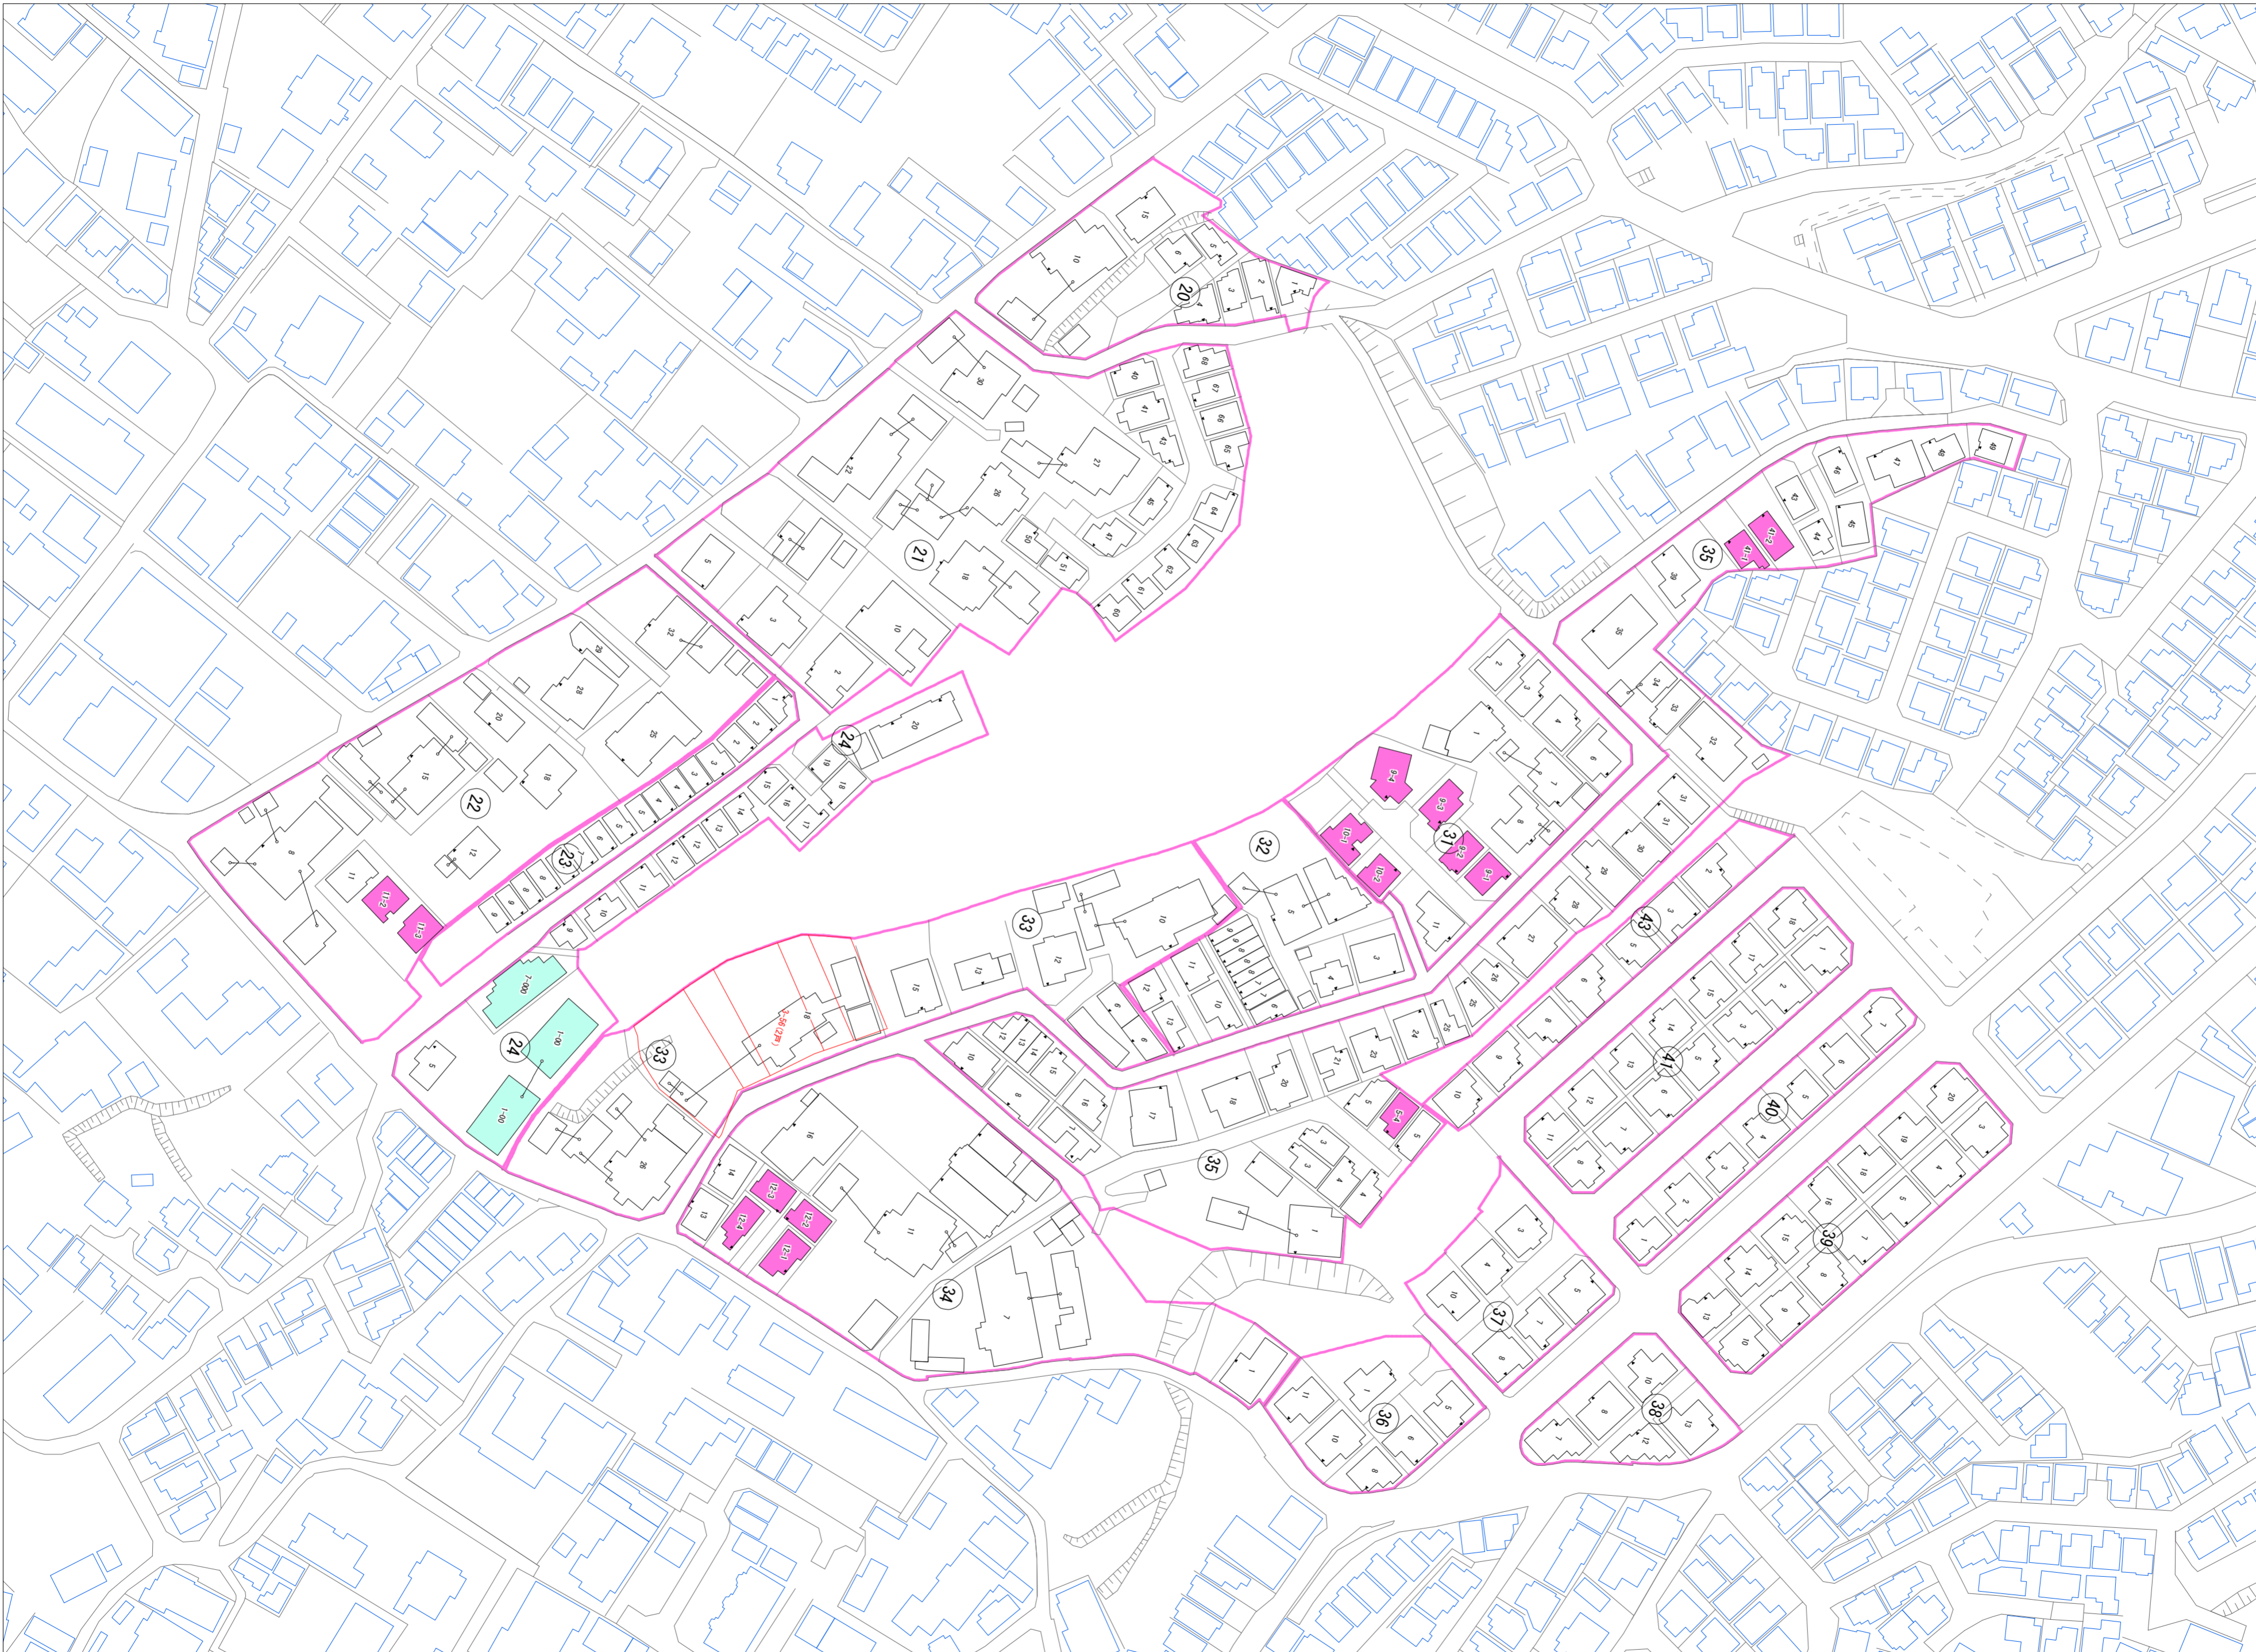

令和六年四月印刷

長尾元町三丁目
概見図

凡 例	
	町 界
	1 家屋及び家屋出入口 住居番号
	5-1 家屋(専続管付き) 出入口、住居番号
	集合住宅
	街区(単独)
	街区(築地有り)
	街区番号
	同管記号
	閉路区画

株式会社かんこう

枚方市

1:1000