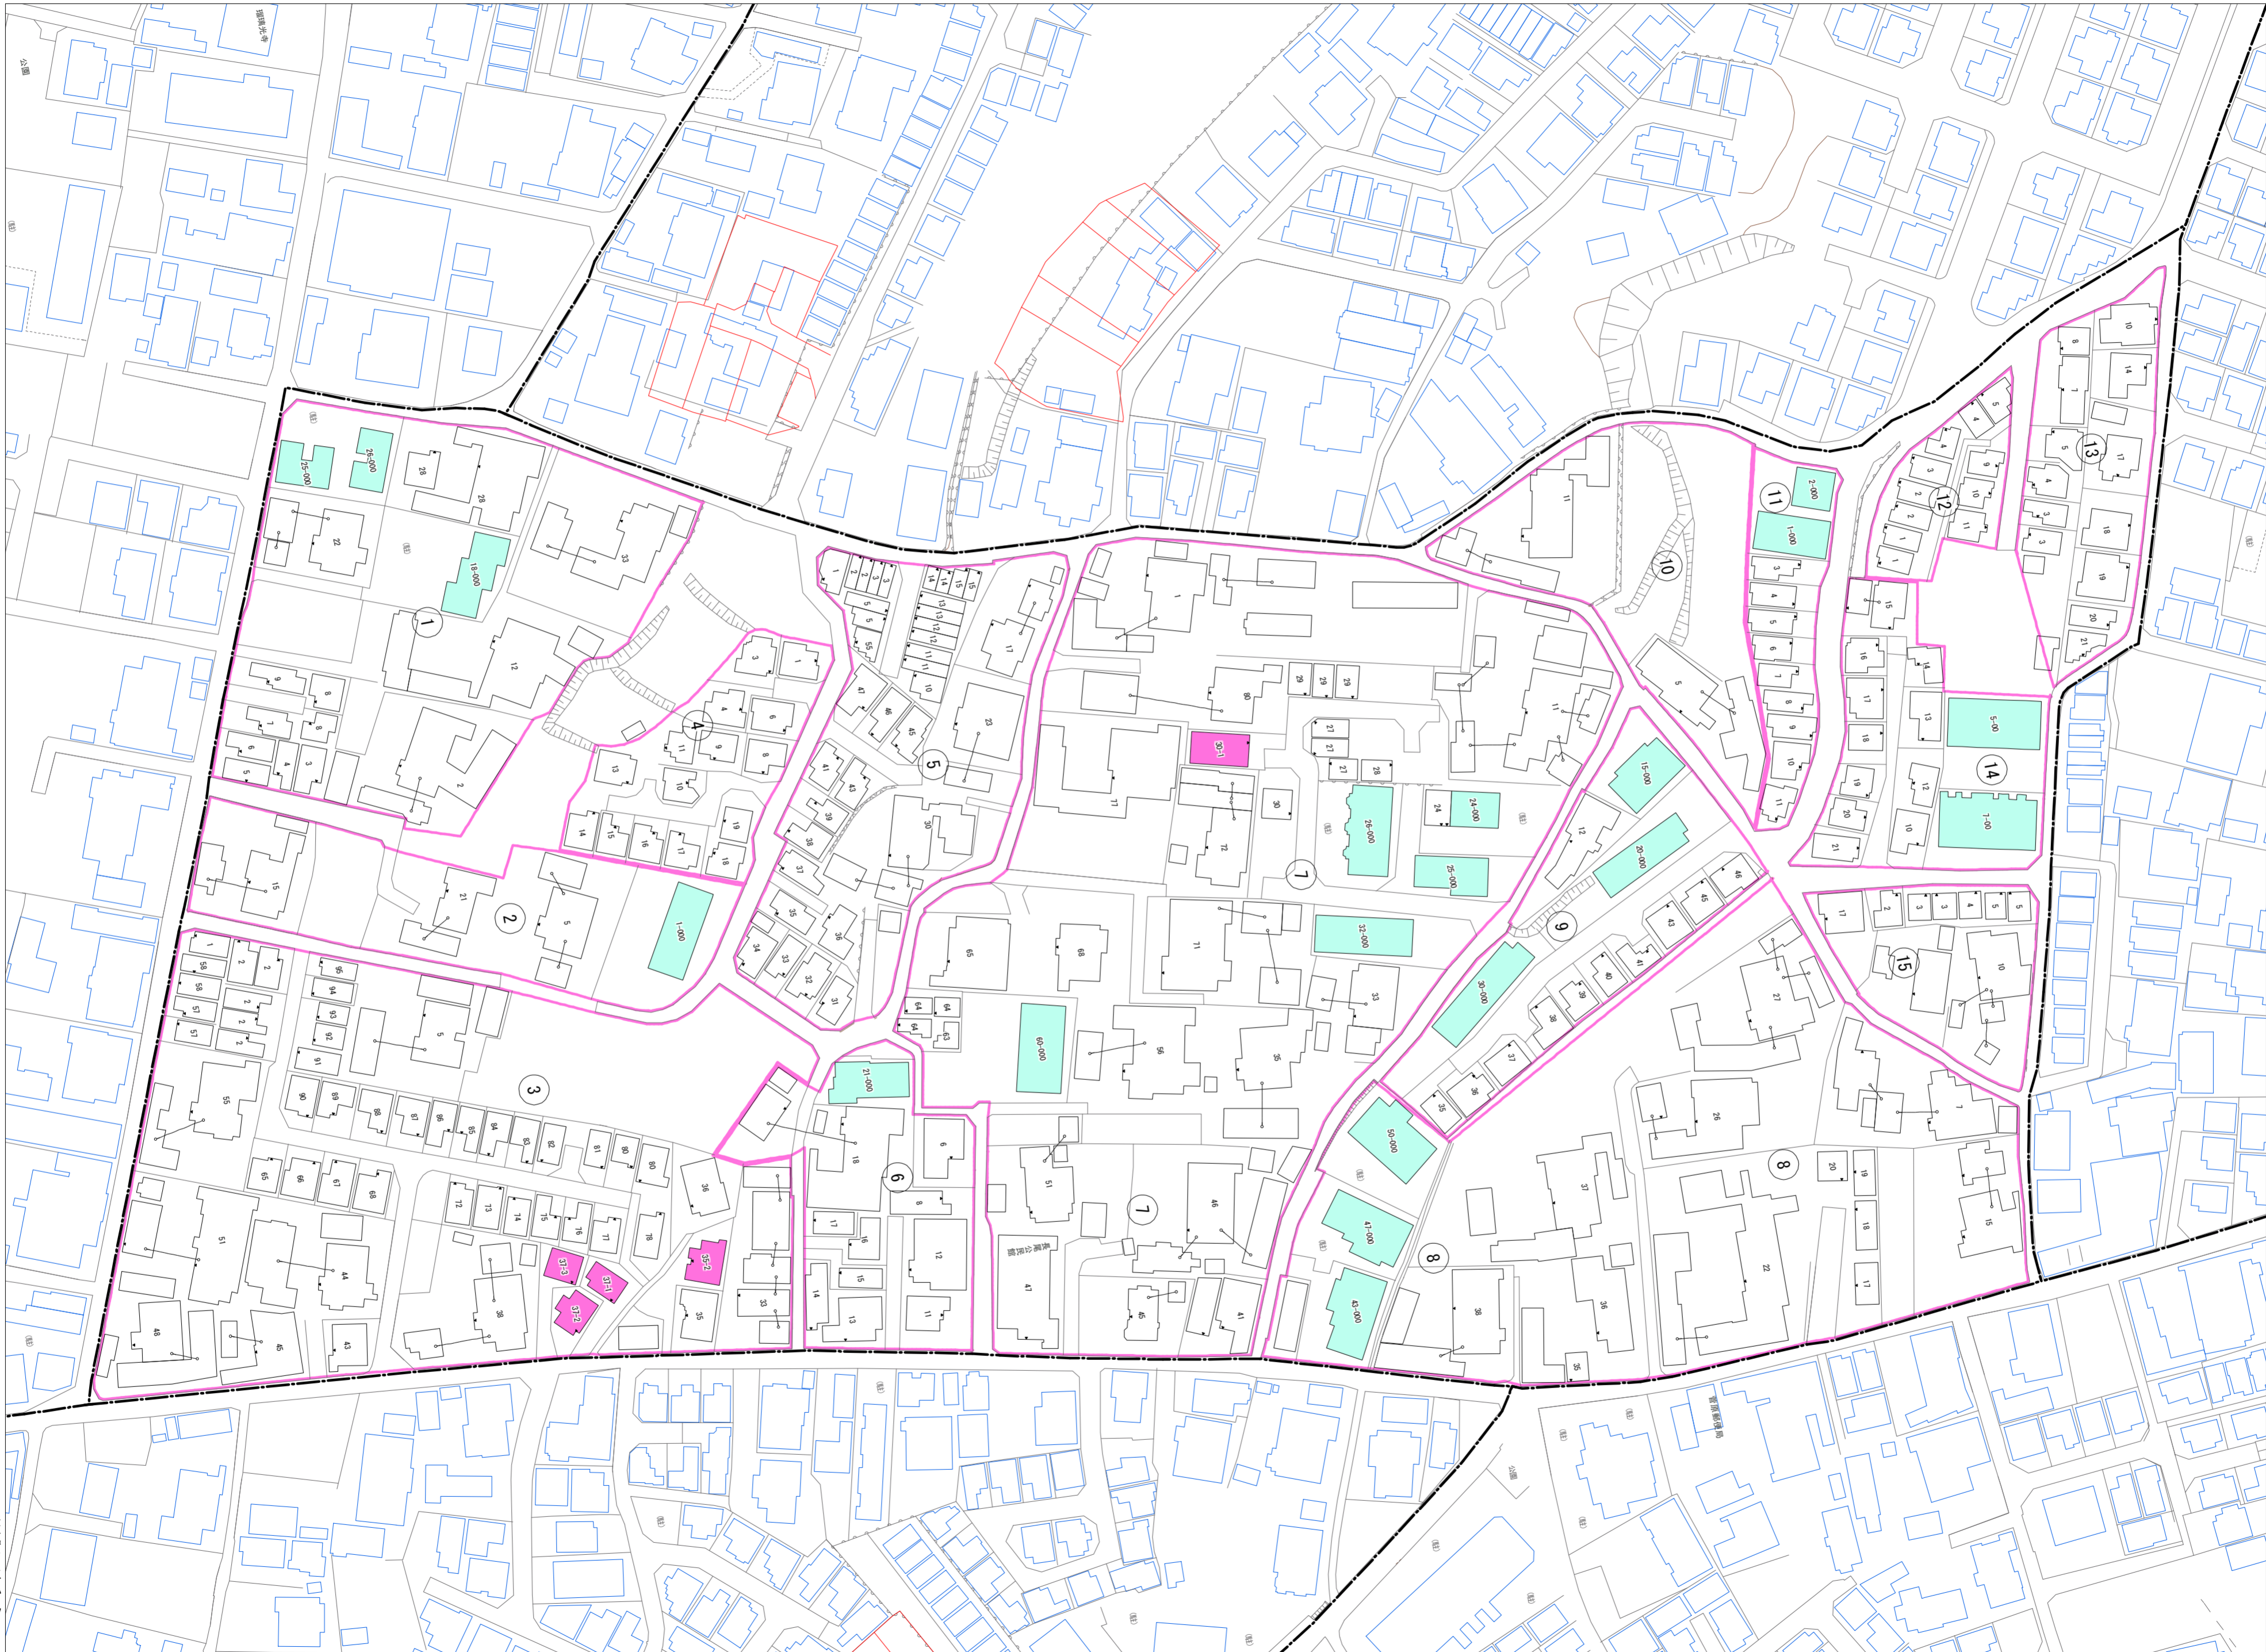

令和五年三月印刷

株式会社かんこう

長尾元町四丁目概見図

凡例	
---	町界
▲	家屋及び家屋出入口 住居番号
▲-1	家屋(母棟付付き) 出入口、住居番号
■	集合住宅
■	街区(単独)
■	街区(敷地有り)
⑧	街区番号
○	同番記号
—	閉路区画

1:1000

枚方市