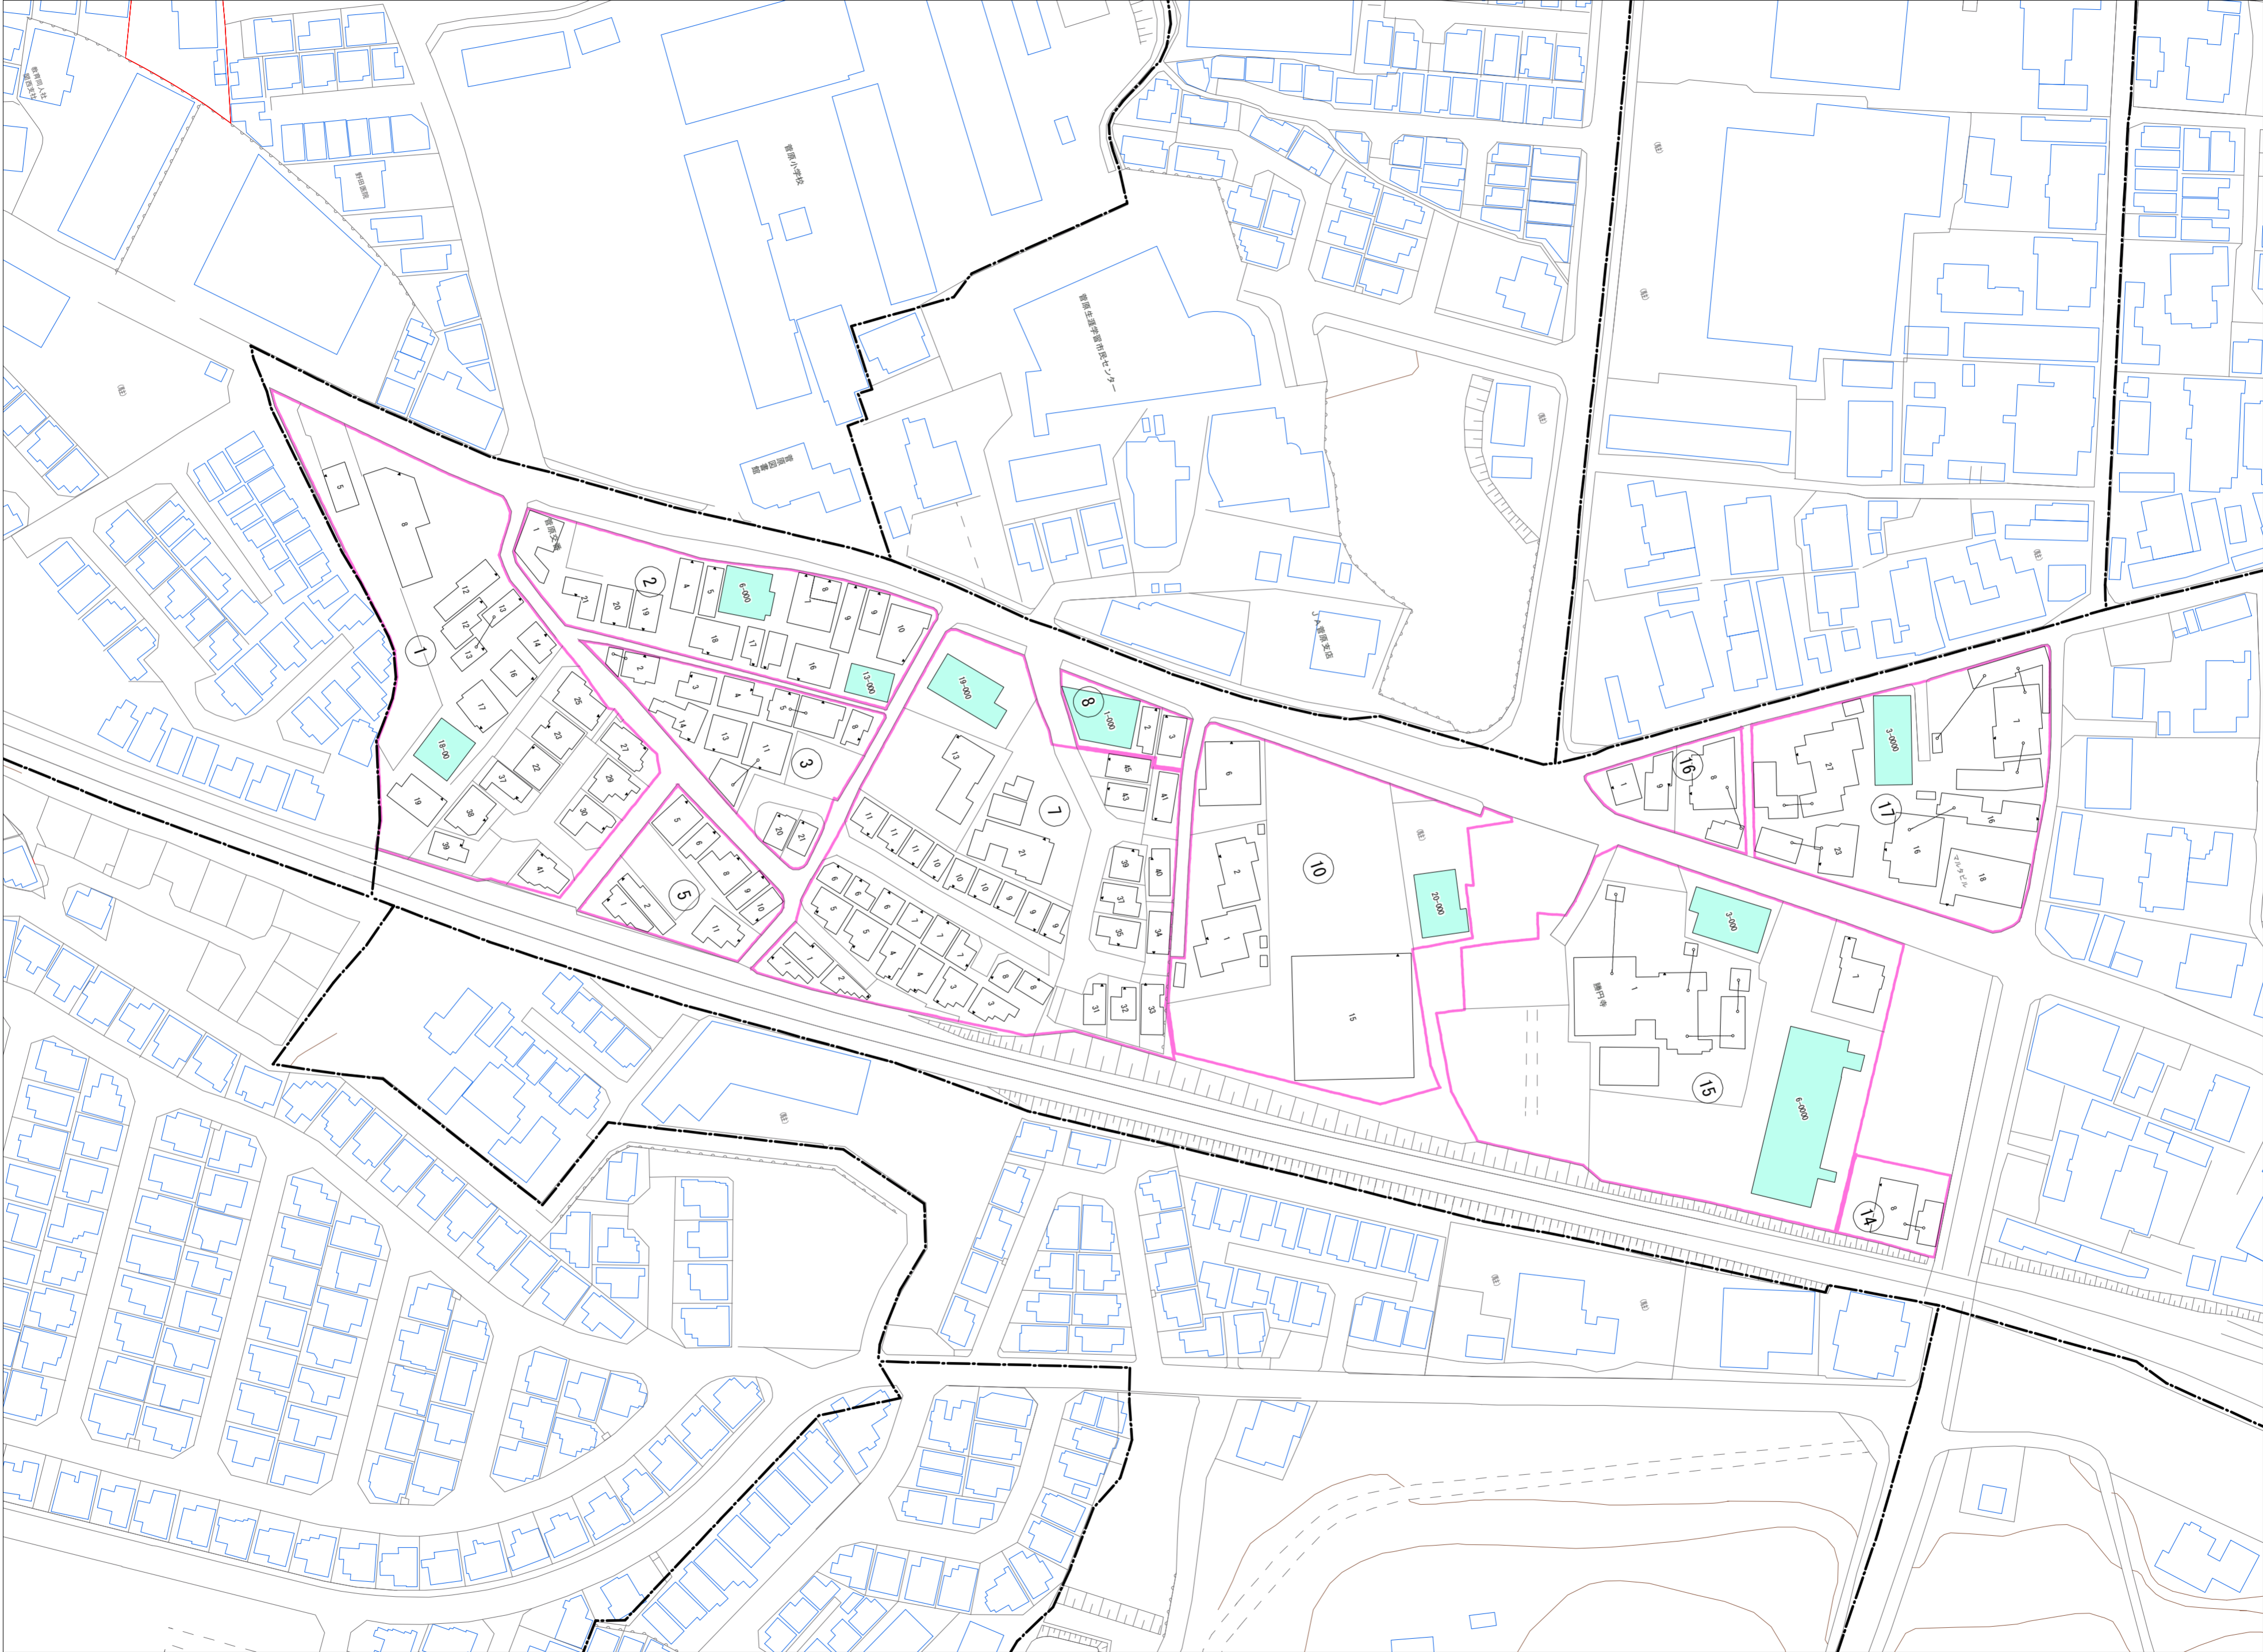

令和五年三月印刷

長尾元町五丁目 概見図

凡 例	
	町 界
	1 家屋及び家屋出入口 住居番号
	5-1 家屋(母体番号付き) 出入口、住居番号
	集合住宅
	街区(単独)
	街区(敷地有り)
	街区番号
	同番号
	閉路区画

株式会社かんこう

枚方市

1:1000