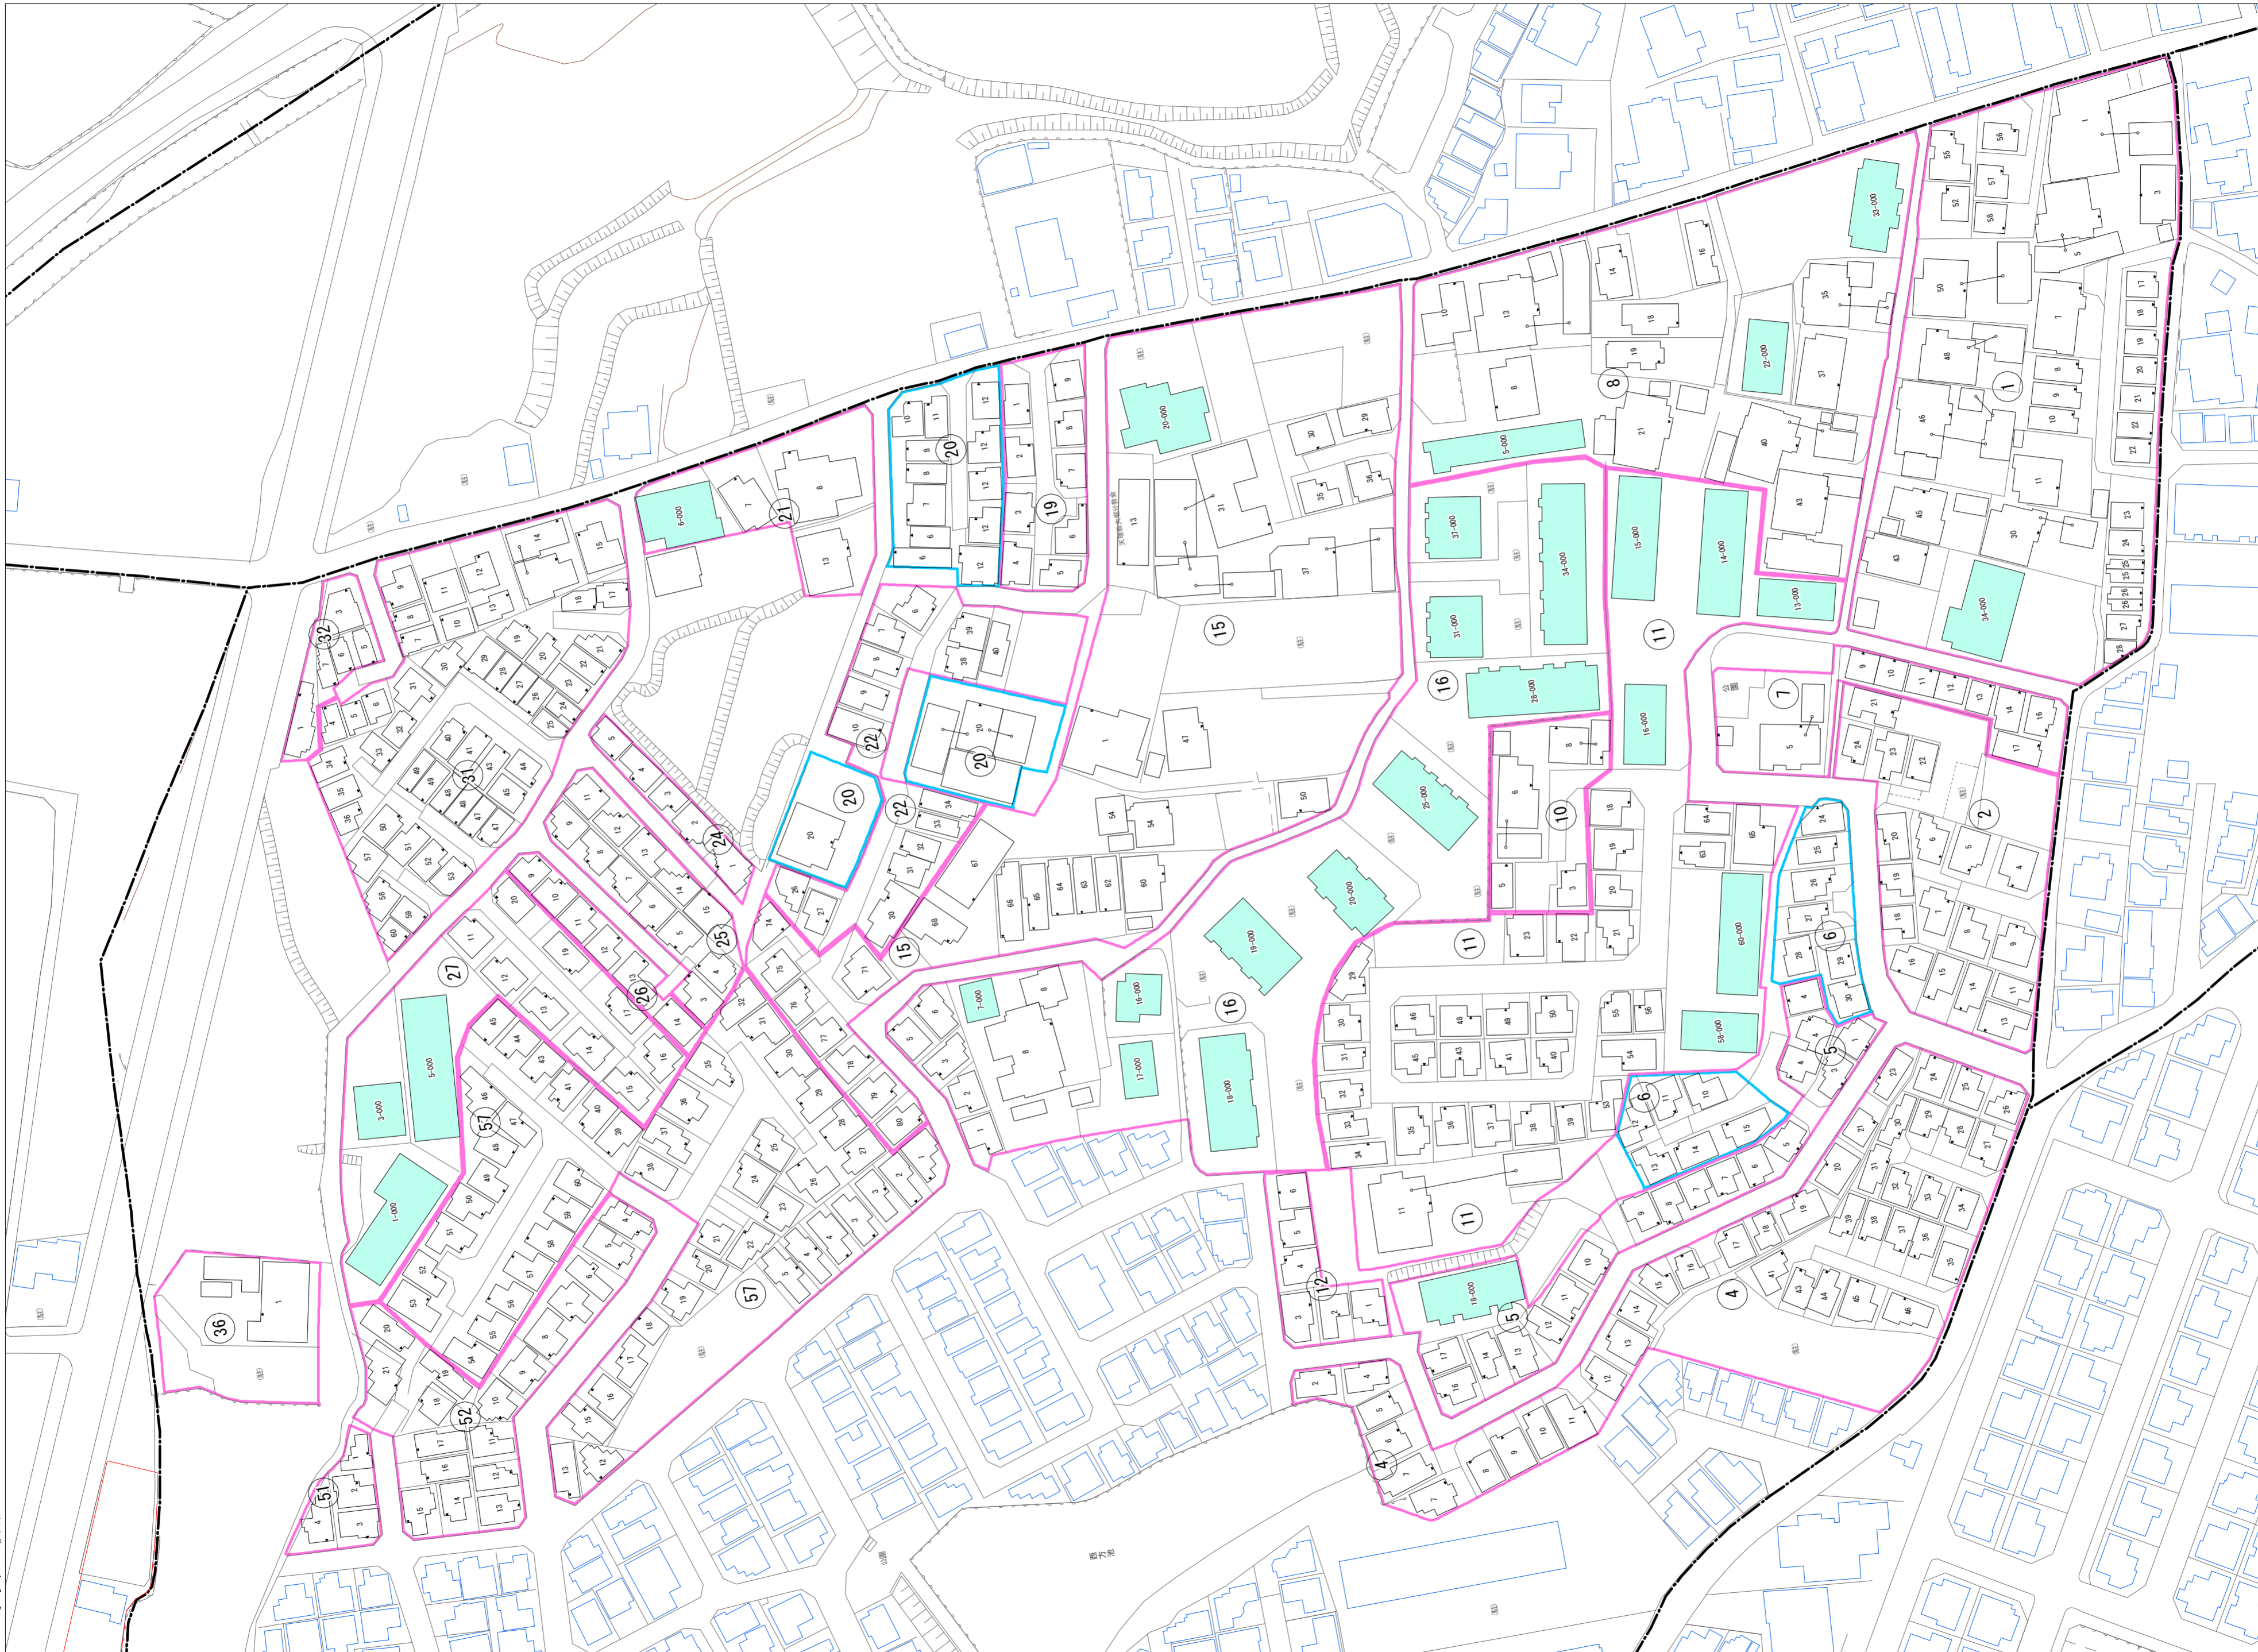

令和六年四月印刷

長尾元町七丁目概見図

凡 例	
	町 界
	1 家屋及び家屋出入口 住居番号
	5-1 家屋(母体番号付き) 出入口、住居番号
	集合住宅
	街区(単独)
	街区(敷地有り)
	街区番号
	同番記号
	街区区画

株式会社かんこう

枚方市

1:1000

0 10 20 30 40 50 60 70 80 90 100 (m)