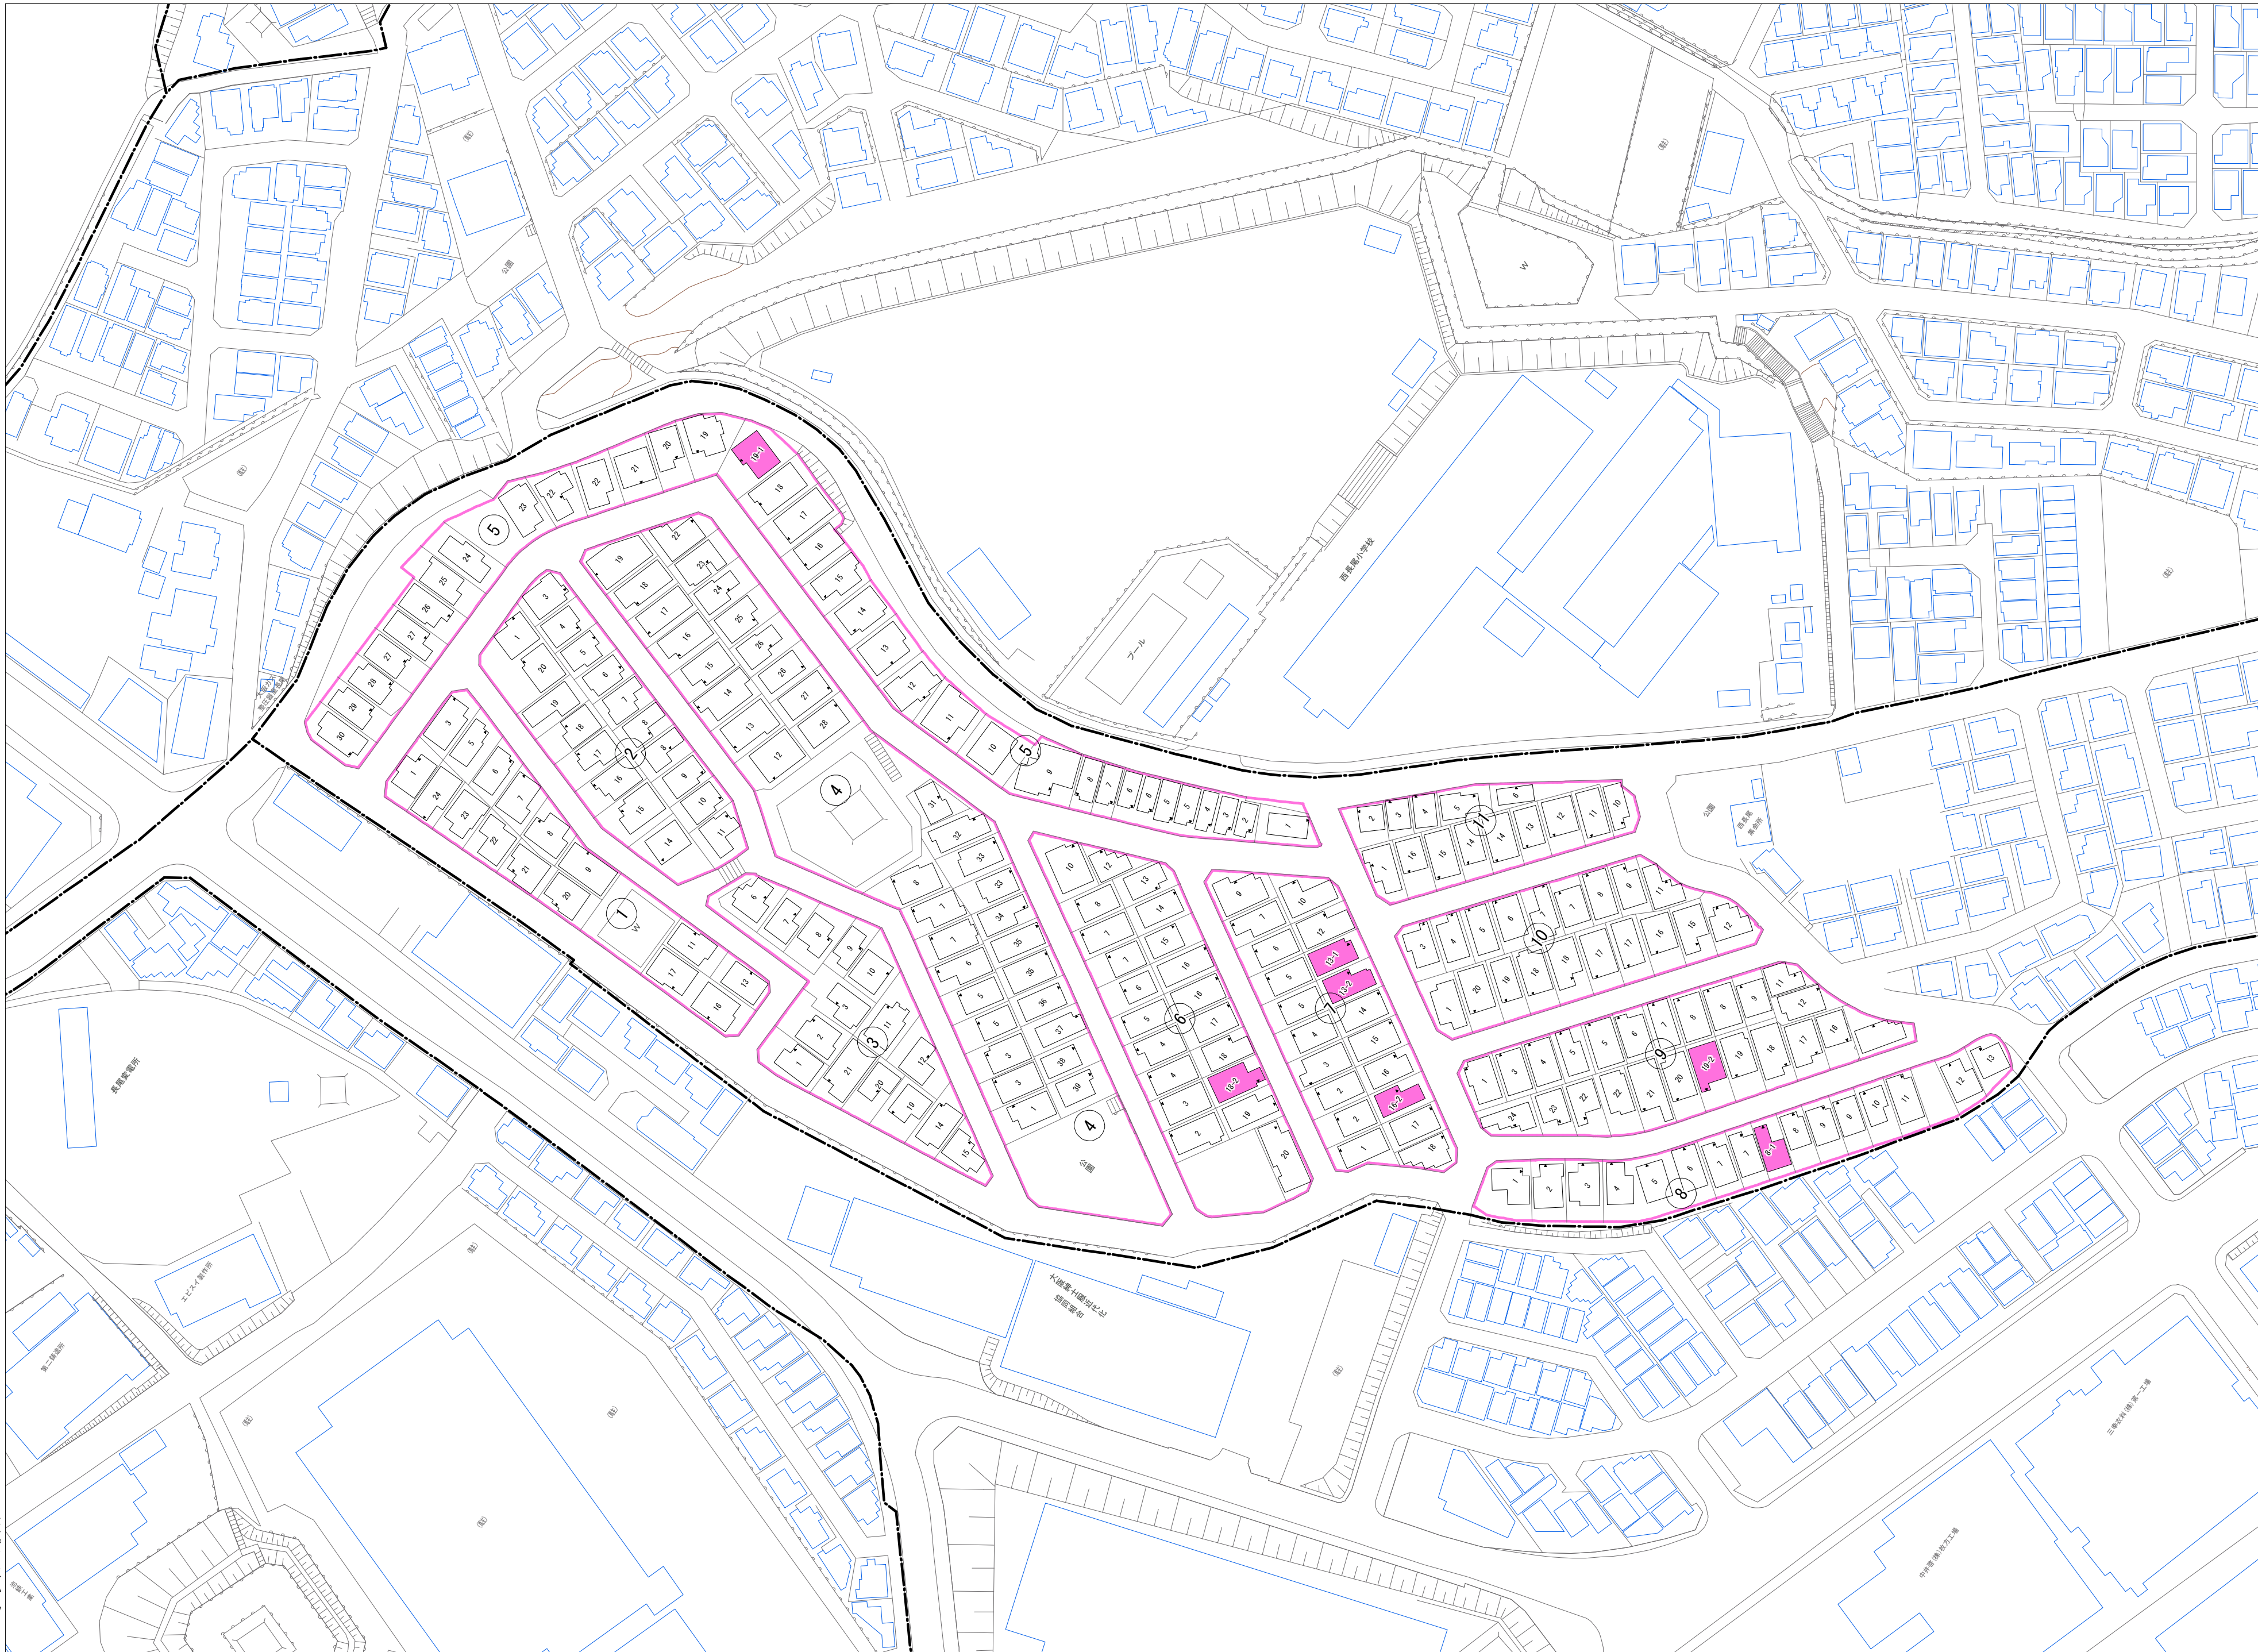

令和五年三月印刷

長尾西町一丁目概見図

凡 例	
	町 界
	1 家屋及び家屋出入口 住居番号
	5-1 家屋(号棟番号付き) 出入口、住居番号
	集合住宅
	街区(単独)
	街区(敷地有り)
	街区番号
	同番号
	閉路区画

株式会社かんこう

枚方市

1:1000