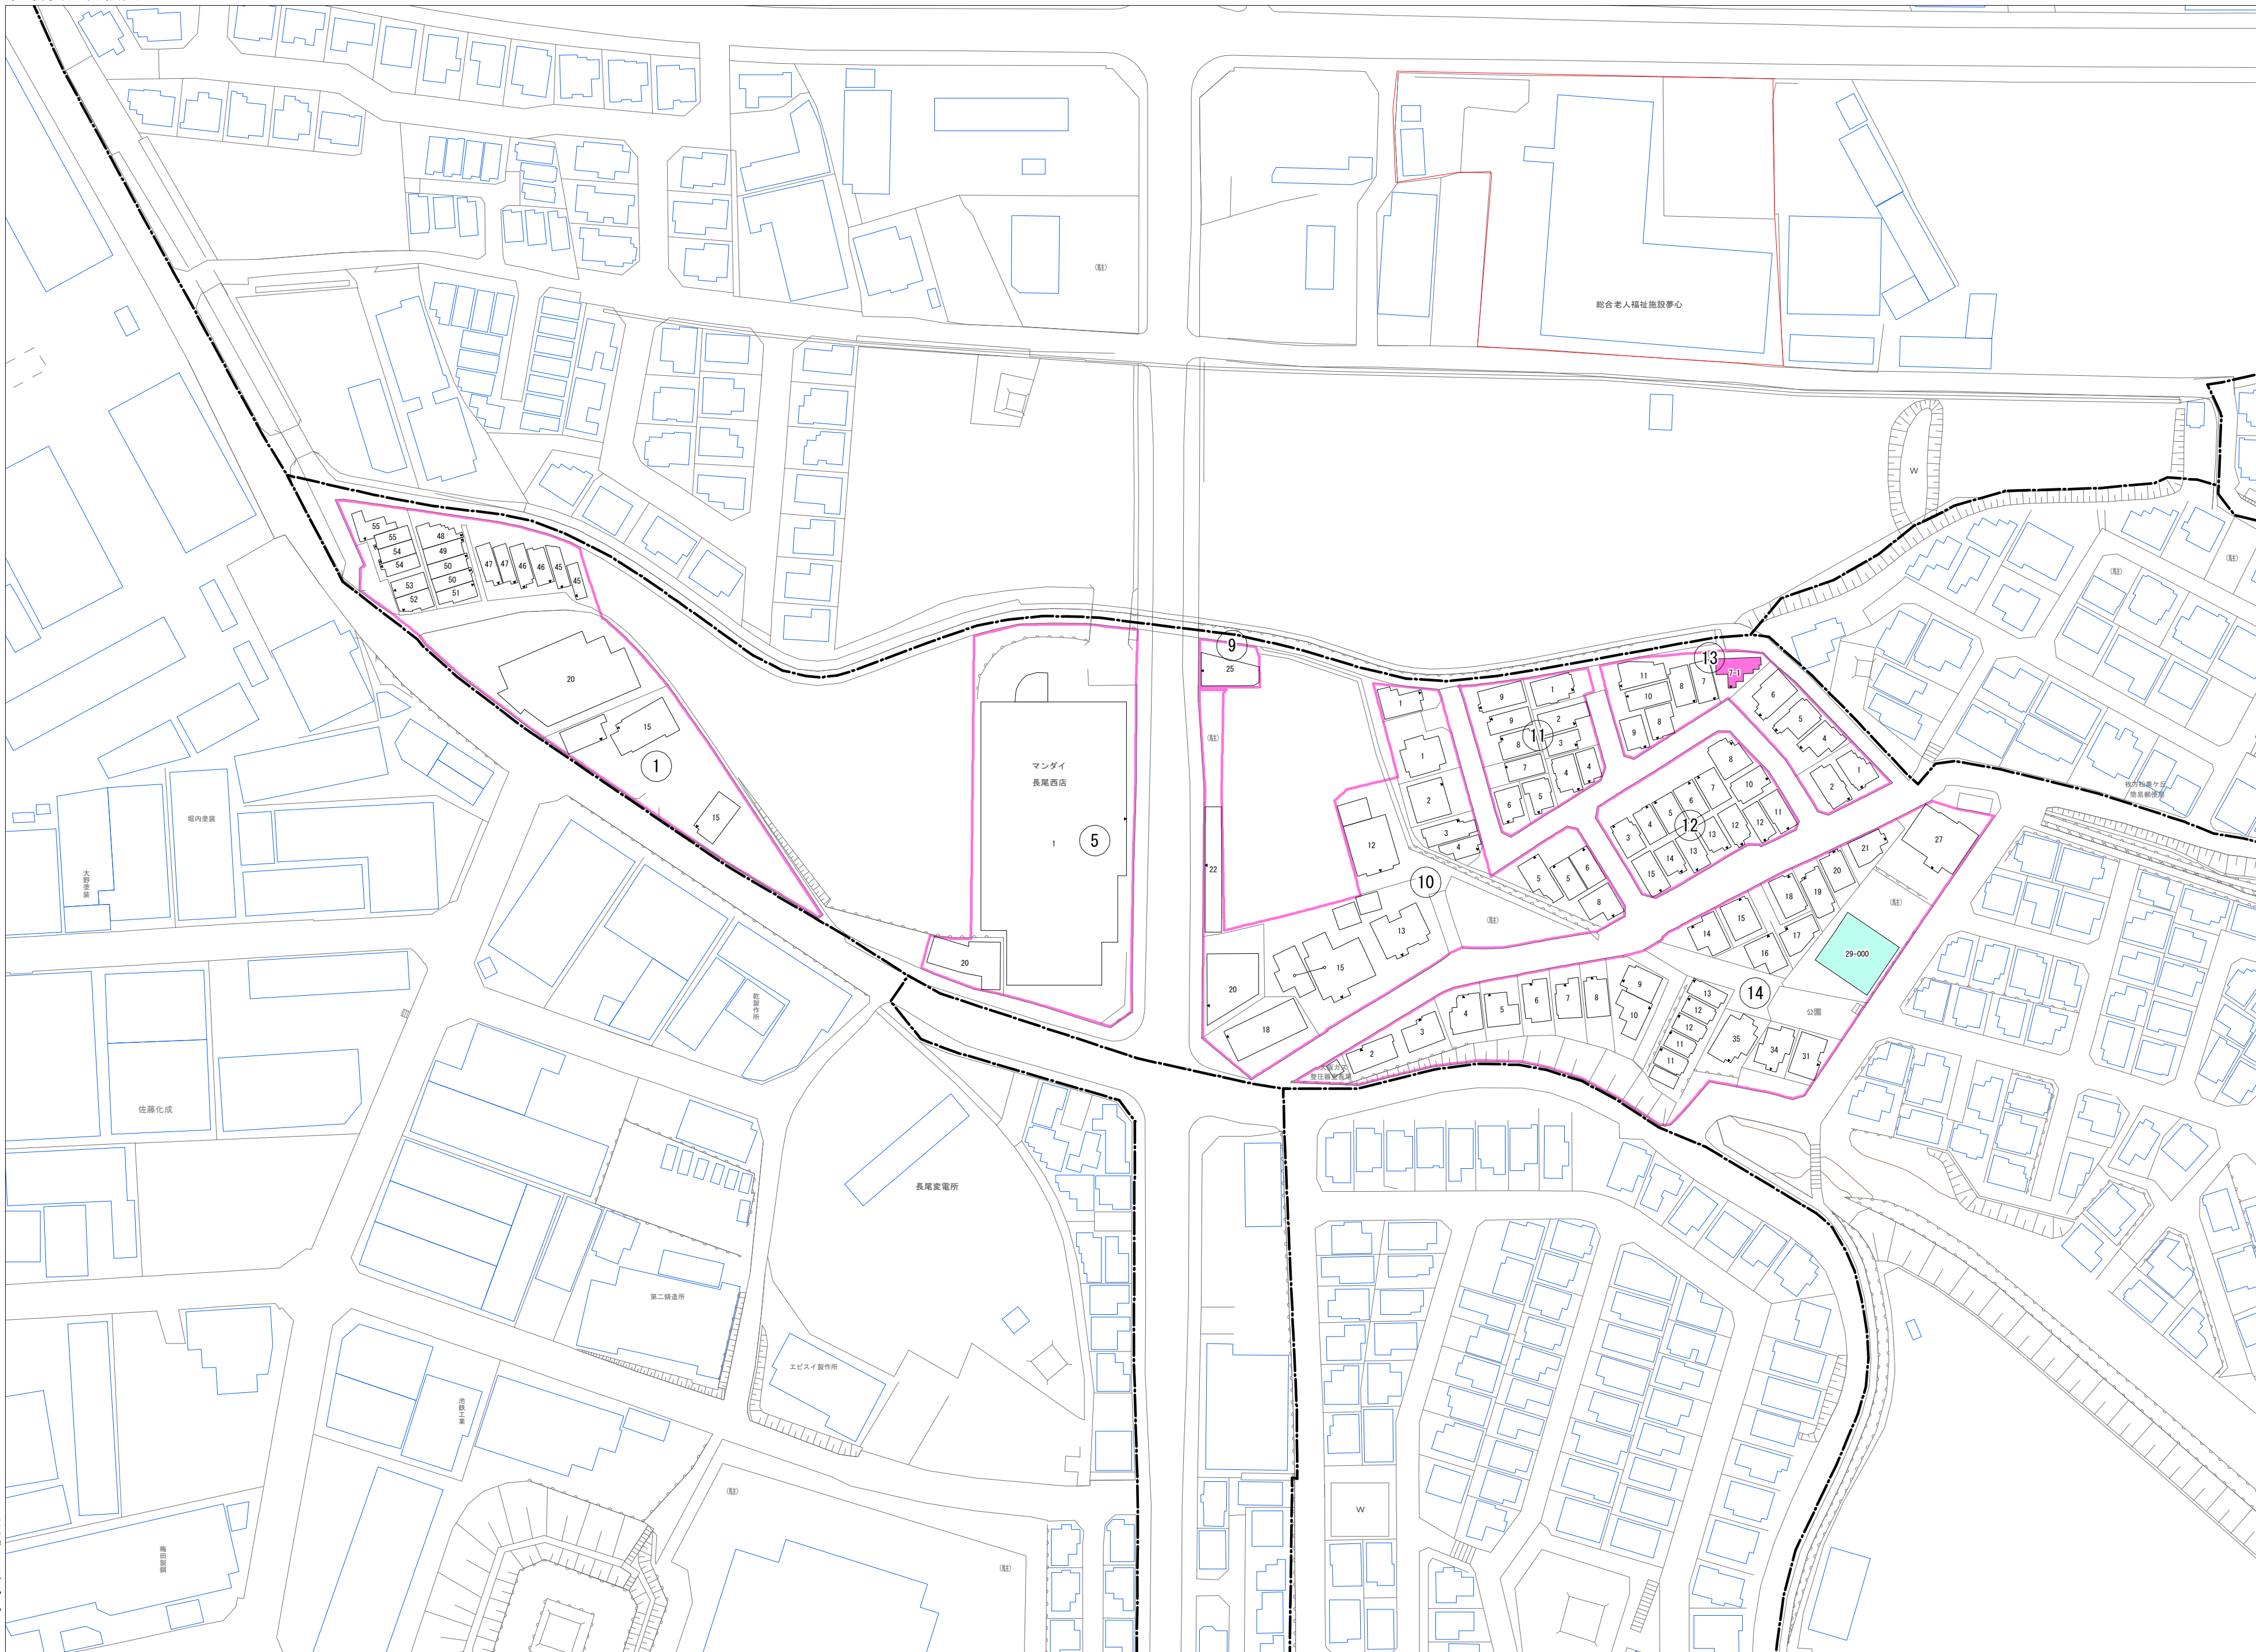

令和五年三月印刷

長尾西町二丁目
概見図

凡 例	
	町 界
	家屋及び家屋出入口 住居番号
	家屋(号棟番号付き) 出入口、住居番号
	集合住宅
	街区(単独)
	街区(築地有り)
	街区番号
	同 番 記 号
	閉 路 区 画

株式会社かんこう

枚方市

1:1000