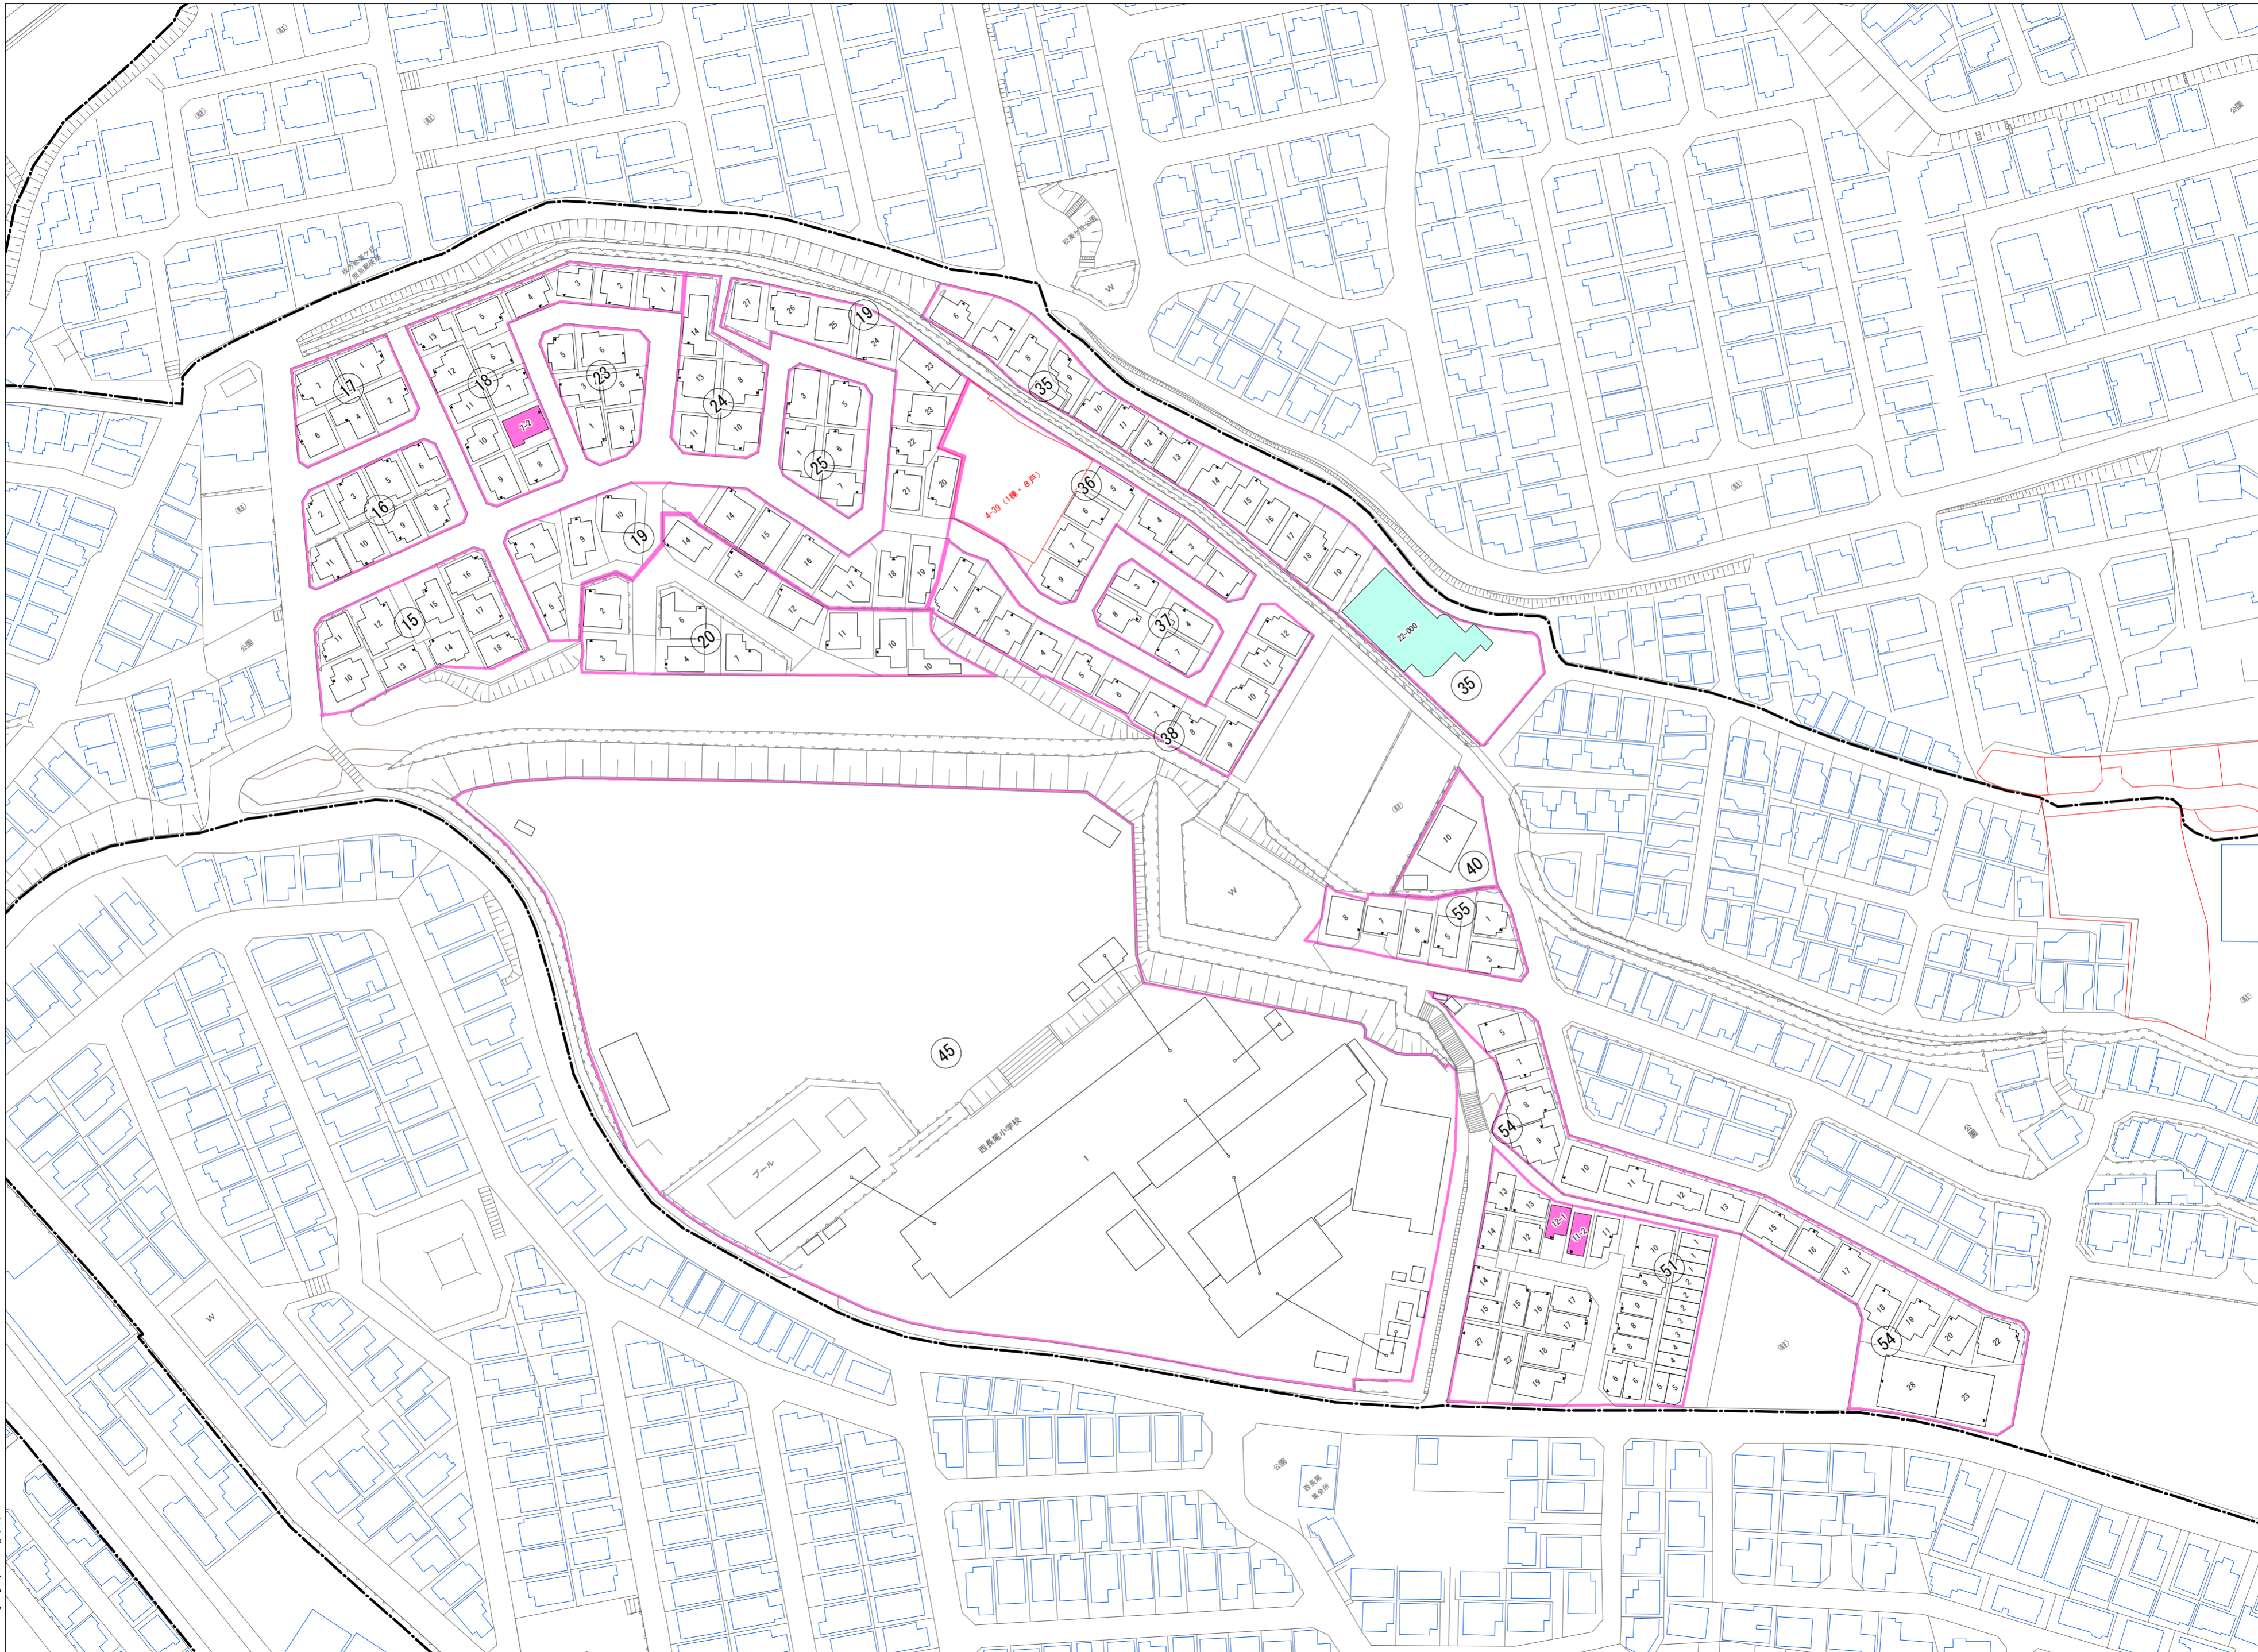

令和五年三月印刷

長尾西町二丁目概見図

凡 例	
	町 界
	家屋及び家屋出入口 住居番号
	家屋(母体付付き) 出入口、住居番号
	集合住宅
	街区(単独)
	街区(築地有り)
	街区番号
	同 番 記 号
	閉 境 区 画

株式会社かんこう

枚方市

1:1000

0 10 20 30 40 50 60 70 80 90 100 (m)