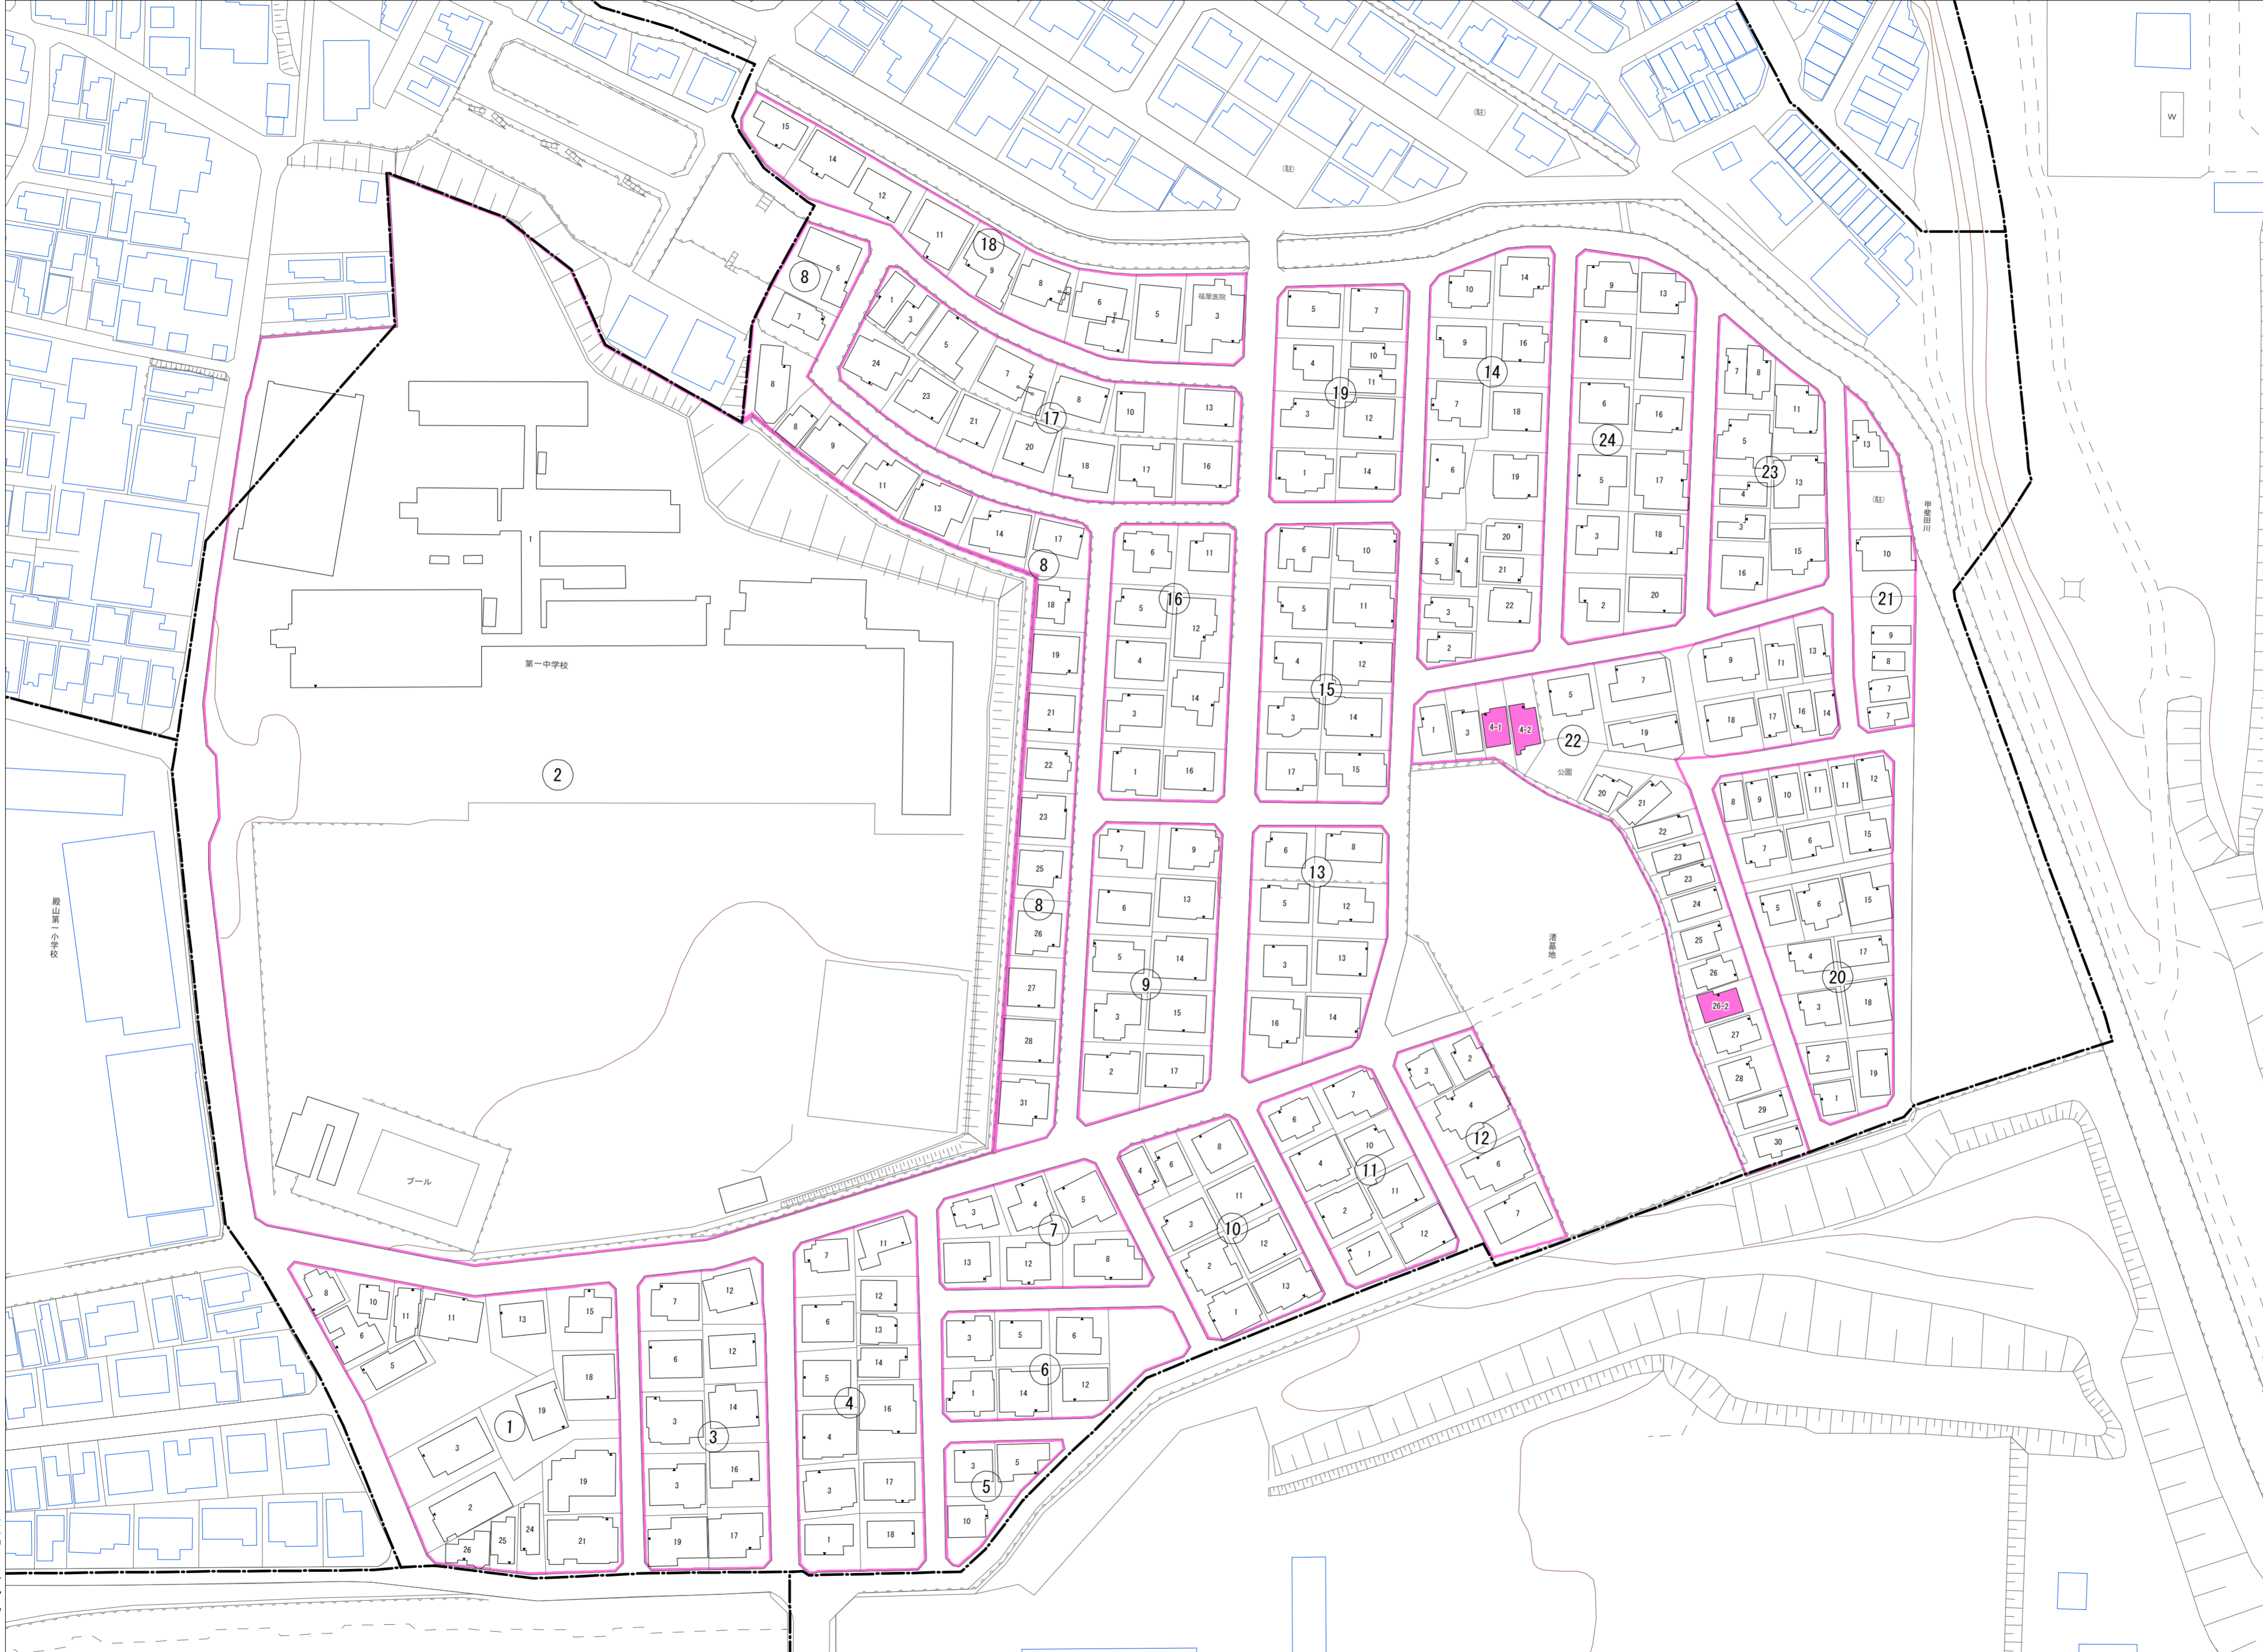

令和五年三月印刷

渚東町概見図

凡例	
	町界
	家屋及び家屋出入口 住居番号
	家屋(母体番号付き) 出入口、住居番号
	集合住宅
	街区(単独)
	街区(敷地有り)
	街区番号
	同番号
	閉路区画

株式会社かんこう

枚方市

1:1000