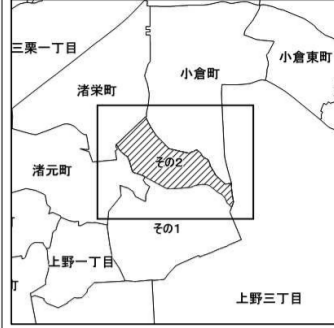

令和五年三月印刷

株式会社かんこう

渚東町概見図

凡例	
---	町界
▲	1 家屋及び家屋出入口 住居番号
▲	5-1 家屋(号棟番号付き) 出入口、住居番号
■	集合住宅
□	街区(単独)
□	街区(敷地有り)
Ⓢ	街区番号
○	同番号
—	閉路区画

枚方市