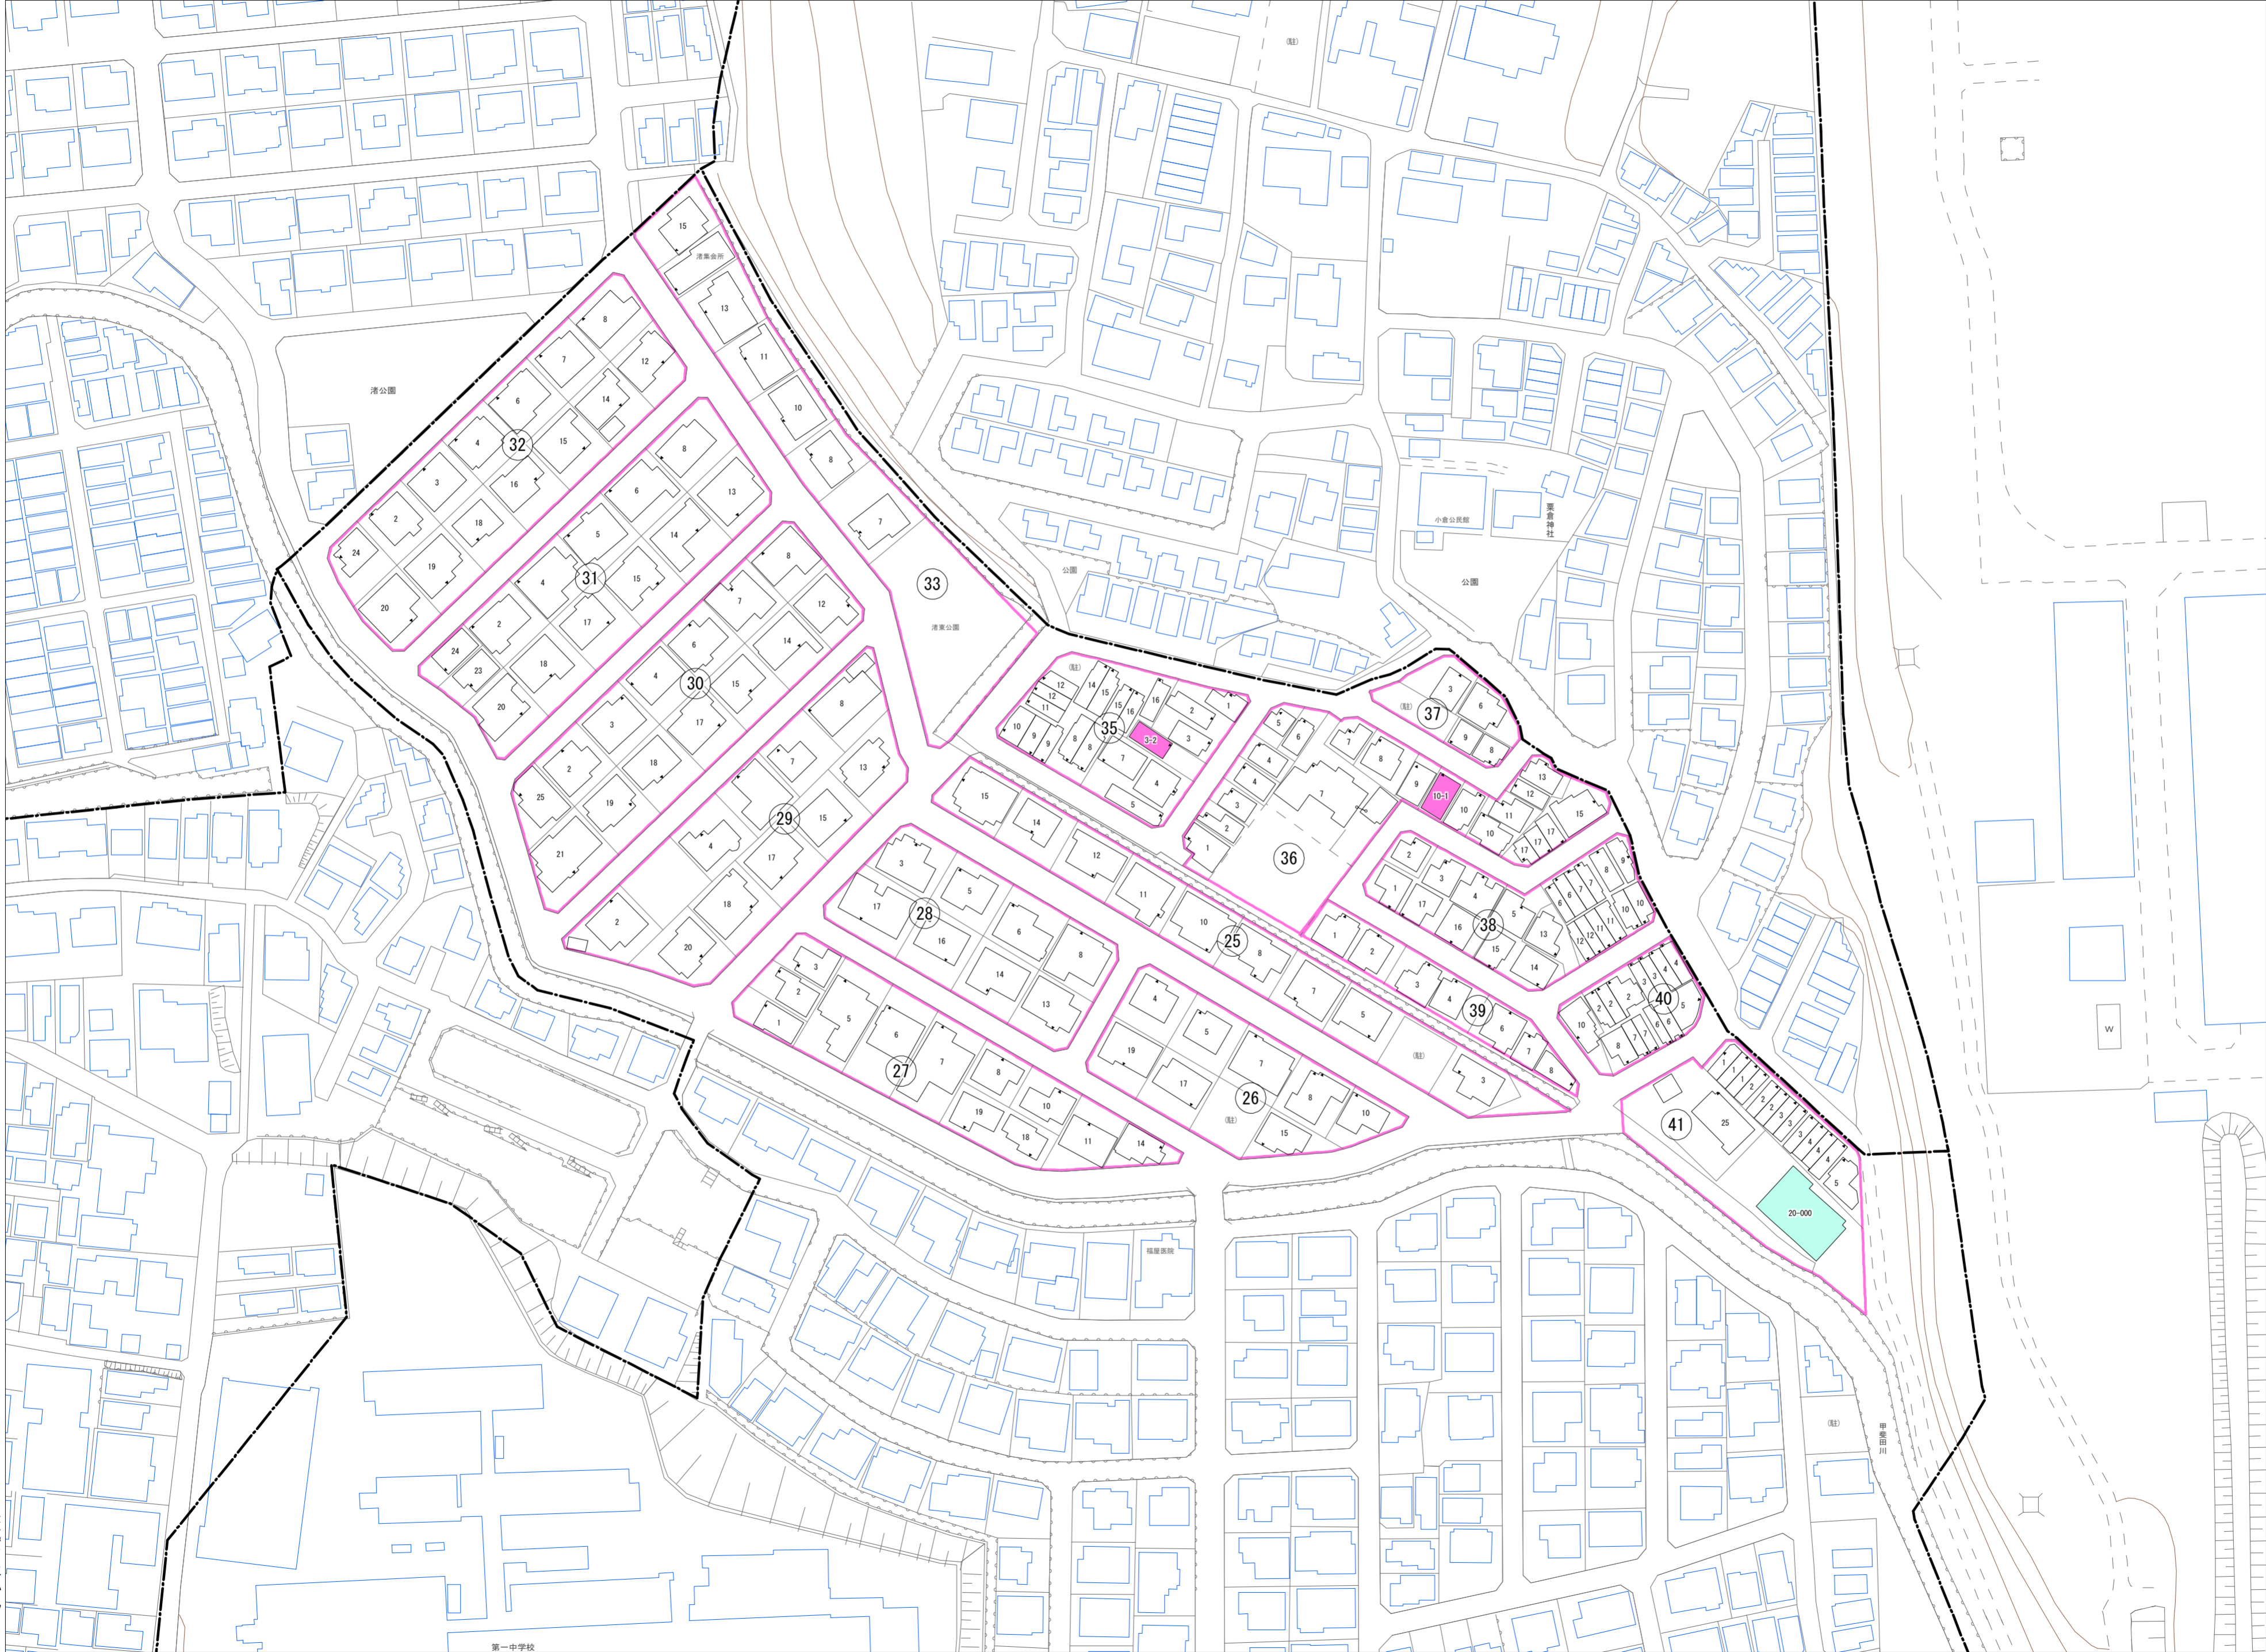

令和五年三月印刷

株式会社かんこう

渚東町概見図

凡例	
---	町界
▲	1 家屋及び家屋出入口 住居番号
▲	5-1 家屋(号棟番号付き) 出入口、住居番号
■	集合住宅
□	街区(単独)
□	街区(敷地有り)
Ⓢ	街区番号
○	同番号
—	閉路区画

枚方市