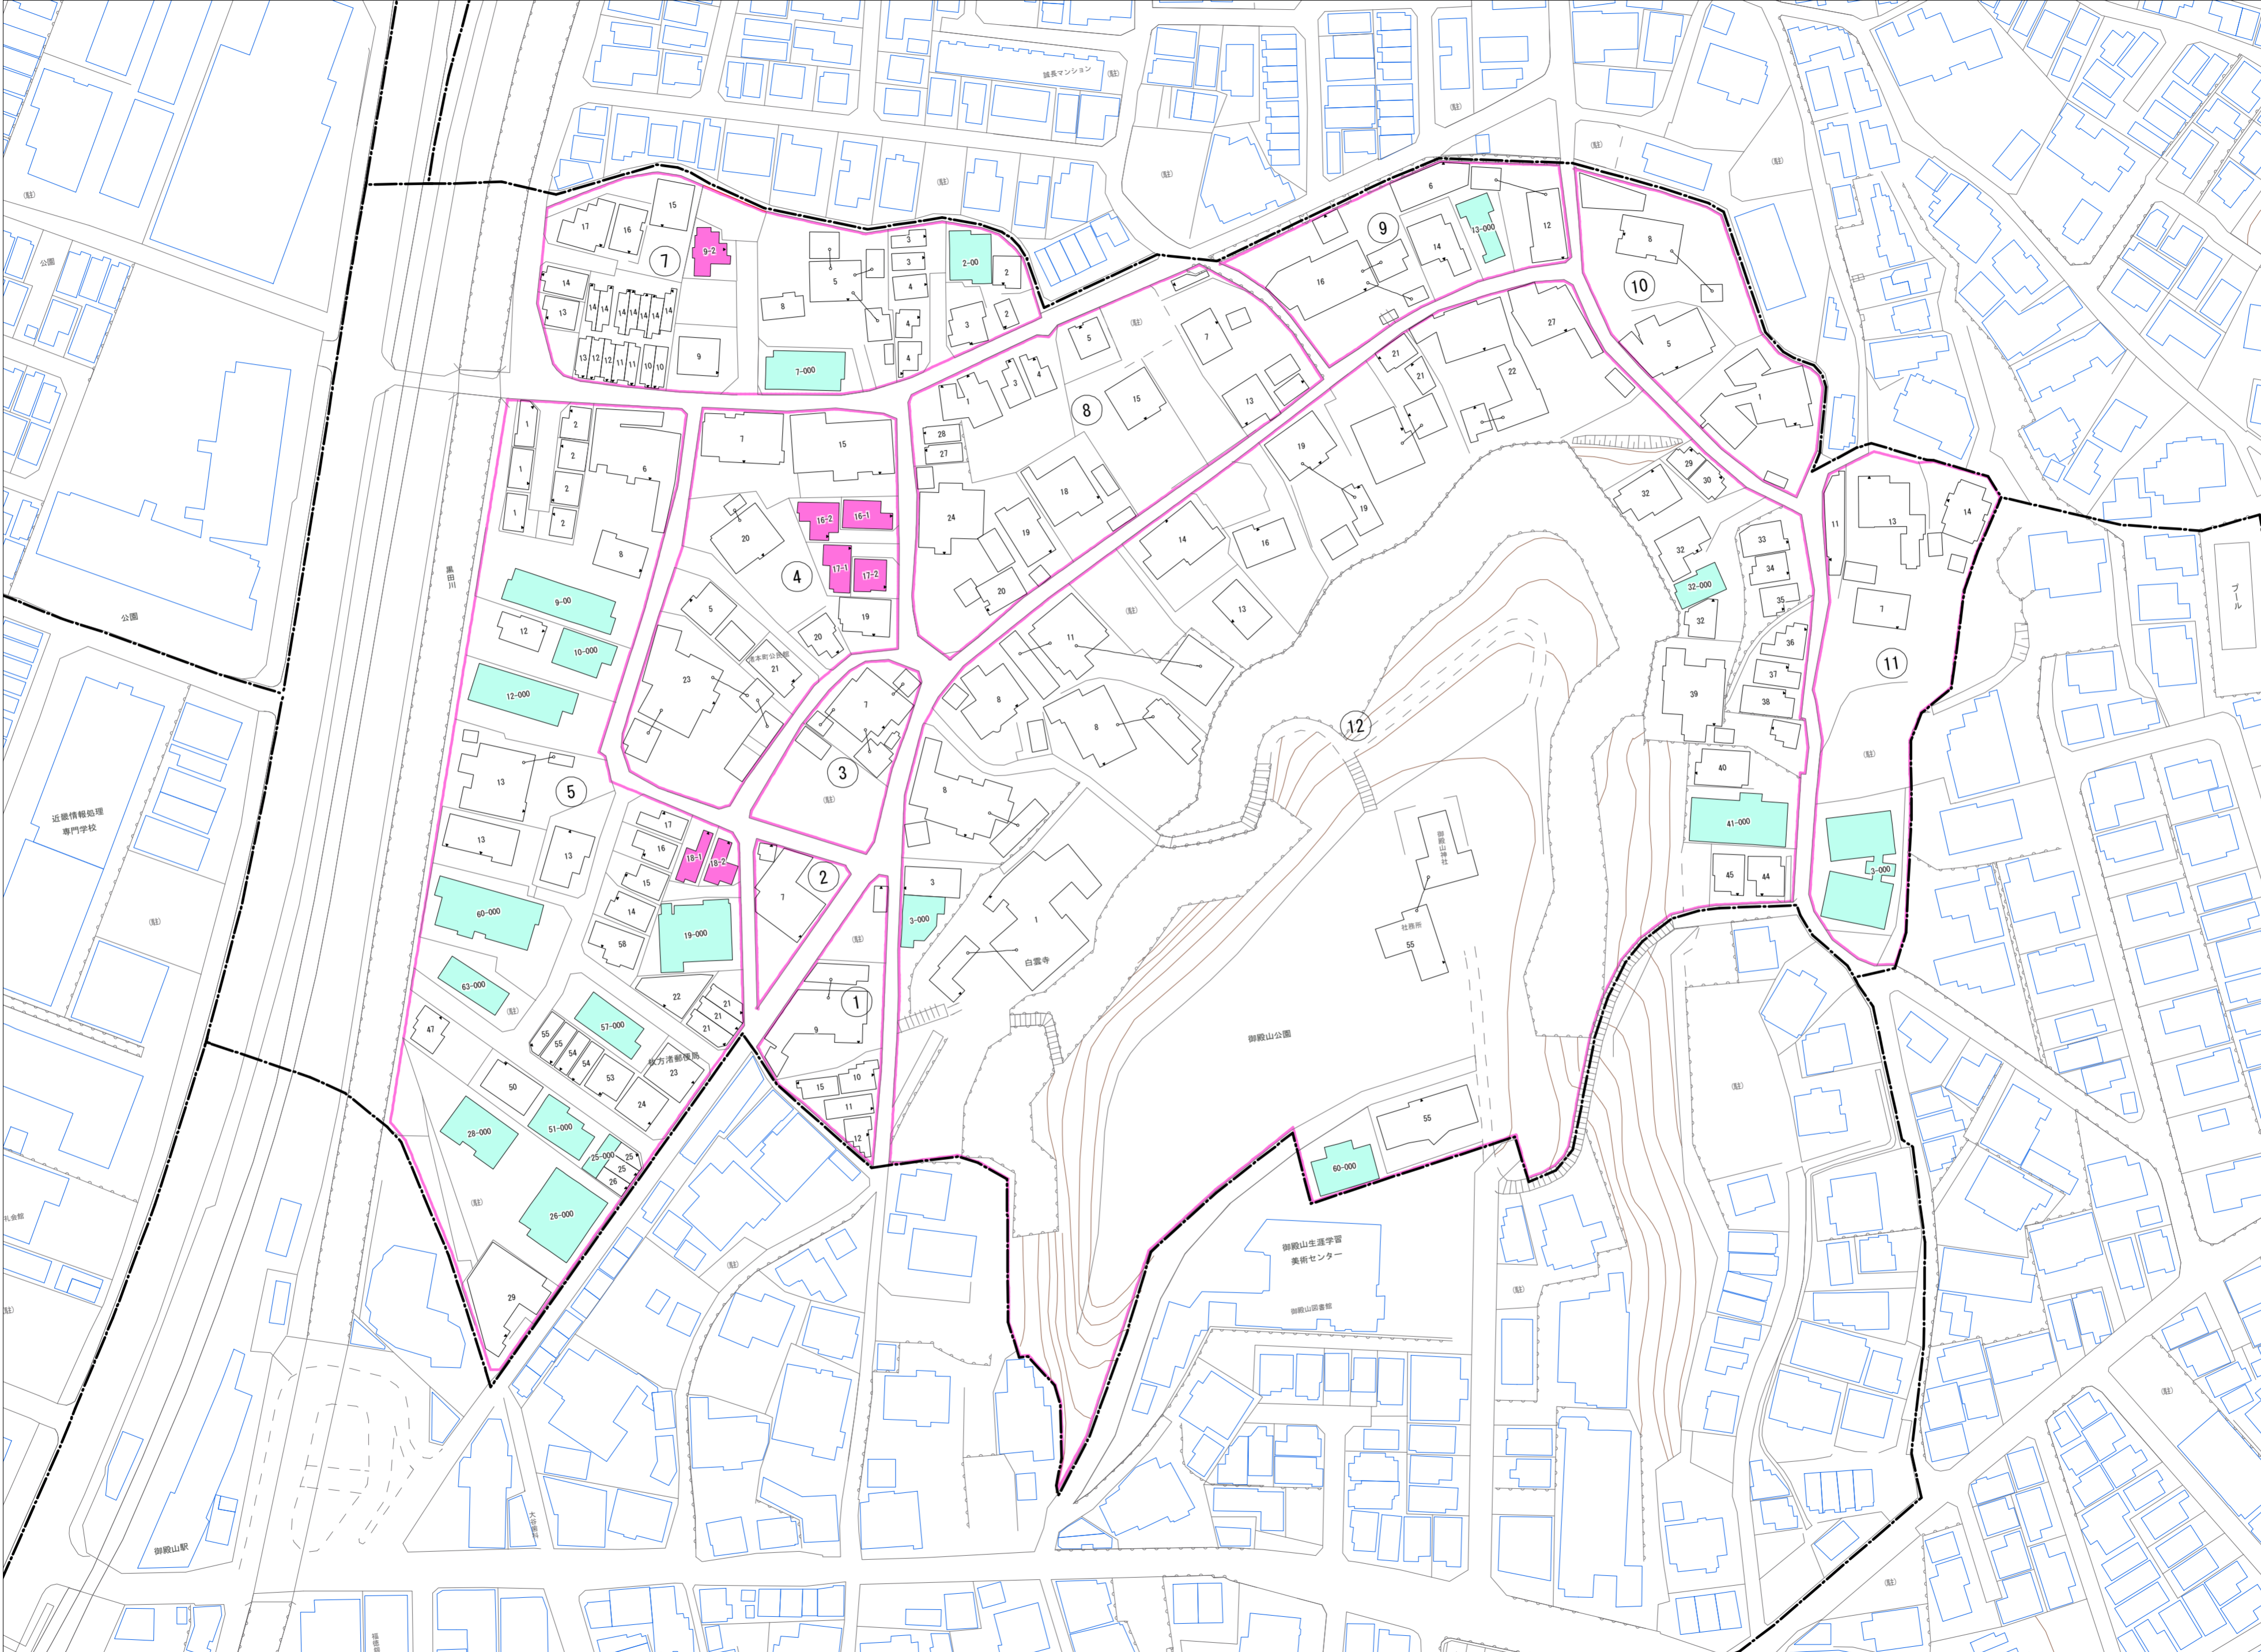

令和五年三月印刷

凡例	
	町界
	1 家屋及び家屋出入口住居番号
	5-1 家屋(号棟番号付き)出入口、住居番号
	集合住宅
	街区(単独)
	街区(敷地有り)
	街区番号
	同番号
	閉路区画

株式会社かんこう

枚方市

1:1000