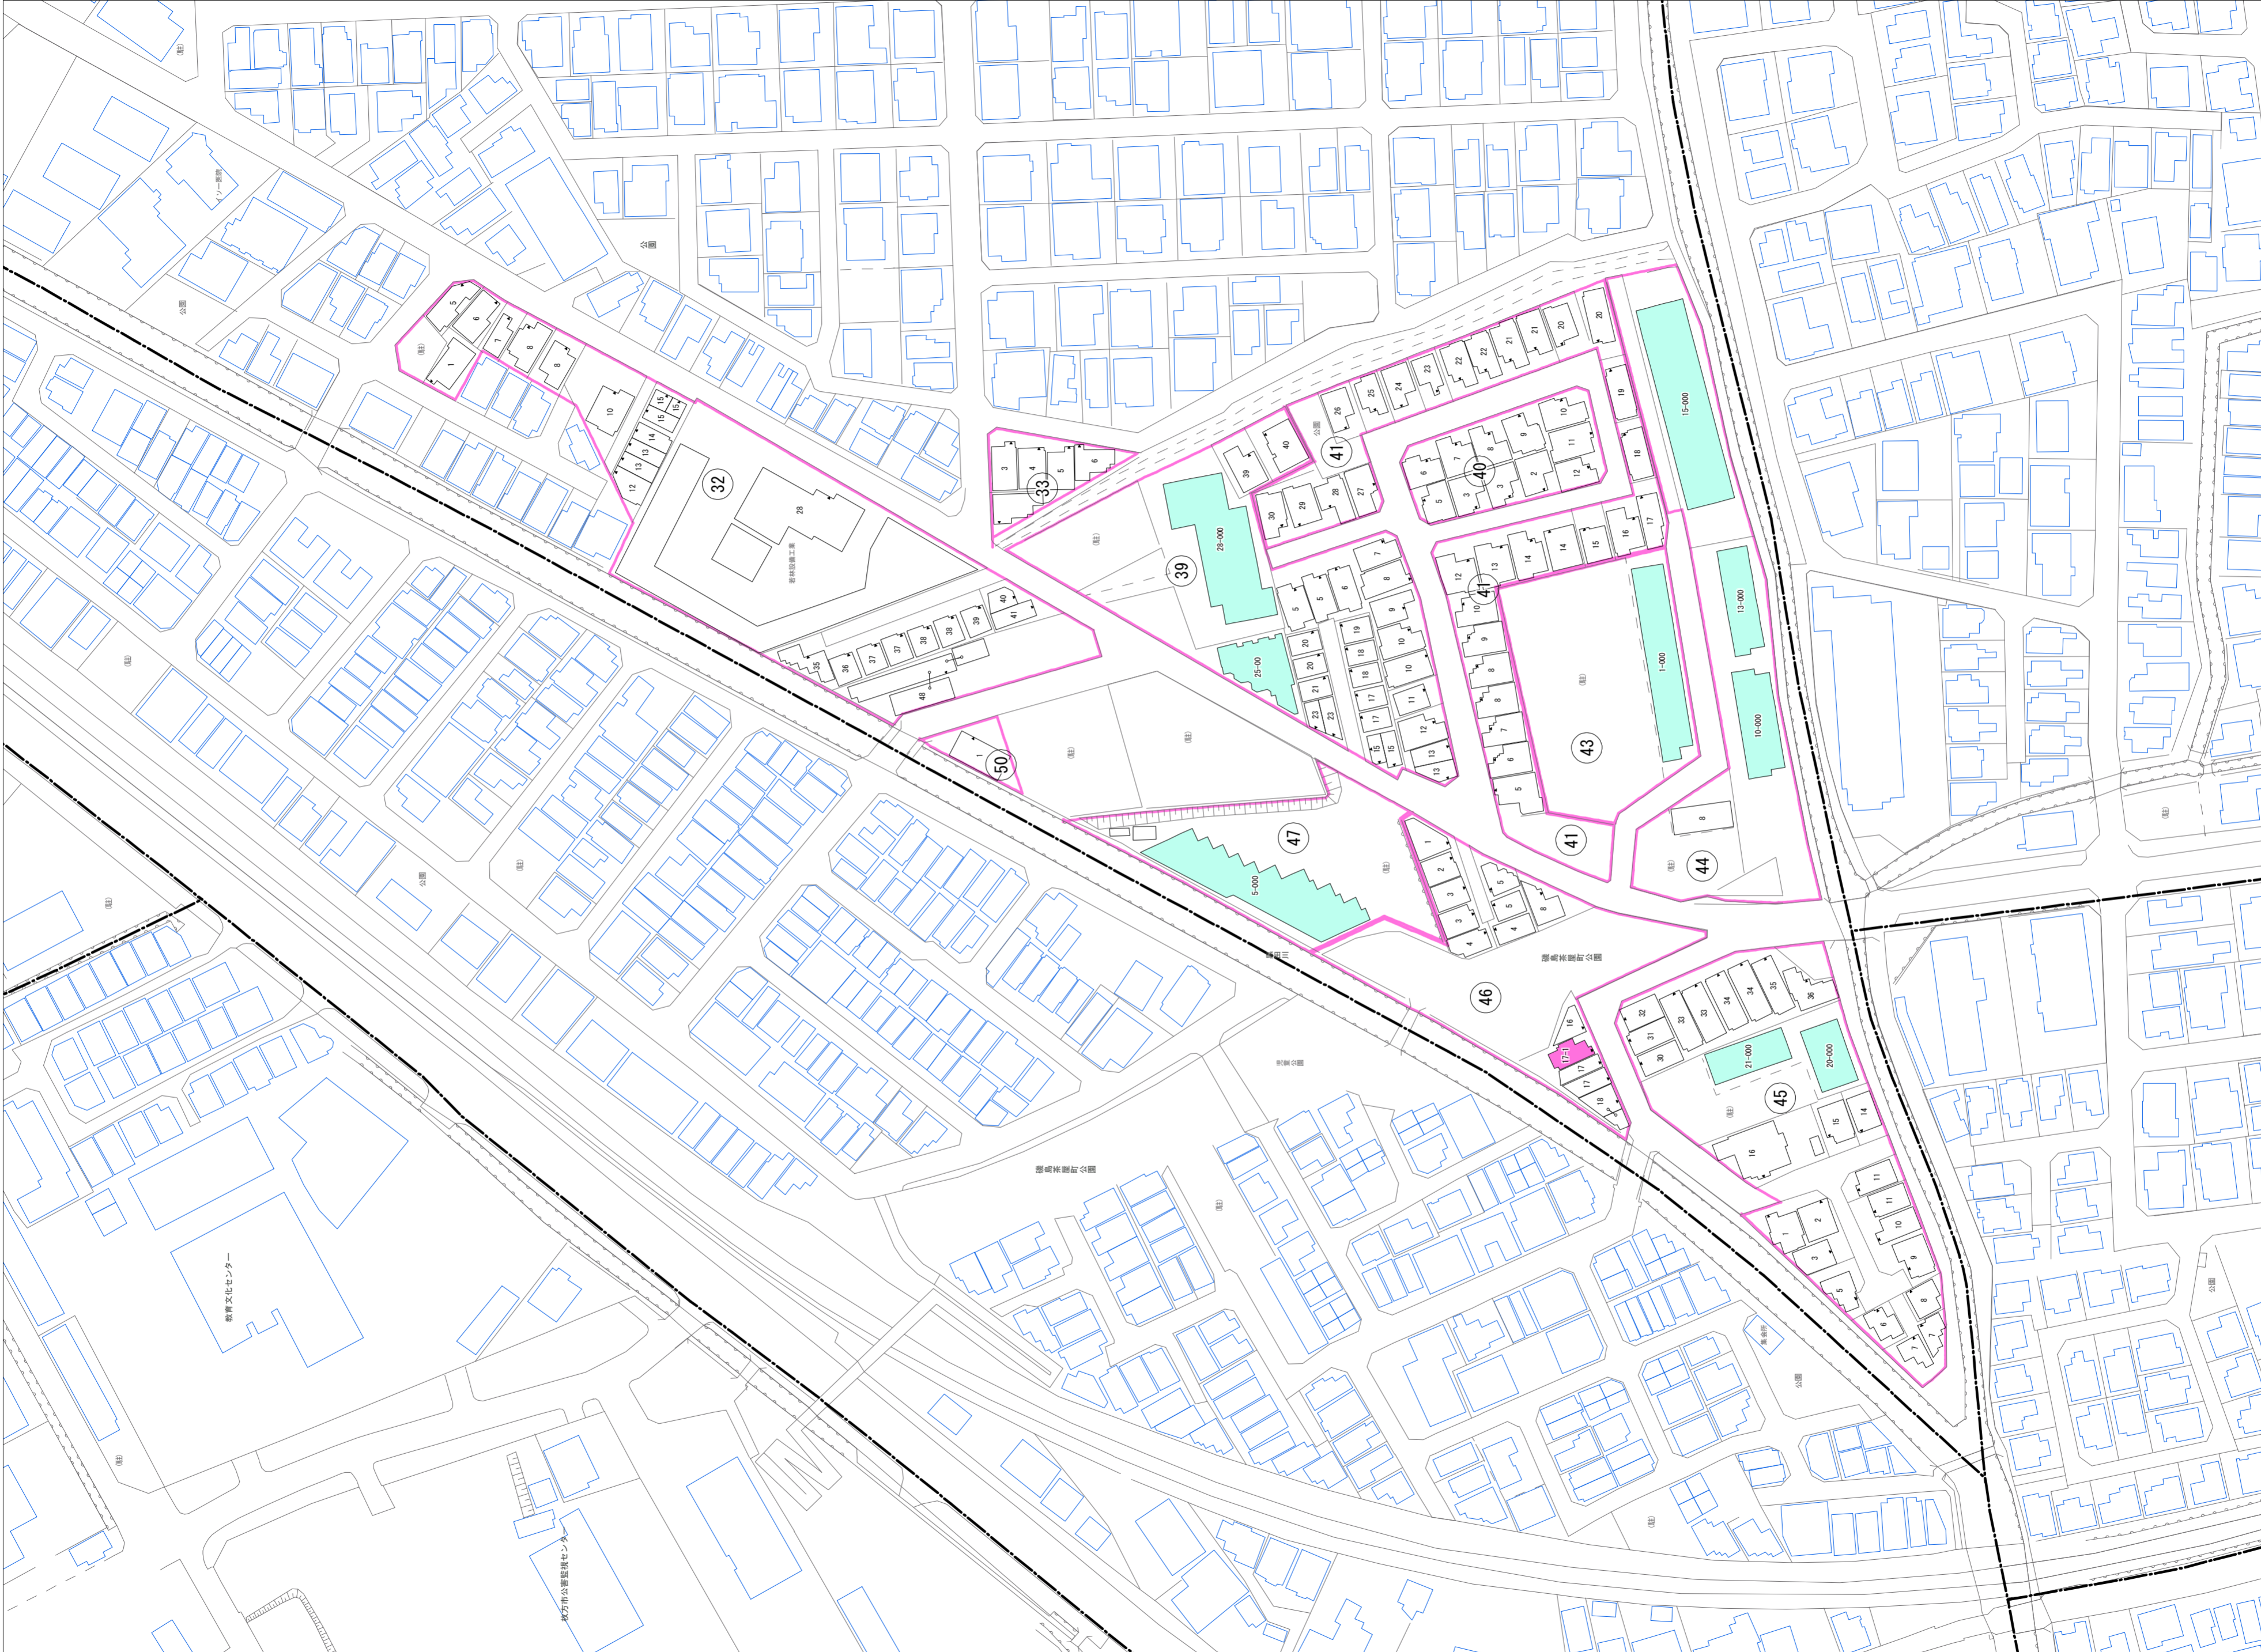

渚南町(その2)

令和五年三月印刷

渚南町概見図

凡例	
	町界
	1 家屋及び家屋出入口 住居番号
	5-1 家屋(母体番号付き) 出入口、住居番号
	集合住宅
	街区(単独)
	街区(築地有り)
	街区番号
	同番号
	閉路区画

株式会社かんこう

枚方市

1:1000