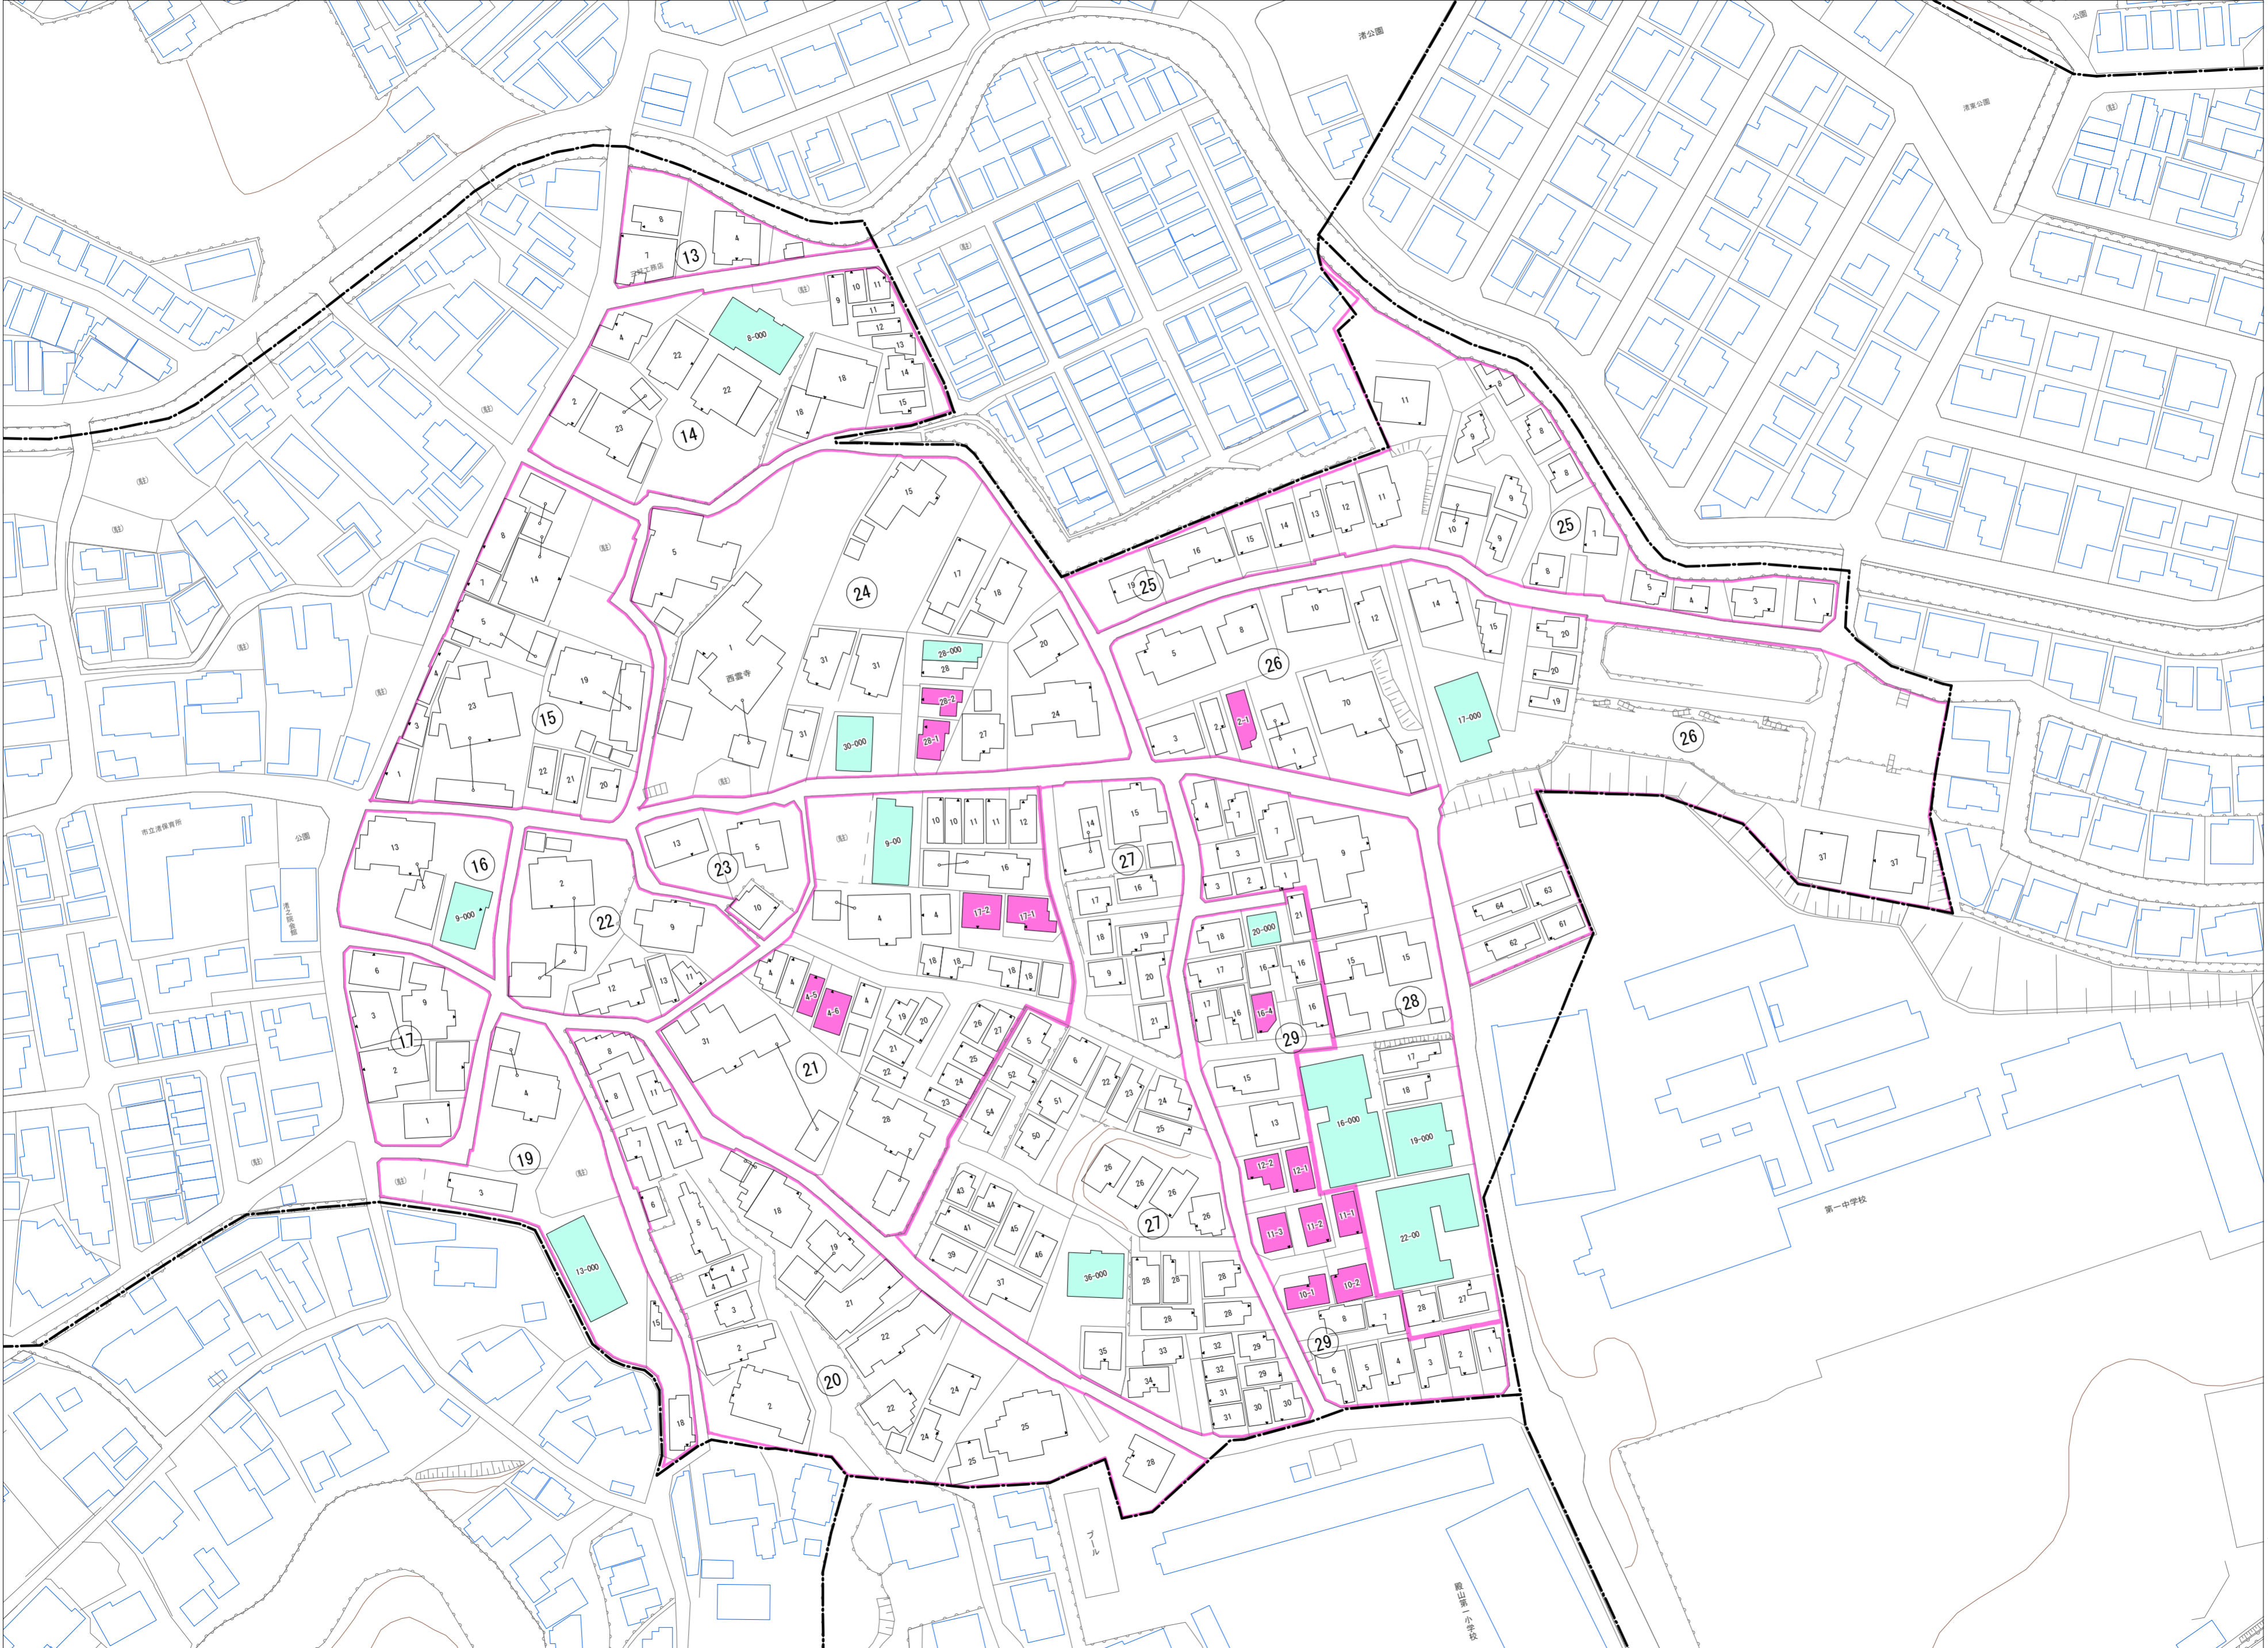

令和六年五月印刷

渚元町概見図

凡 例	
—	町 界
▲	1 家屋及び家屋出入口 住居番号
▲	5-1 家屋(専続管付き) 出入口、住居番号
■	集合住宅
■	街区(単独)
■	街区(築地有り)
Ⓢ	街区番号
○	同管記号
—	閉路区画

株式会社かんこう

枚方市

1:1000