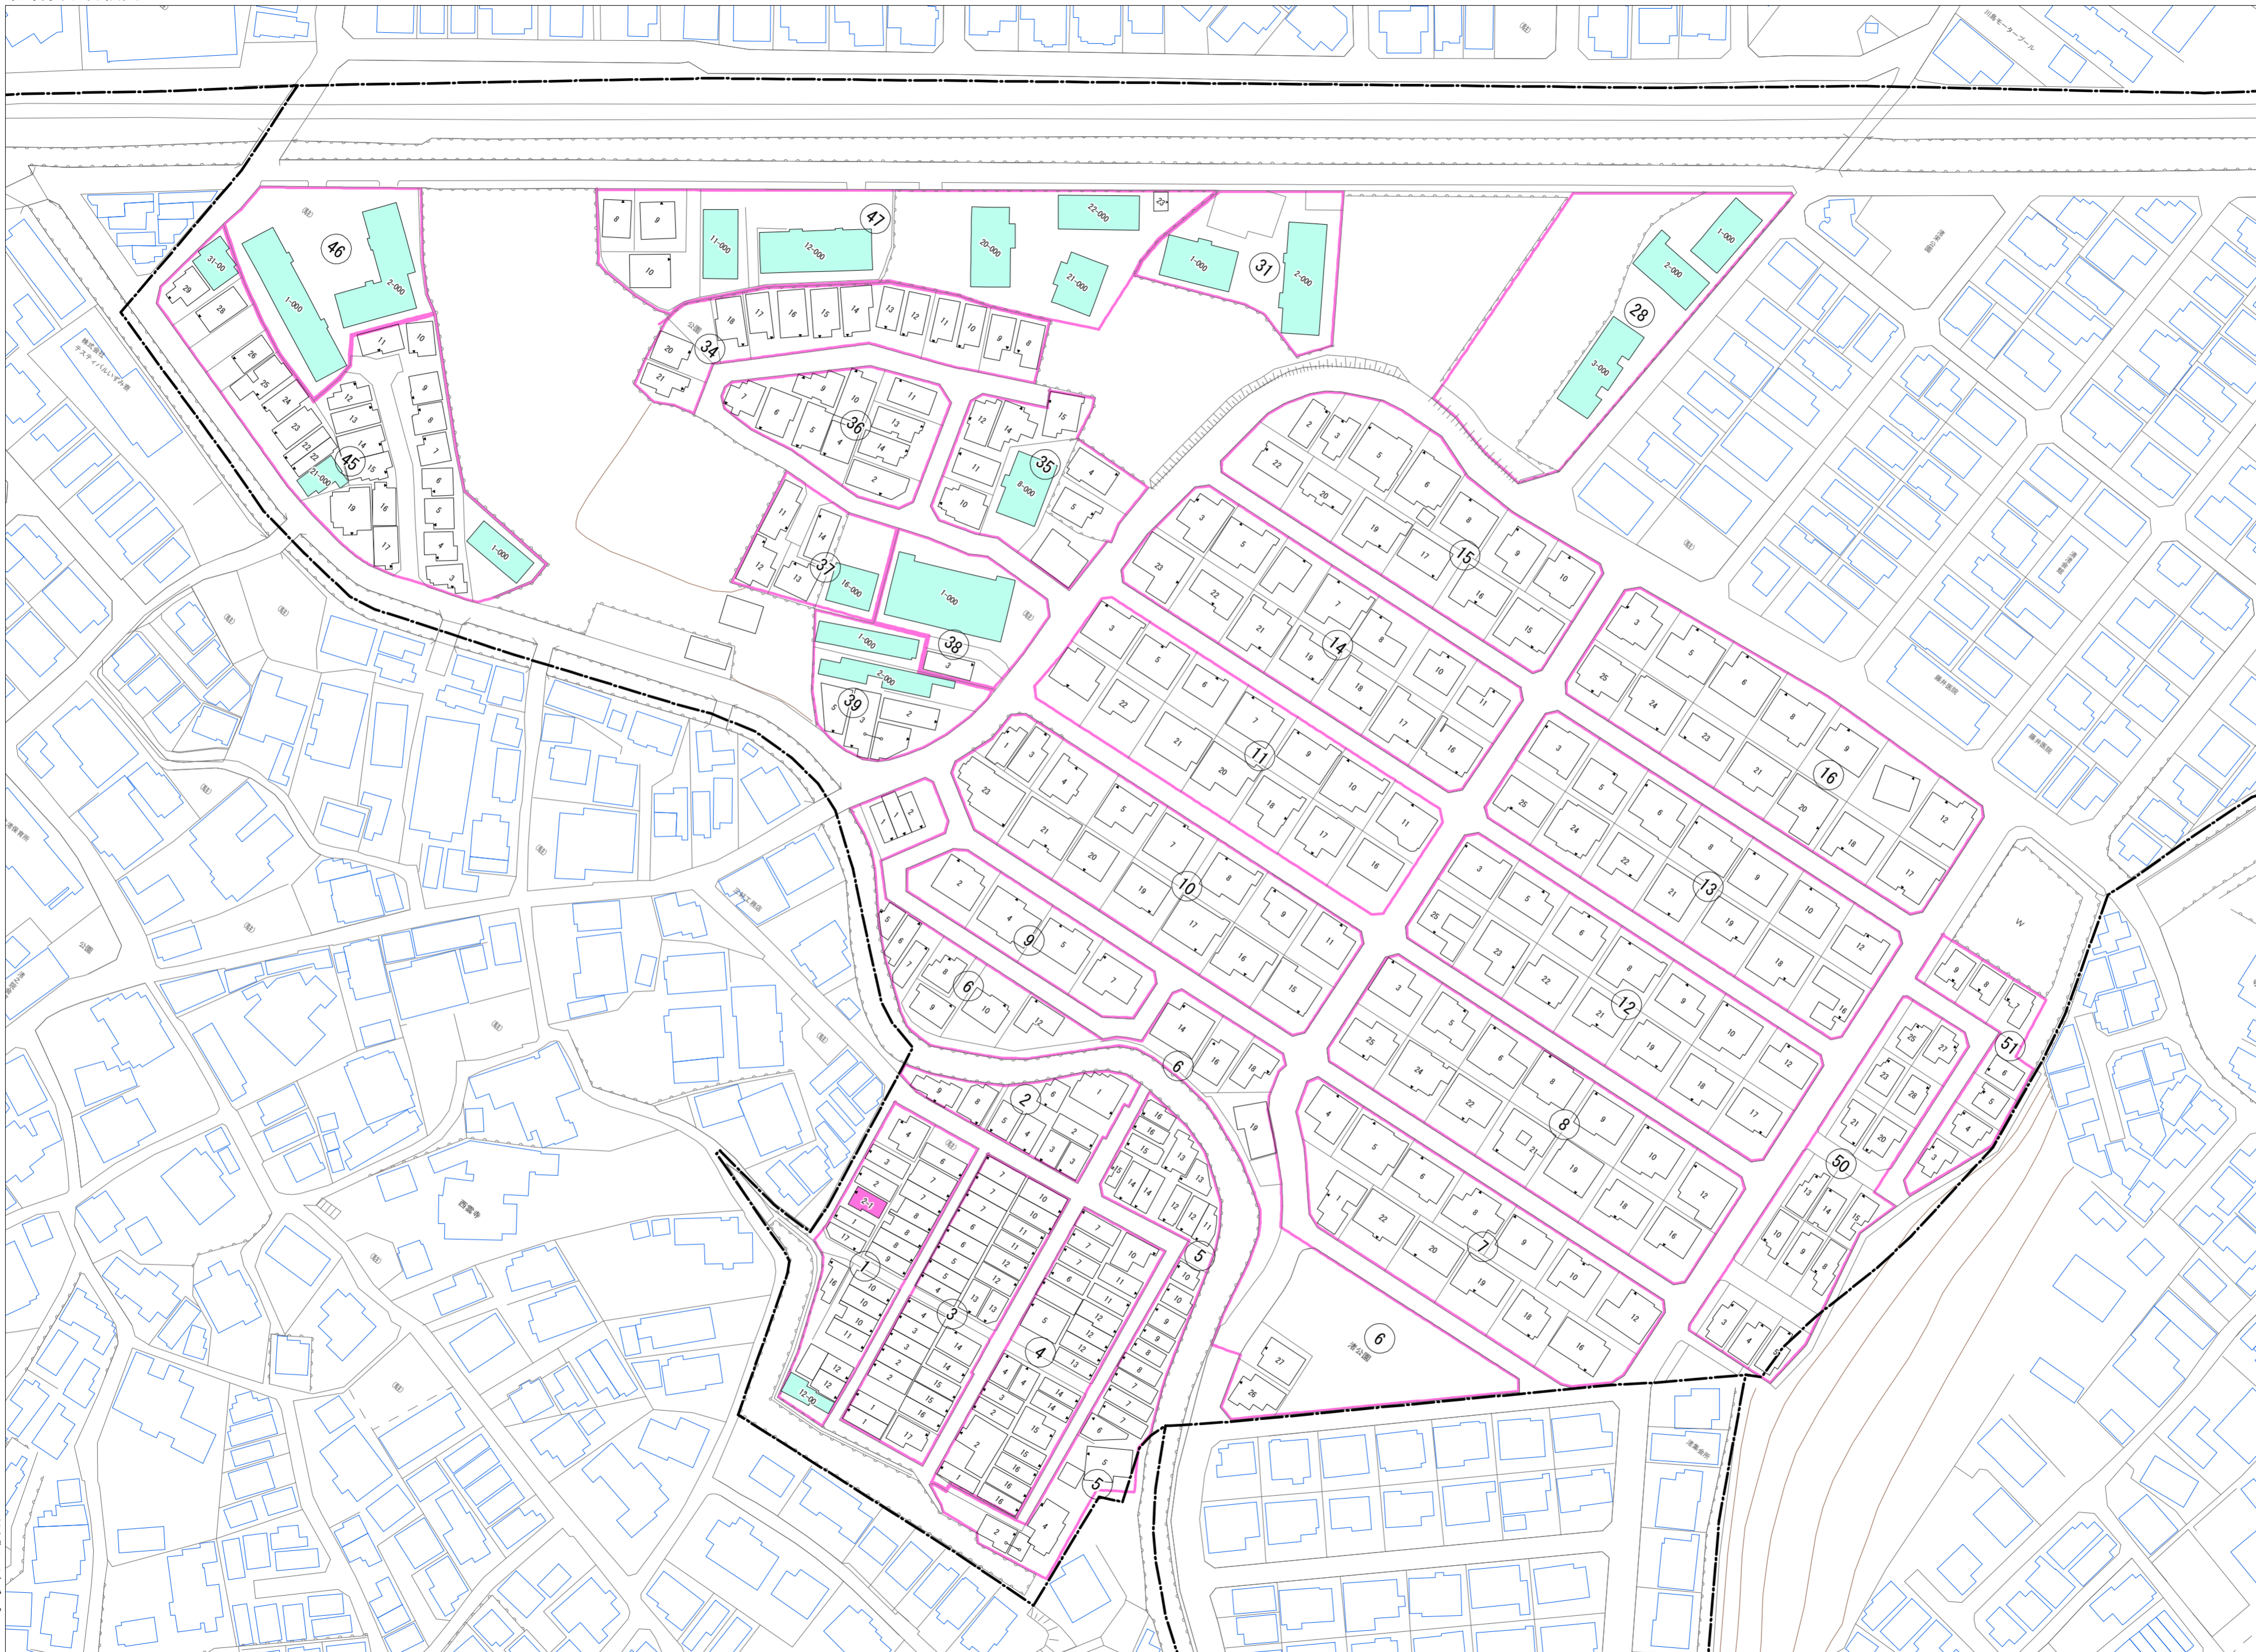

令和五年三月印刷

渚栄町概見図

| 凡例 | |
|----|---------------------------|
| | 町界 |
| | 1 家屋及び家屋出入口 住居番号 |
| | 5-1 家屋(手続費付き) 出入口、住居番号 |
| | 集合住宅 |
| | 街区(単独) |
| | 街区(敷地有り) |
| | 街区番号 |
| | 同番号 |
| | 閉路区画 |

株式会社かんこ

枚方市

1:1000