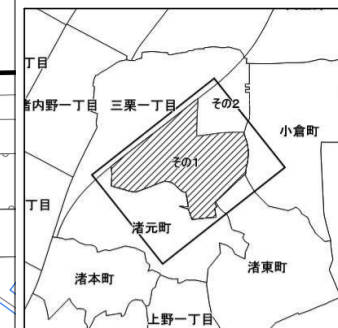

令和五年三月印刷

渚栄町概見図

| 凡例 | |
|----|---------------------------|
| | 町界 |
| | 1 家屋及び家屋出入口 住居番号 |
| | 5-1 家屋(手続費付き) 出入口、住居番号 |
| | 集合住宅 |
| | 街区(単独) |
| | 街区(敷地有り) |
| | 街区番号 |
| | 同番号 |
| | 閉路区画 |

株式会社かんこ

枚方市

1:1000