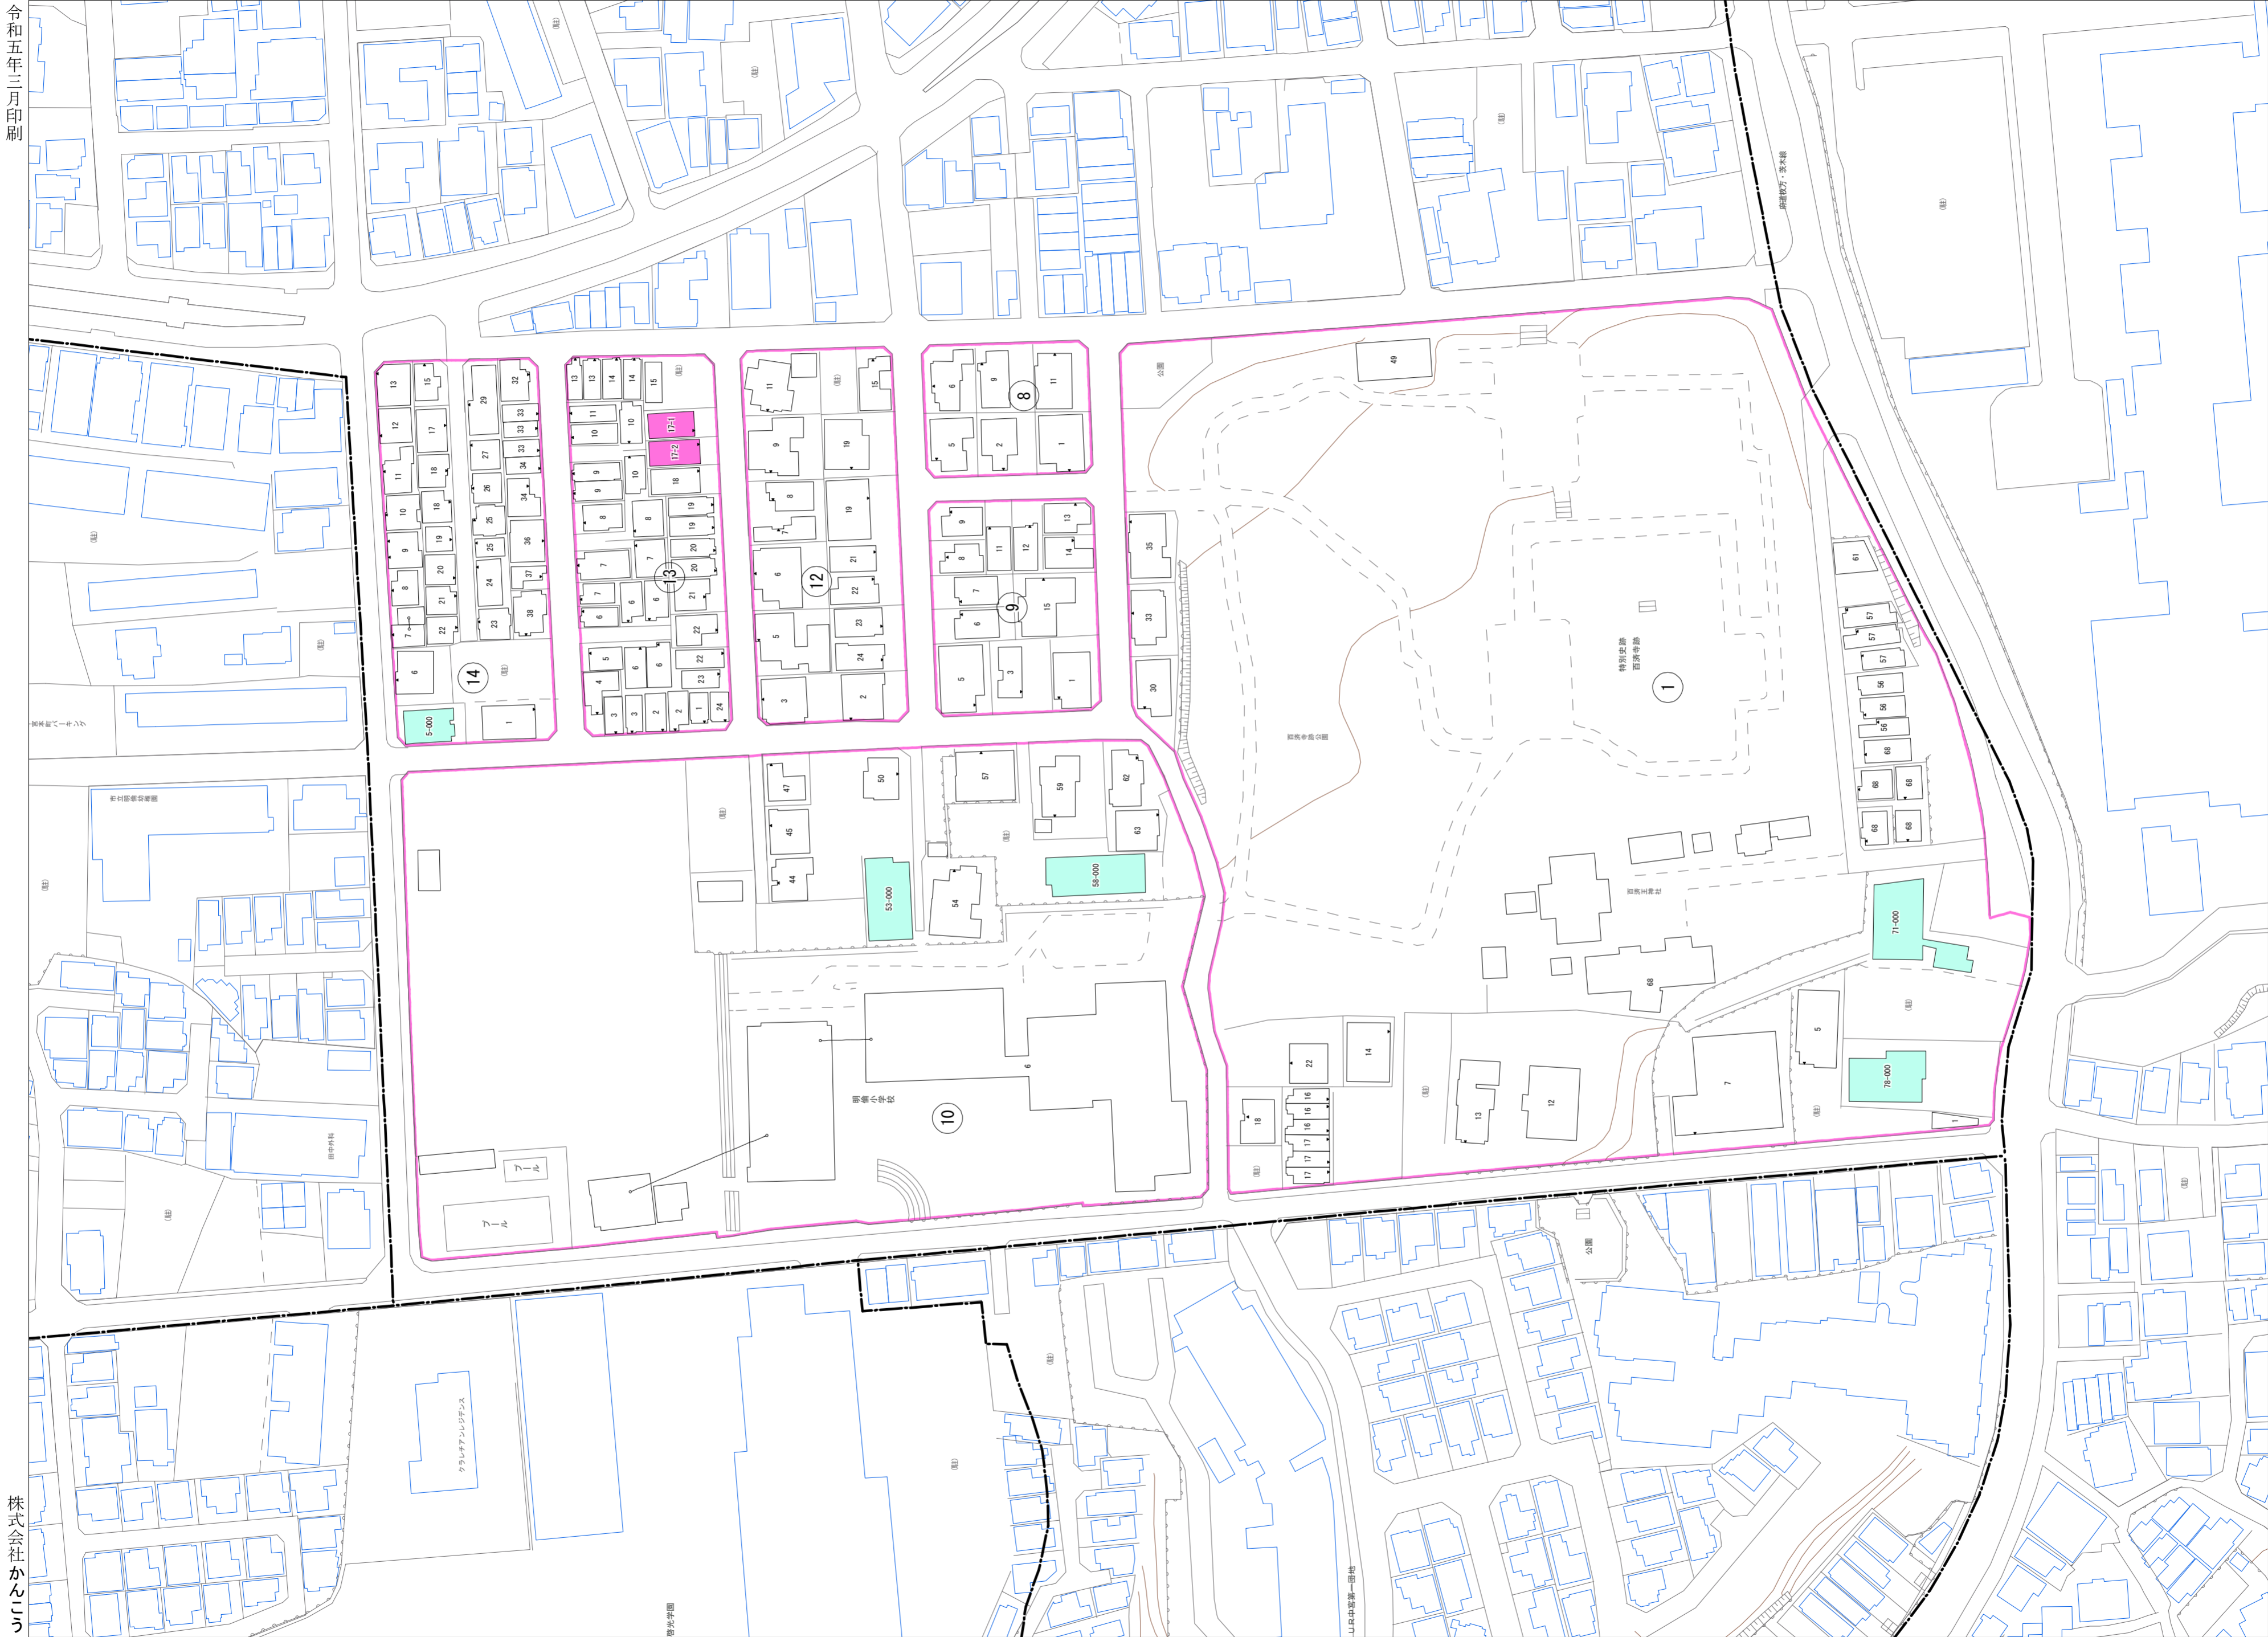

中宮西之町(その1)

令和五年三月印刷

中宮西之町 概見図

凡 例	
▲	町 界
1	家屋及び家屋出入口 住居番号
5-1	家屋(専続管付き) 出入口、住居番号
■	集合住宅
□	街区(単独)
□	街区(飛地有り)
⑧	街区番号
○	同管記号
—	閉路区画

株式会社かんこう

枚方市

1:1000