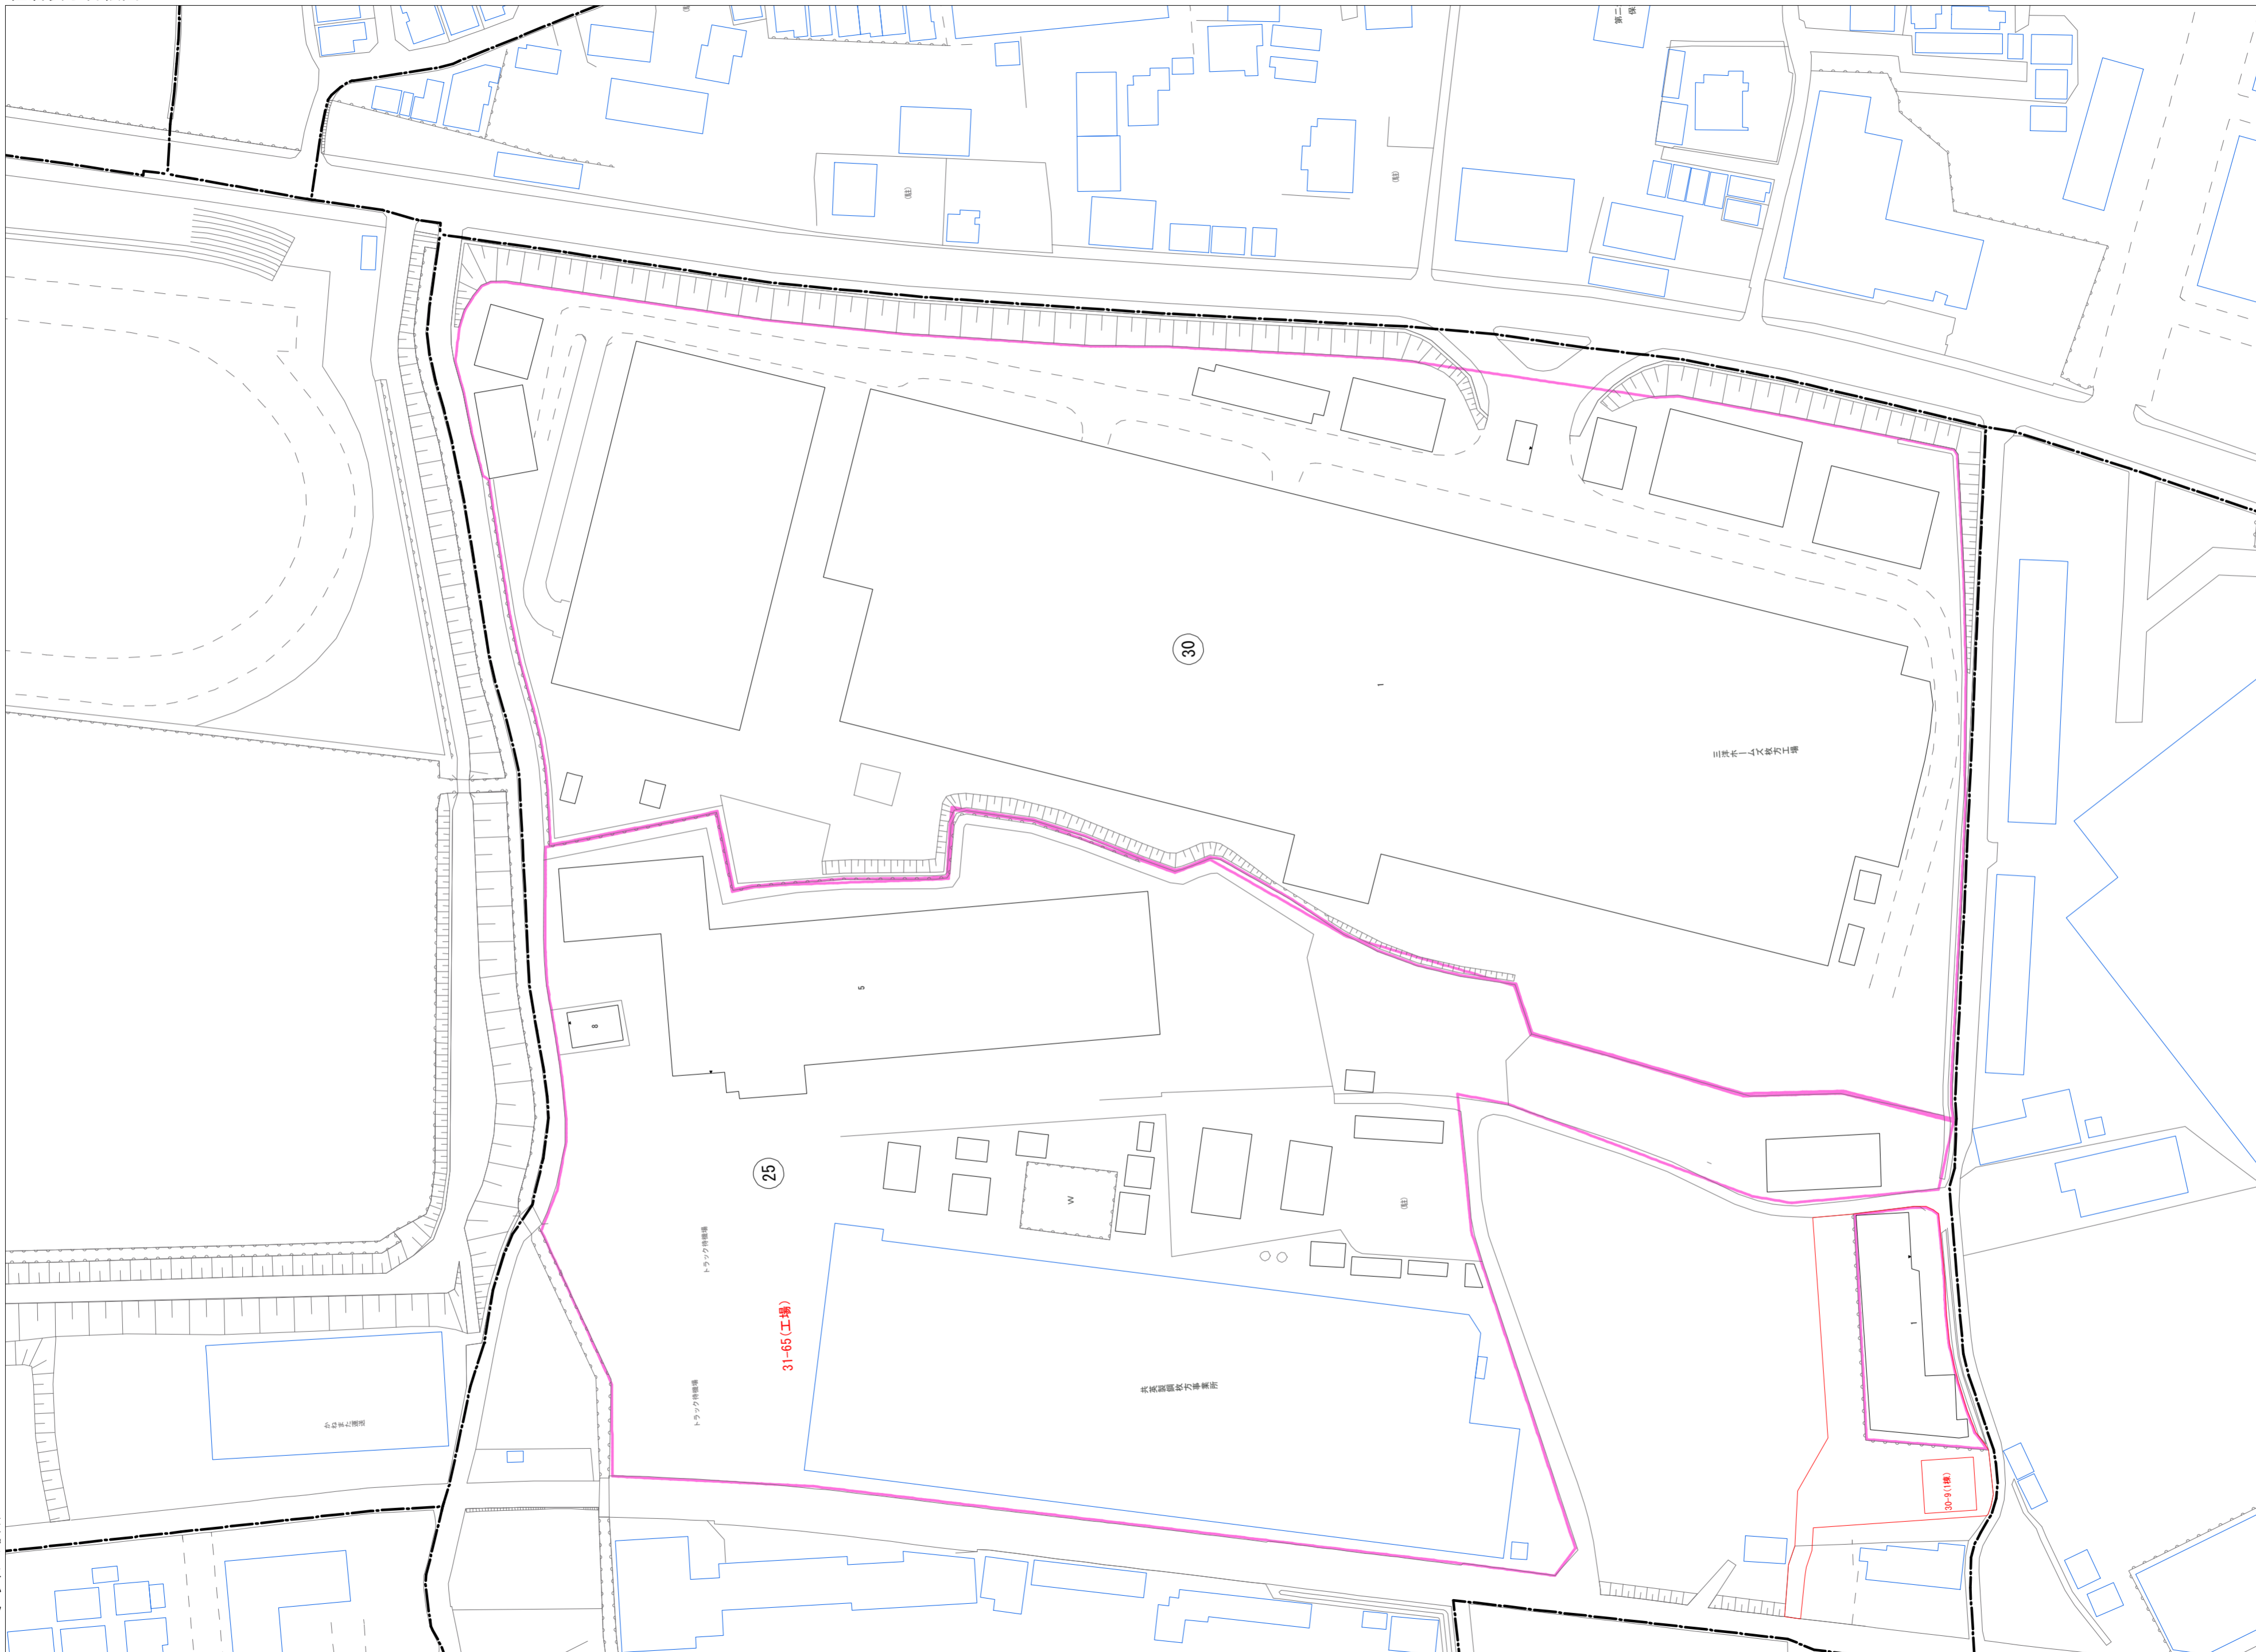

令和五年三月印刷

中宮大池三丁目
概見図

凡 例	
	町 界
	家屋及び家屋出入口 住居番号
	家屋(母体付付き) 出入口、住居番号
	集合住宅
	街区(単独)
	街区(築地有り)
	街区番号
	同 番 記 号
	閉 境 区 画

株式会社かんこう

枚方市

1:1000