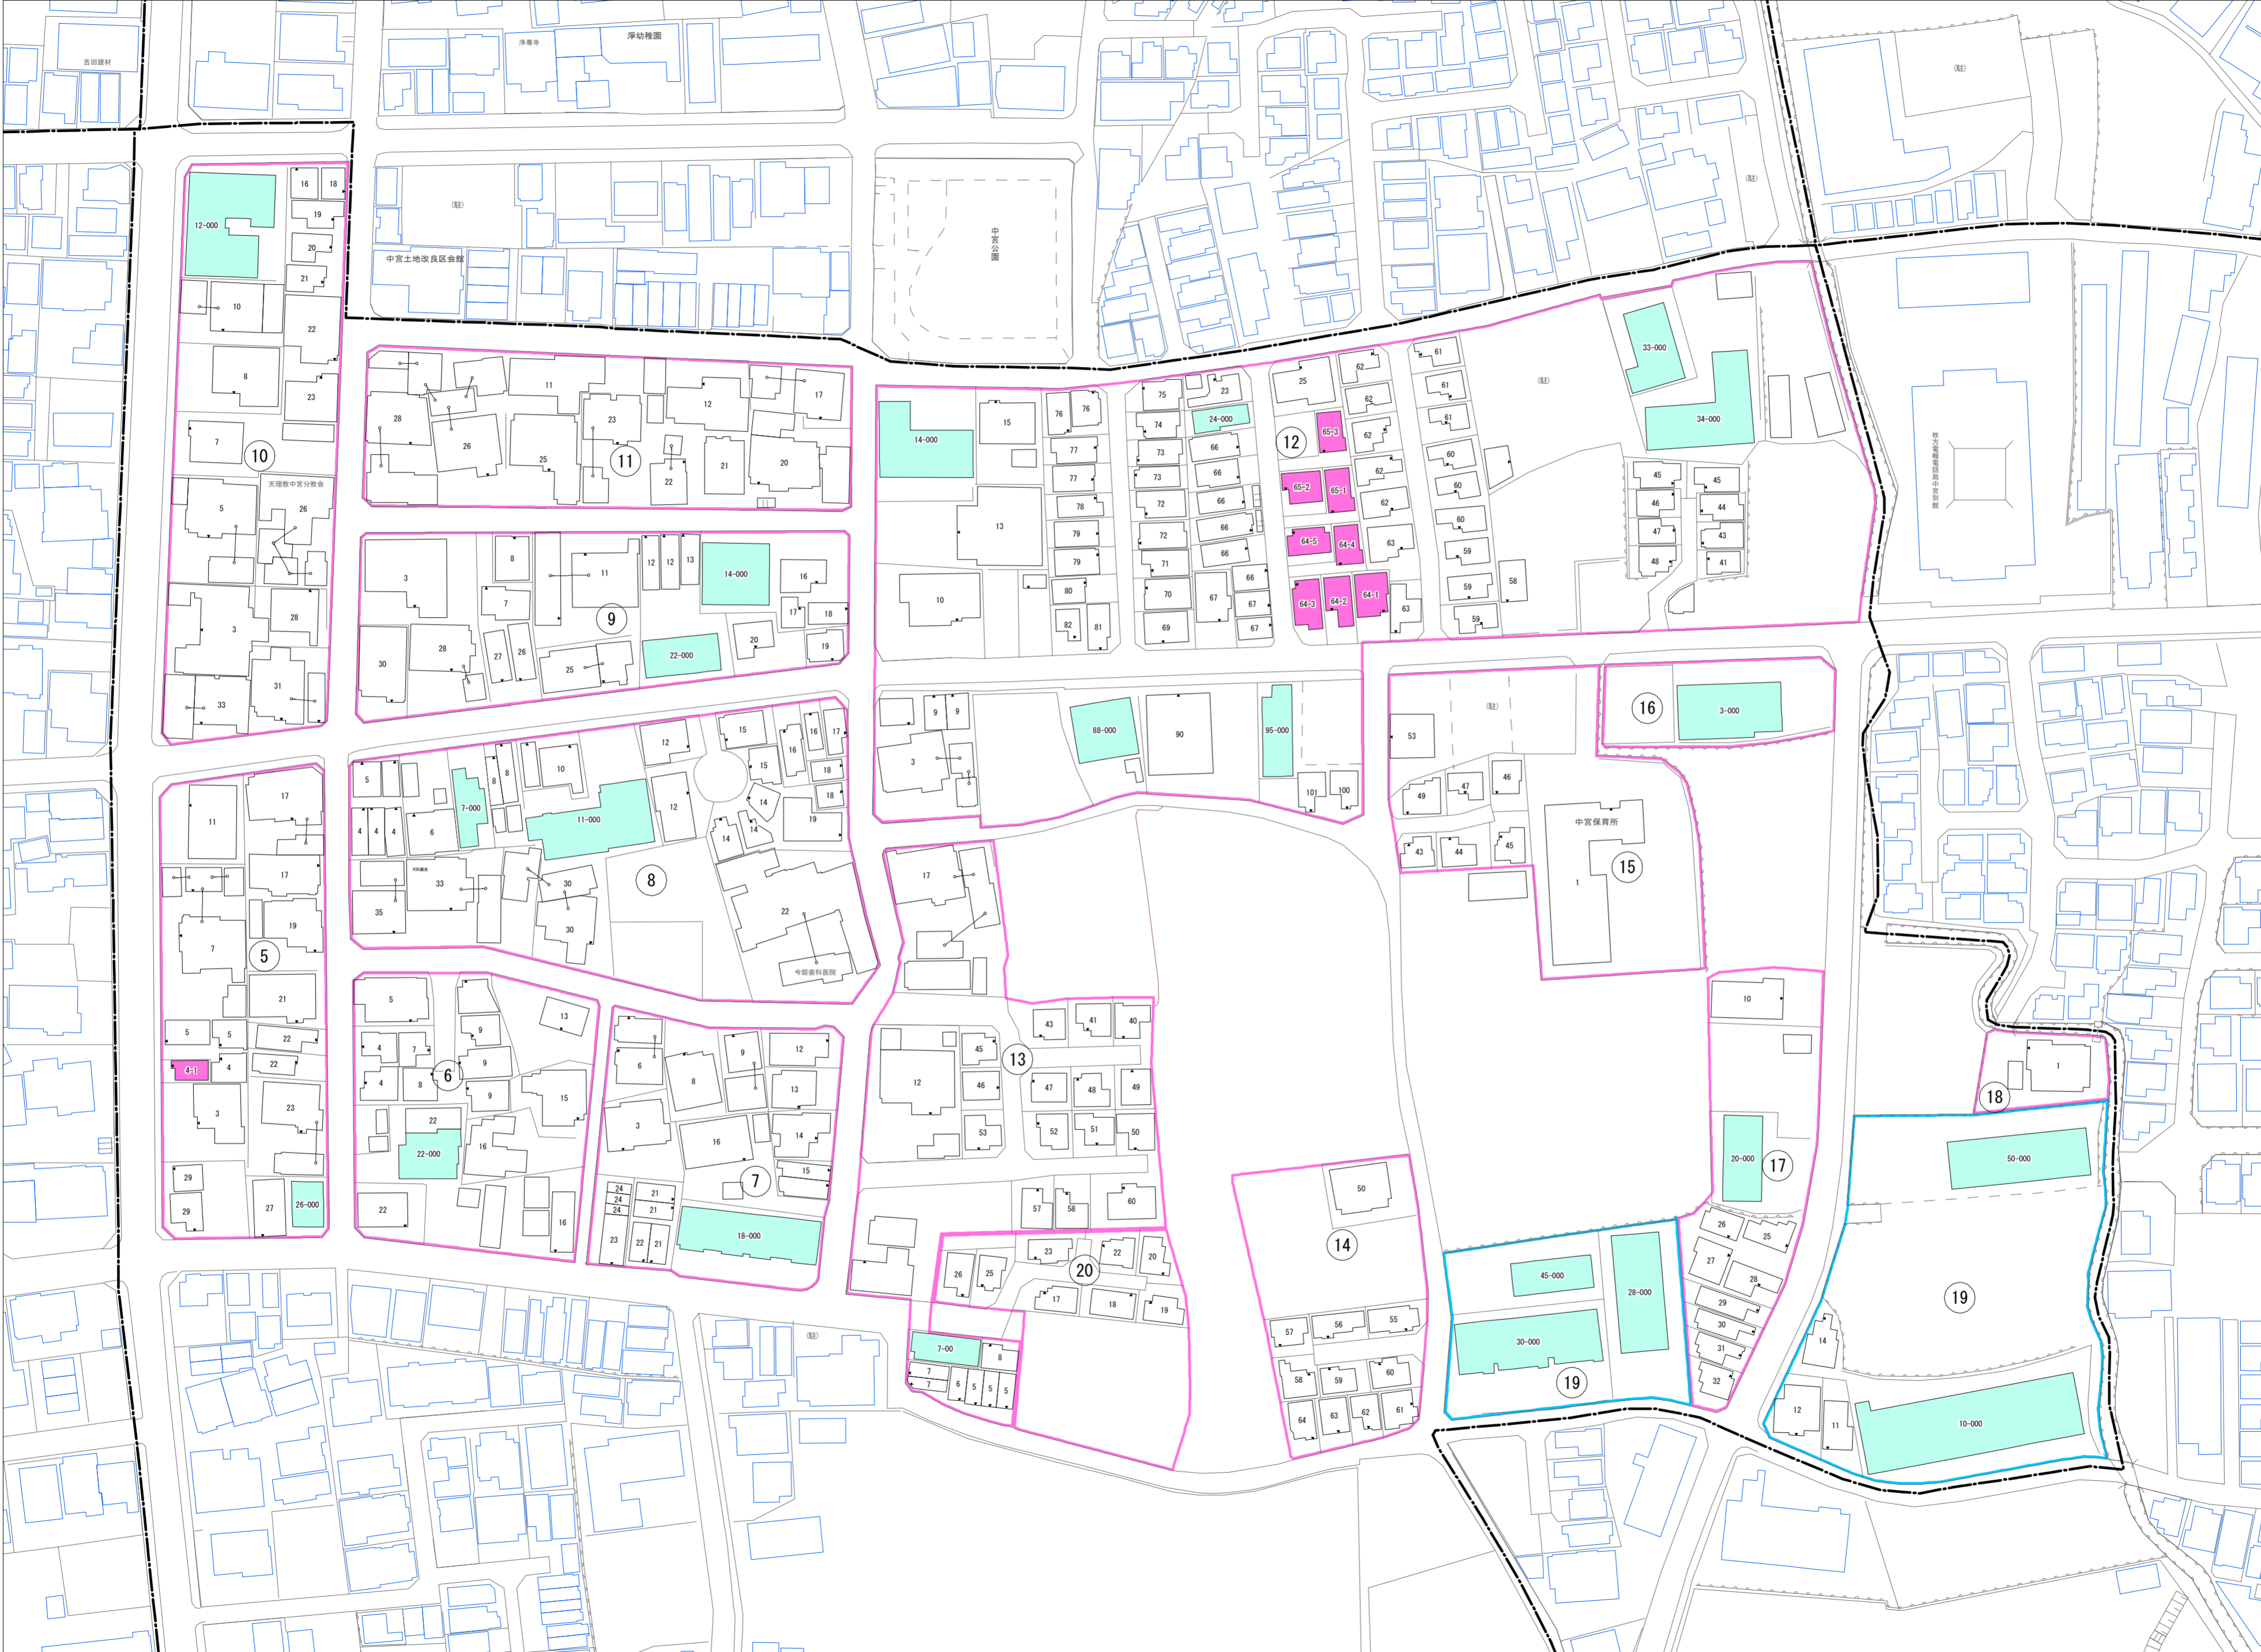

令和五年三月印刷

中宮山戸町概見図

凡例	
---	町界
▲ 1	家屋及び家屋出入口住居番号
▲ 5-1	家屋(専続管付き)出入口、住居番号
■	集合住宅
□	街区(単独)
□	街区(築地有り)
⑧	街区番号
○	同管記号
—	閉路区画

株式会社かんこう

枚方市

1:1000