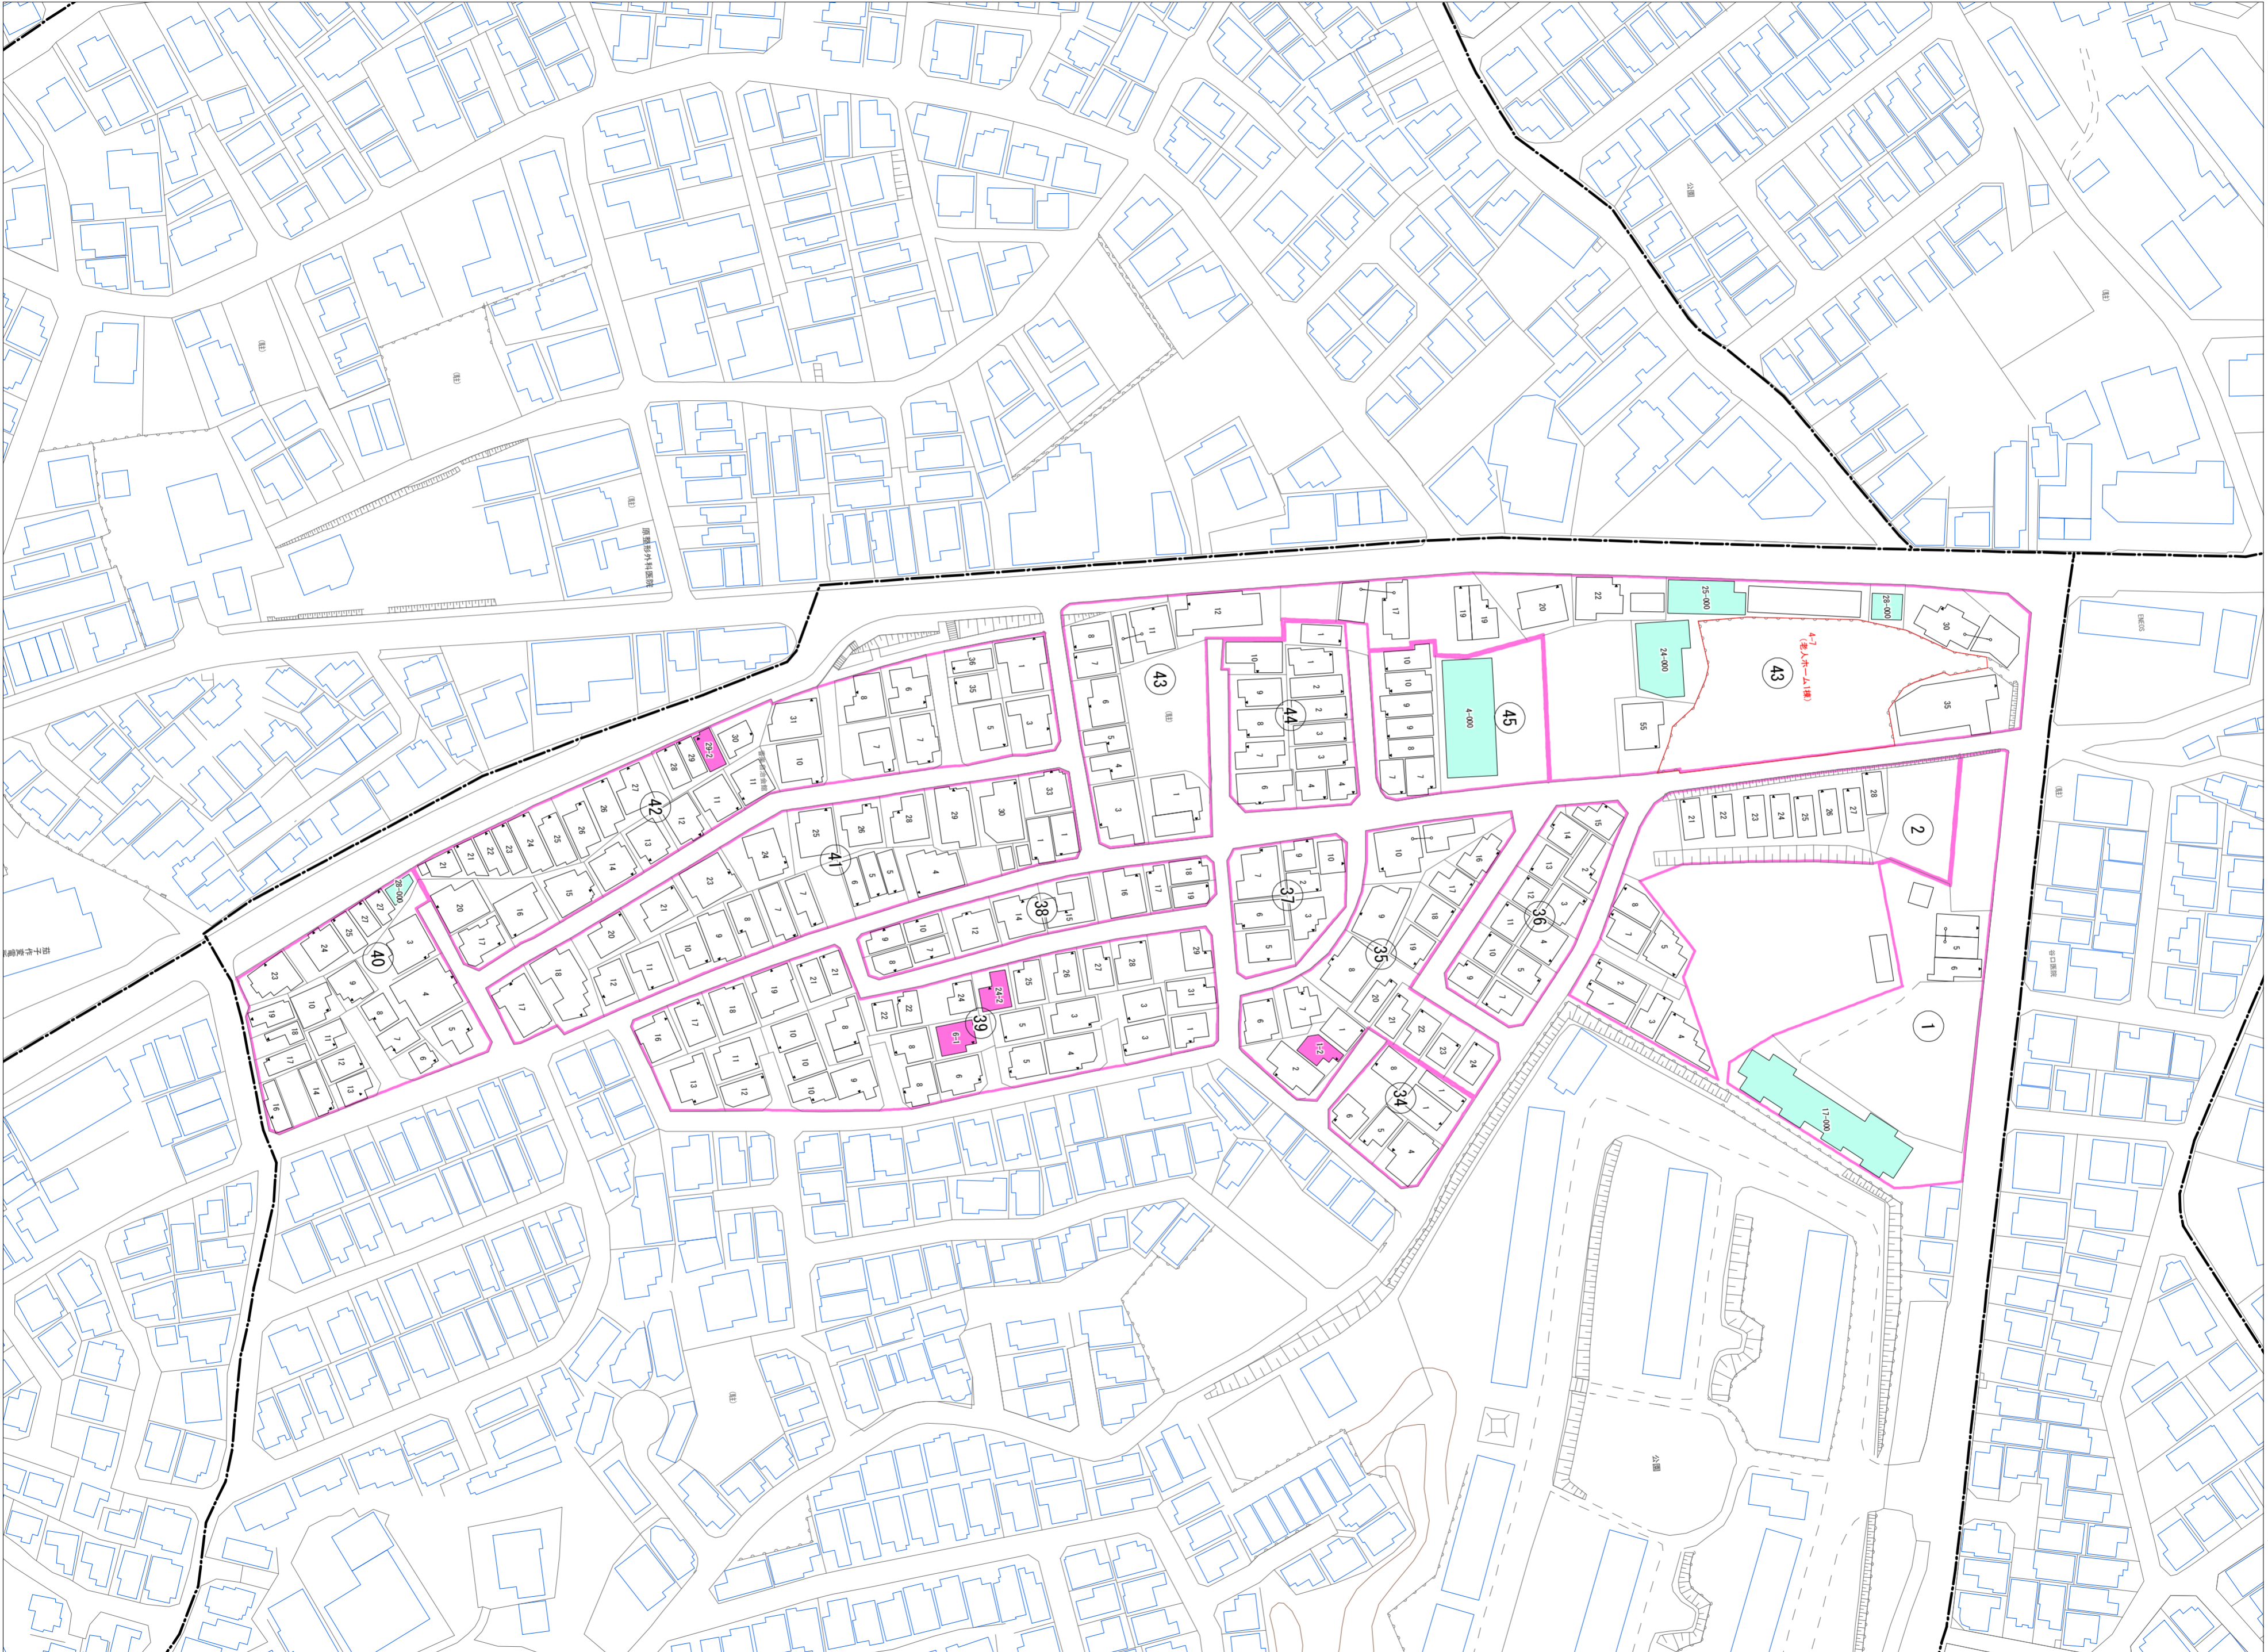

茄子作一丁目(その1)

令和五年三月印刷

茄子作一丁目概見図

凡 例	
—	町 界
▲	1 家屋及び家屋出入口 住居番号
▲	5-1 家屋(母棟付き) 出入口、住居番号
■	集合住宅
□	街区(単独)
□	街区(敷地有り)
Ⓚ	街区番号
○	同番号
—	閉路区画

株式会社かんこう

枚方市

1:1000