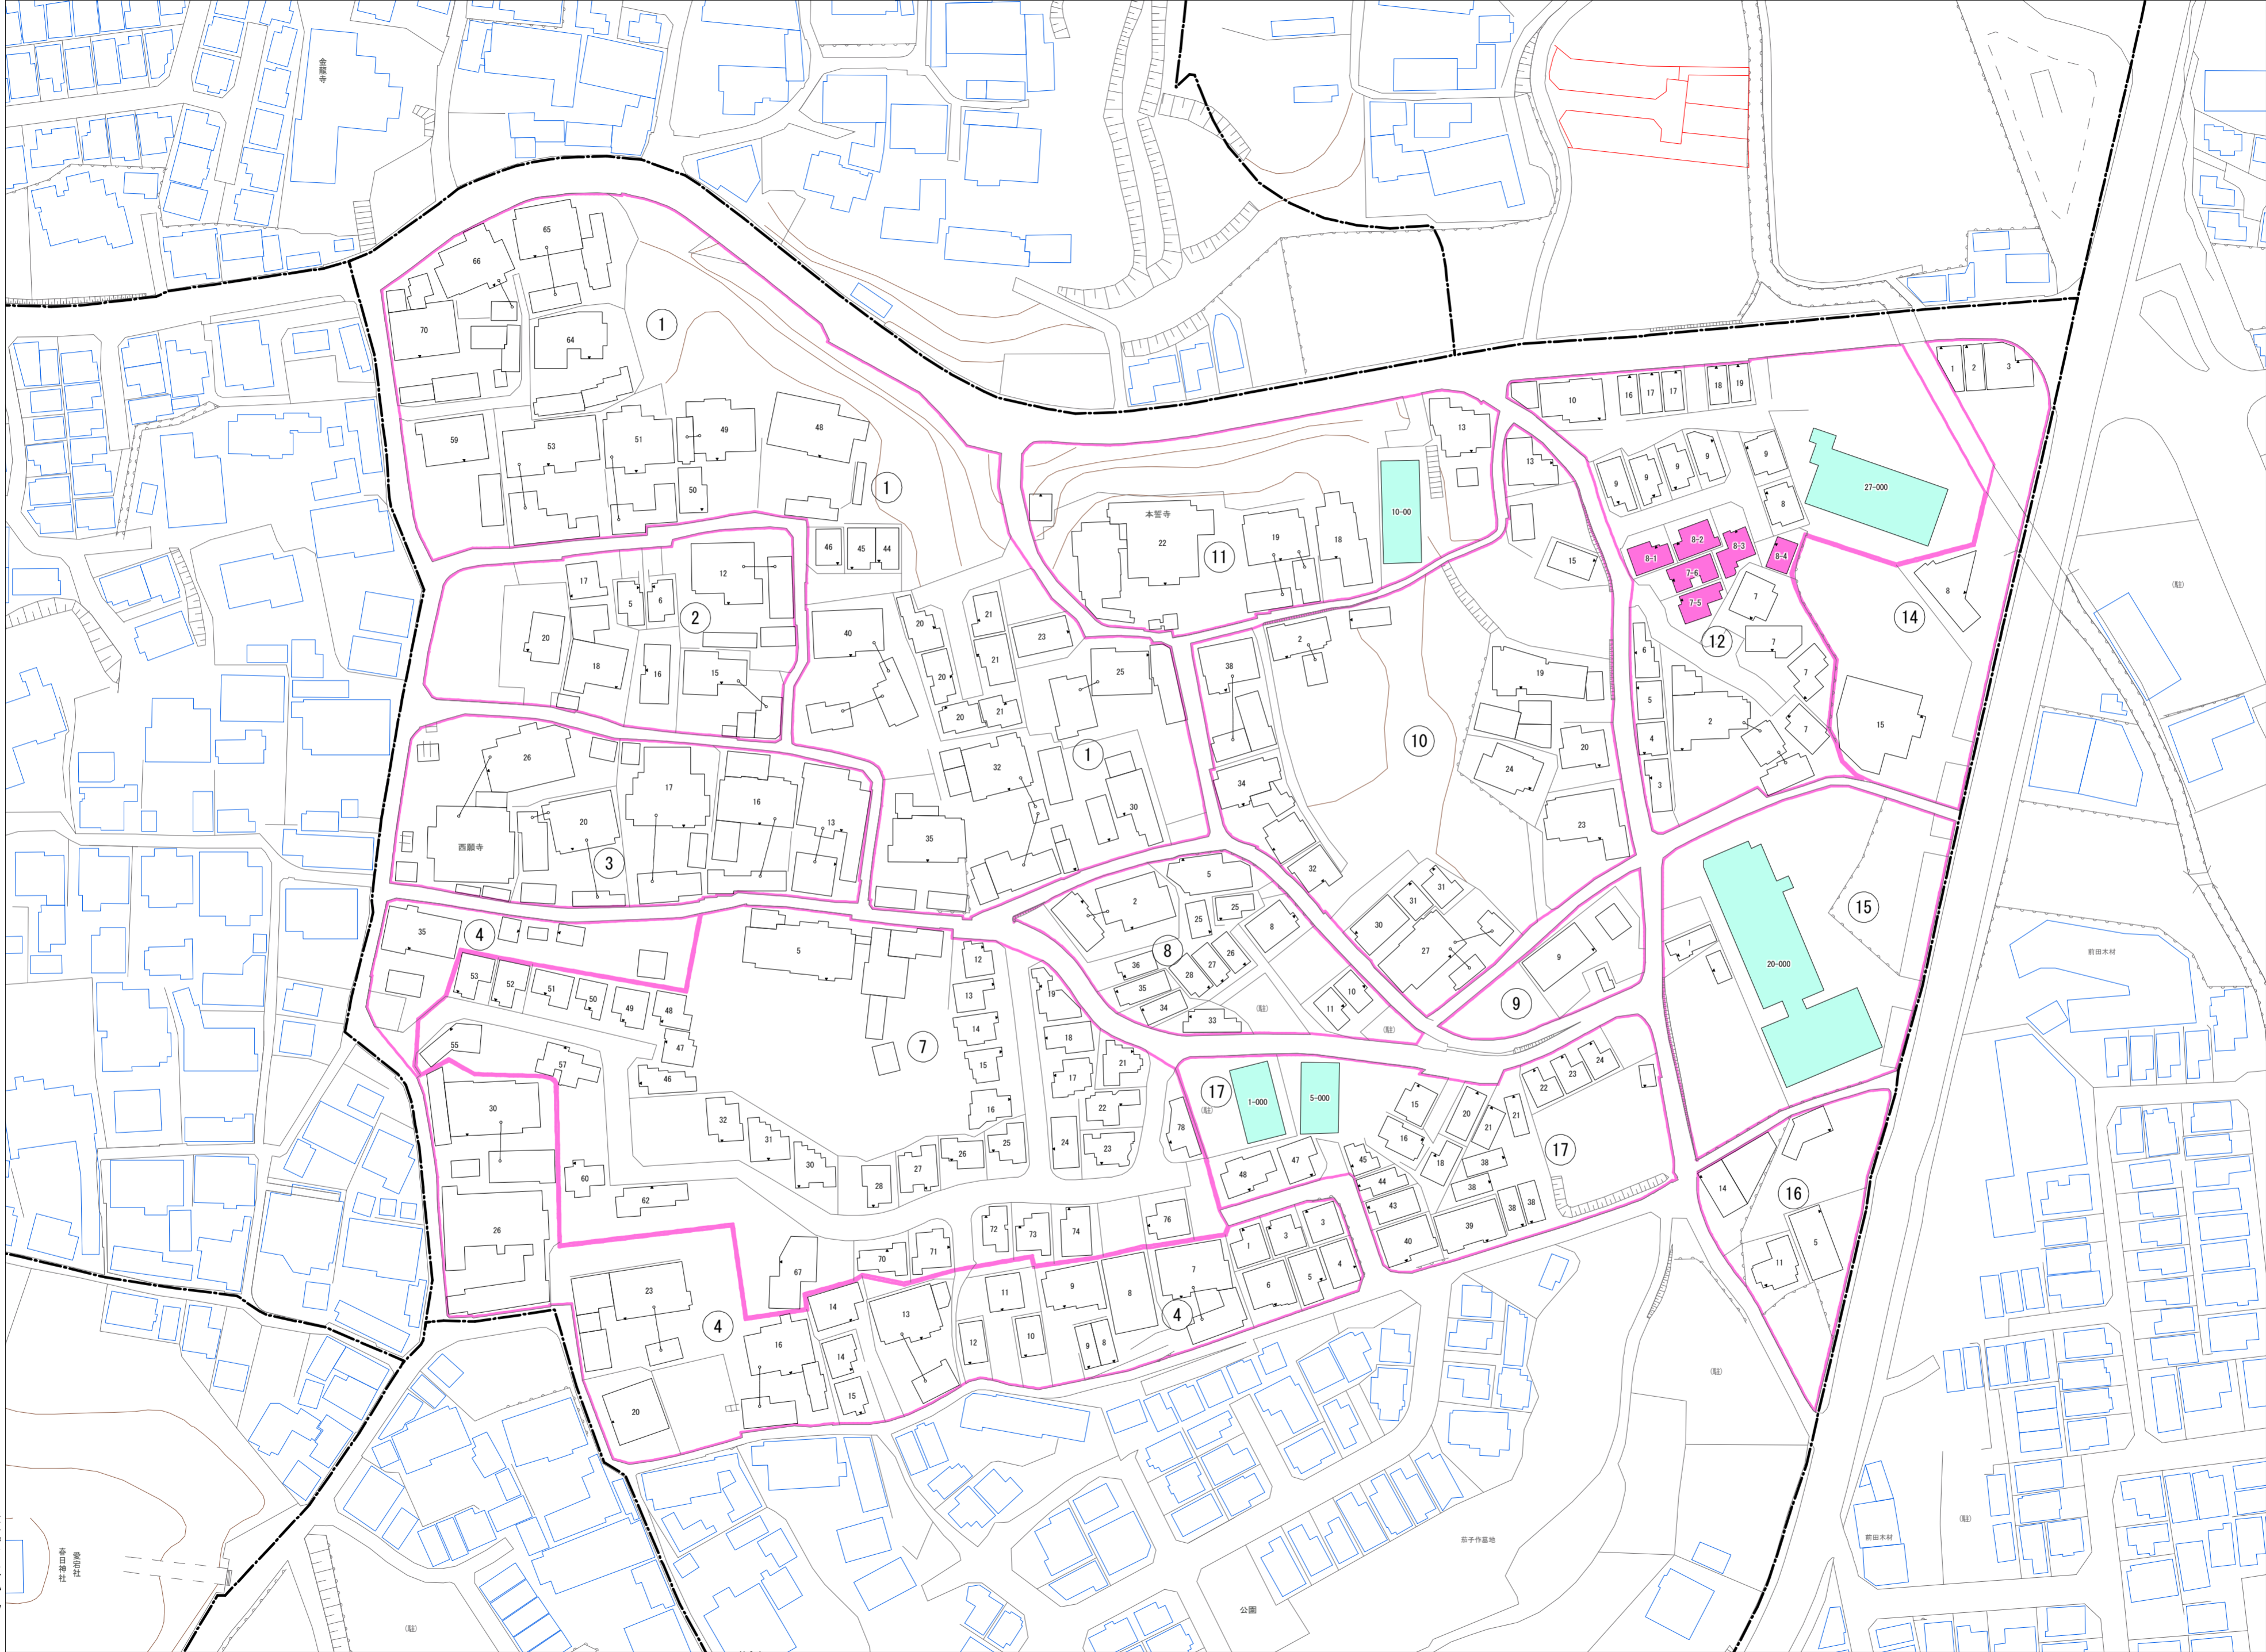

令和五年三月印刷

茄子作二丁目 概見図

凡 例	
	町 界
	▲ 1 家屋及び家屋出入口 住居番号
	■ 5-1 家屋(専続管付き) 出入口、住居番号
	集合住宅
	街区(単独)
	街区(築地有り)
	街区番号
	同管記号
	閉路区画

株式会社かんこう

枚方市

1:1000