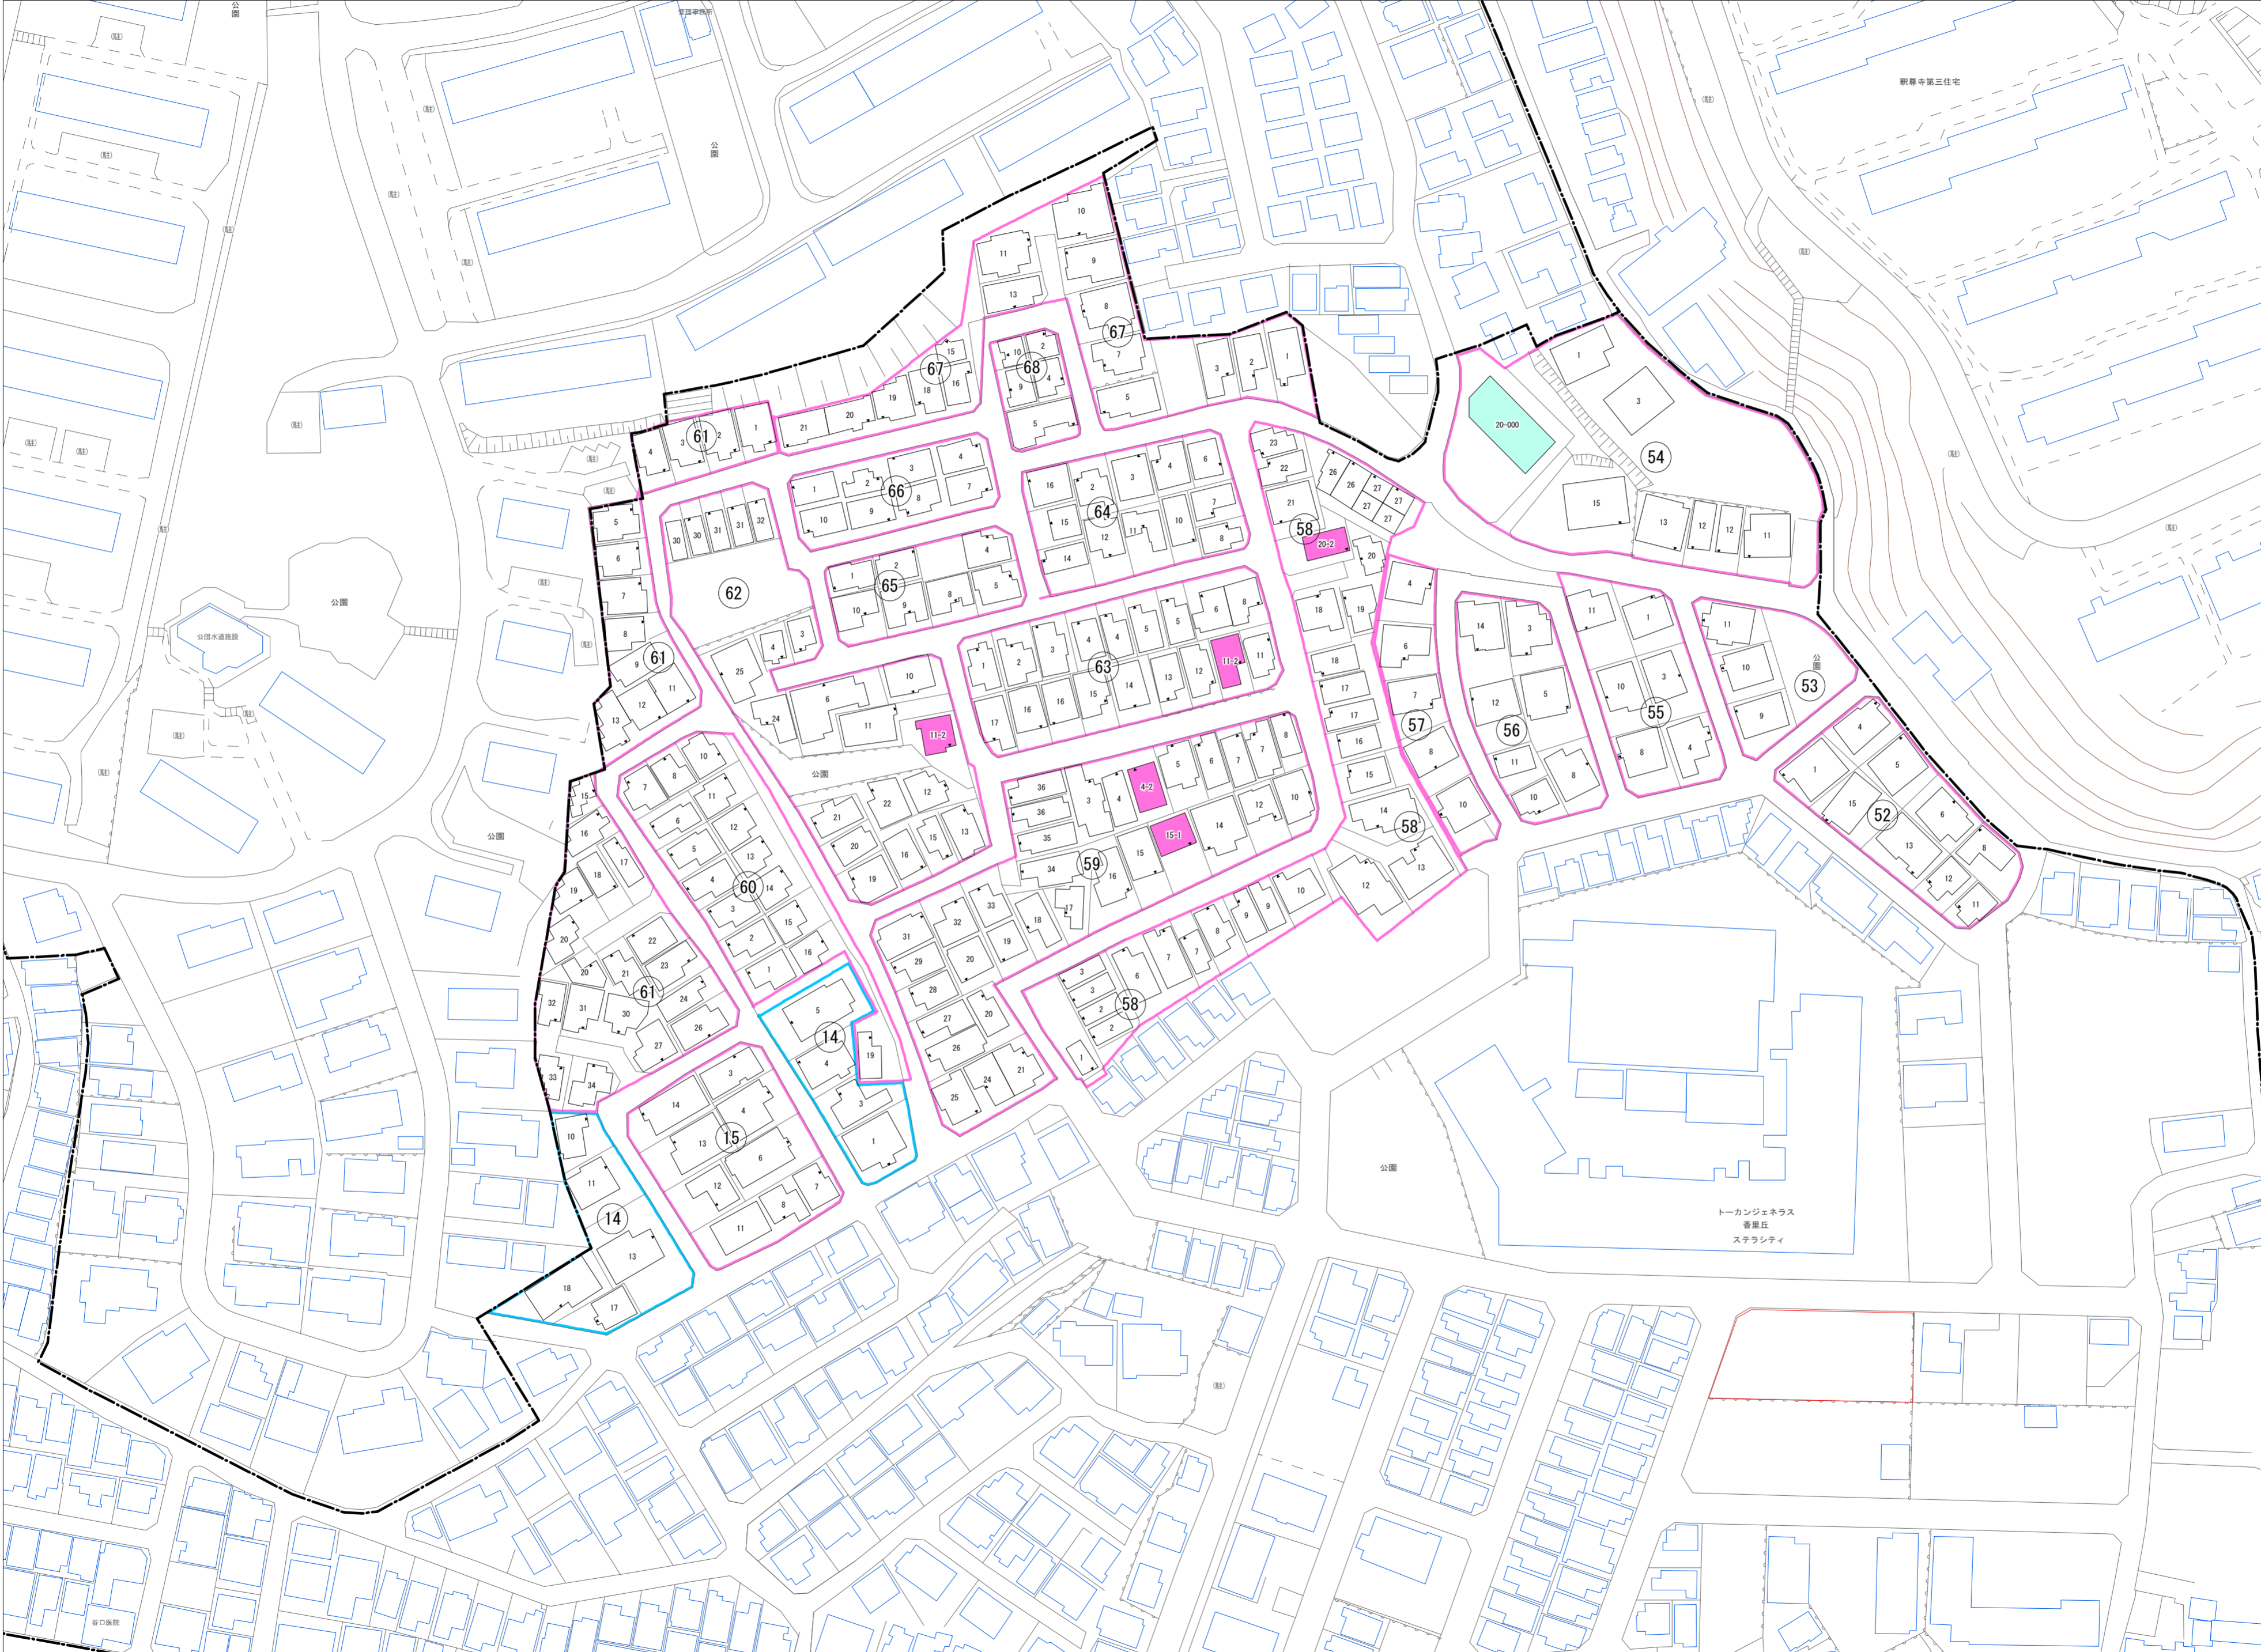

茄子作北町(その2)

令和五年三月印刷

茄子作北町概見図

凡 例	
	町 界
	1 家屋及び家屋出入口 住居番号
	5-1 家屋(号棟番号付き) 出入口、住居番号
	集合住宅
	街区(単独)
	街区(築地有り)
	街区番号
	町 界 記 号
	閉 境 区 画

株式会社かんこう

枚方市

1:1000