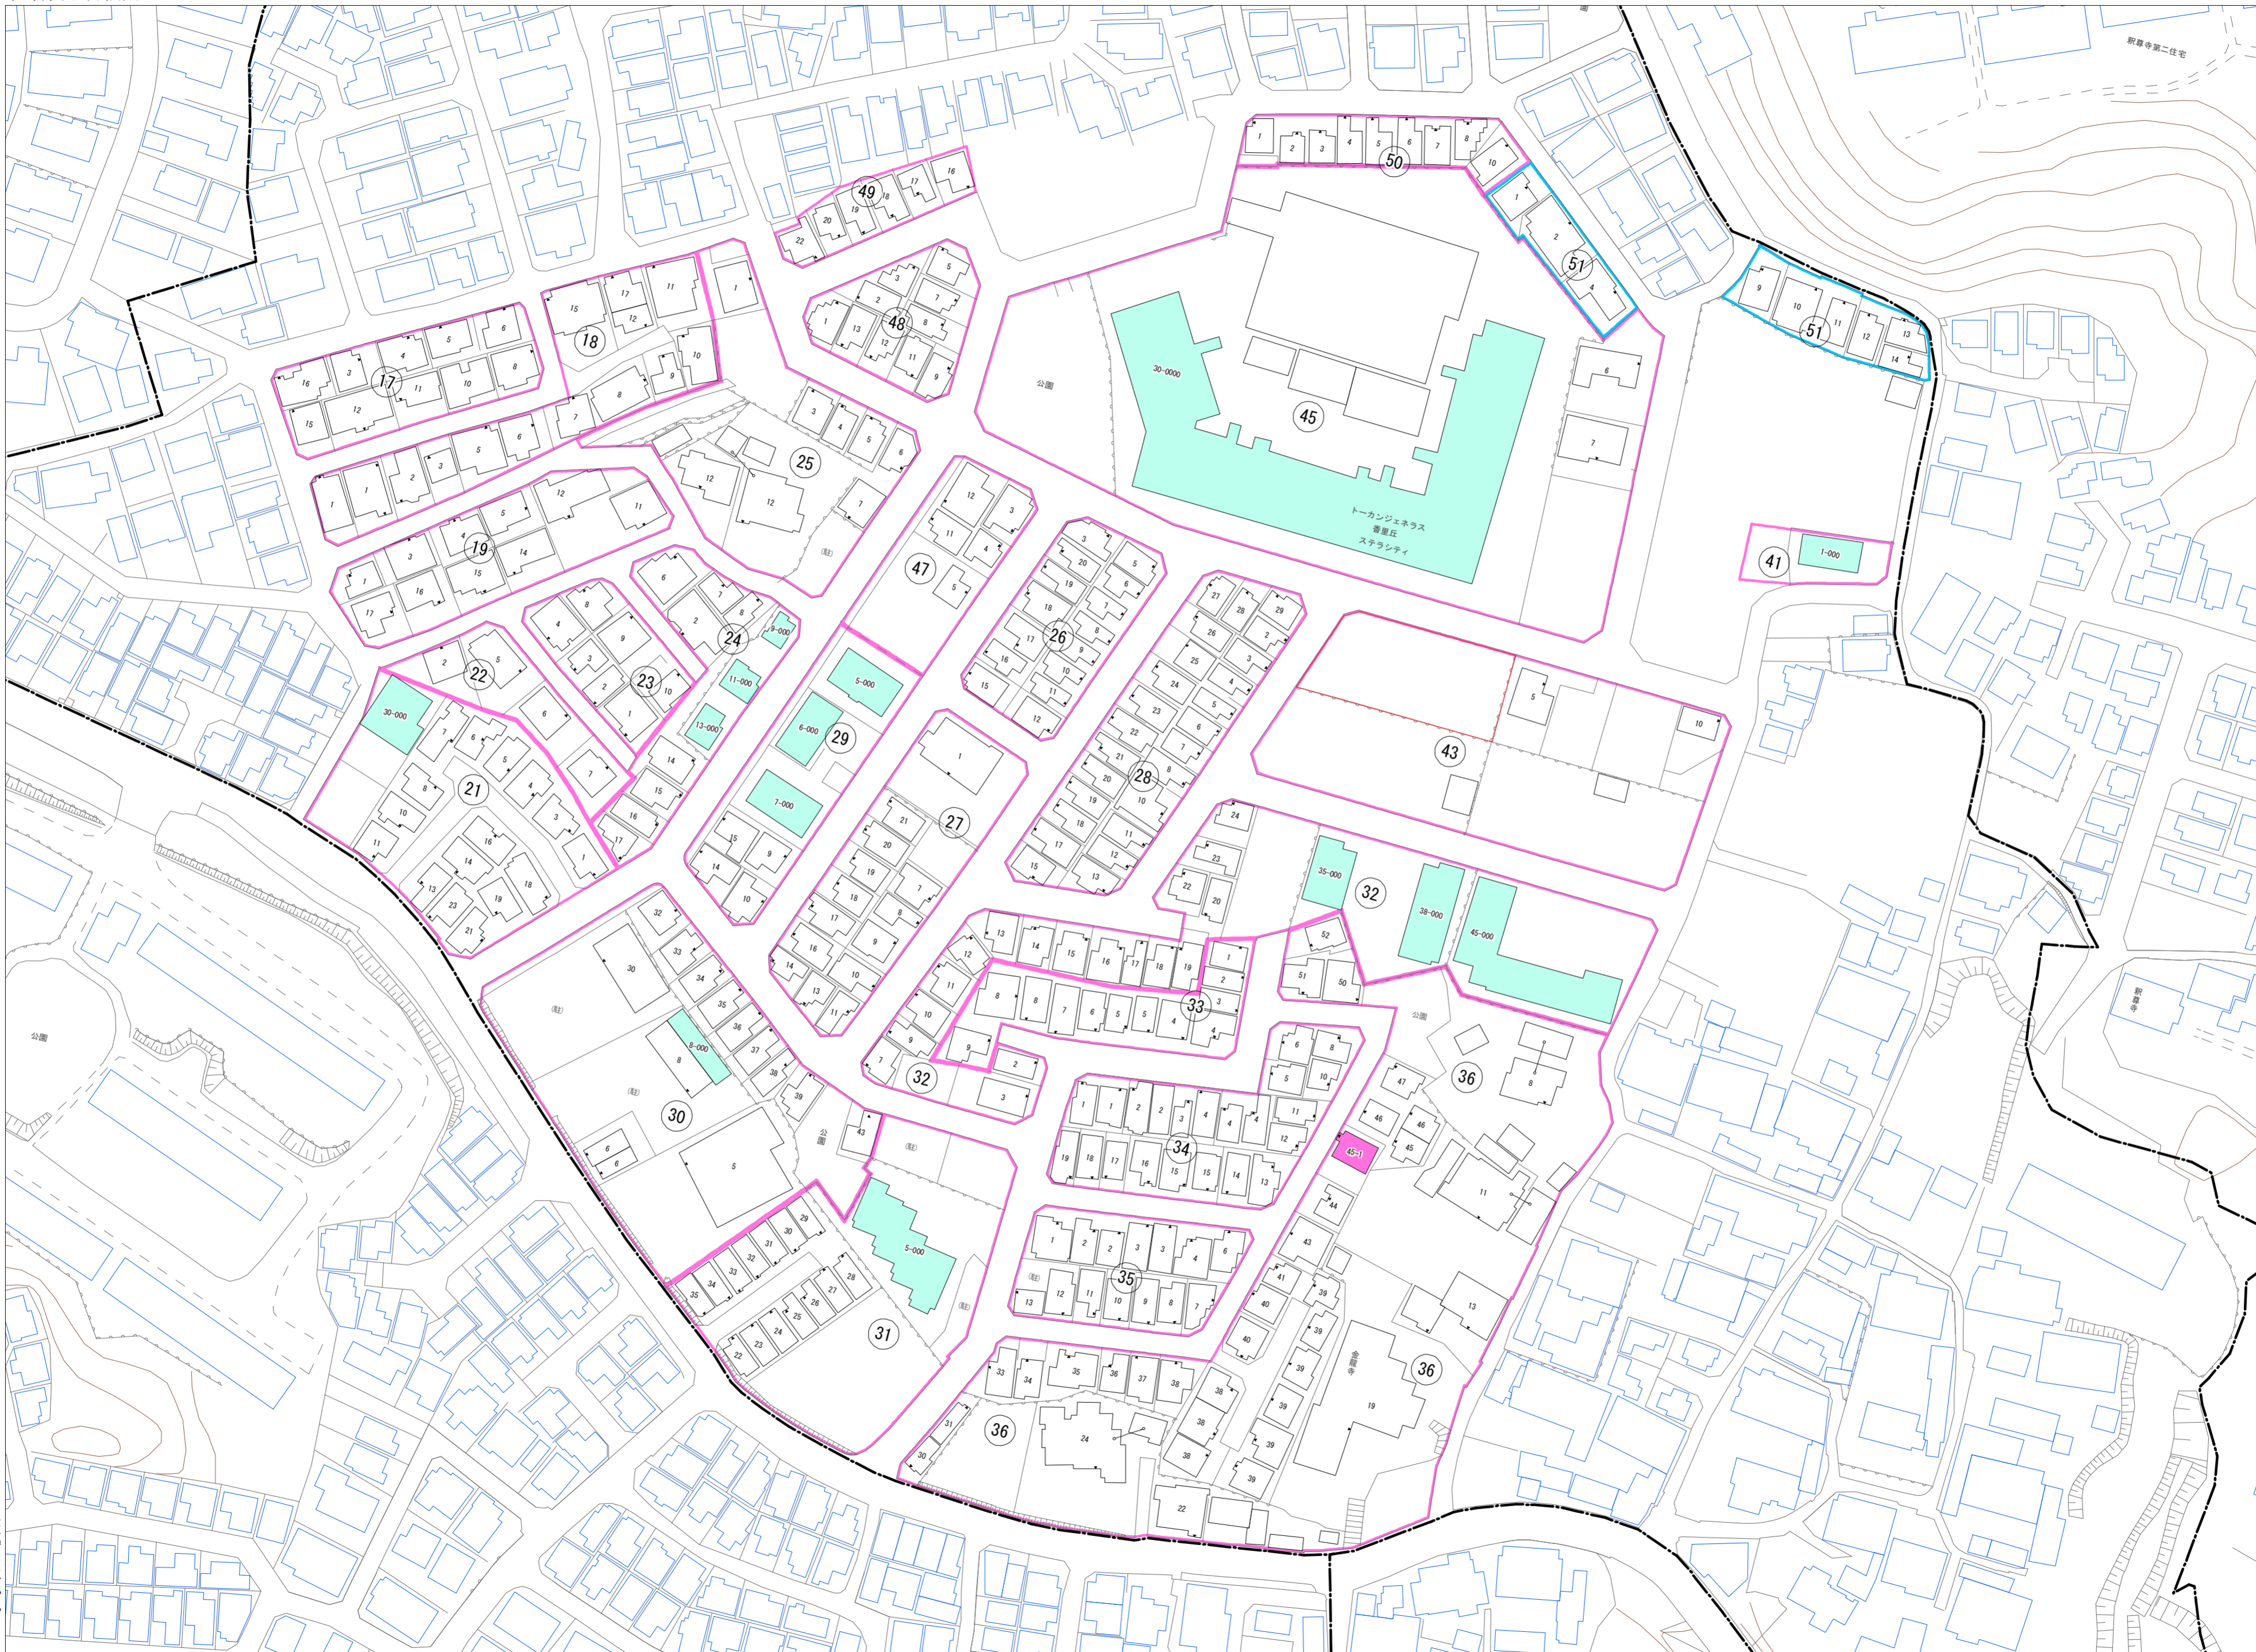

令和五年三月印刷

茄子作北町概見図

凡 例	
	町 界
	1 家屋及び家屋出入口 住居番号
	5-1 家屋(母体番号付き) 出入口、住居番号
	集合住宅
	街区(単独)
	街区(築地有り)
	街区番号
	同 番 記 号
	閉 境 区 画

株式会社かんこう

枚方市

1:1000