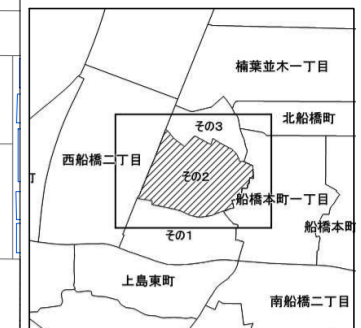

令和五年三月印刷

西船橋一丁目  
概見図

凡 例	
	町 界
	1 家屋及び家屋出入口 住居番号
	5-1 家屋(号付付き) 出入口、住居番号
	集合住宅
	街区(単独)
	街区(築地有り)
	街区番号
	同 番 記 号
	閉 境 区 画

株式会社かんこう

枚方市

1:1000