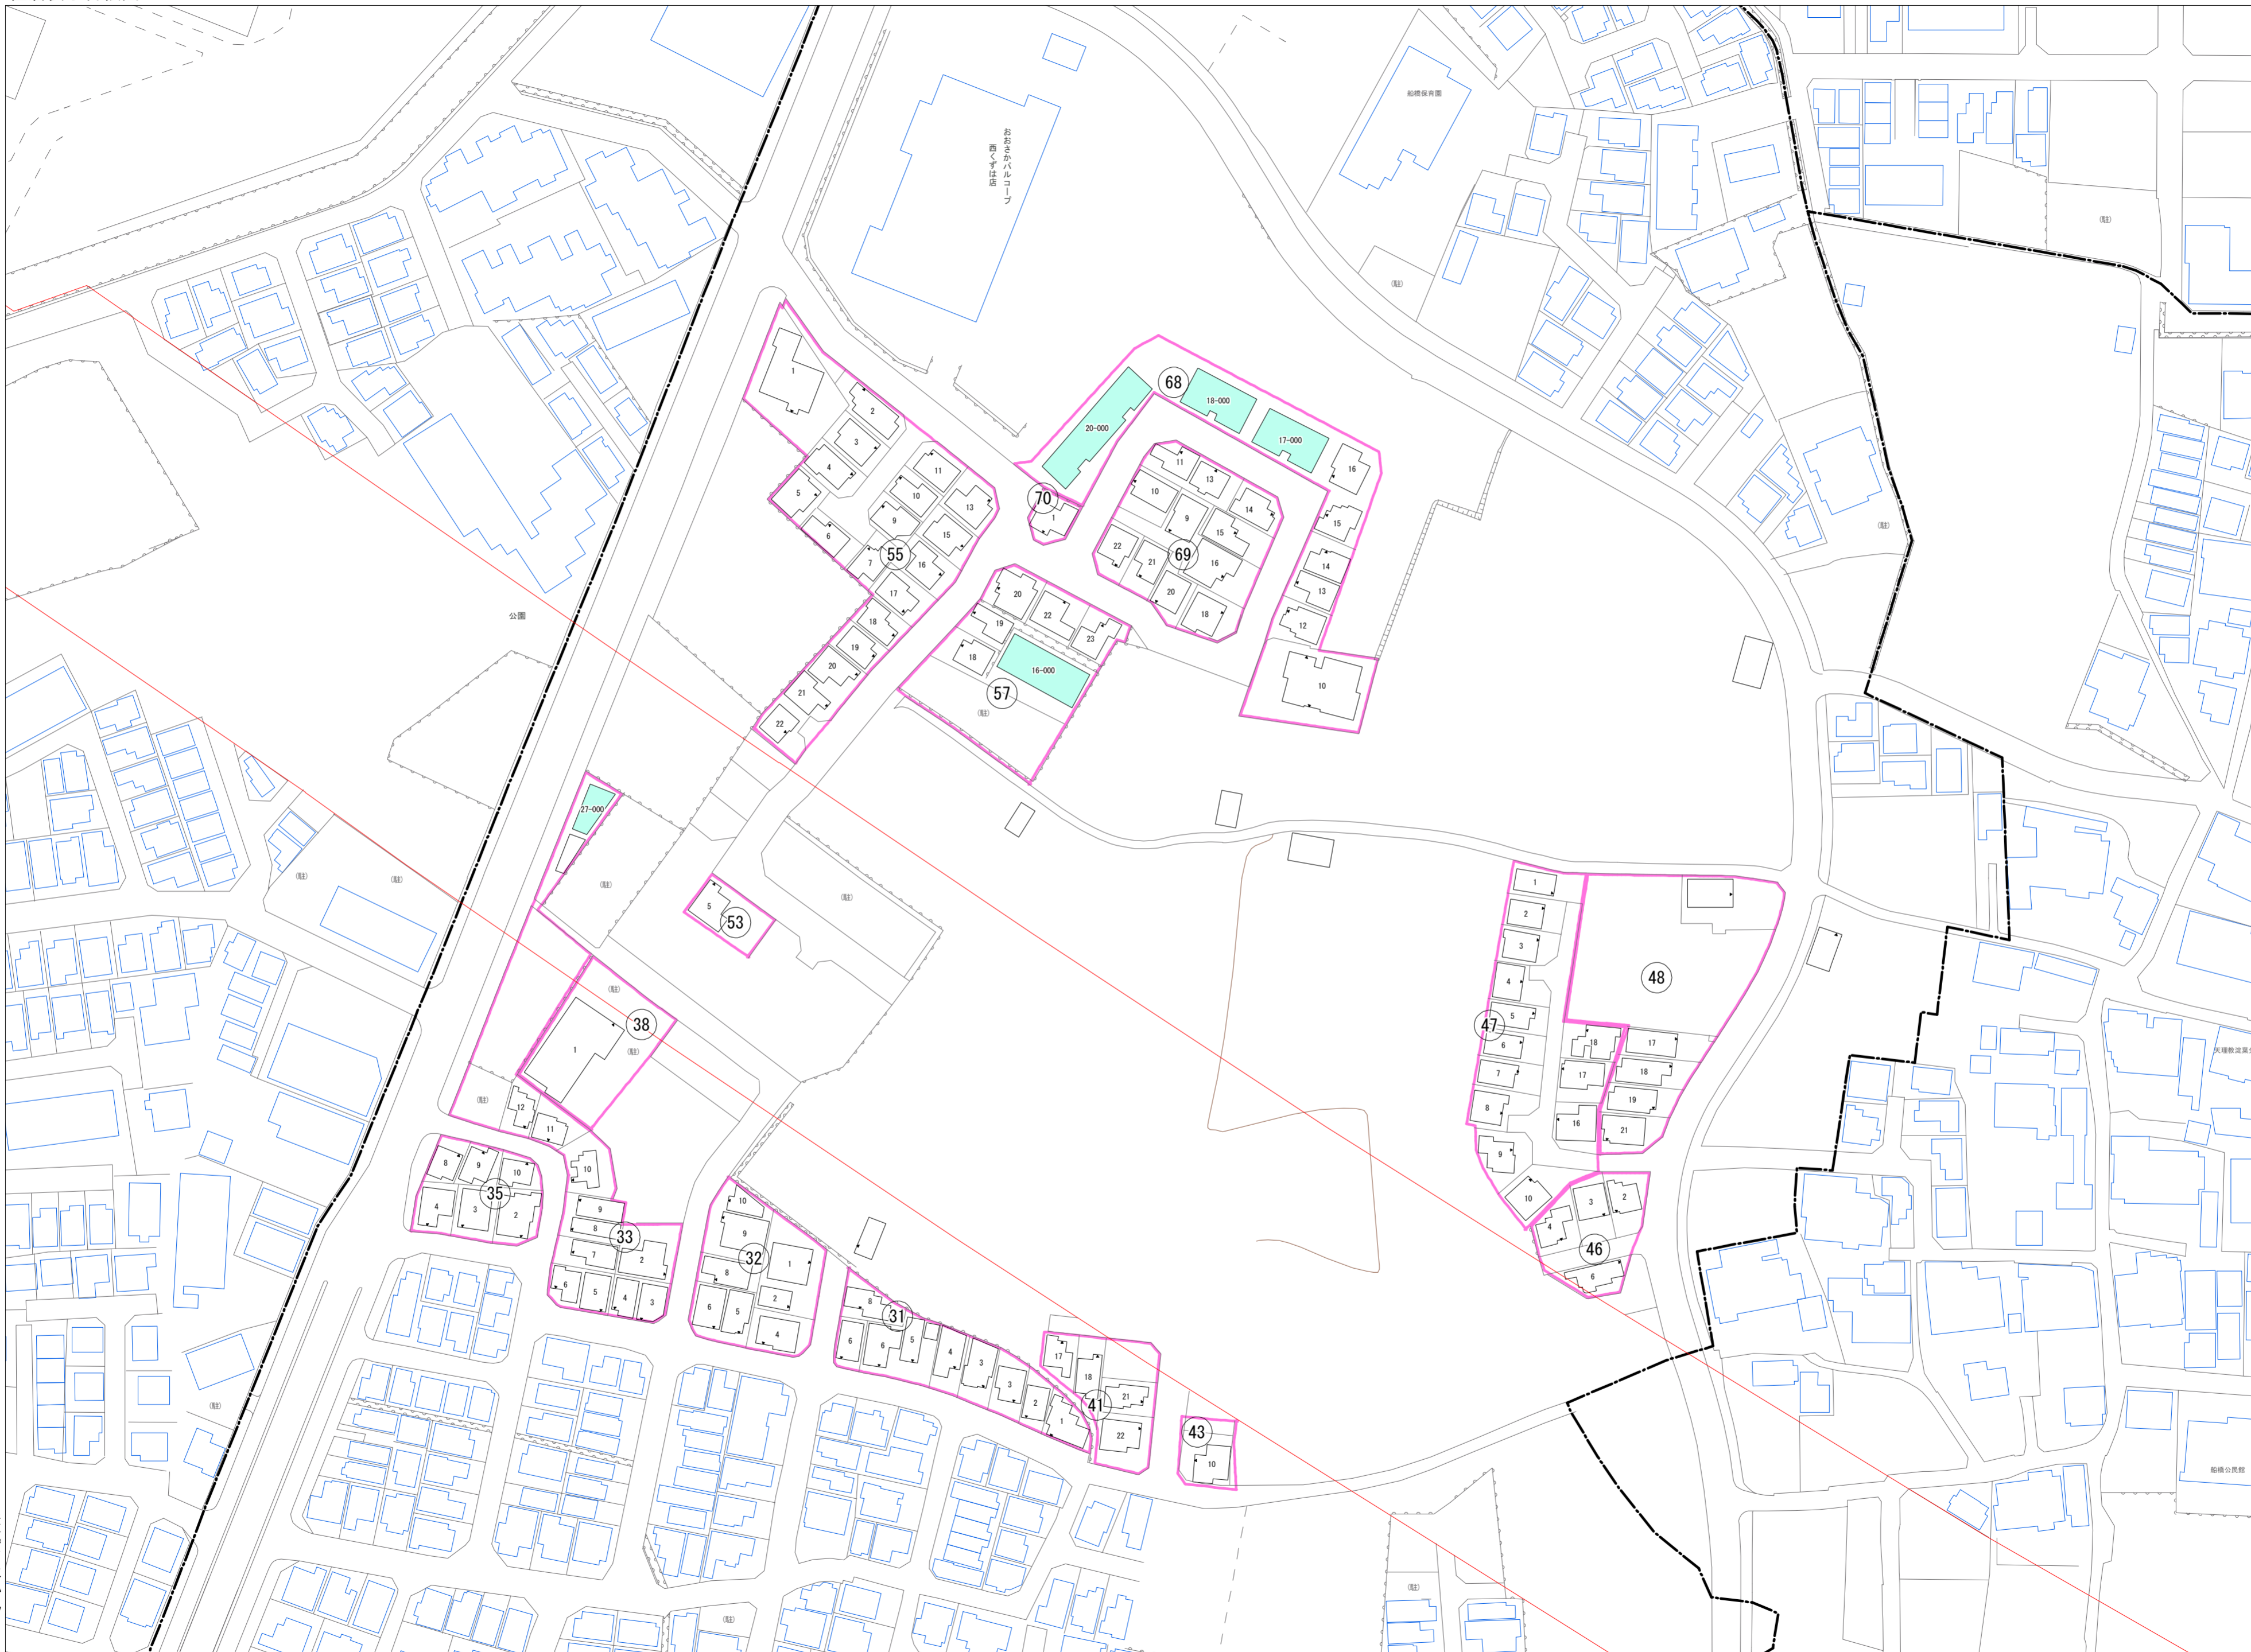

令和五年三月印刷

西船橋一丁目  
概見図

凡 例	
	町 界
	1 家屋及び家屋出入口 住居番号
	5-1 家屋(号付付き) 出入口、住居番号
	集合住宅
	街区(単独)
	街区(築地有り)
	街区番号
	同 番 記 号
	閉 境 区 画

株式会社かんこう

枚方市

1:1000