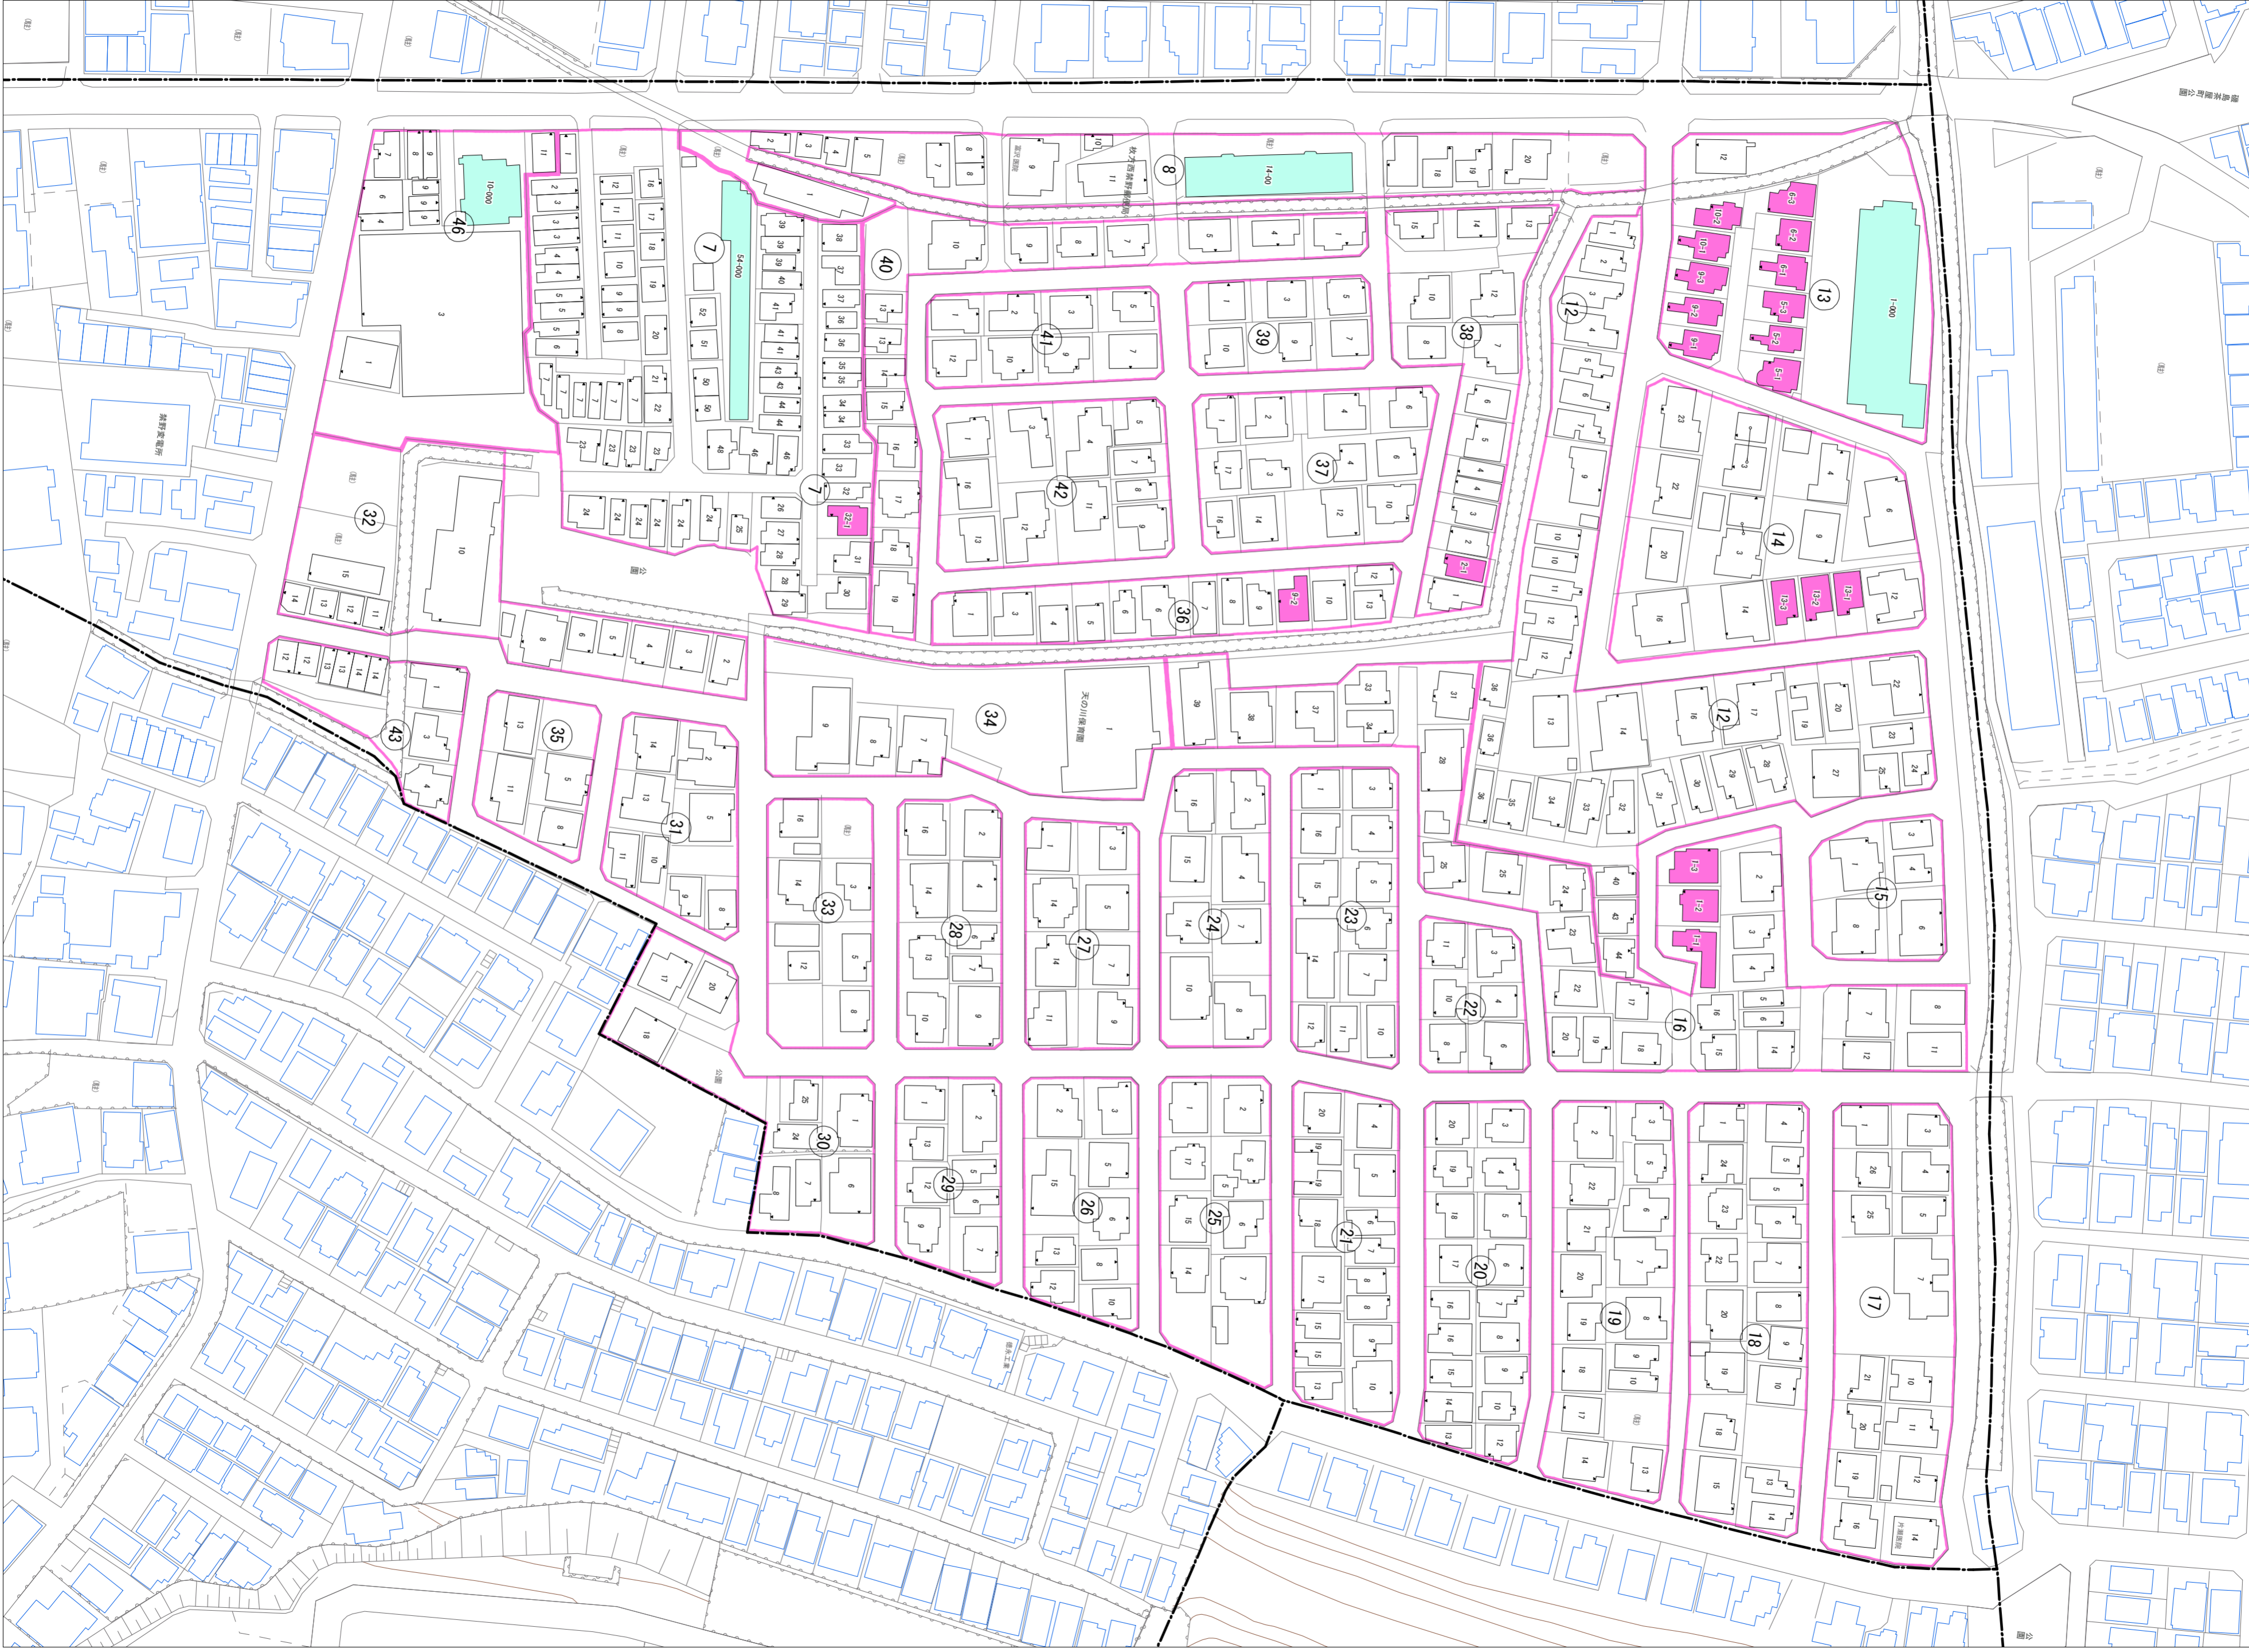

西禁野二丁目(その2)

令和五年三月印刷

西禁野二丁目概見図

凡例	
	町界
	1 家屋及び家屋出入口 住居番号
	5-1 家屋(母体番号付き) 出入口、住居番号
	集合住宅
	街区(単独)
	街区(敷地有り)
	街区番号
	同番号
	閉路区画

株式会社かんこう

枚方市

1:1000