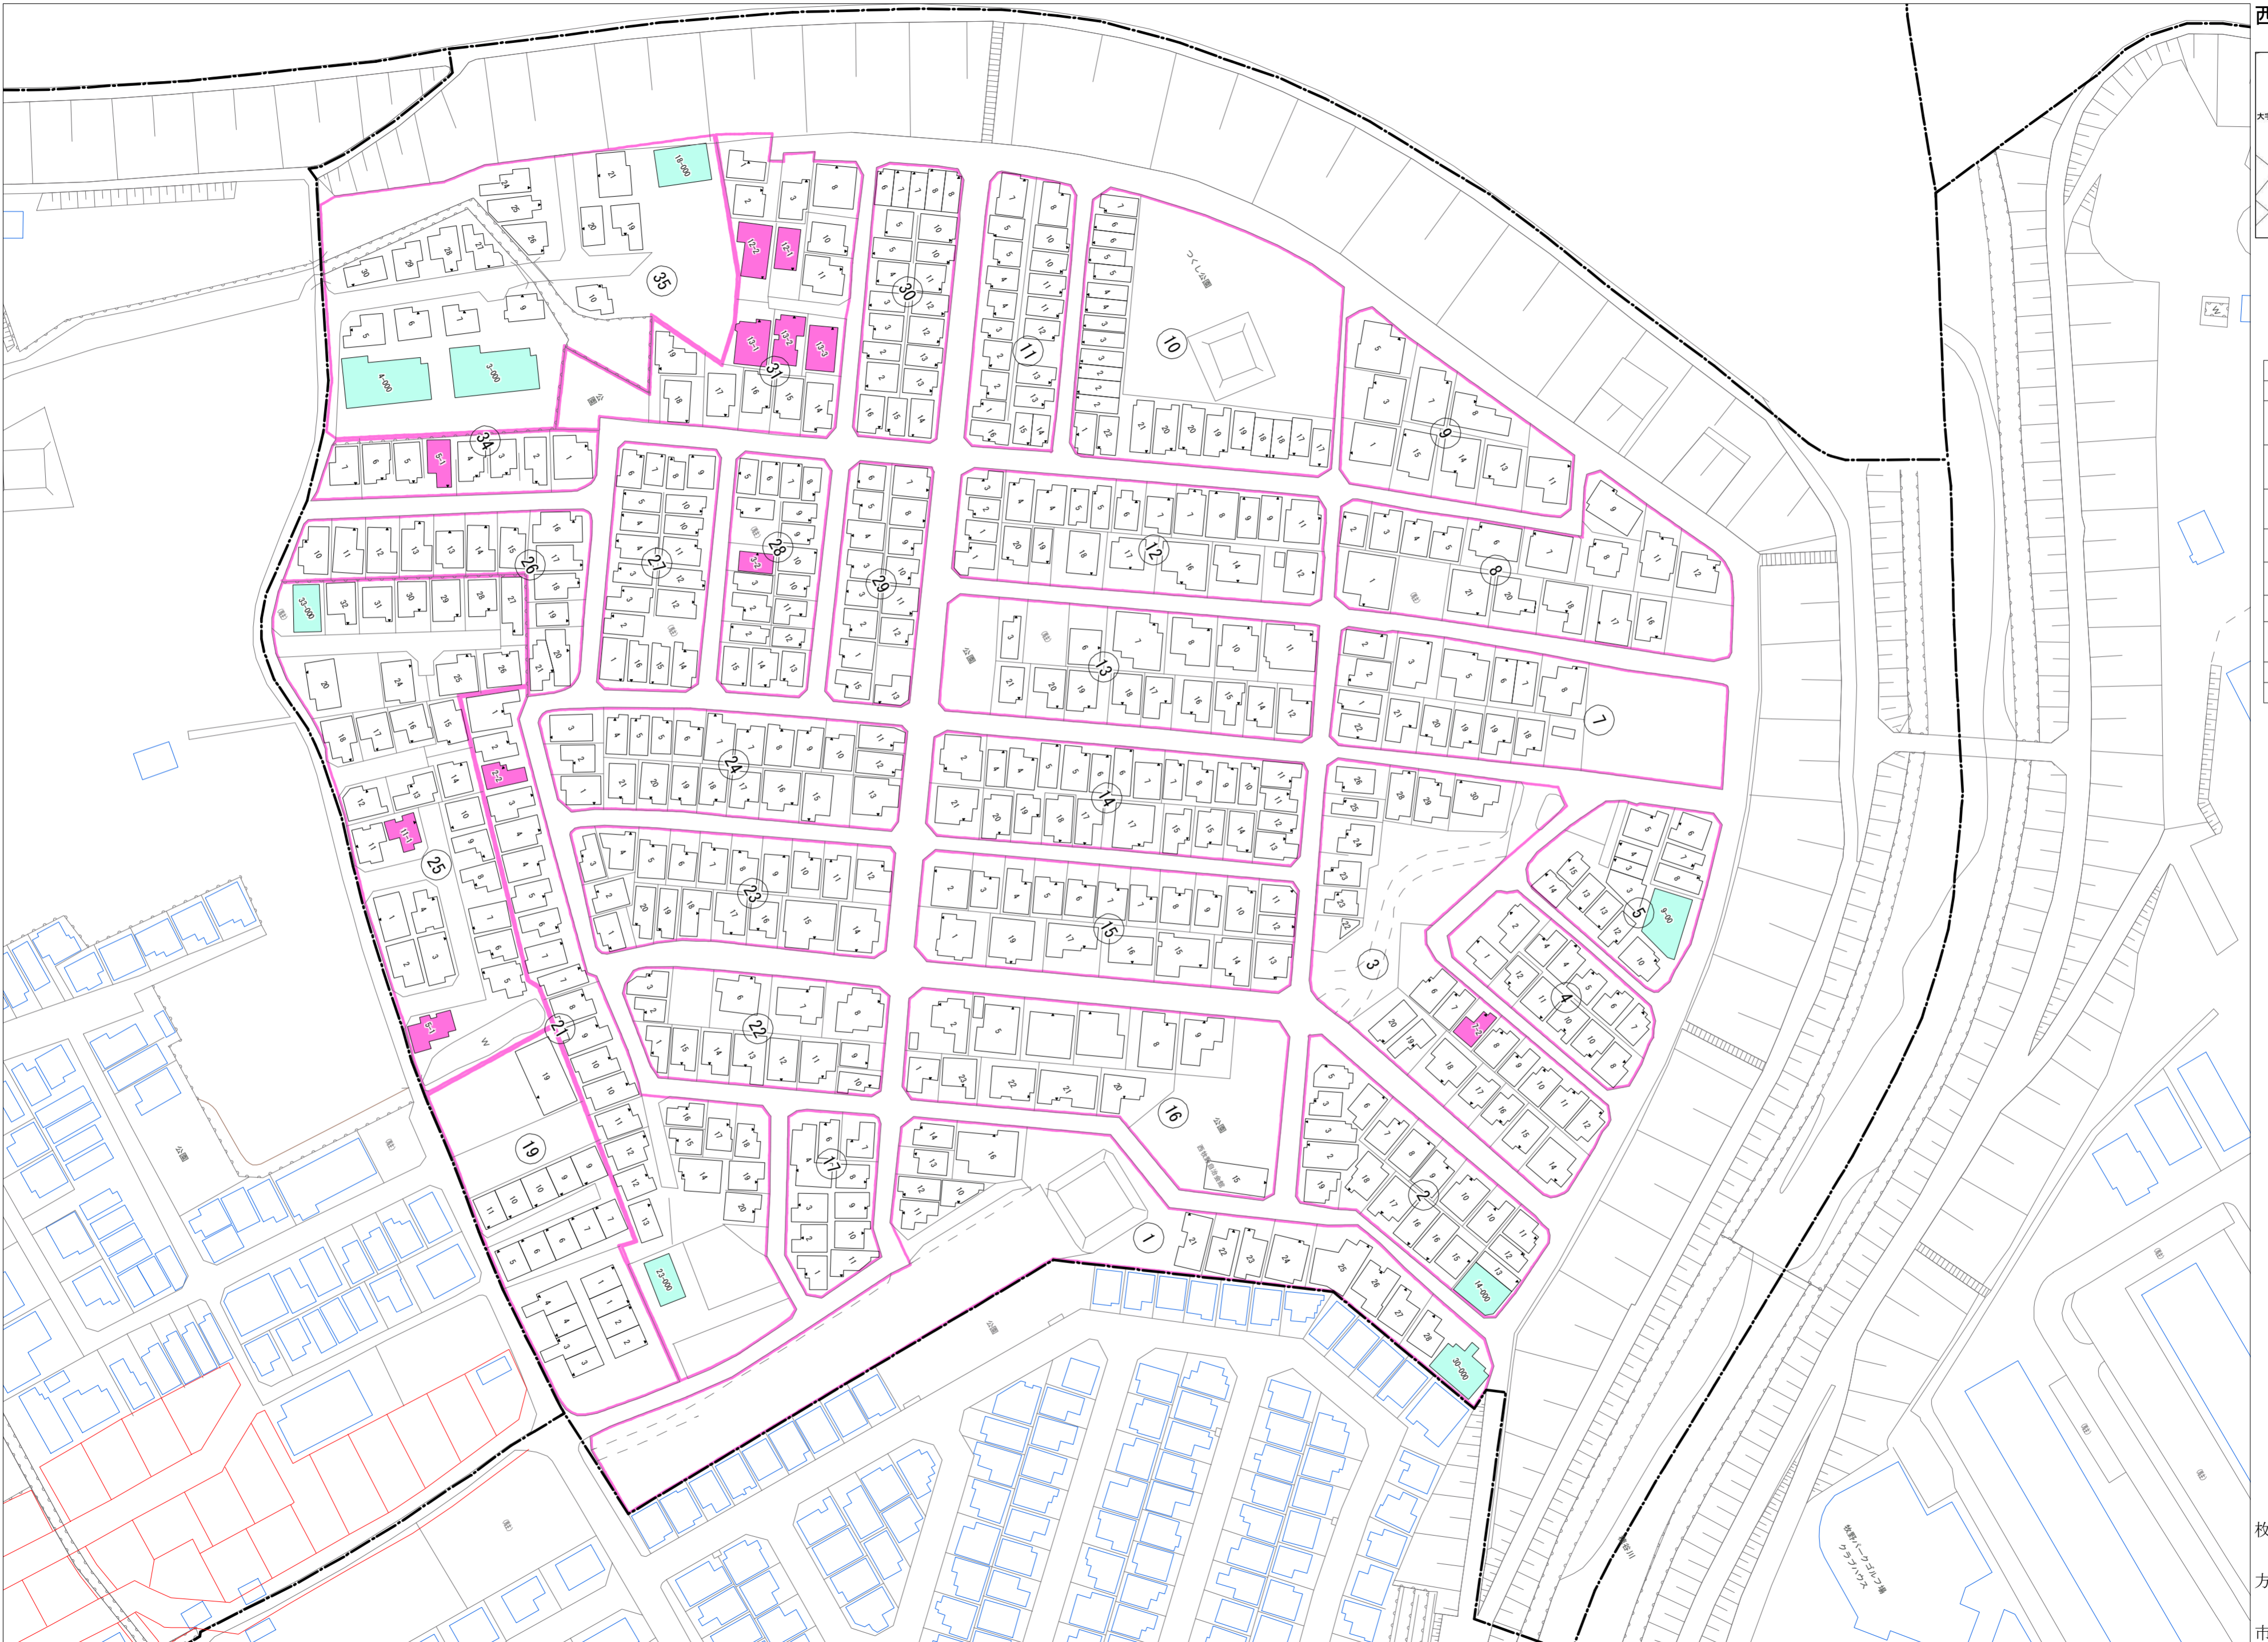

# 西牧野三丁目

## 西牧野三丁目 概見図

凡 例	
	町 界
	1 家屋及び家屋出入口 住居番号
	5-1 家屋(母体番号付き) 出入口、住居番号
	集合住宅
	街区(単独)
	街区(敷地有り)
	街区番号
	同 番 記 号
	閉 境 区 画

1:1000