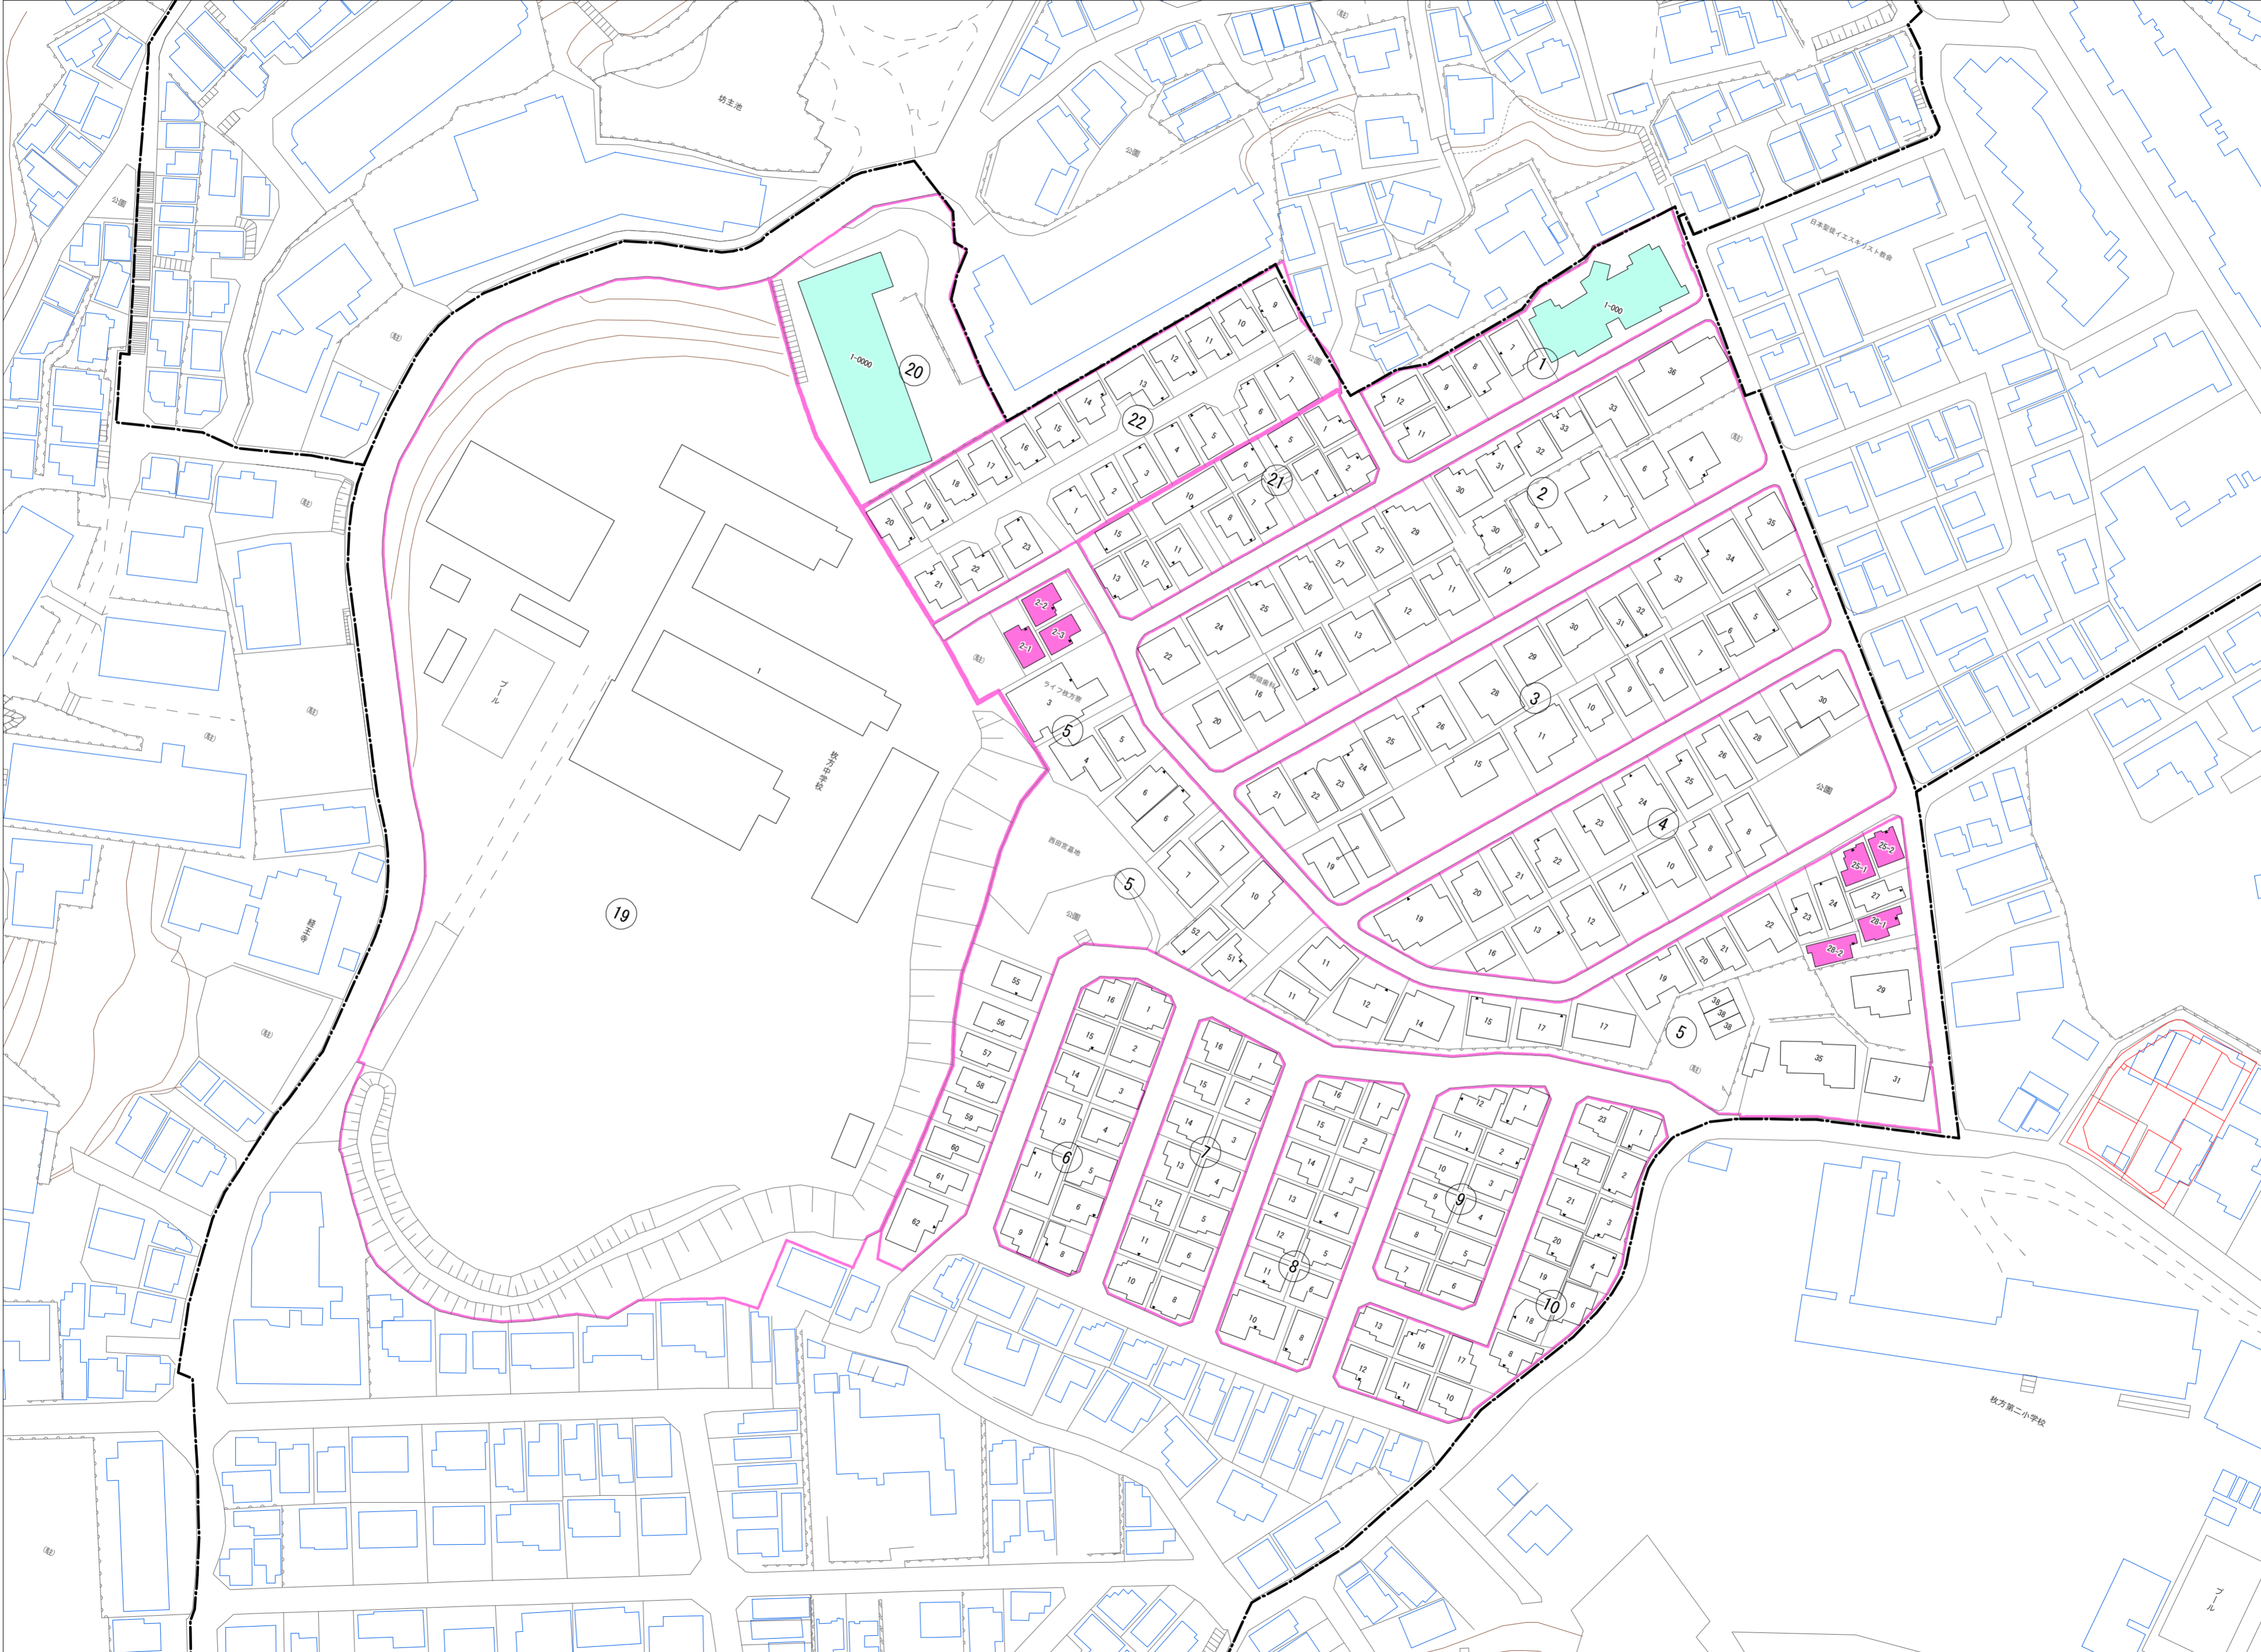

令和五年三月印刷

西田宮町概見図

凡例	
	町界
	家屋及び家屋出入口住居番号
	家屋(専続管付き)出入口、住居番号
	集合住宅
	街区(単独)
	街区(敷地有り)
	街区番号
	同管記号
	閉路区画

株式会社かんこう

牧方市

1:1000