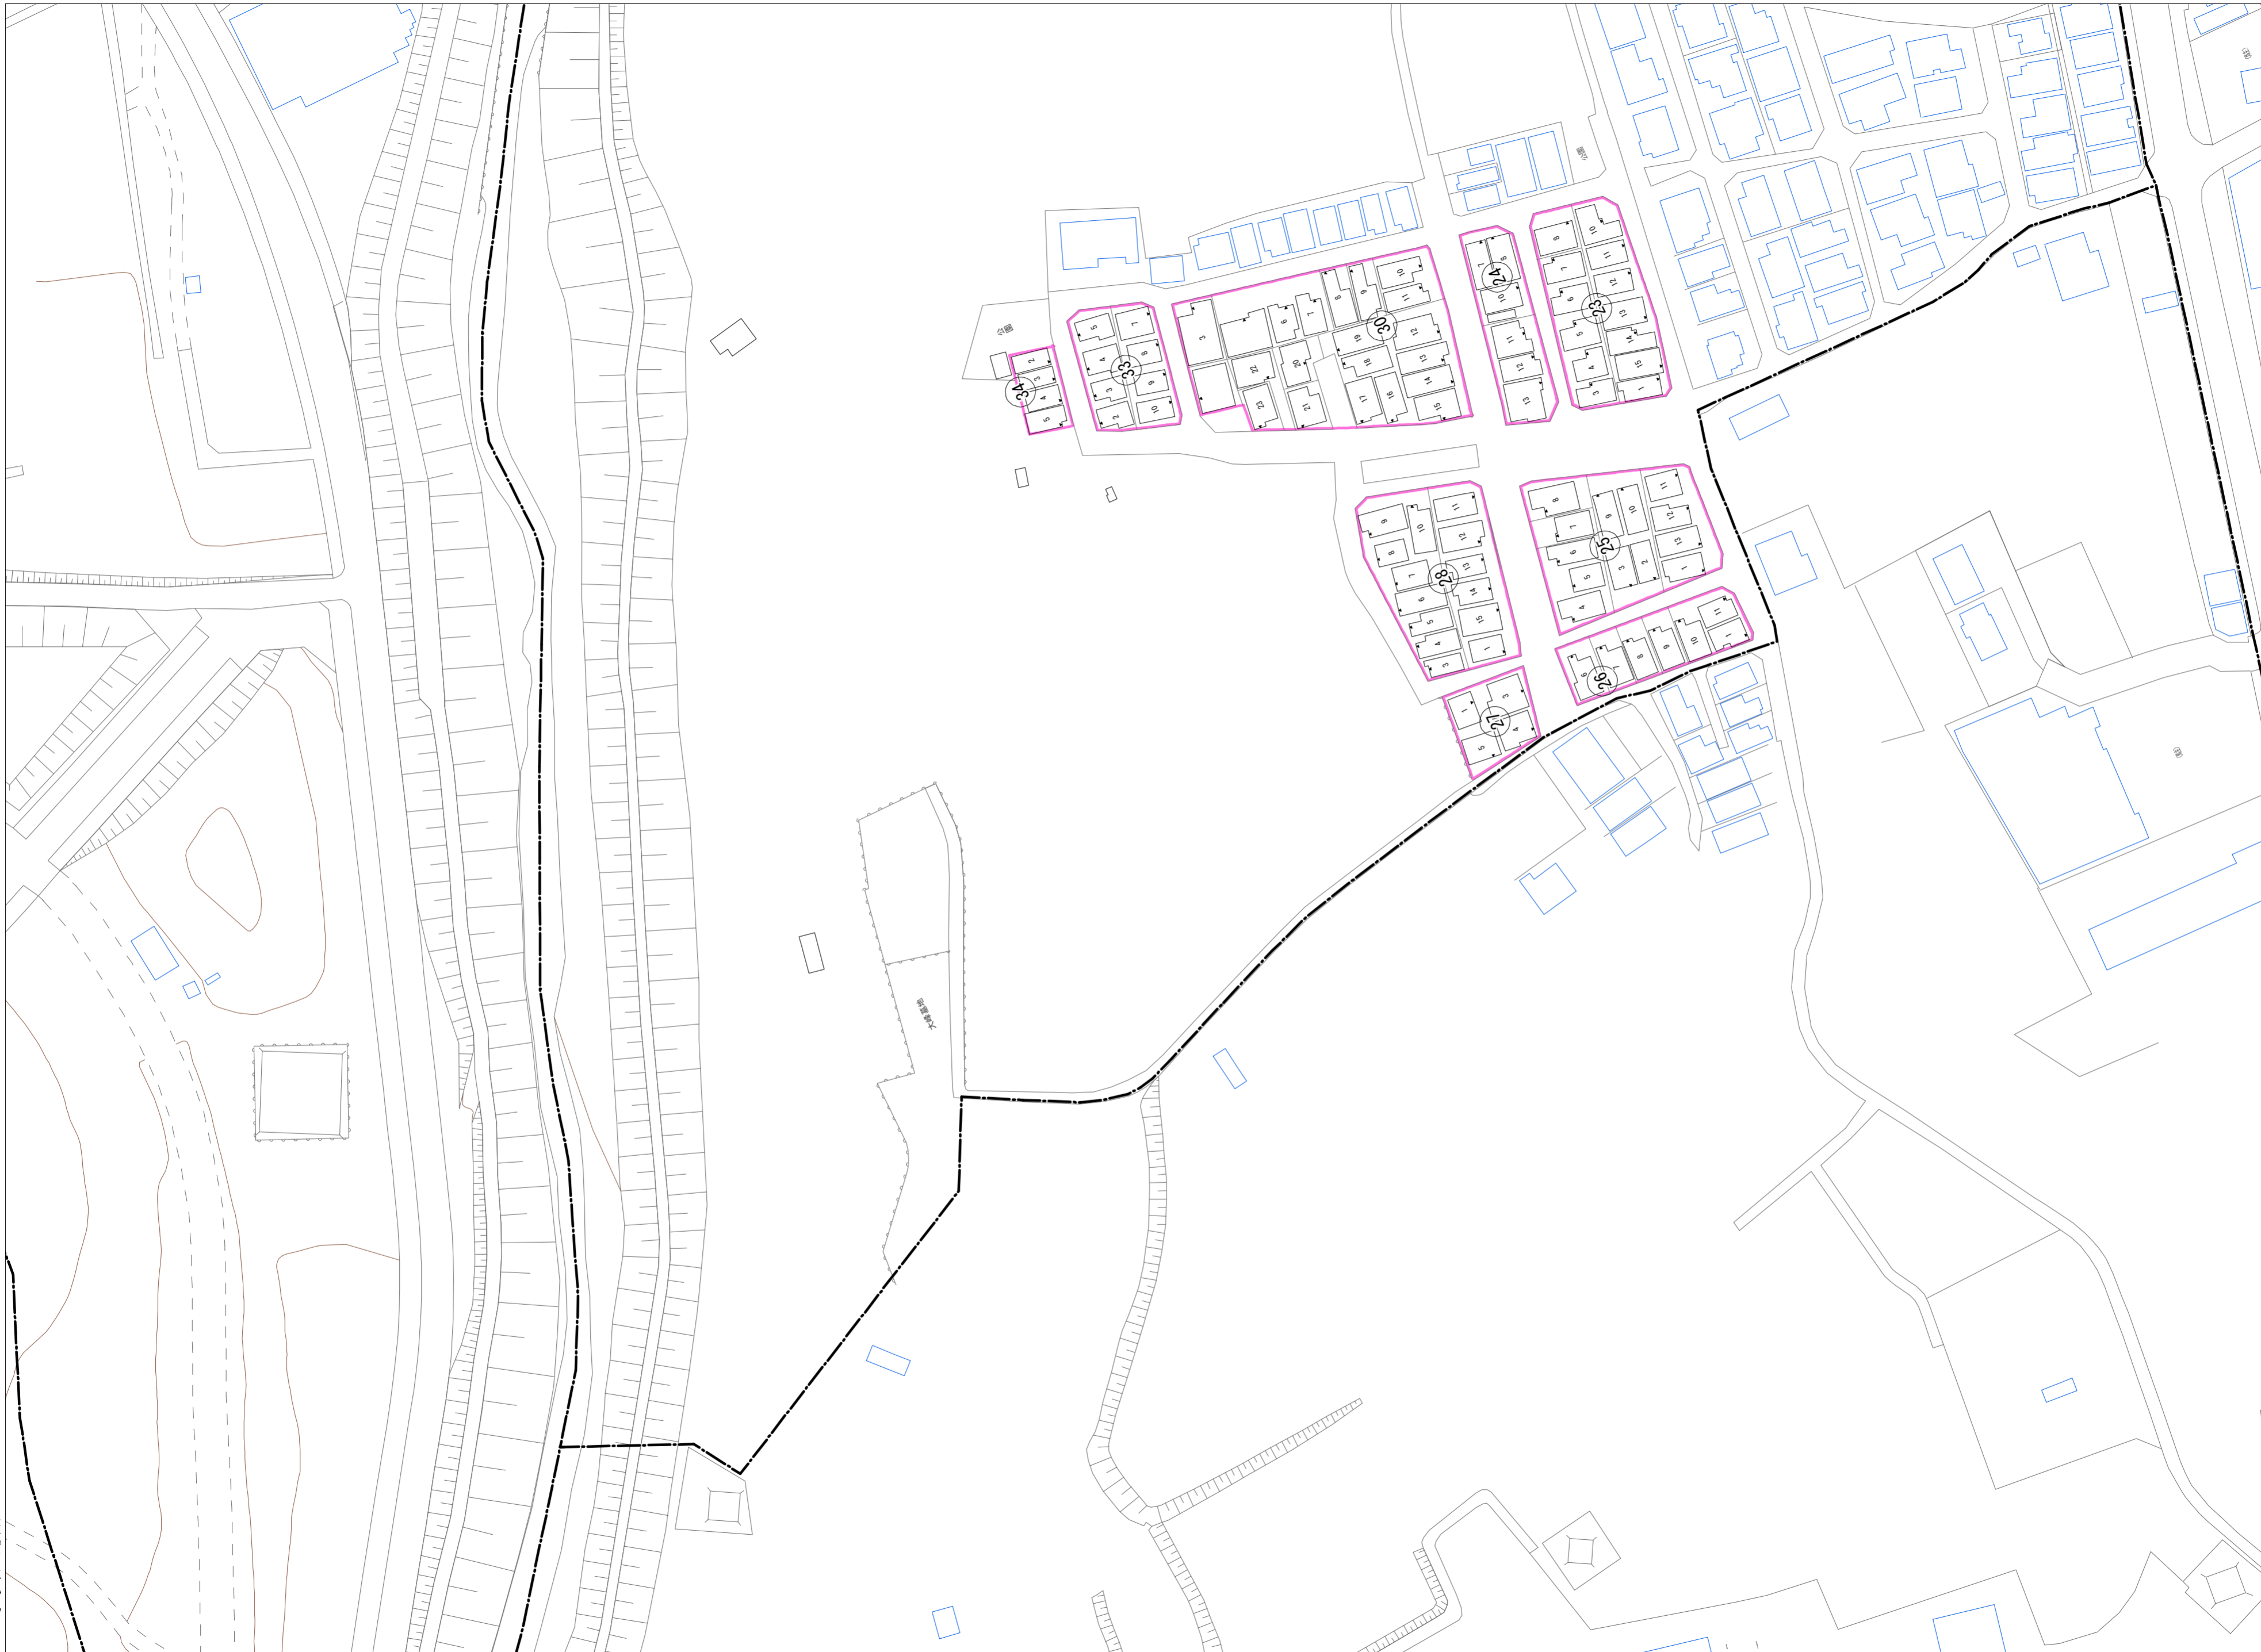

令和五年三月印刷

株式会社かんこう

野村北町概見図

凡例	
	町界
	家屋及び家屋出入口 住居番号
	家屋(母屋付き) 出入口、住居番号
	集合住宅
	街区(単独)
	街区(敷地有り)
	街区番号
	町界記号
	閉路区画

枚方市

1:1000