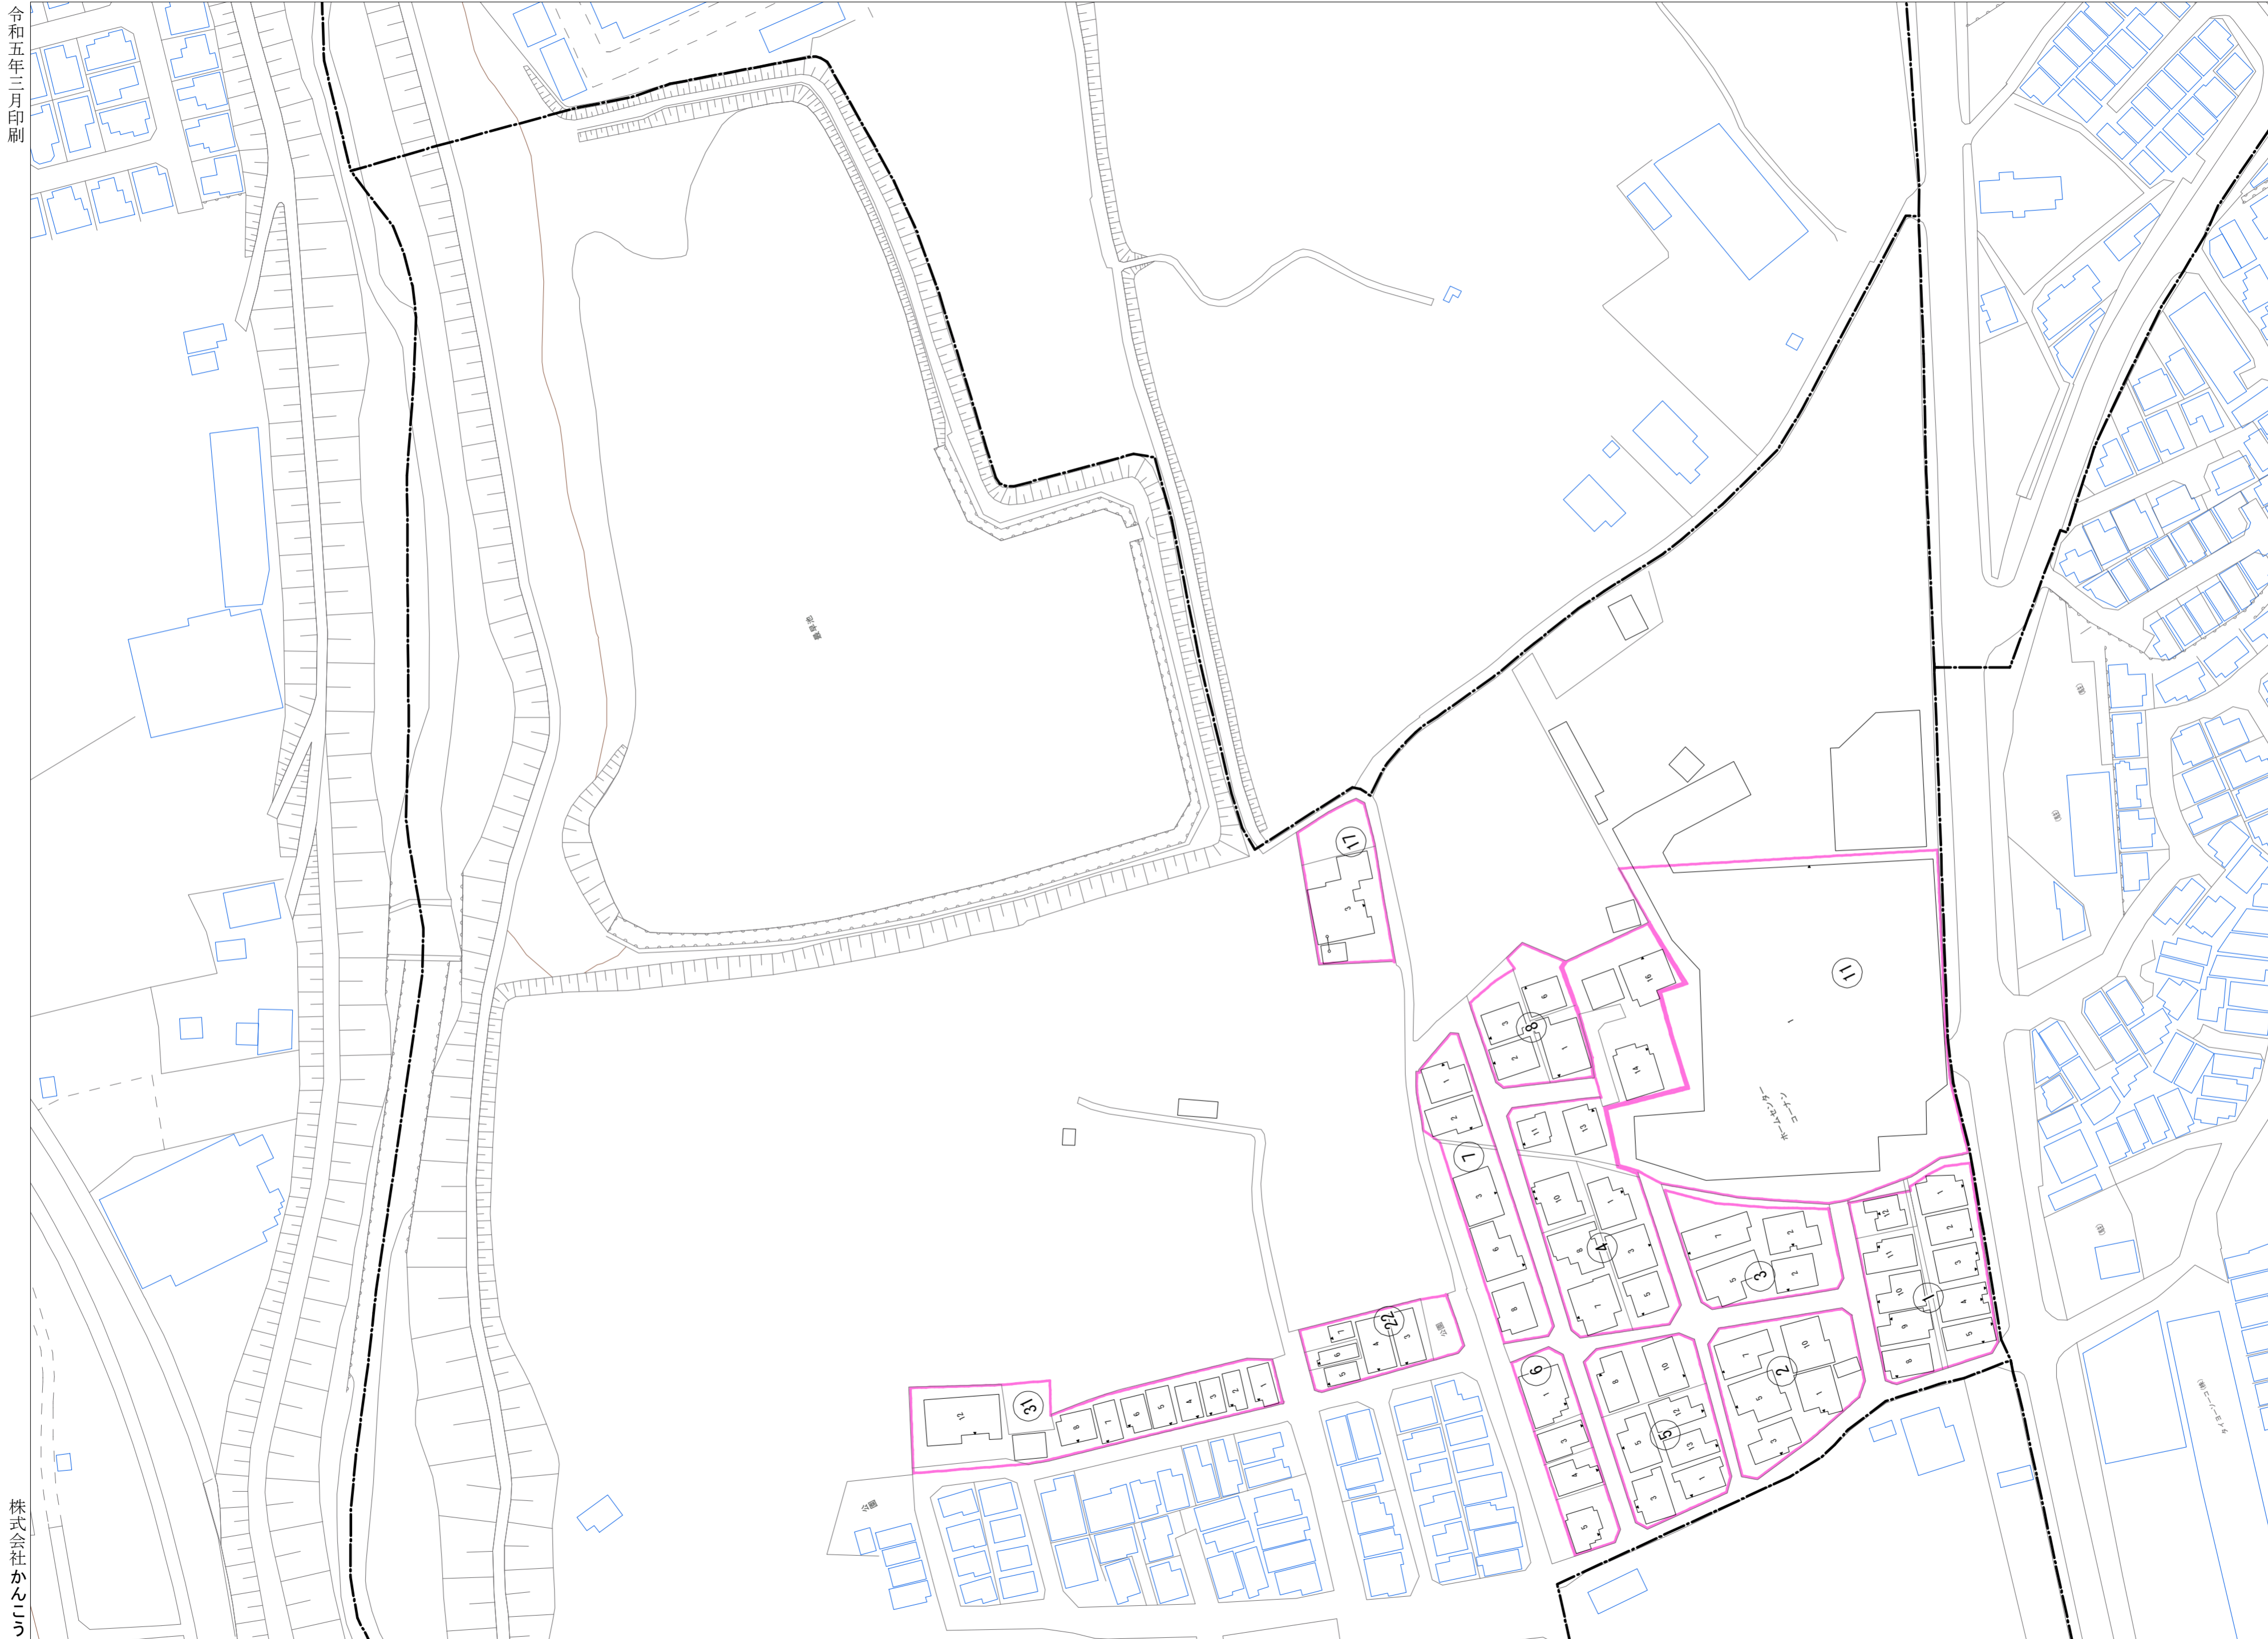

野村北町(その2)

令和五年三月印刷

野村北町概見図

凡 例	
	町 界
	家屋及び家屋出入口 住居番号
	家屋(母屋付き) 出入口、住居番号
	集合住宅
	街区(単独)
	街区(築地有り)
	街区番号
	同 番 記 号
	閉 境 区 画

株式会社かんこう

枚方市

1:1000

0 10 20 30 40 50 60 70 80 90 100 (m)