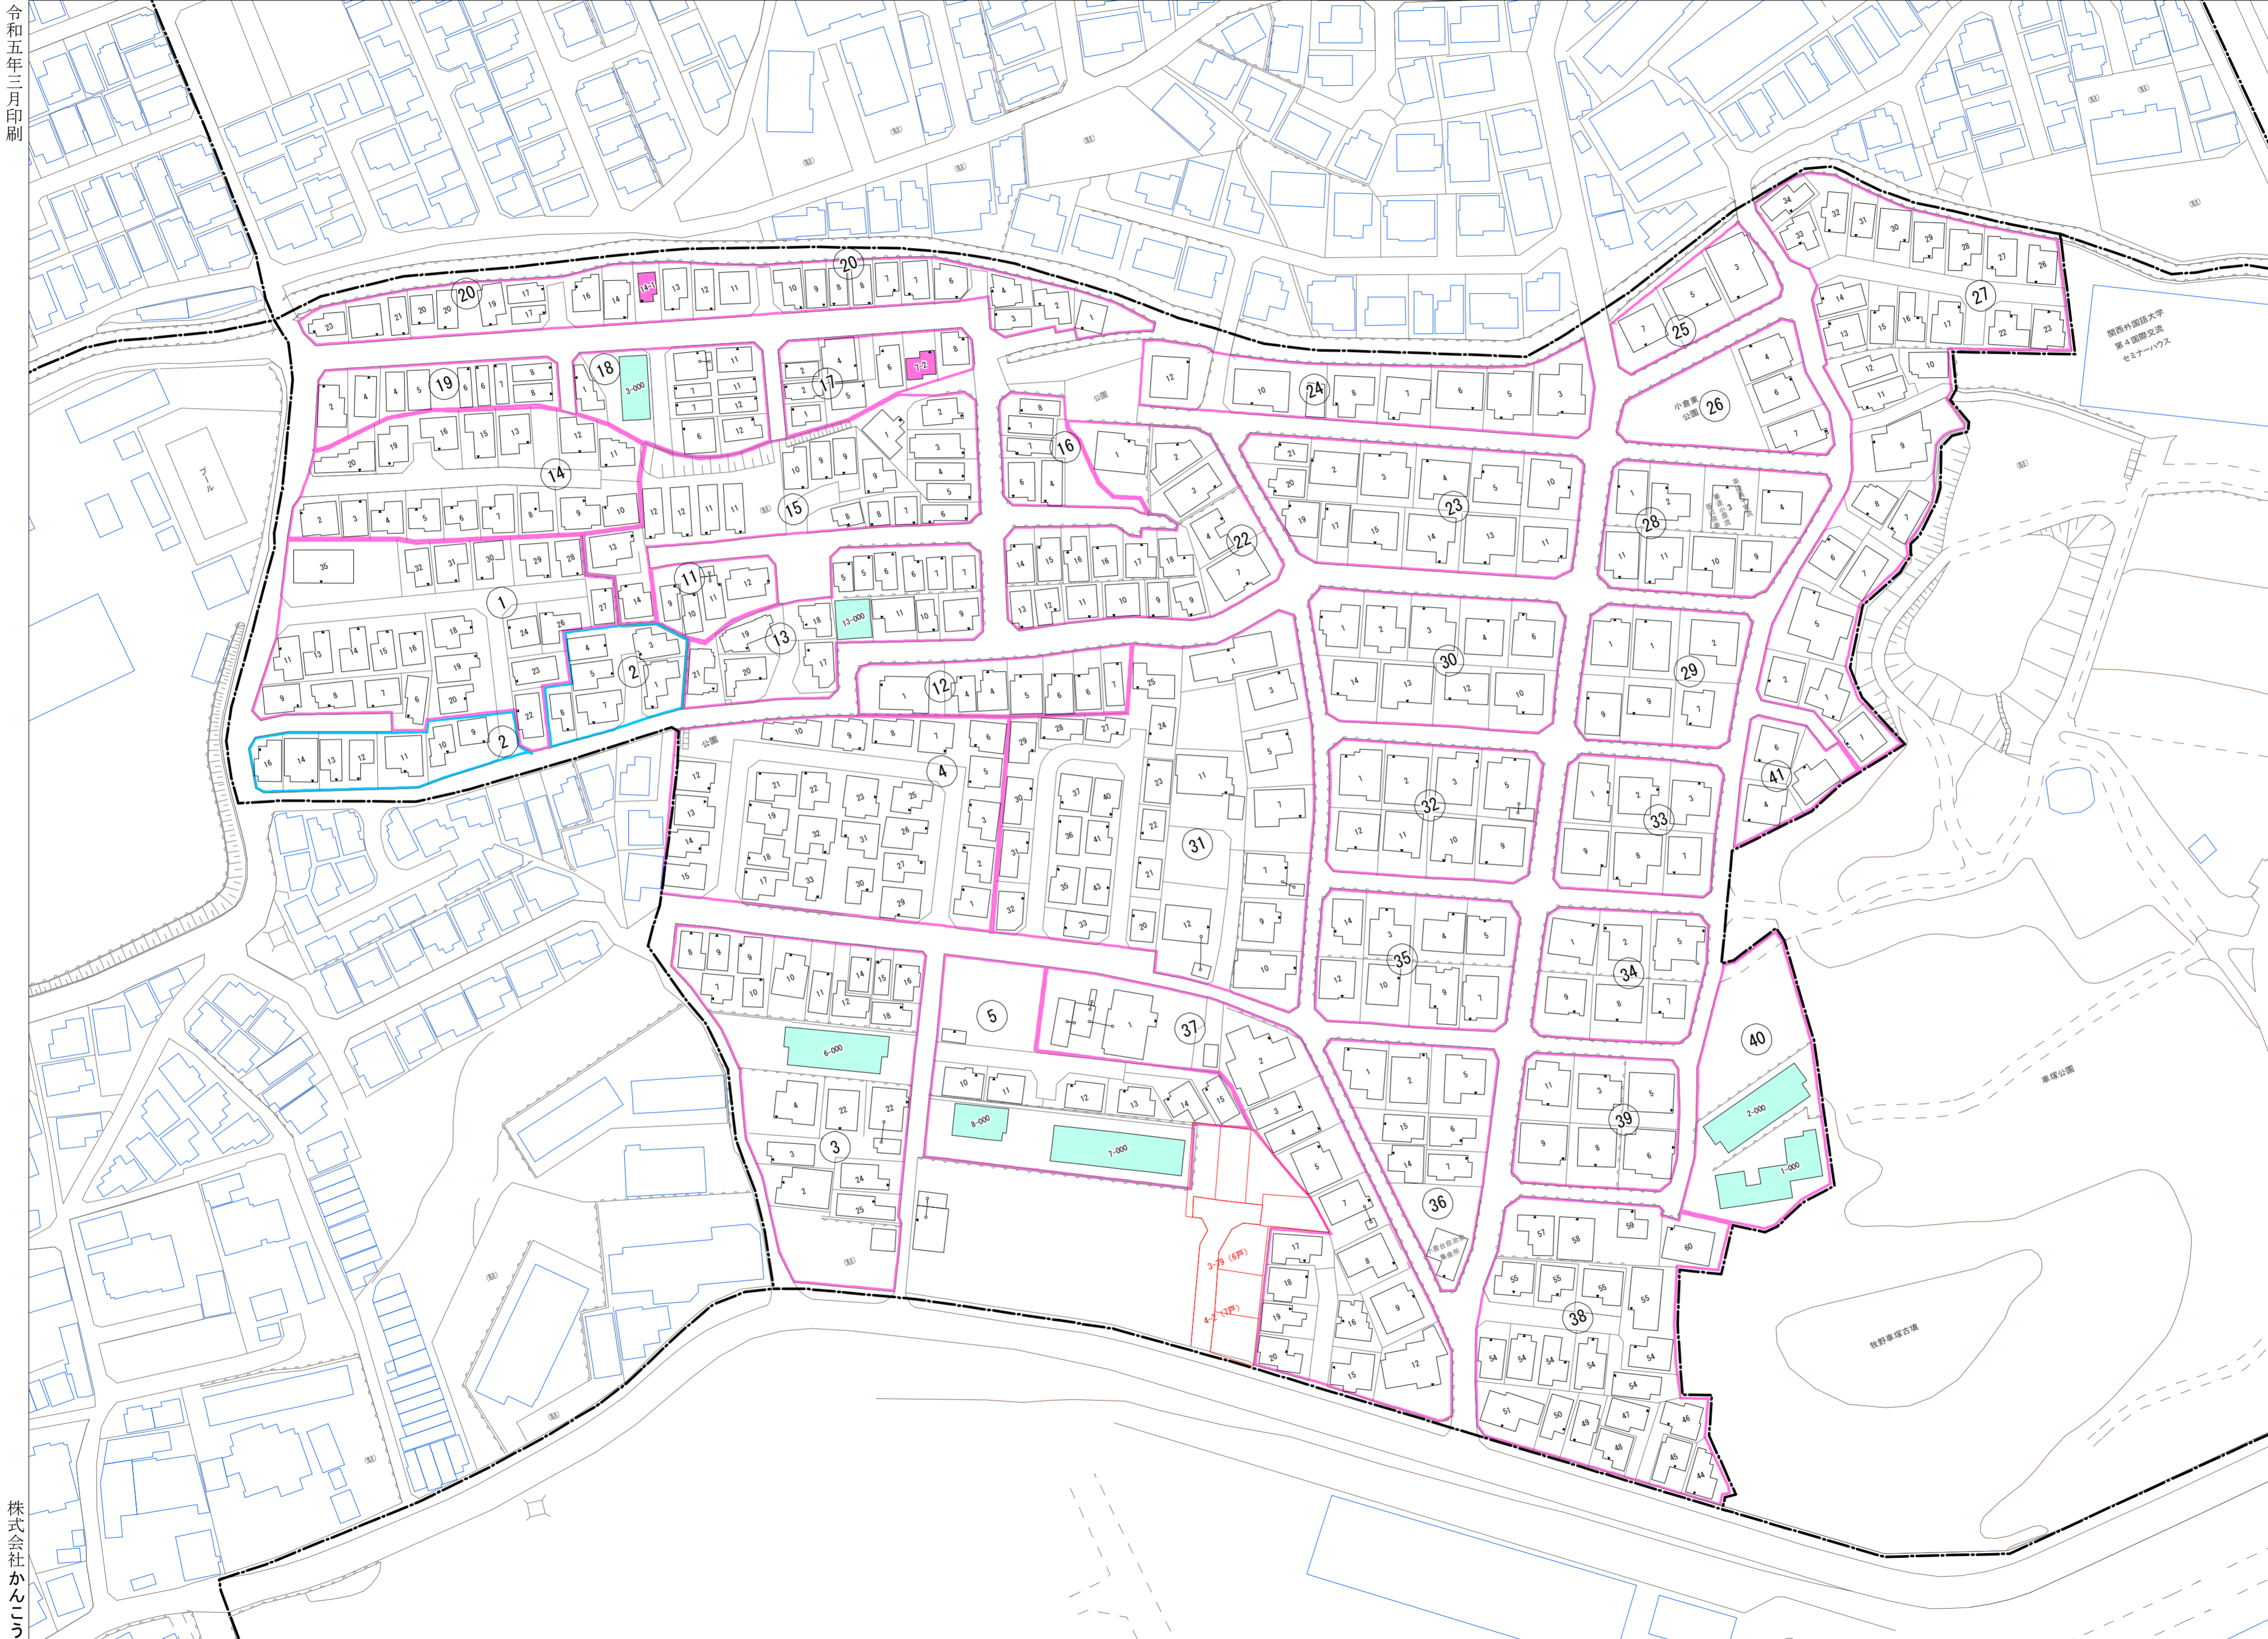

令和五年三月印刷

凡例	
▲	町界
▲	家屋及び家屋出入口 住居番号
▲	家屋(母屋付き) 出入口、住居番号
■	集合住宅
□	街区(単独)
□	街区(築地有り)
⑧	街区番号
○	同番記号
—	閉路区画

株式会社かんこ

枚方市

1:1000