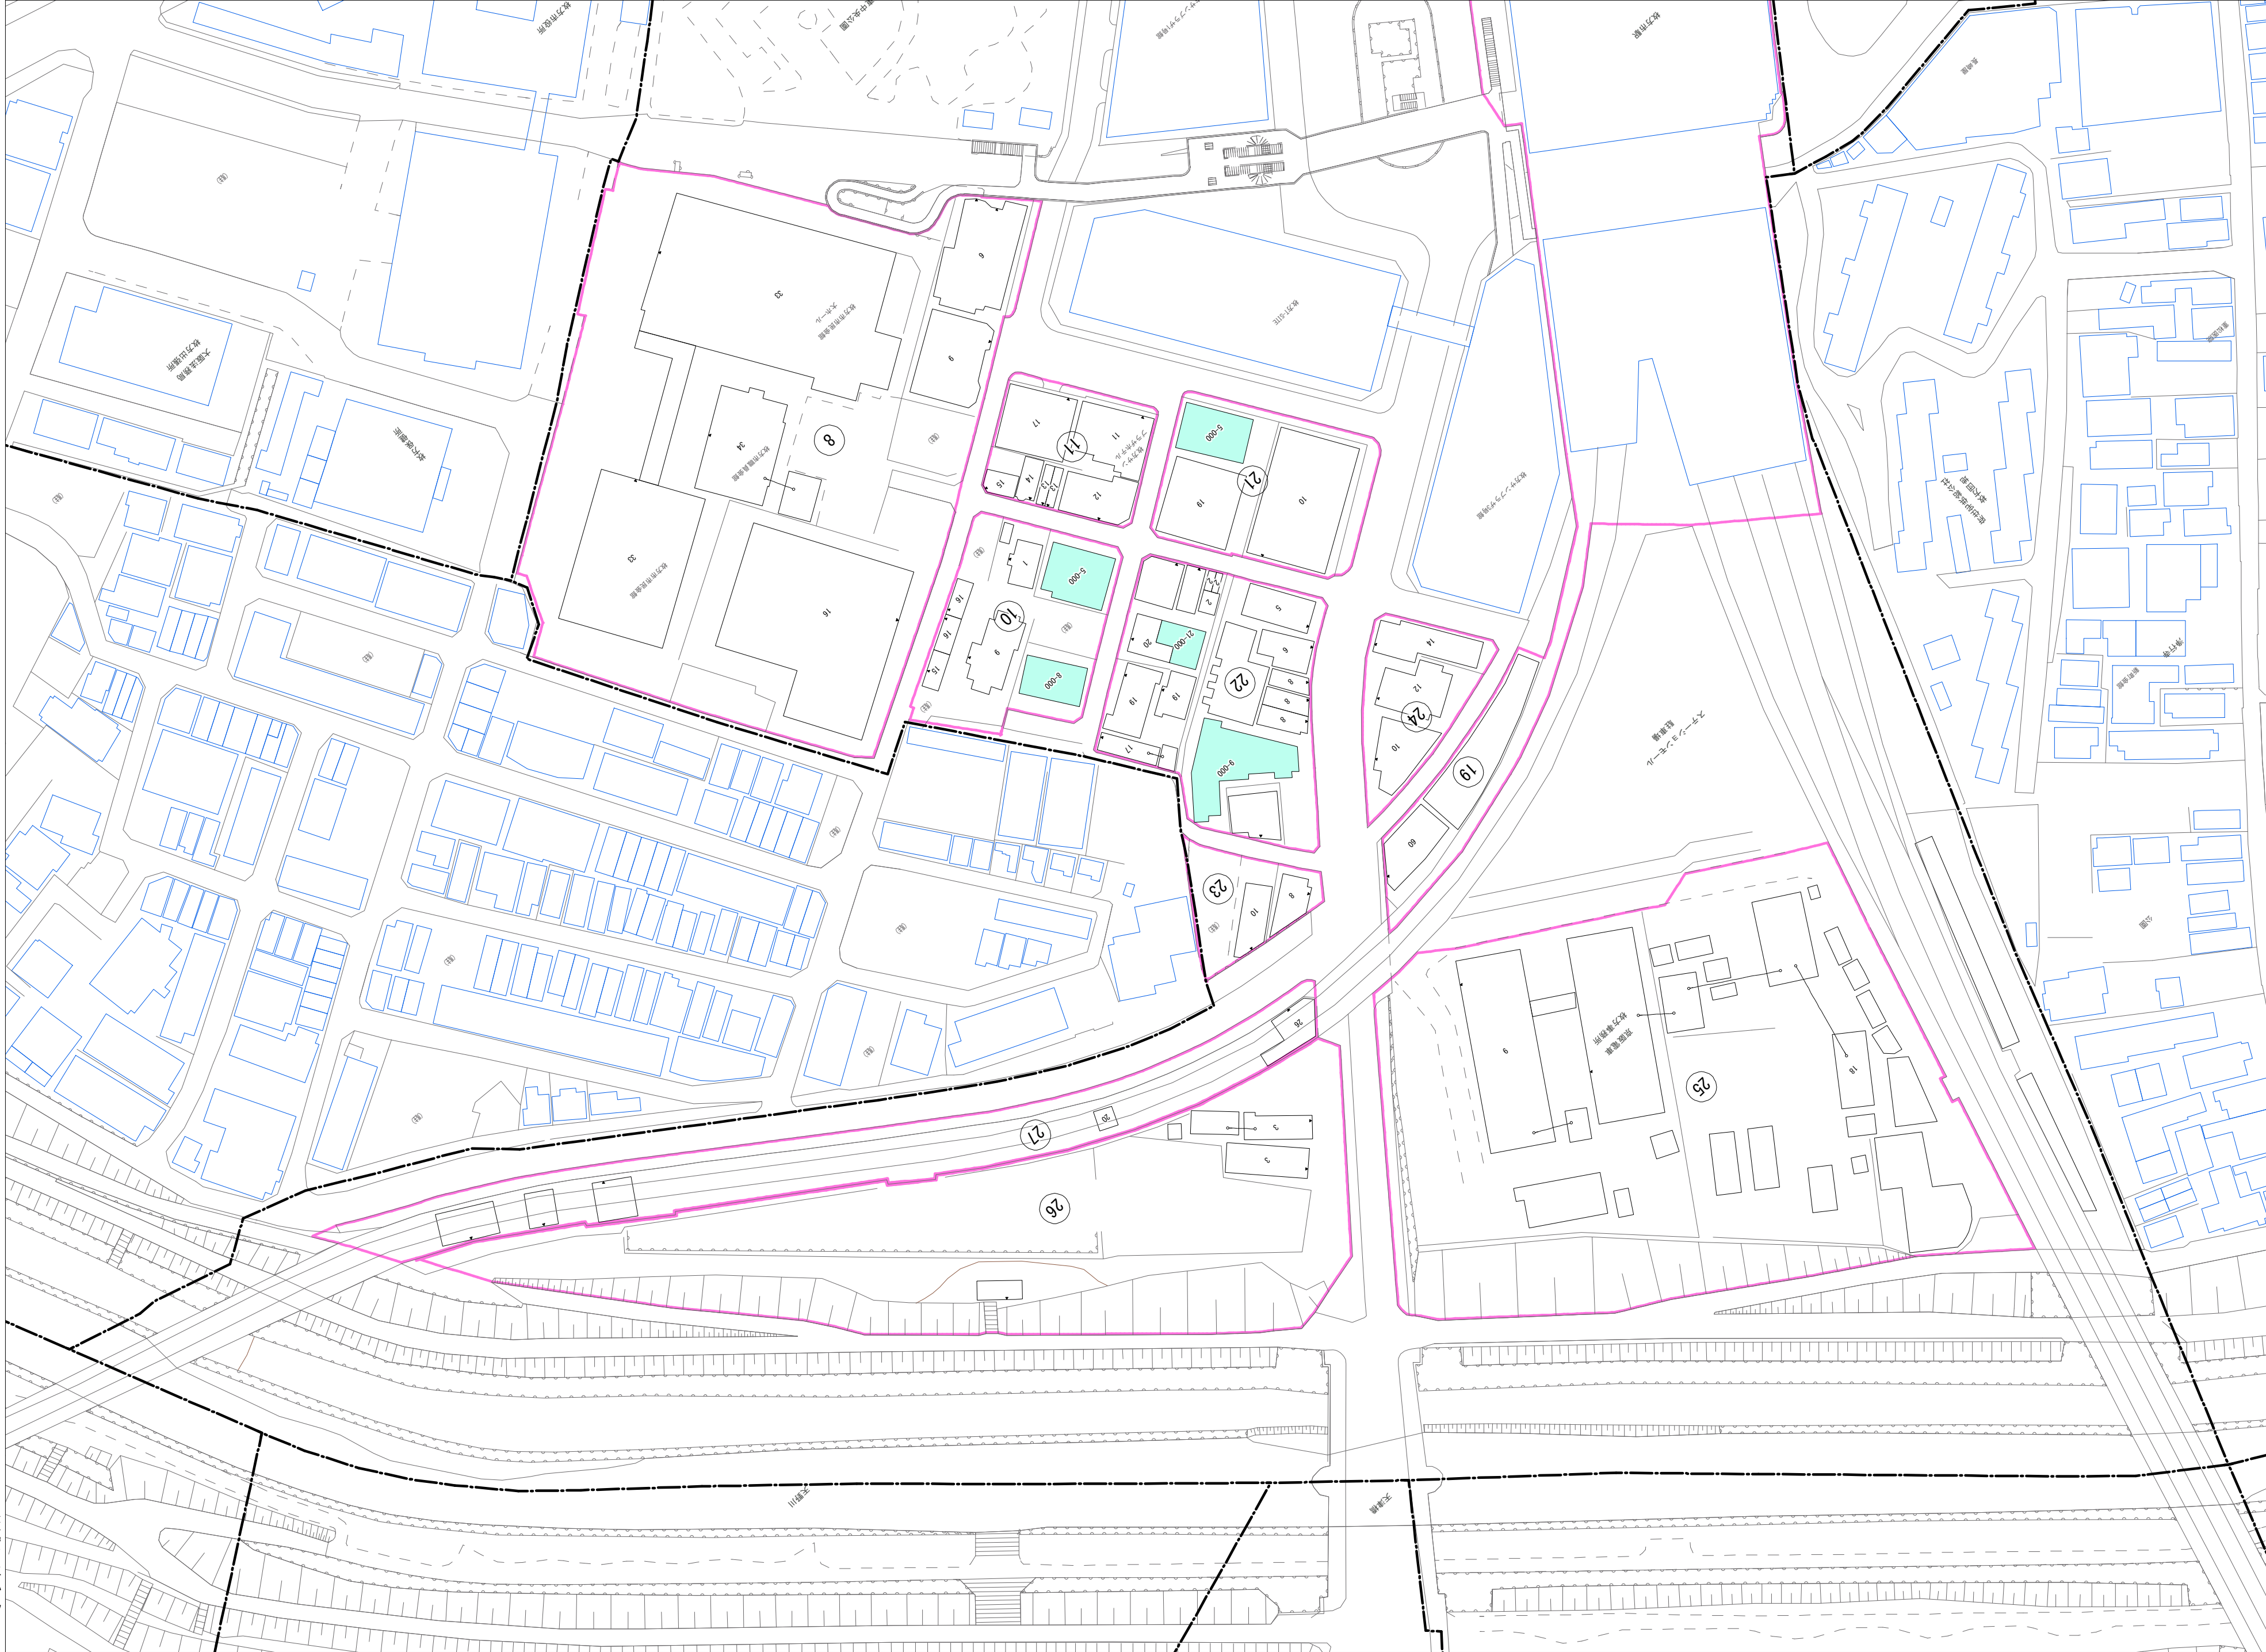

令和五年三月印刷

岡東町概見図

凡例	
▲	町界
▲	家屋及び家屋出入口 住居番号
▲	家屋(手続費付き) 出入口、住居番号
■	集合住宅
■	街区(単独)
■	街区(敷地有り)
⑧	街区番号
○	同番記号
—	閉路区画

株式会社かんこう

枚方市

1:1000