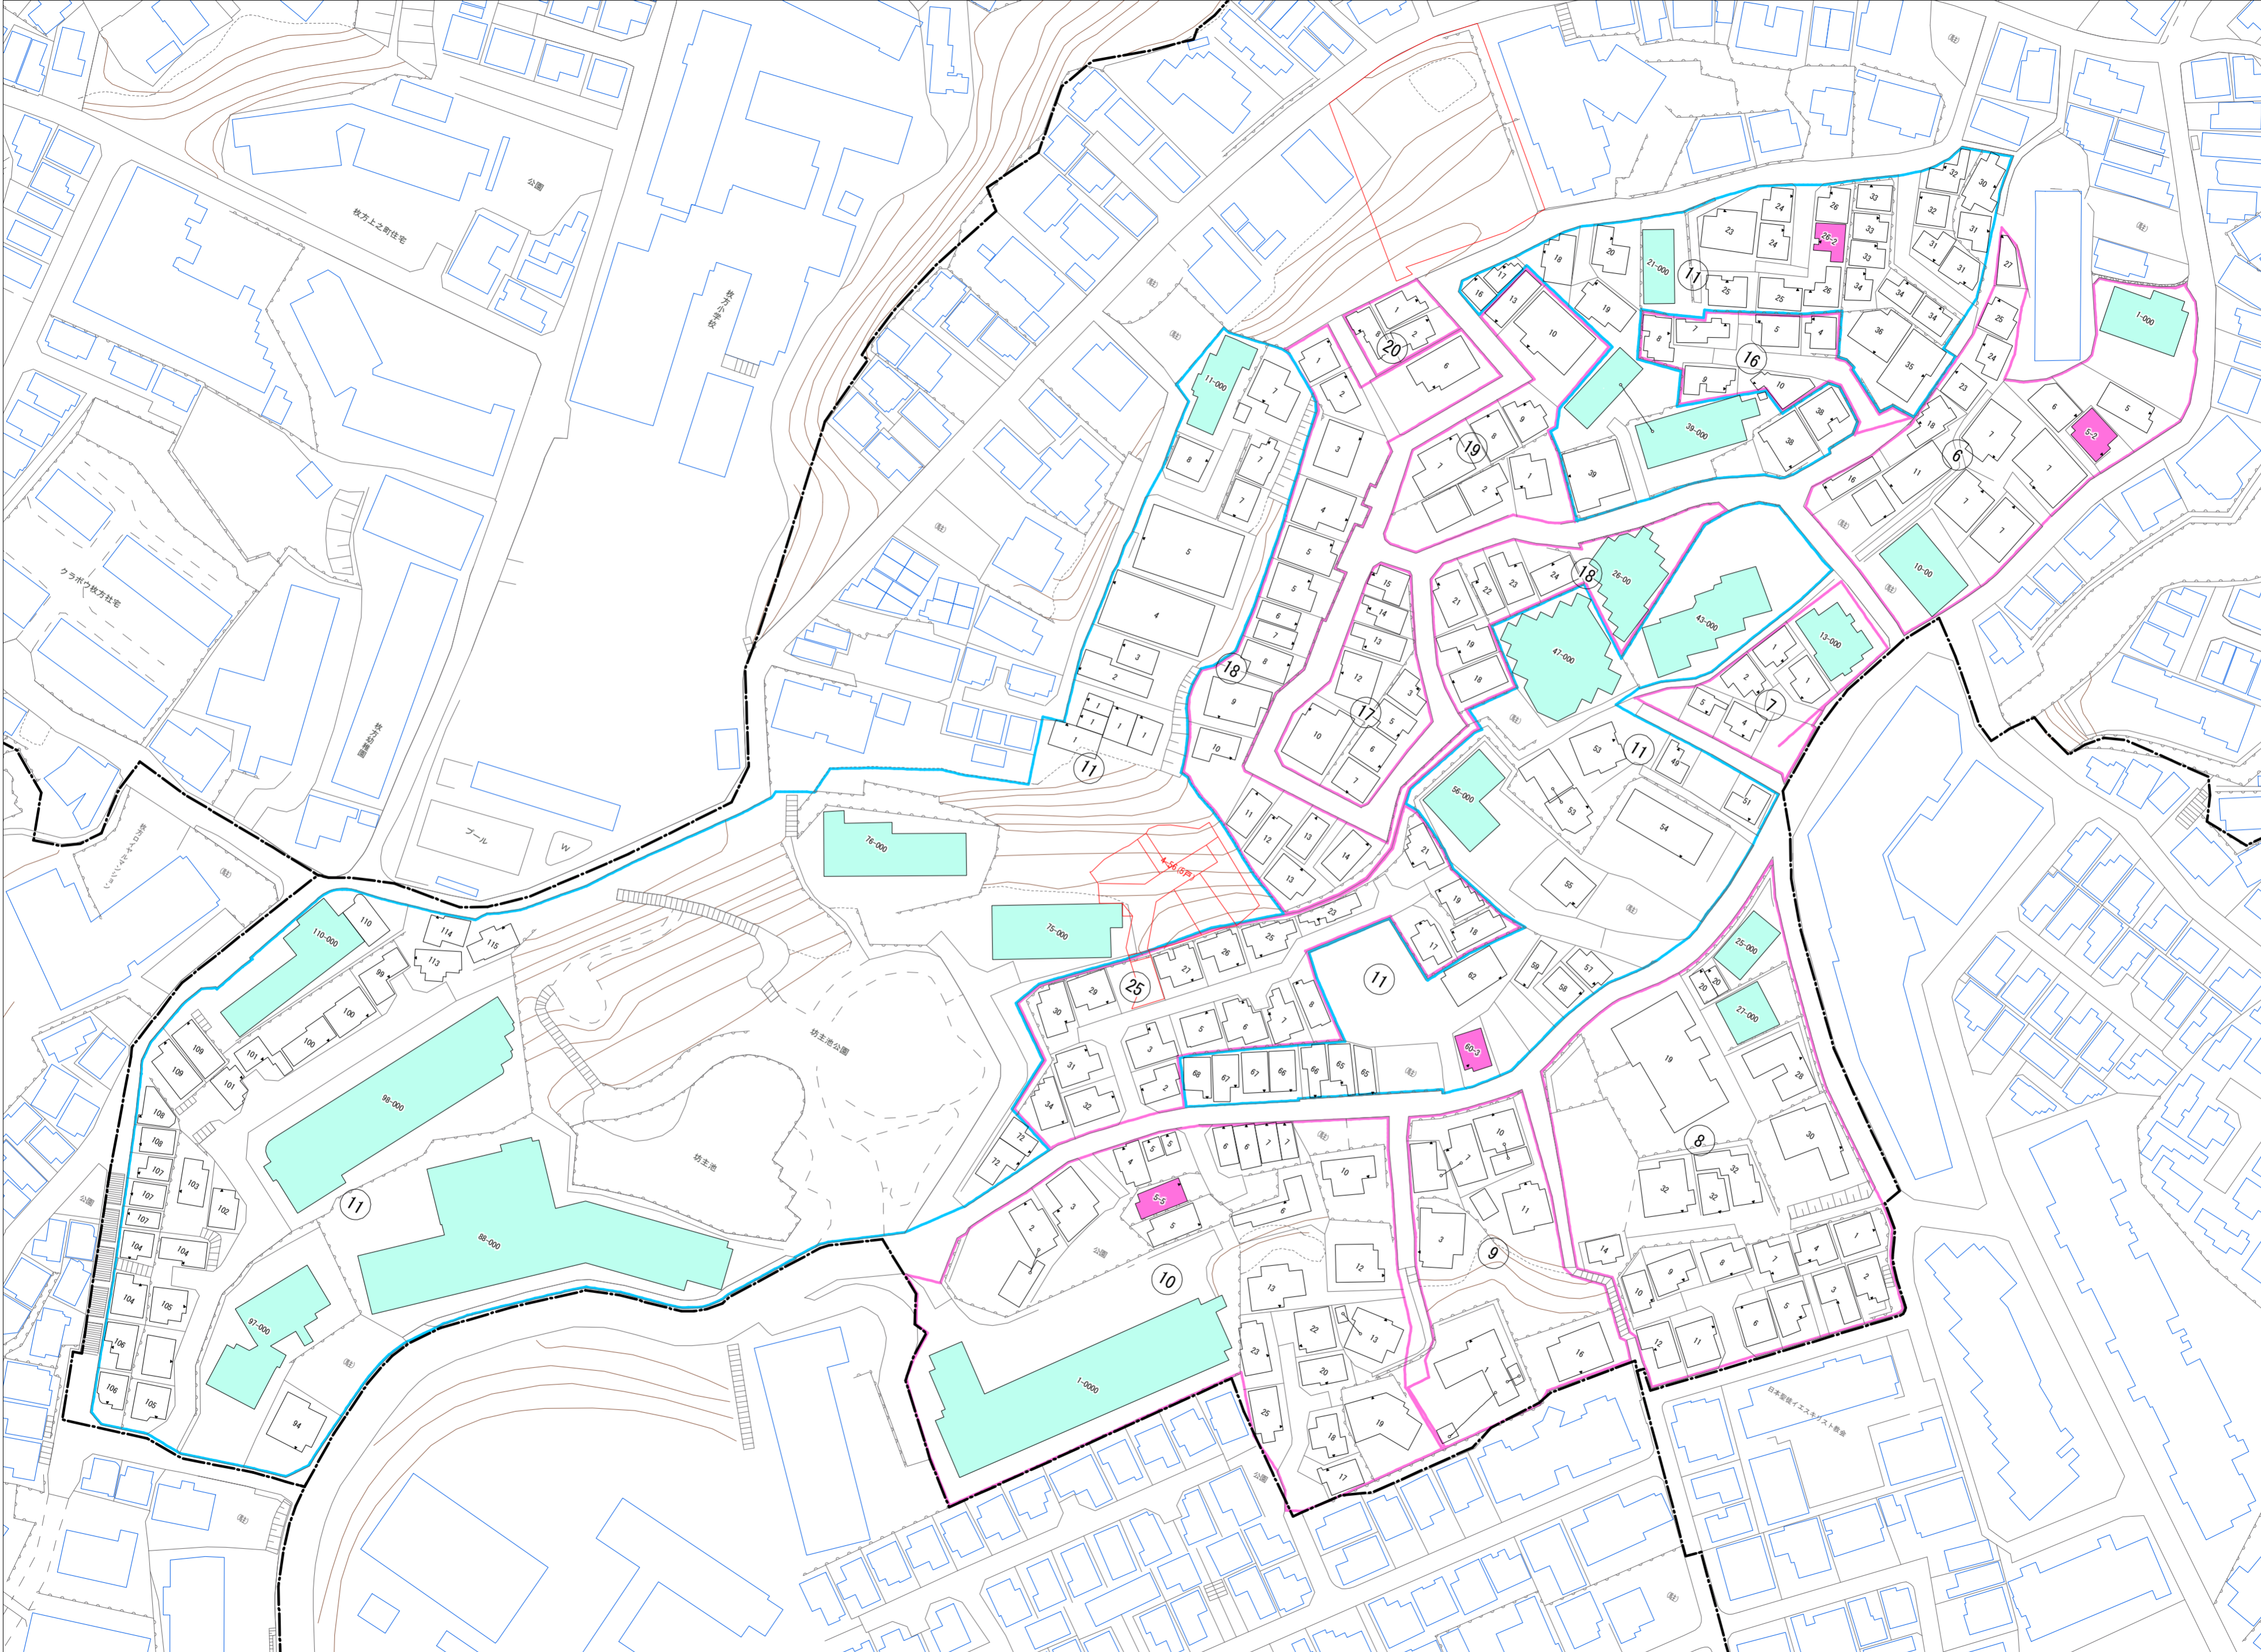

令和五年三月印刷

岡山手町概見図

凡例	
	町界
	▲ 1 家屋及び家屋出入口 住居番号
	▲ 5-1 家屋(専続管付き) 出入口、住居番号
	集合住宅
	街区(単独)
	街区(築地有り)
	街区番号
	同管記号
	閉路区画

株式会社かんこ

枚方市

1:1000