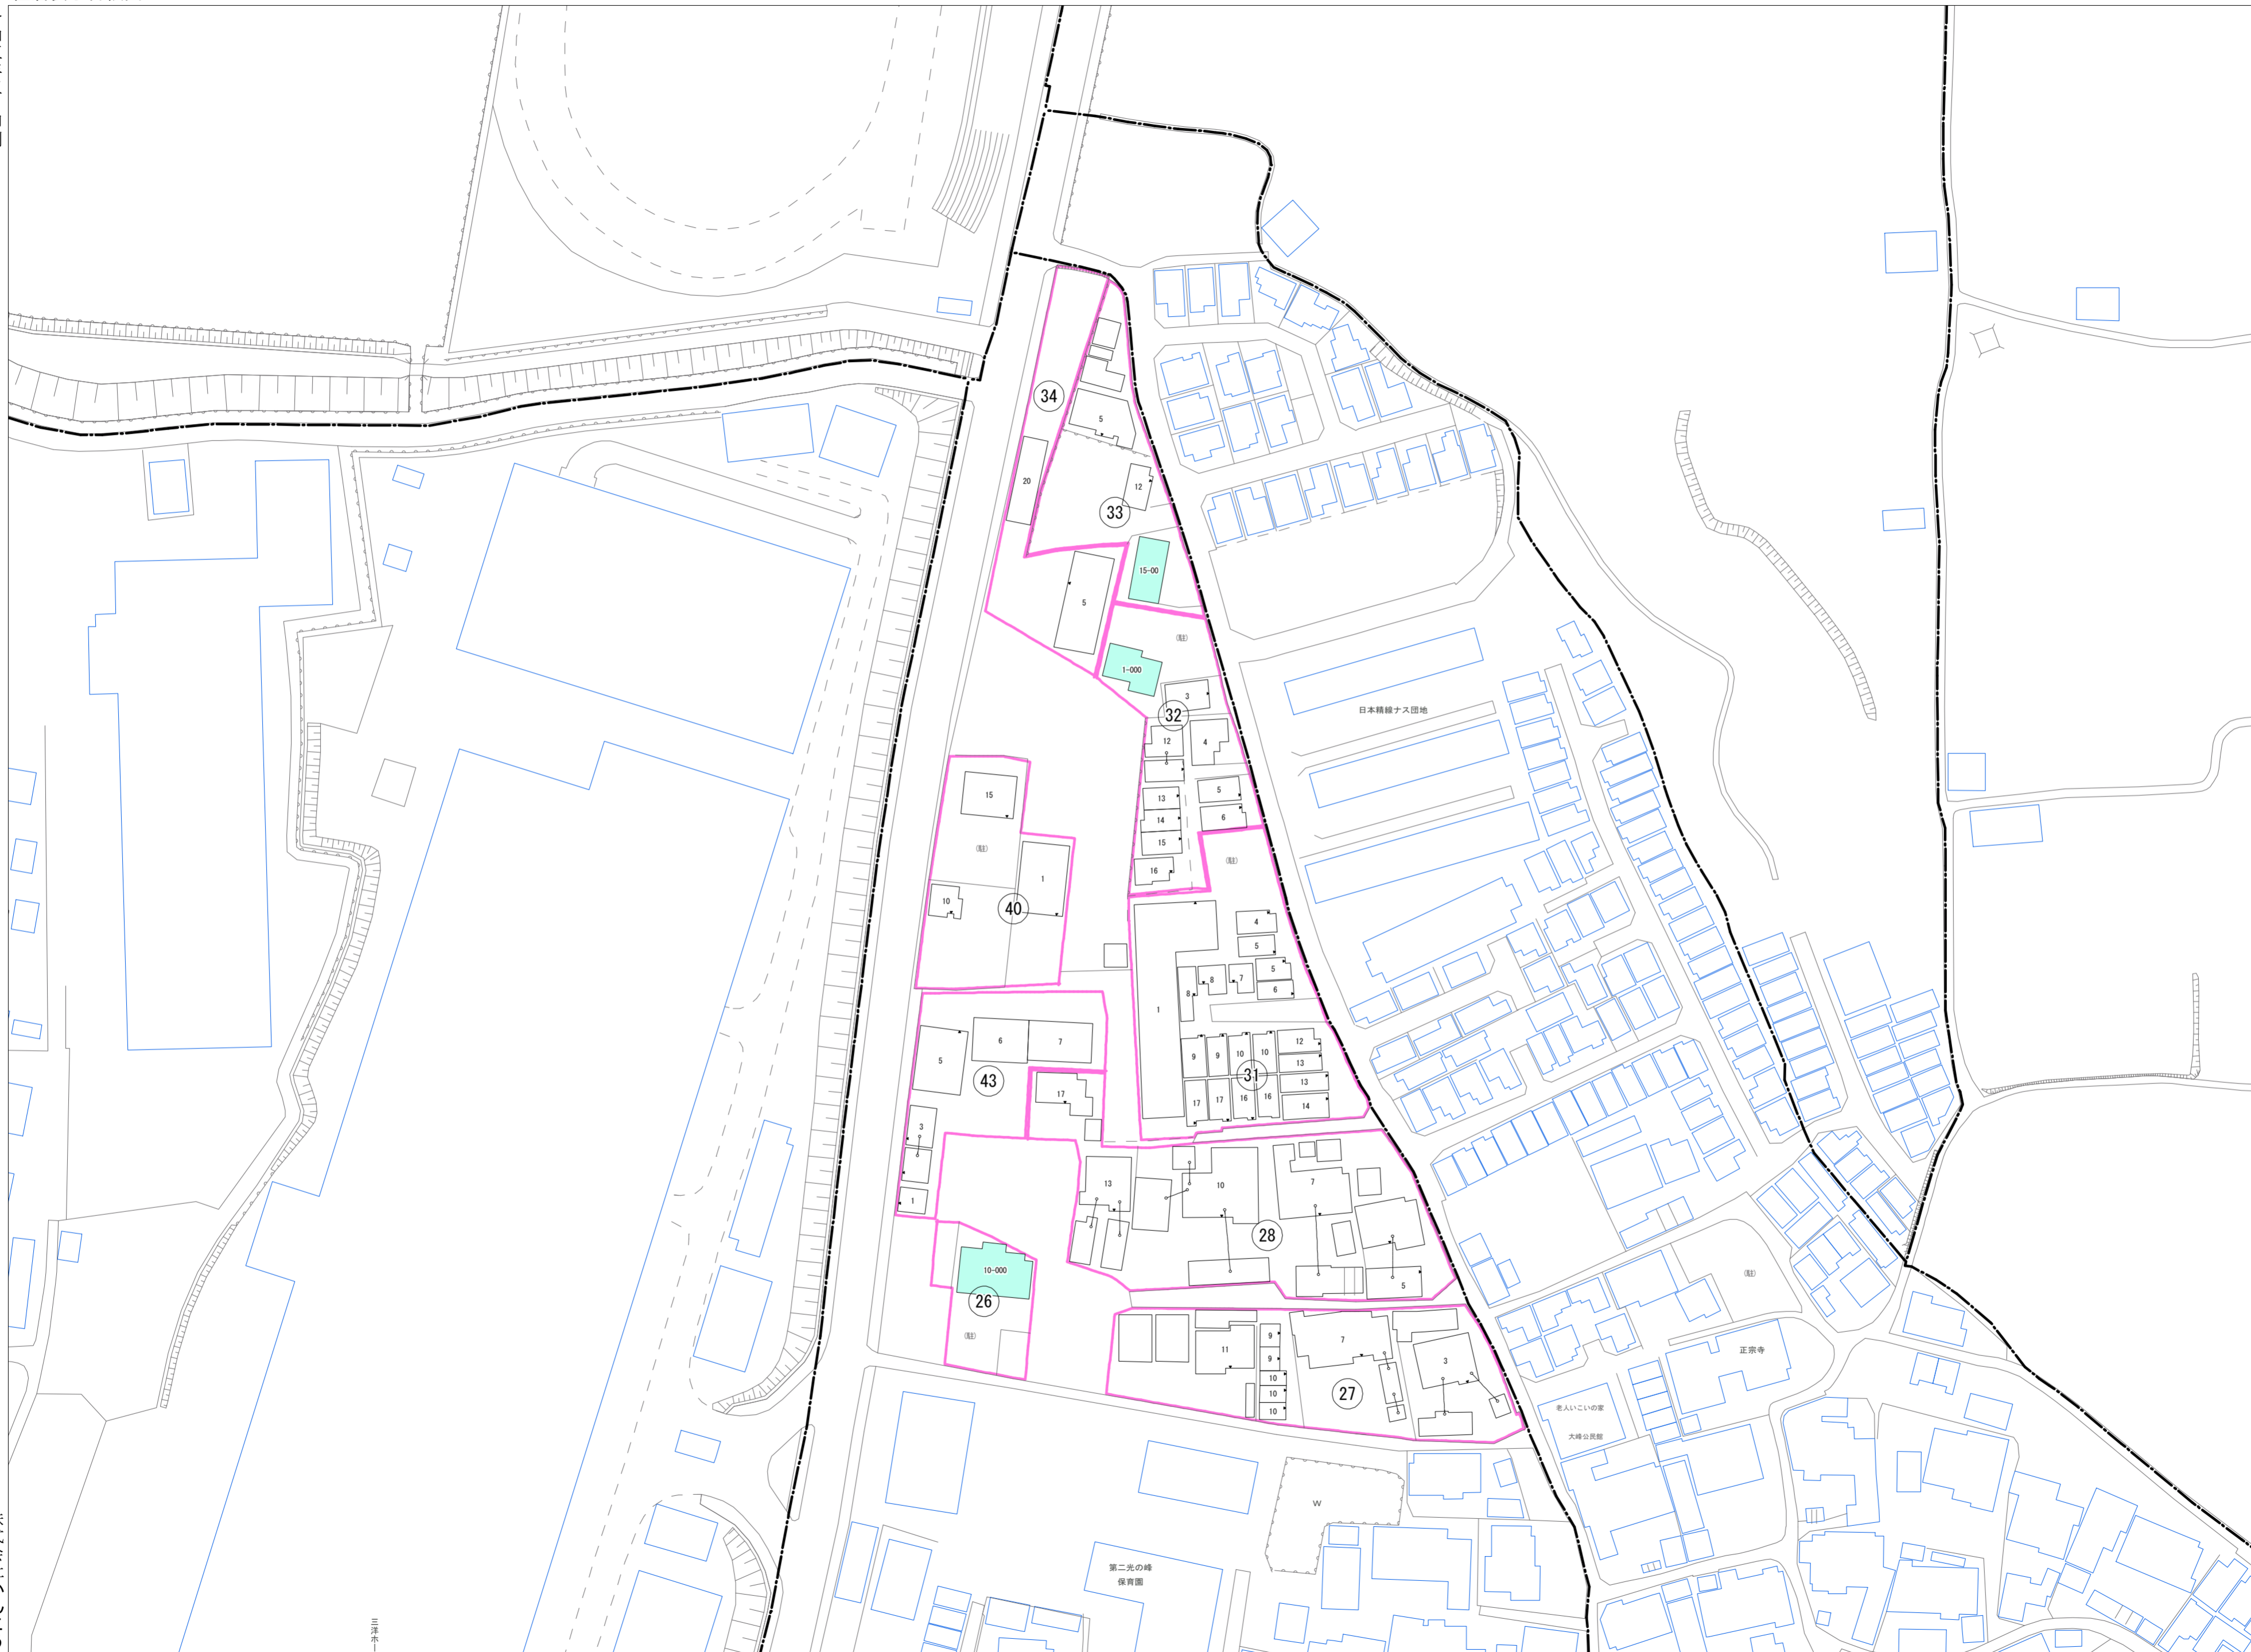

# 大峰元町一丁目(その1)

## 大峰元町一丁目 概見図

凡 例	
---	町 界
▲ 1	家屋及び家屋出入口 住居番号
▲ 5-1	家屋(母体番号付き) 出入口、住居番号
■	集合住宅
□	街区(単独)
□	街区(敷地有り)
Ⓢ	街区番号
○	同 番 記 号
—	閉 境 区 画

1:1000