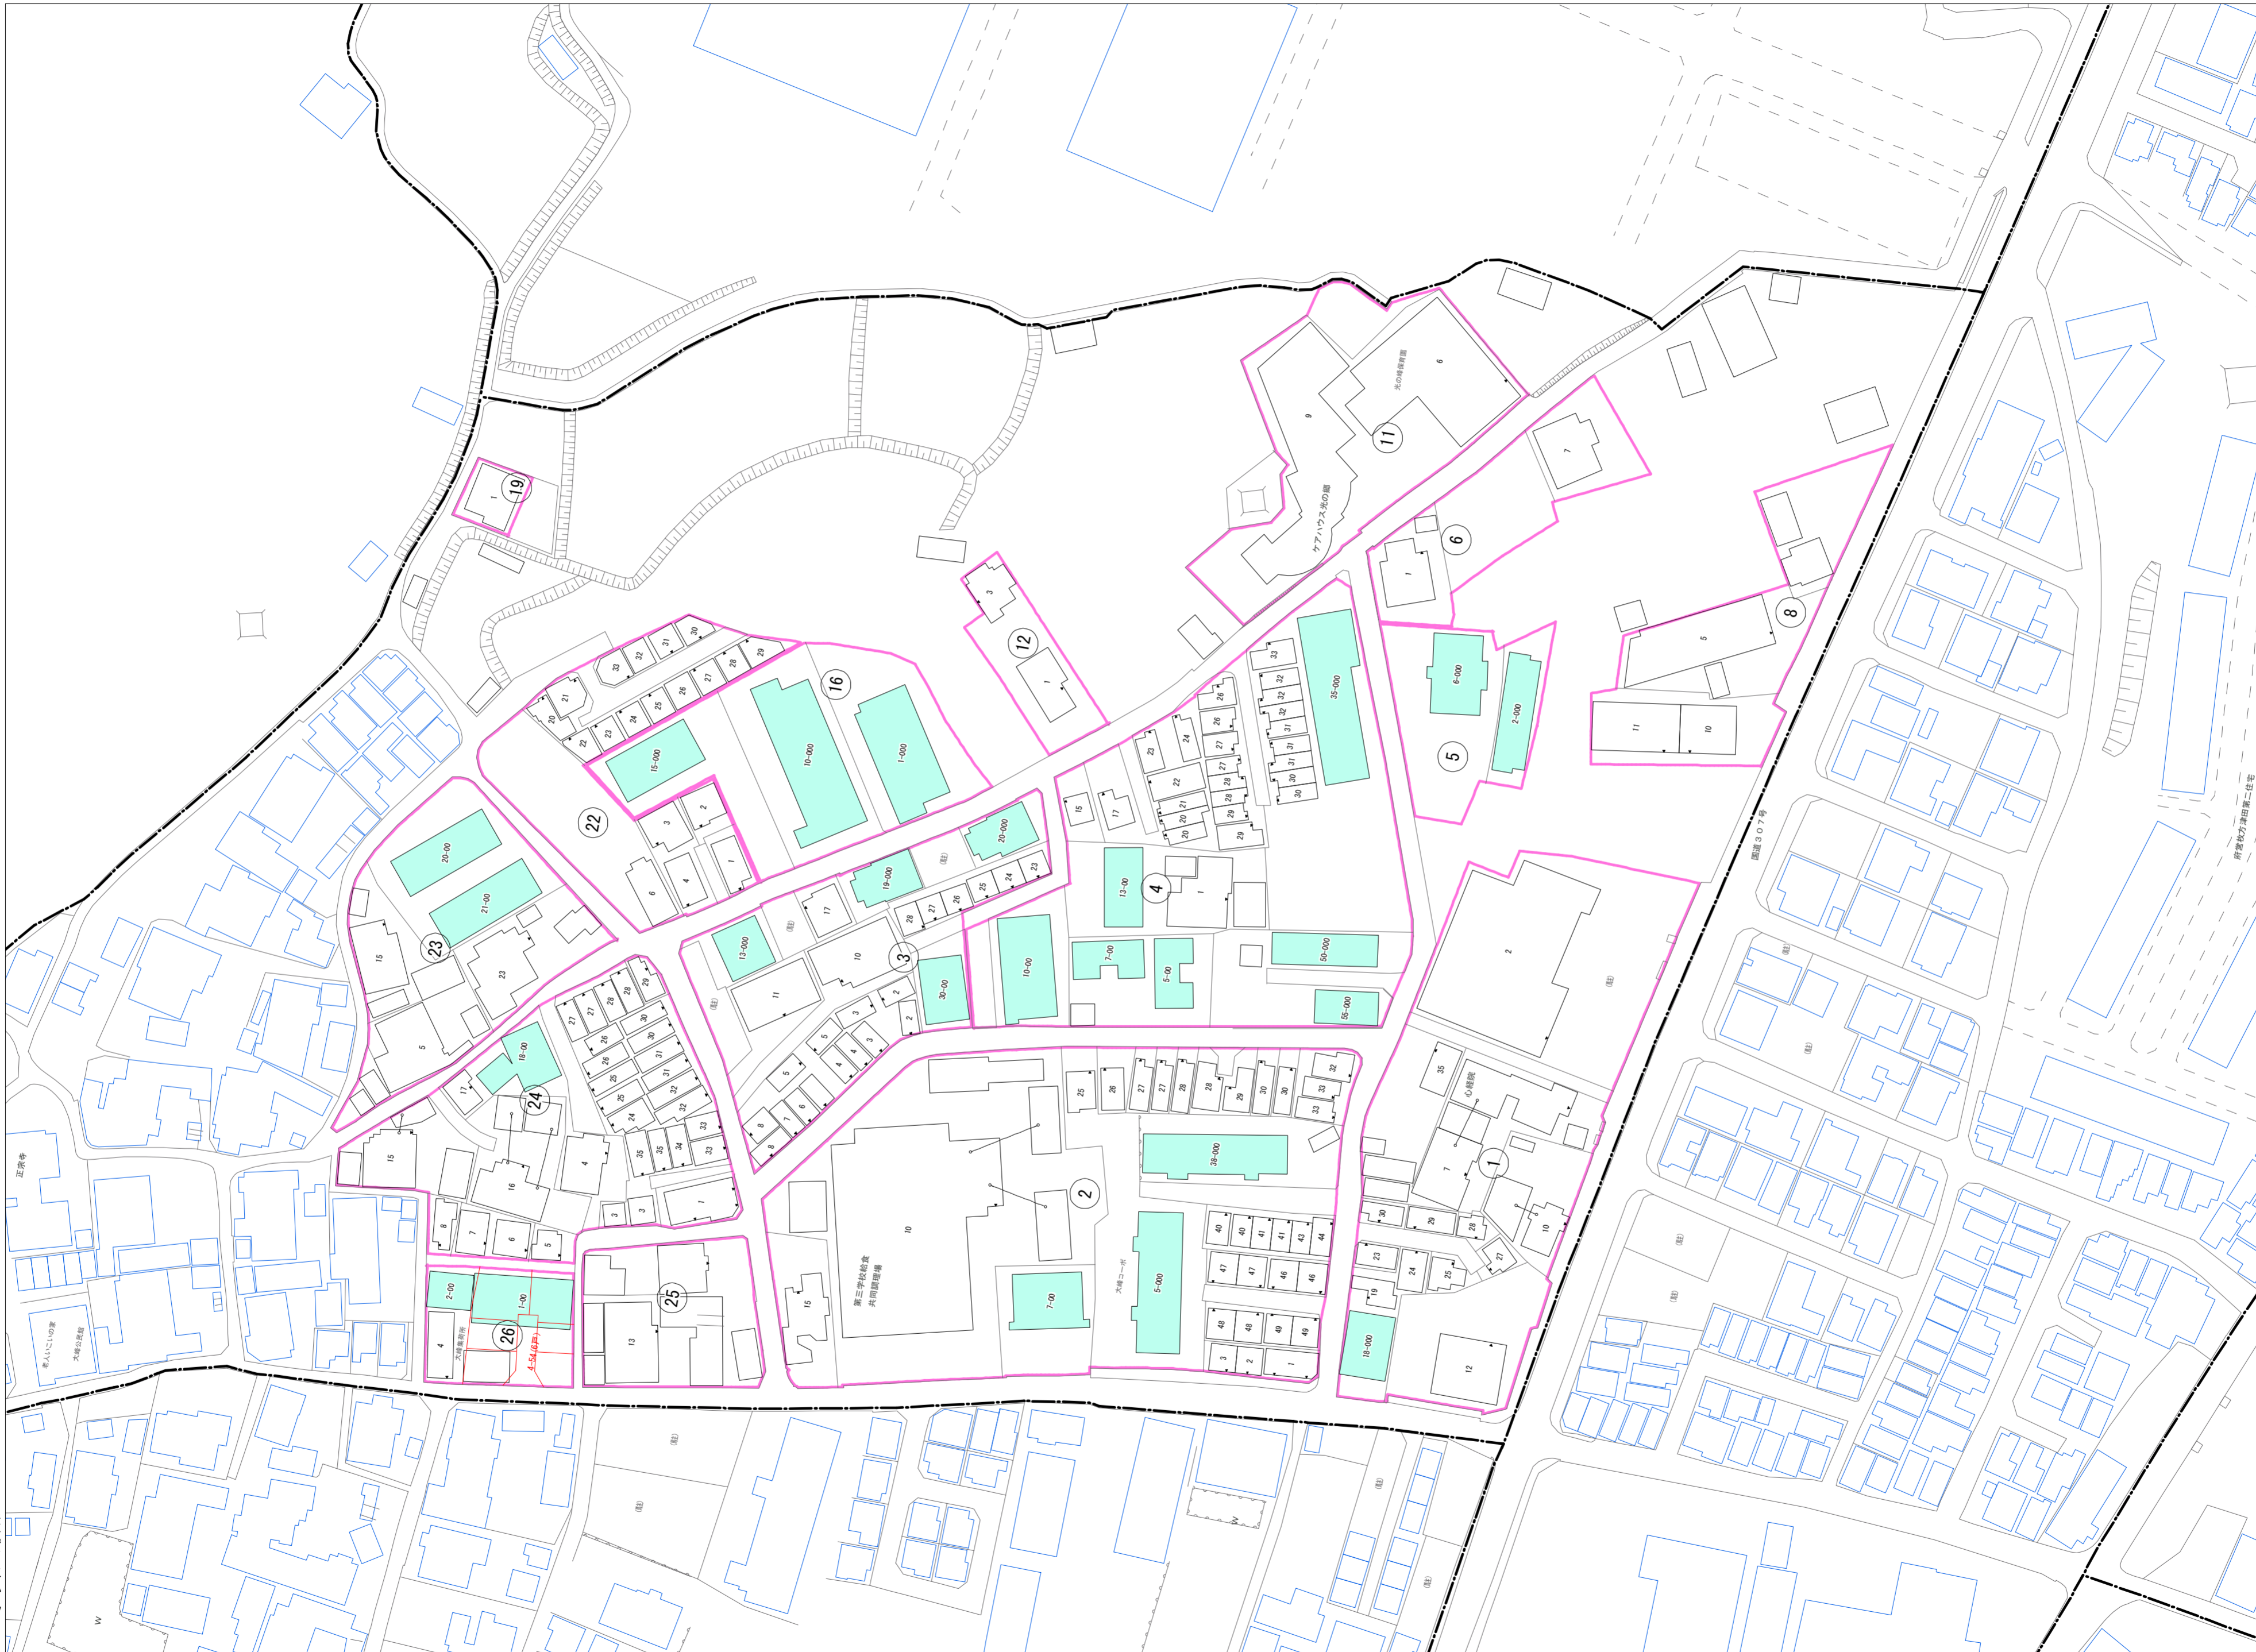

大峰元町二丁目(その2)

令和五年三月印刷

大峰元町二丁目概見図

凡 例	
	町 界
	1 家屋及び家屋出入口 住居番号
	5-1 家屋(母体管付き) 出入口、住居番号
	集合住宅
	街区(単独)
	街区(築地有り)
	街区番号
	同 番 記 号
	閉 境 区 画

株式会社かんこう

枚方市

1:1000