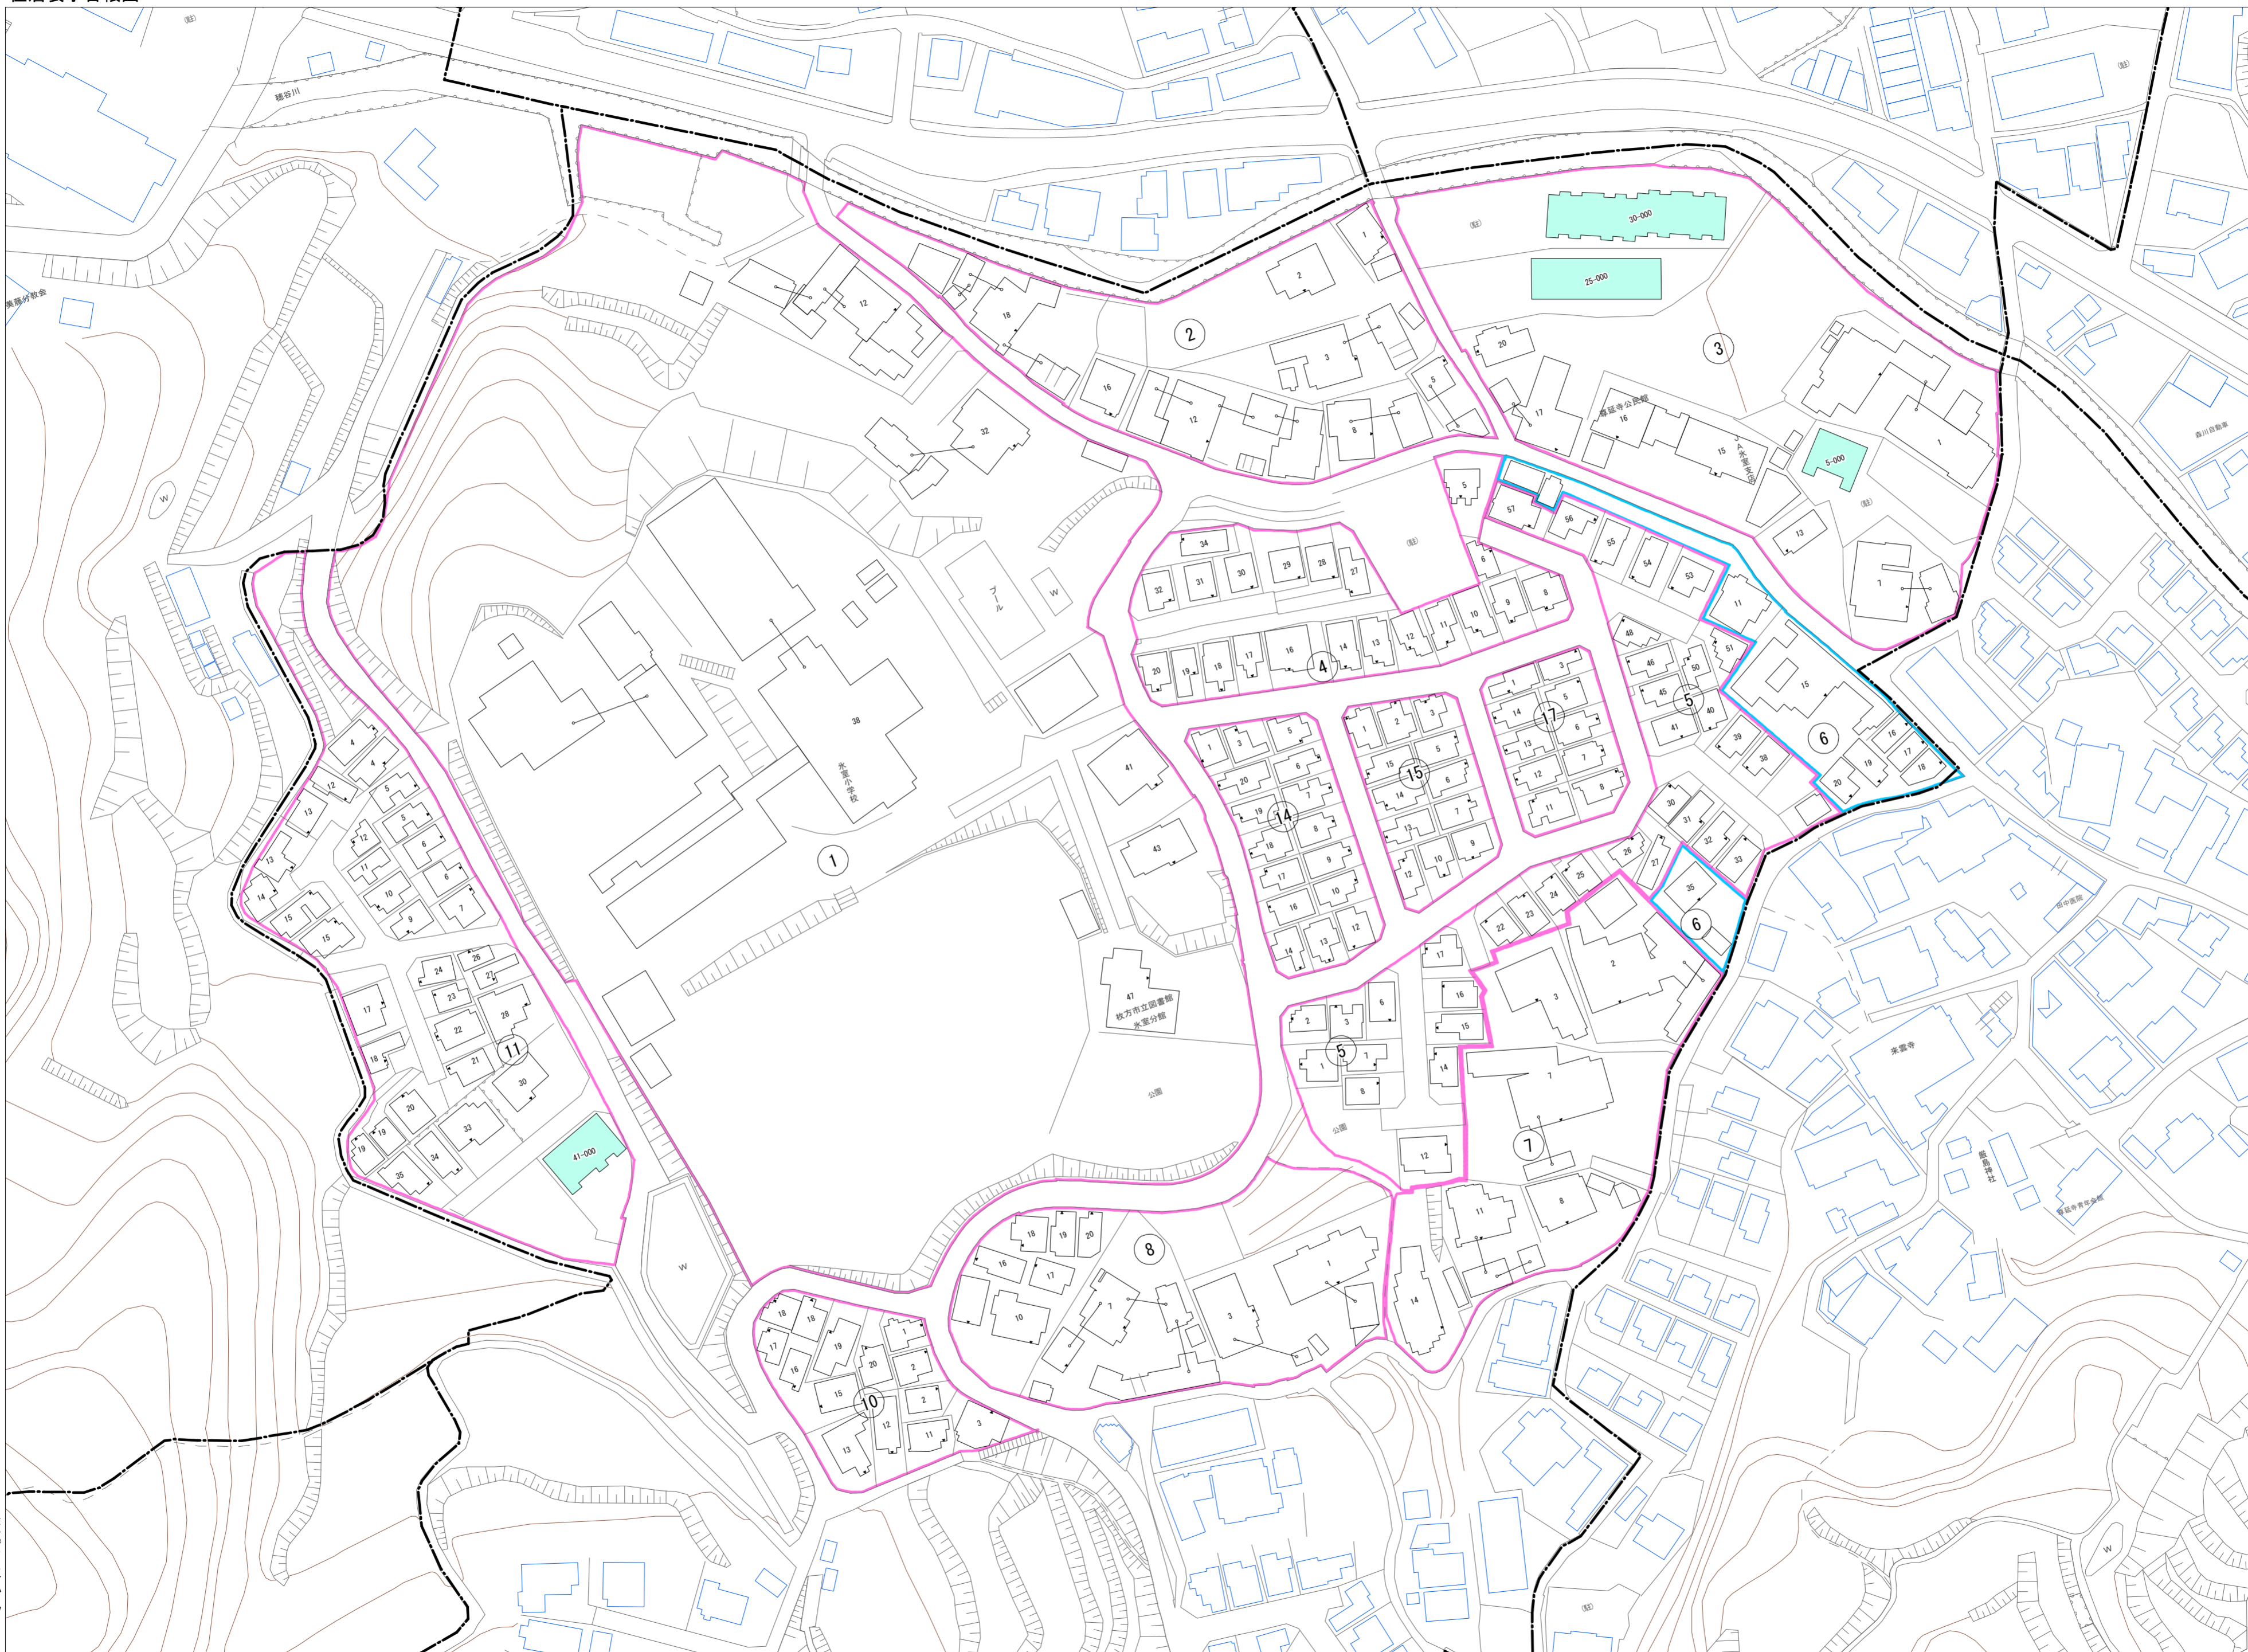

令和五年三月印刷

尊延寺三丁目  
概見図

凡 例	
	町 界
	▲ 1 家屋及び家屋出入口 住居番号
	▲ 5-1 家屋(母体管付き) 出入口、住居番号
	集合住宅
	街区(単独)
	街区(築地有り)
	街区番号
	同 番 記 号
	閉 苑 区 画

株式会社かんこう

枚方市

1:1000