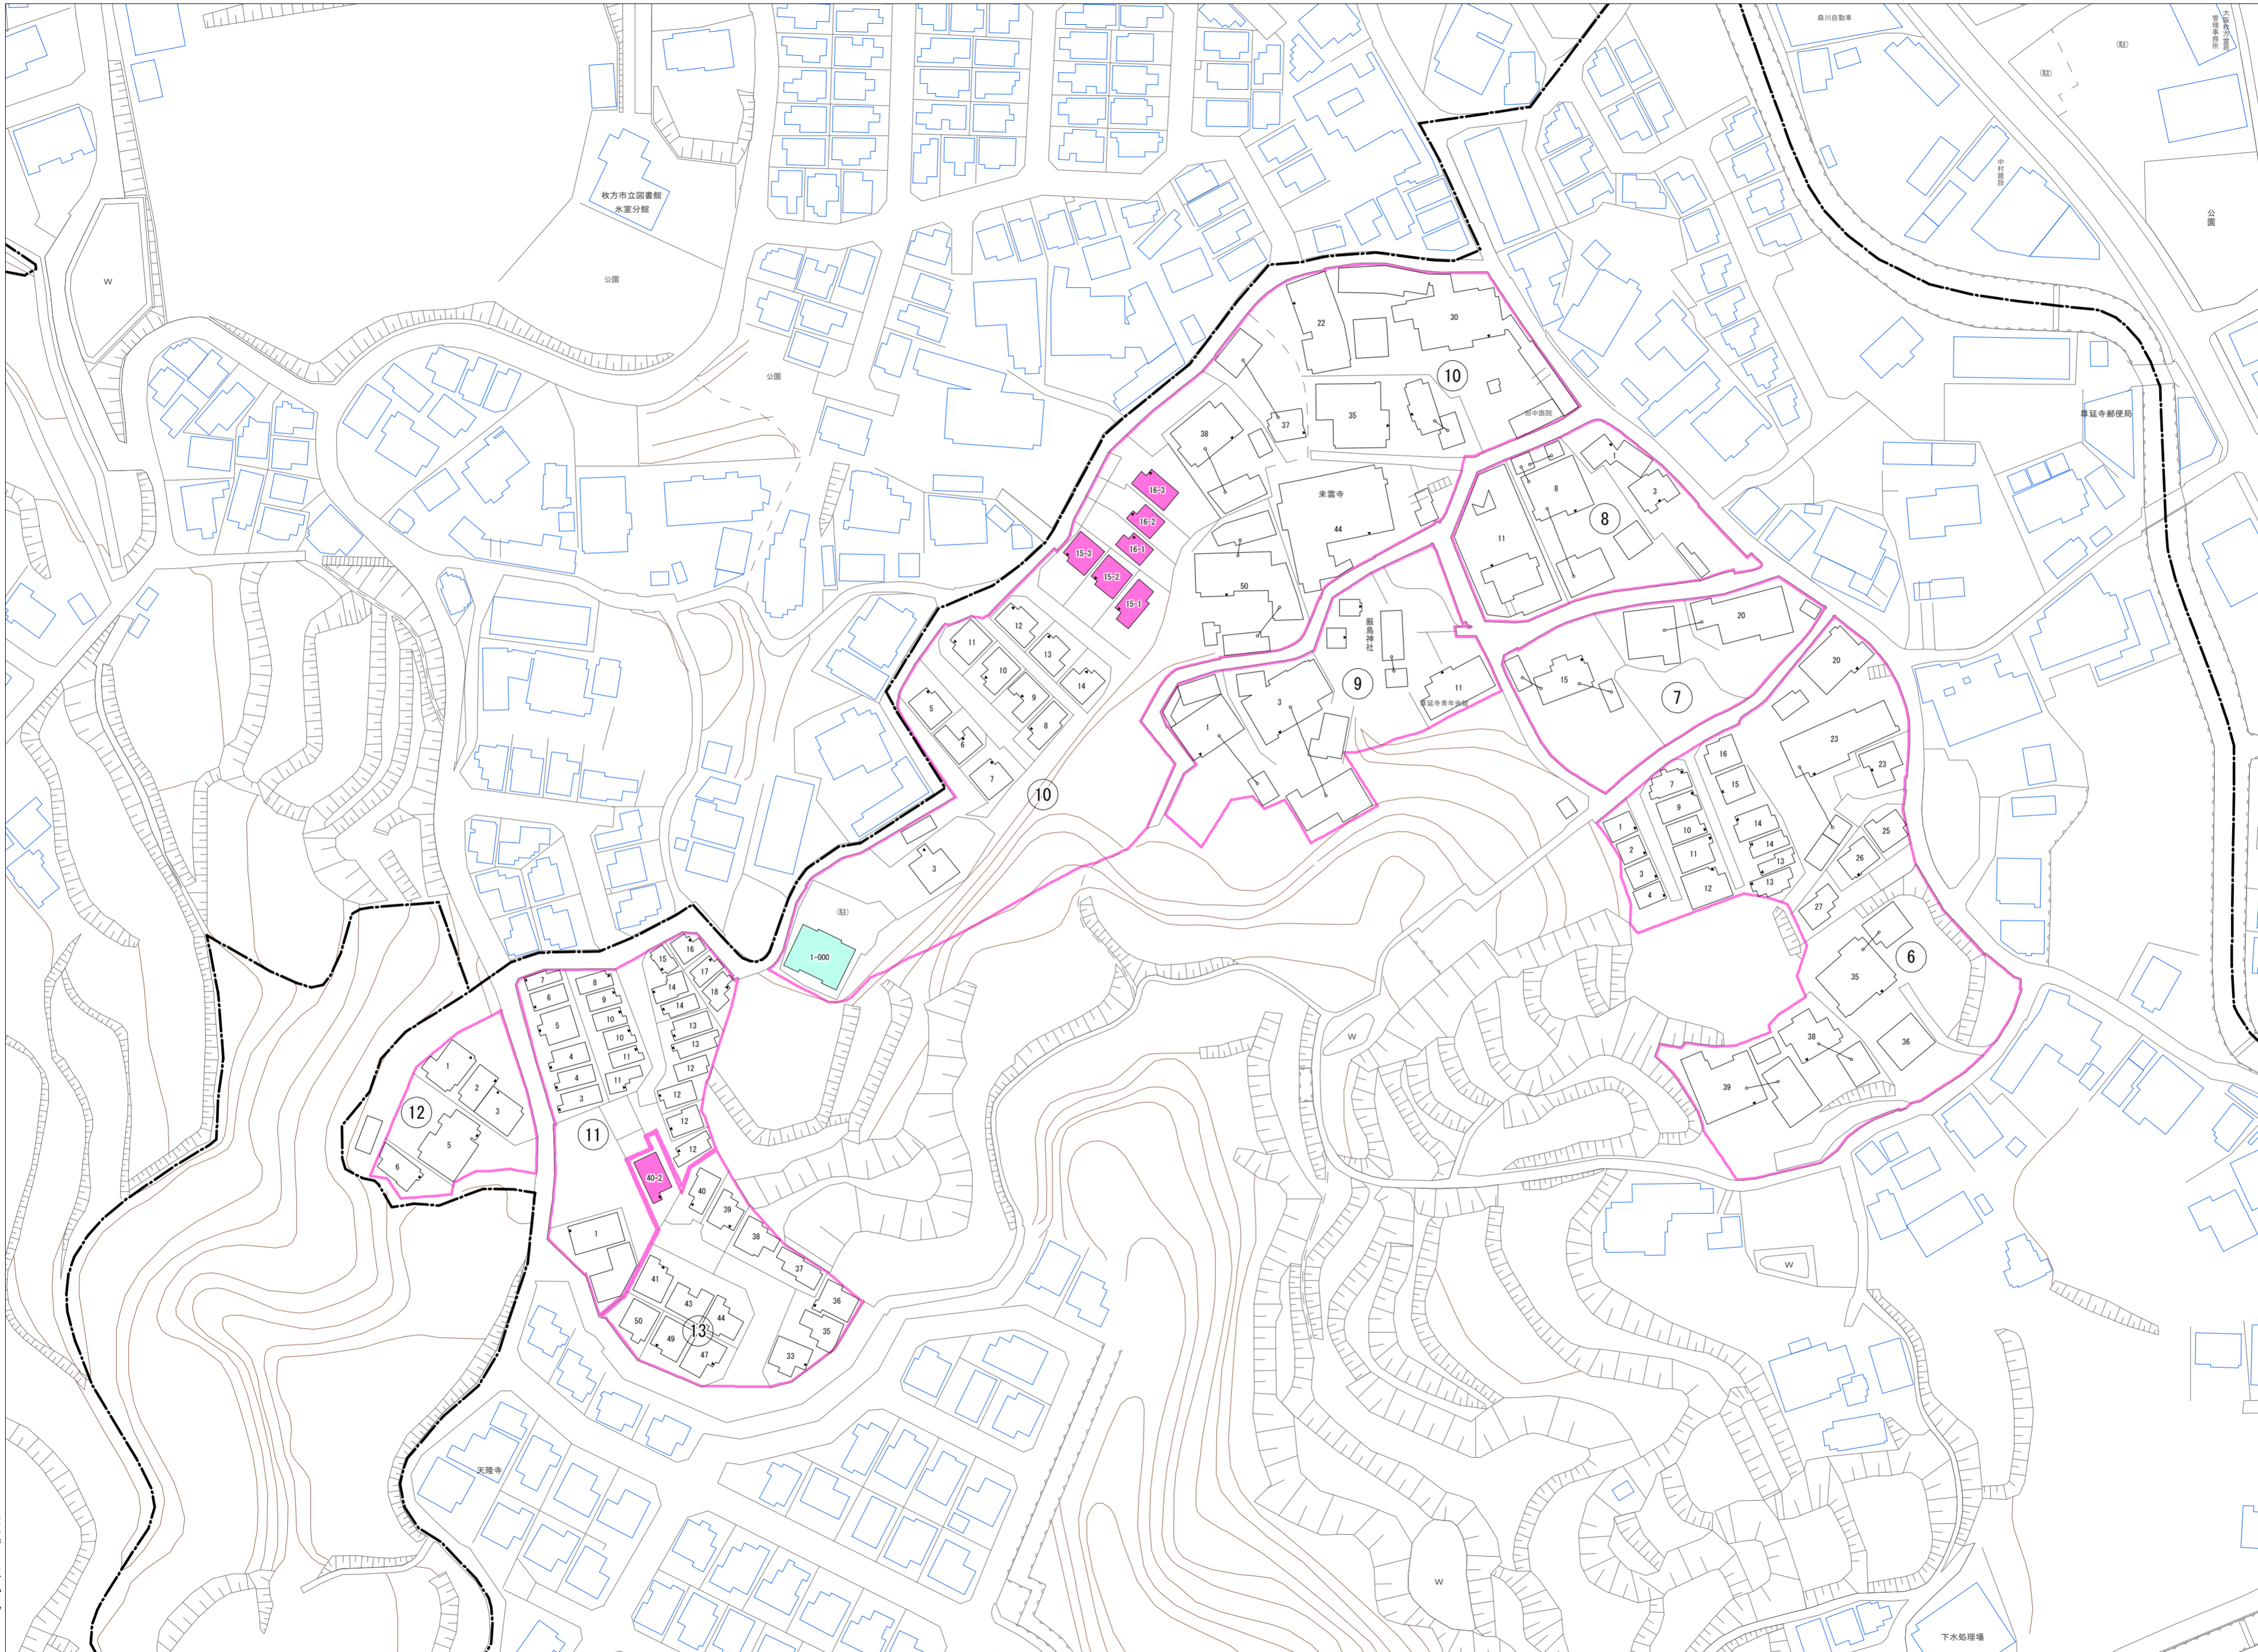

尊延寺五丁目(その2)

令和五年三月印刷

尊延寺五丁目 概見図

凡 例	
▲	町 界
▲ 1	家屋及び家屋出入口 住居番号
▲ 5-1	家屋(号棟番号付き) 出入口、住居番号
■	集合住宅
□	街区(単独)
□	街区(築地有り)
⑧	街区番号
○	同 番 記 号
—	閉 境 区 画

株式会社かんこう

秋方市

1:1000