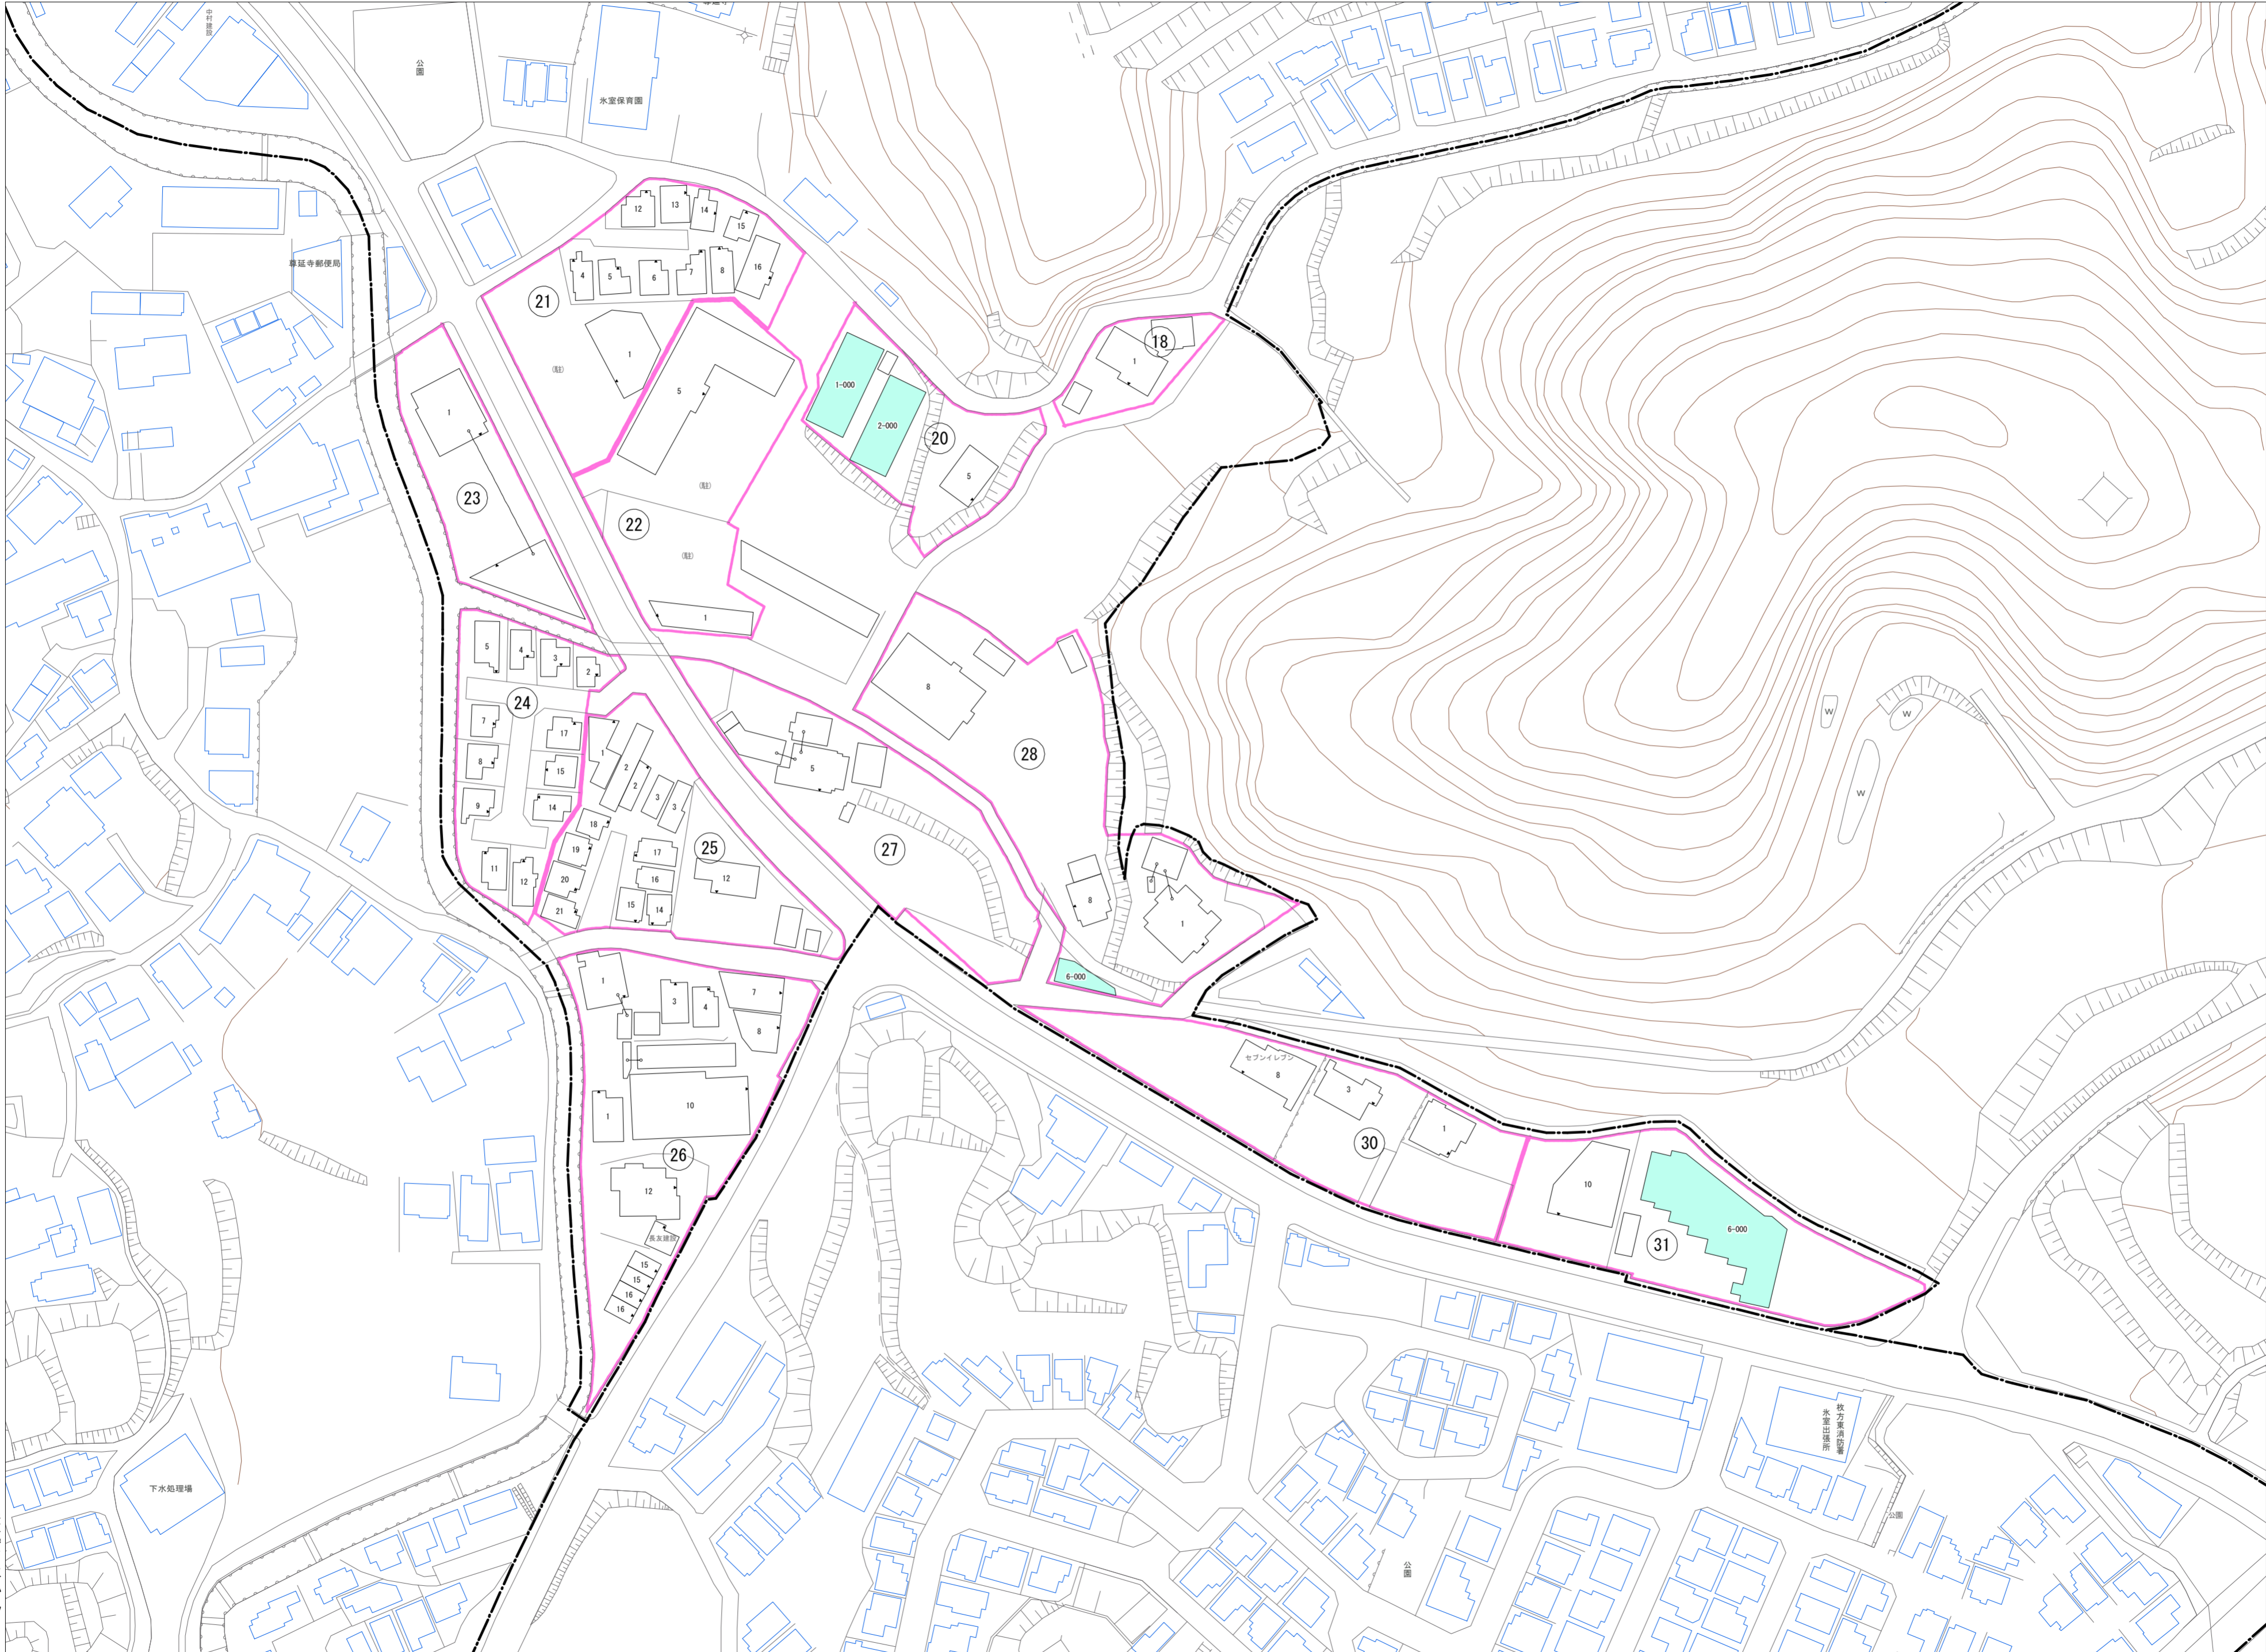

令和五年三月印刷

尊延寺六丁目概見図

凡 例	
	町 界
	家屋及び家屋出入口 住居番号
	家屋(手続完了) 出入口、住居番号
	集合住宅
	街区(単独)
	街区(敷地有り)
	街区番号
	同 番 記 号
	閉 境 区 画

株式会社かんこ

枚方市

1:1000