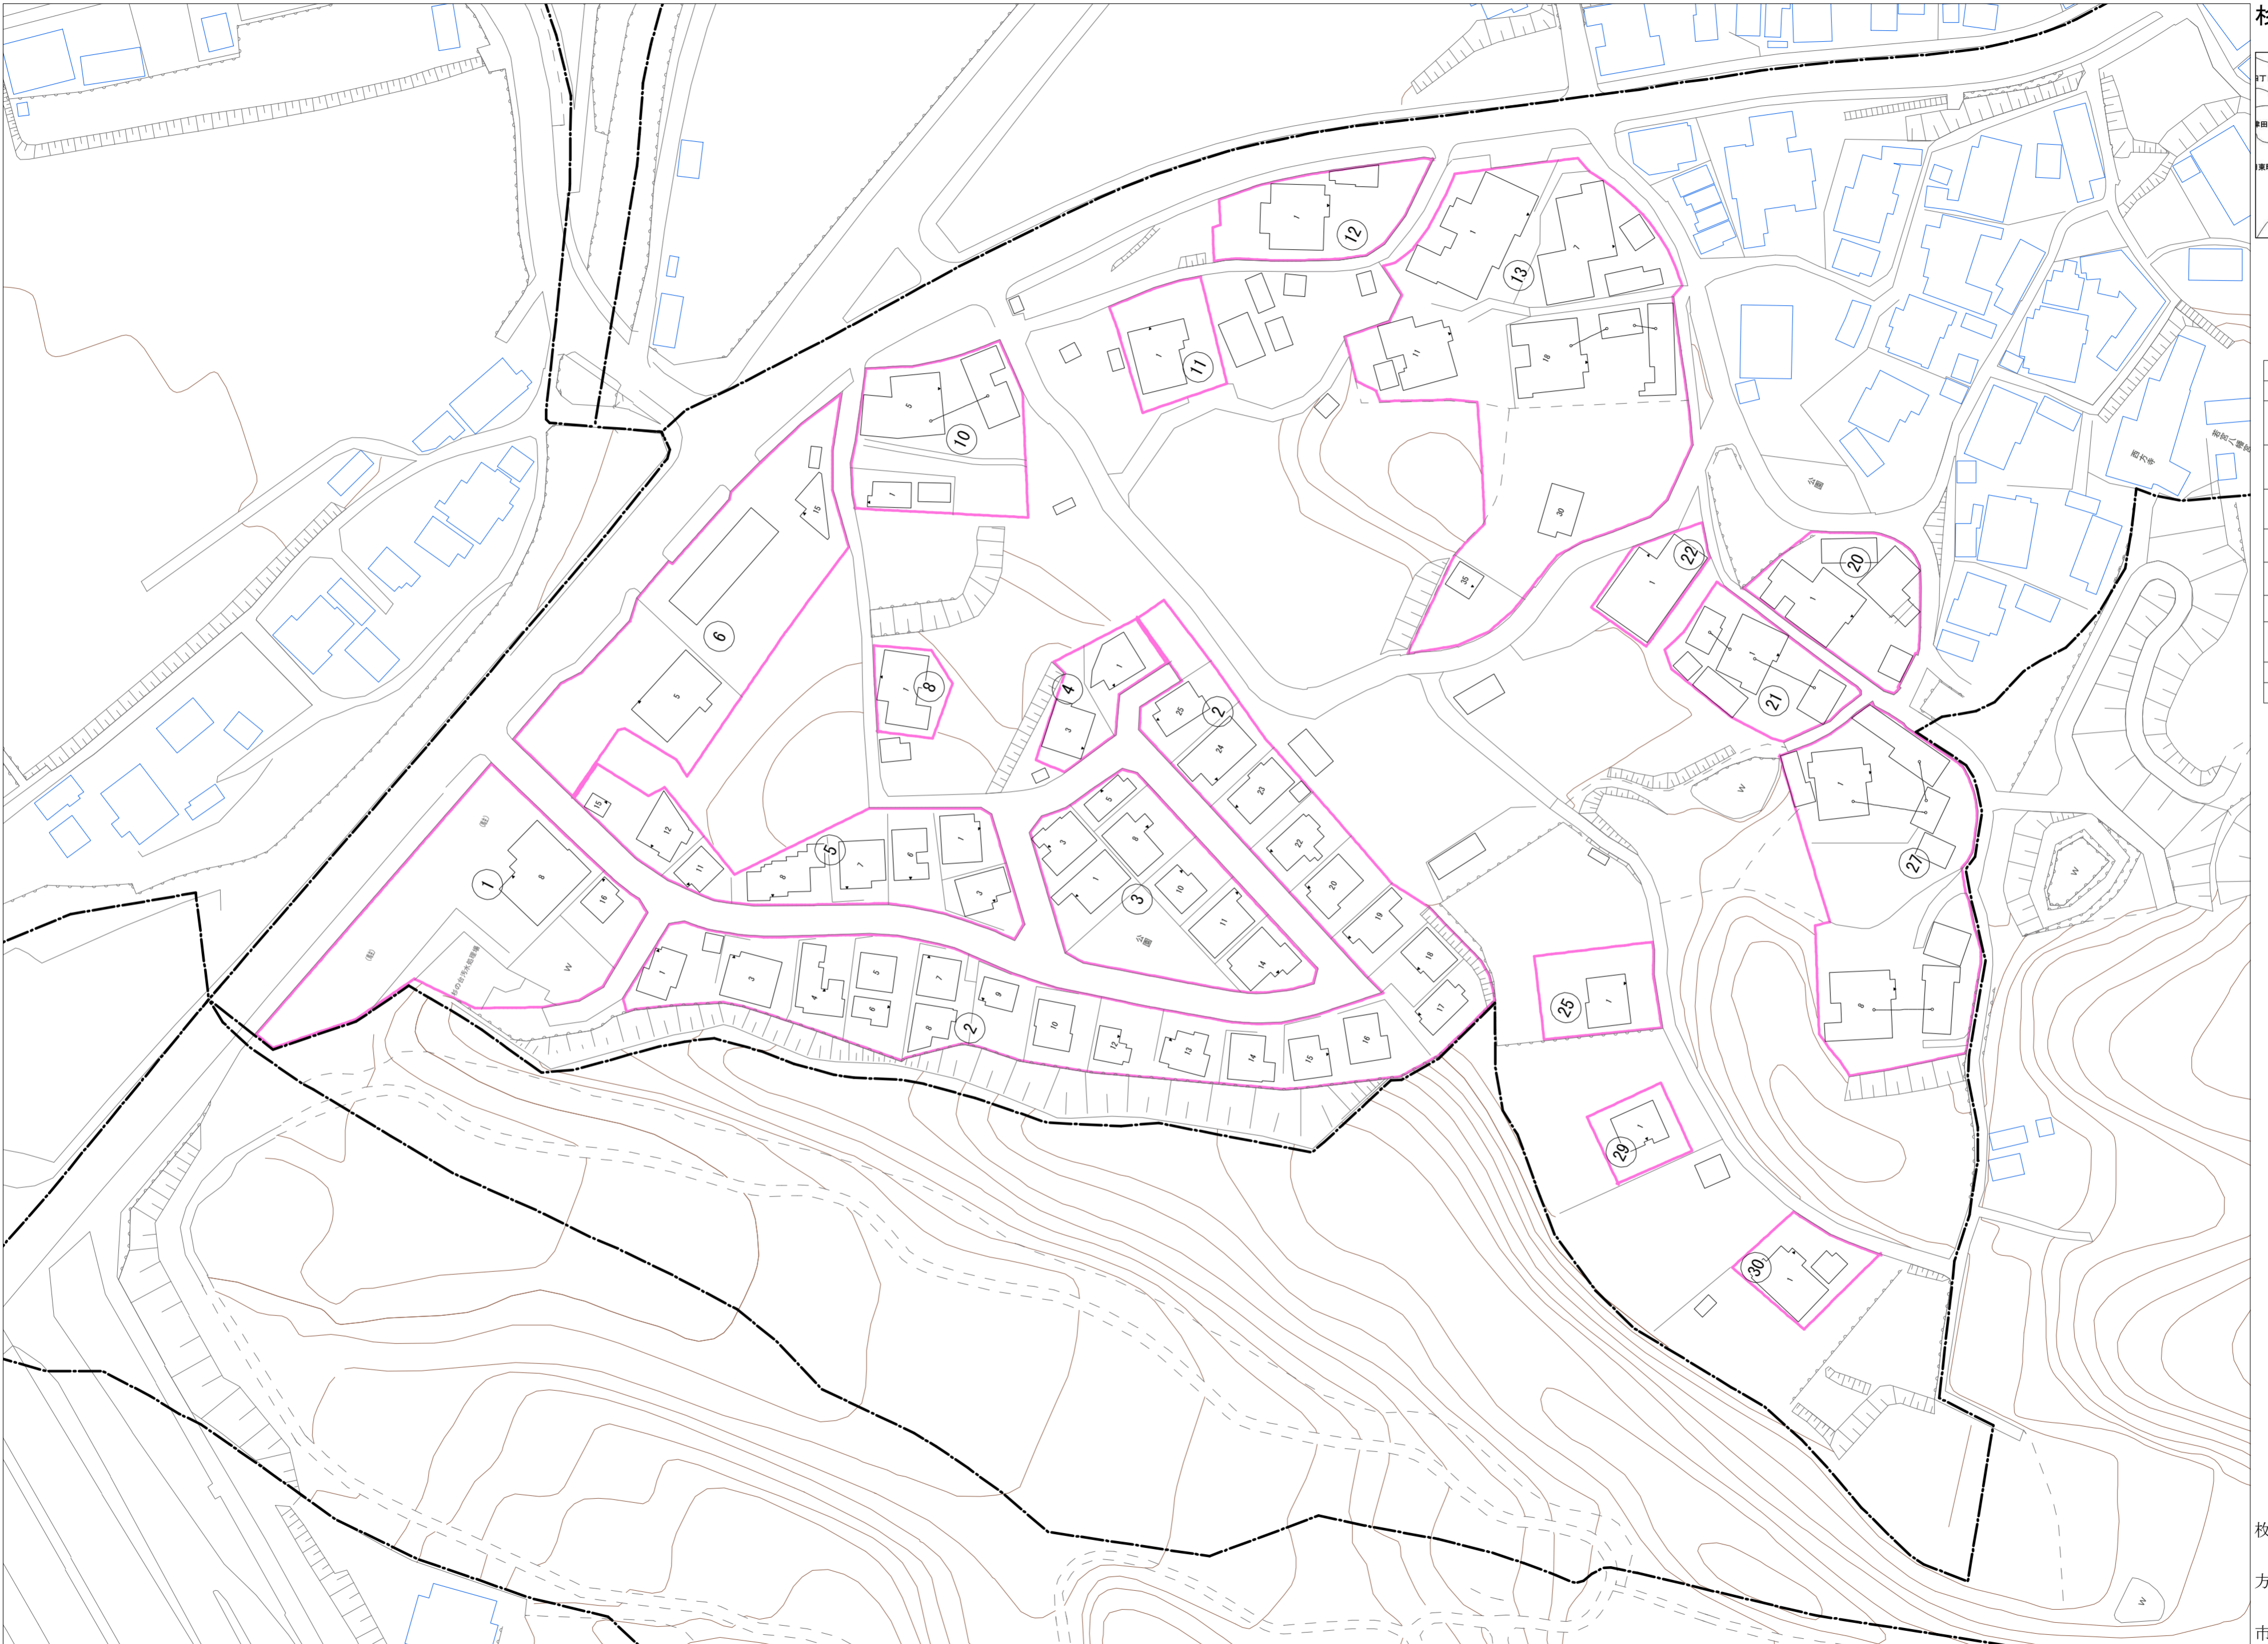

杉一丁目(その1)

令和五年三月印刷

杉一丁目概見図

凡 例	
	町 界
	1 家屋及び家屋出入口 住居番号
	5-1 家屋(母屋付き) 出入口、住居番号
	集合住宅
	街区(単独)
	街区(敷地有り)
	街区番号
	同 番 記 号
	閉 境 区 画

株式会社かんこう

枚方市

1:1000