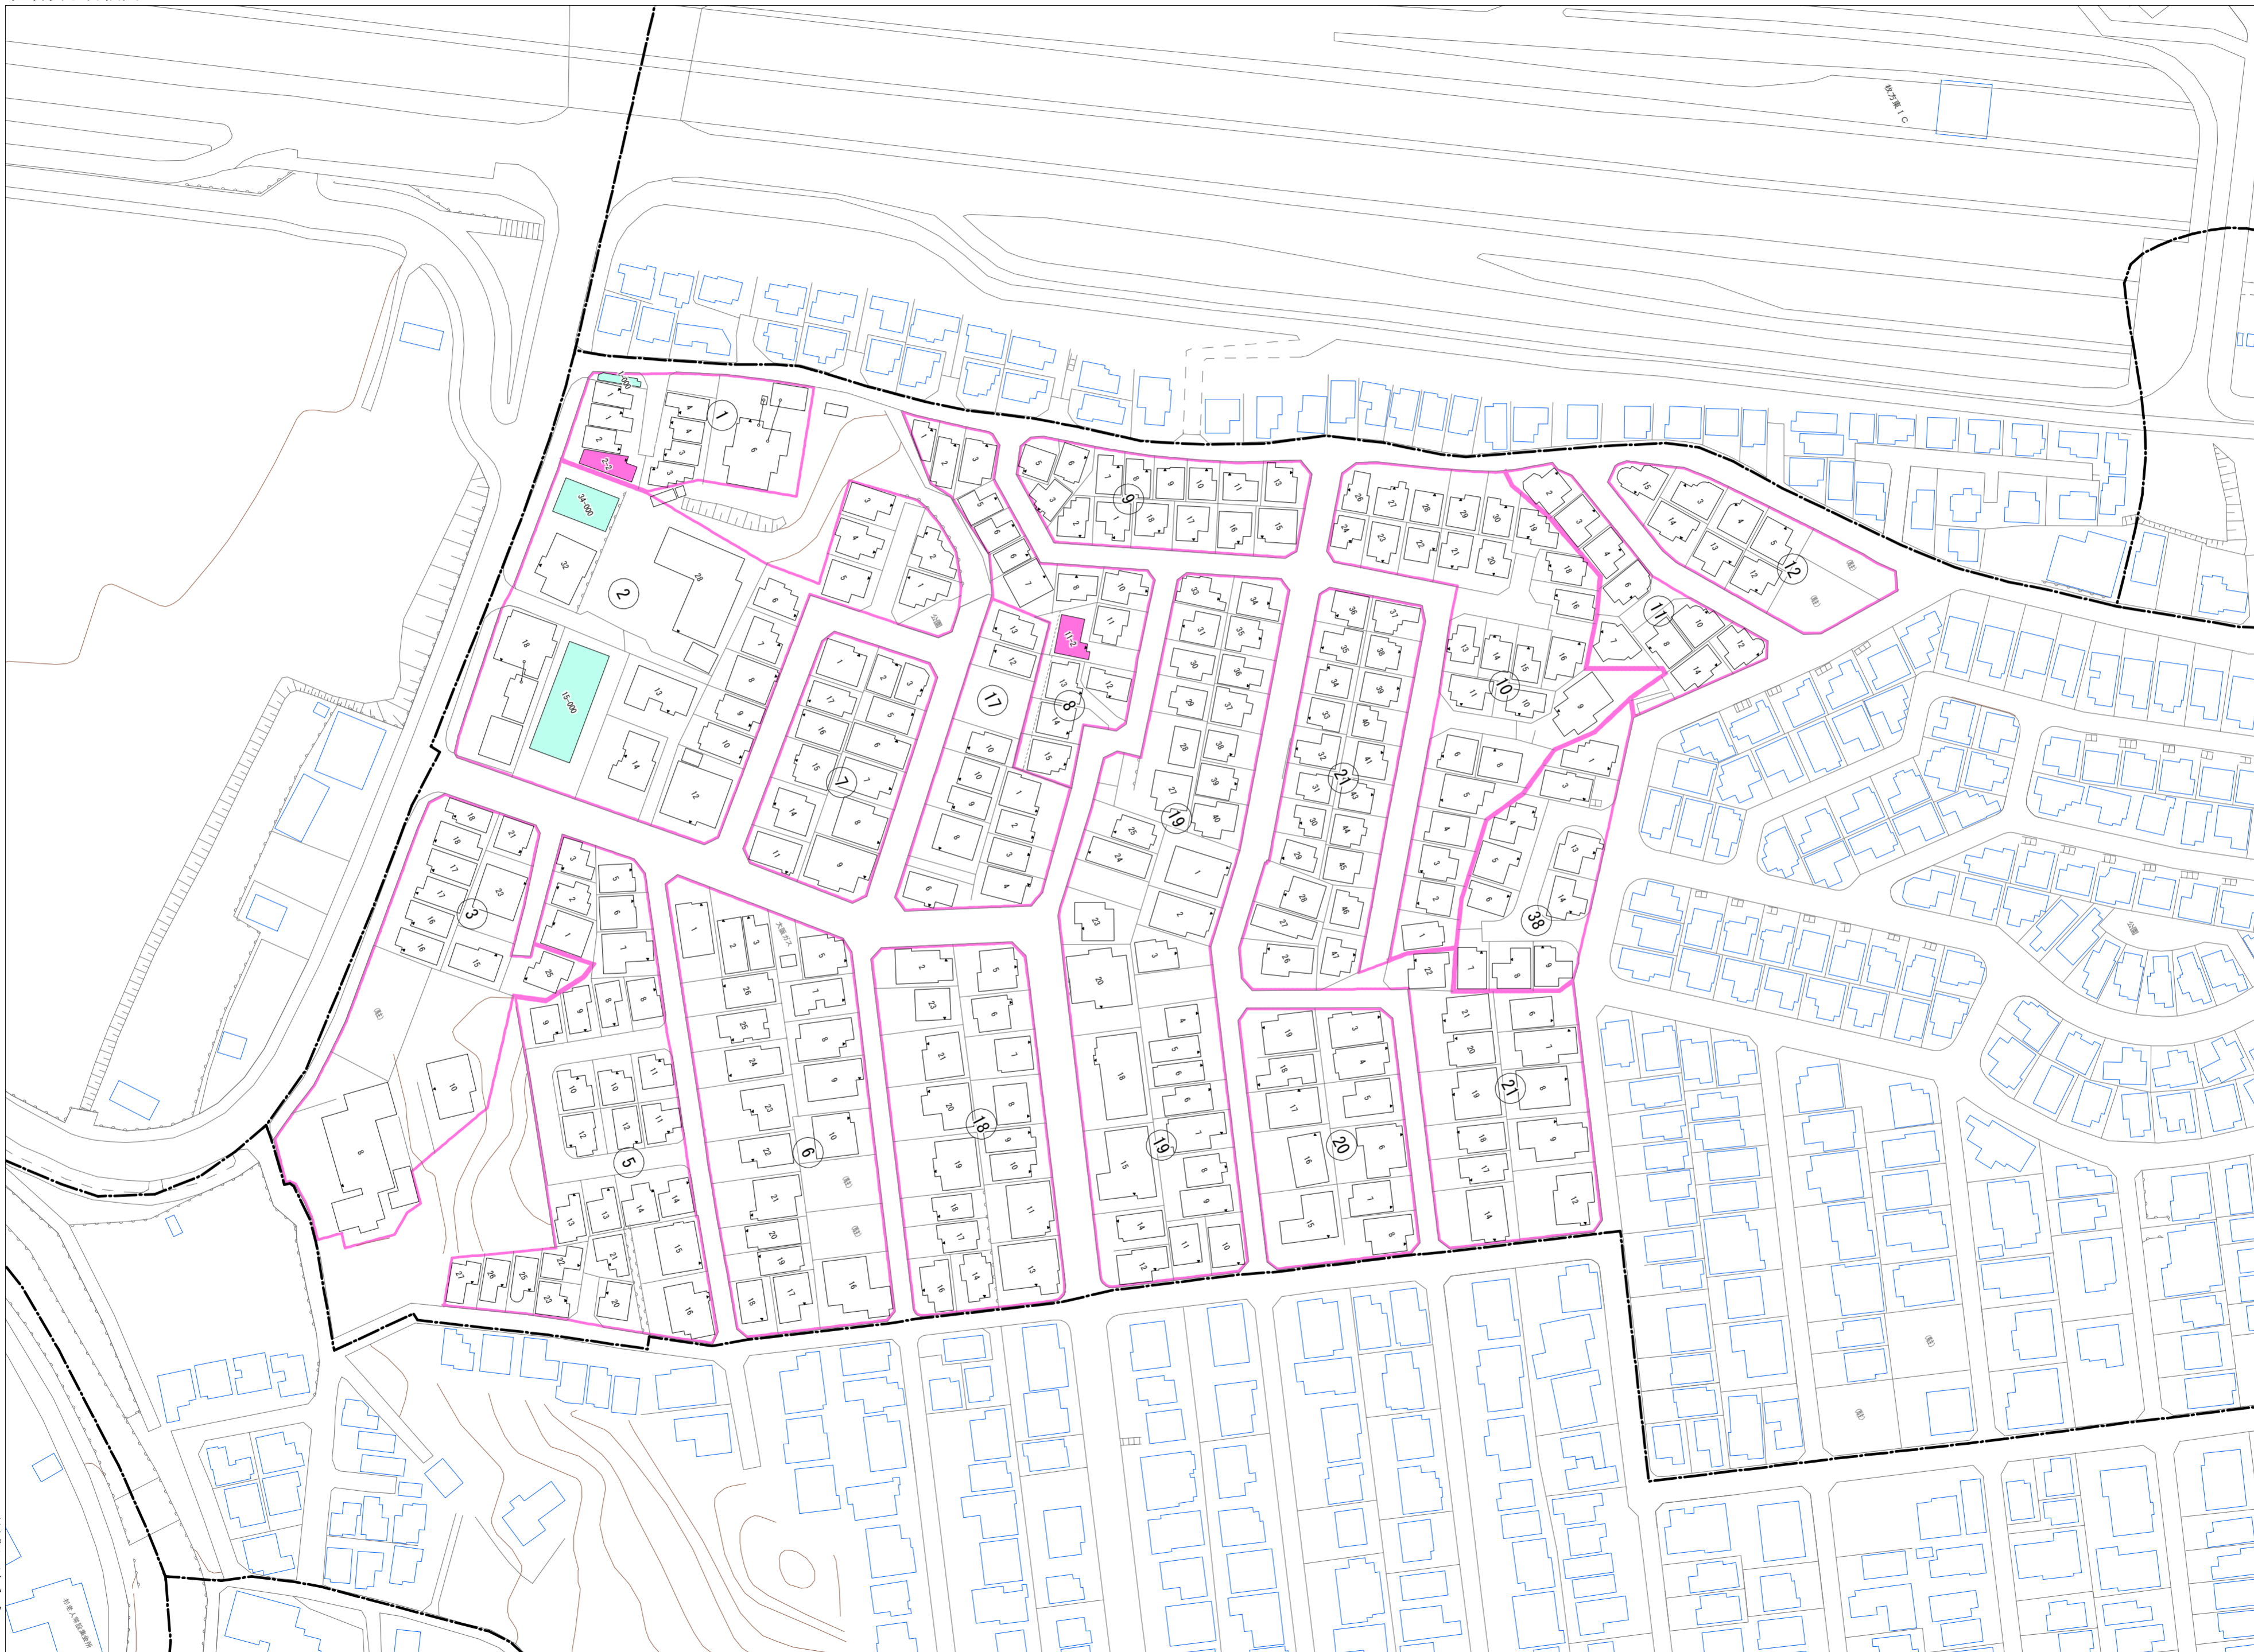

杉山手一丁目(その2)

令和五年三月印刷

杉山手一丁目 概見図

凡 例	
	町 界
	1 家屋及び家屋出入口 住居番号
	5-1 家屋(母体番号付き) 出入口、住居番号
	集合住宅
	街区(単独)
	街区(築地有り)
	街区番号
	同 番 記 号
	閉 境 区 画

株式会社かんこう

枚方市

1:1000