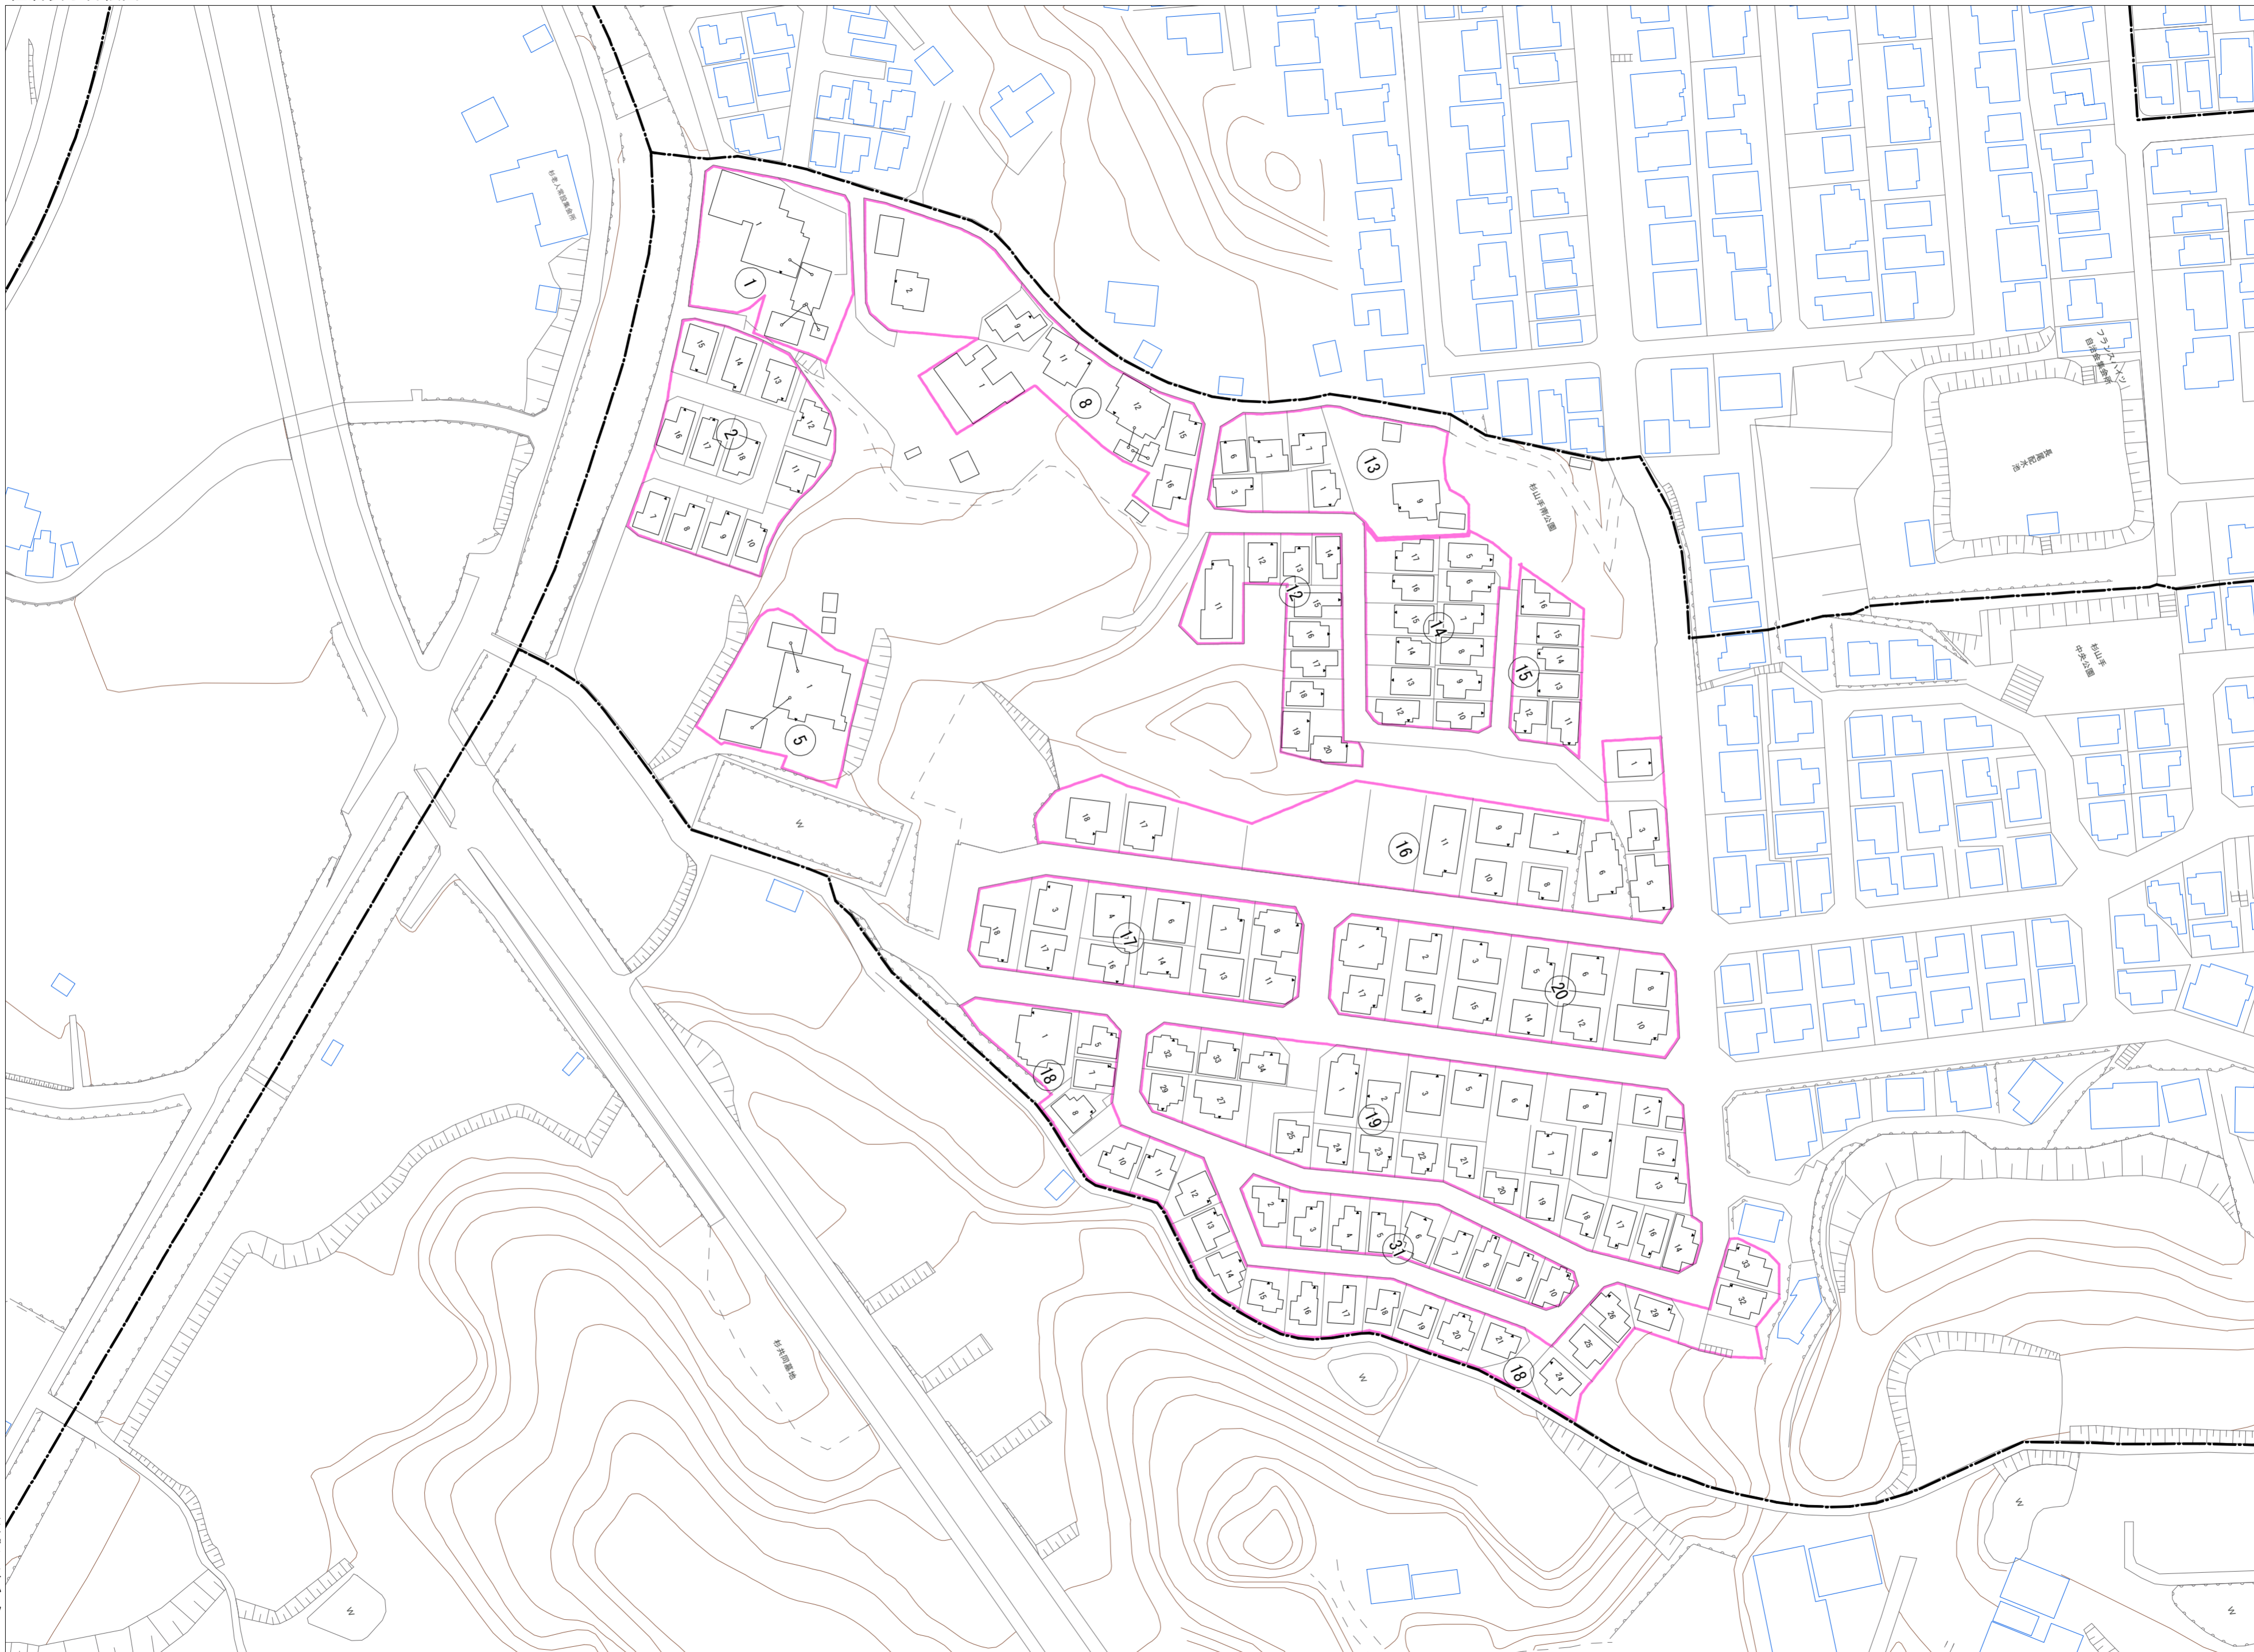

杉山手三丁目(その1)

令和五年三月印刷

杉山手三丁目 概見図

凡 例	
	町 界
	1 家屋及び家屋出入口 住居番号
	5-1 家屋(母屋付き) 出入口、住居番号
	集合住宅
	街区(単独)
	街区(敷地有り)
	街区番号
	同番号
	閉路区画

株式会社かんこう

枚方市

1:1000