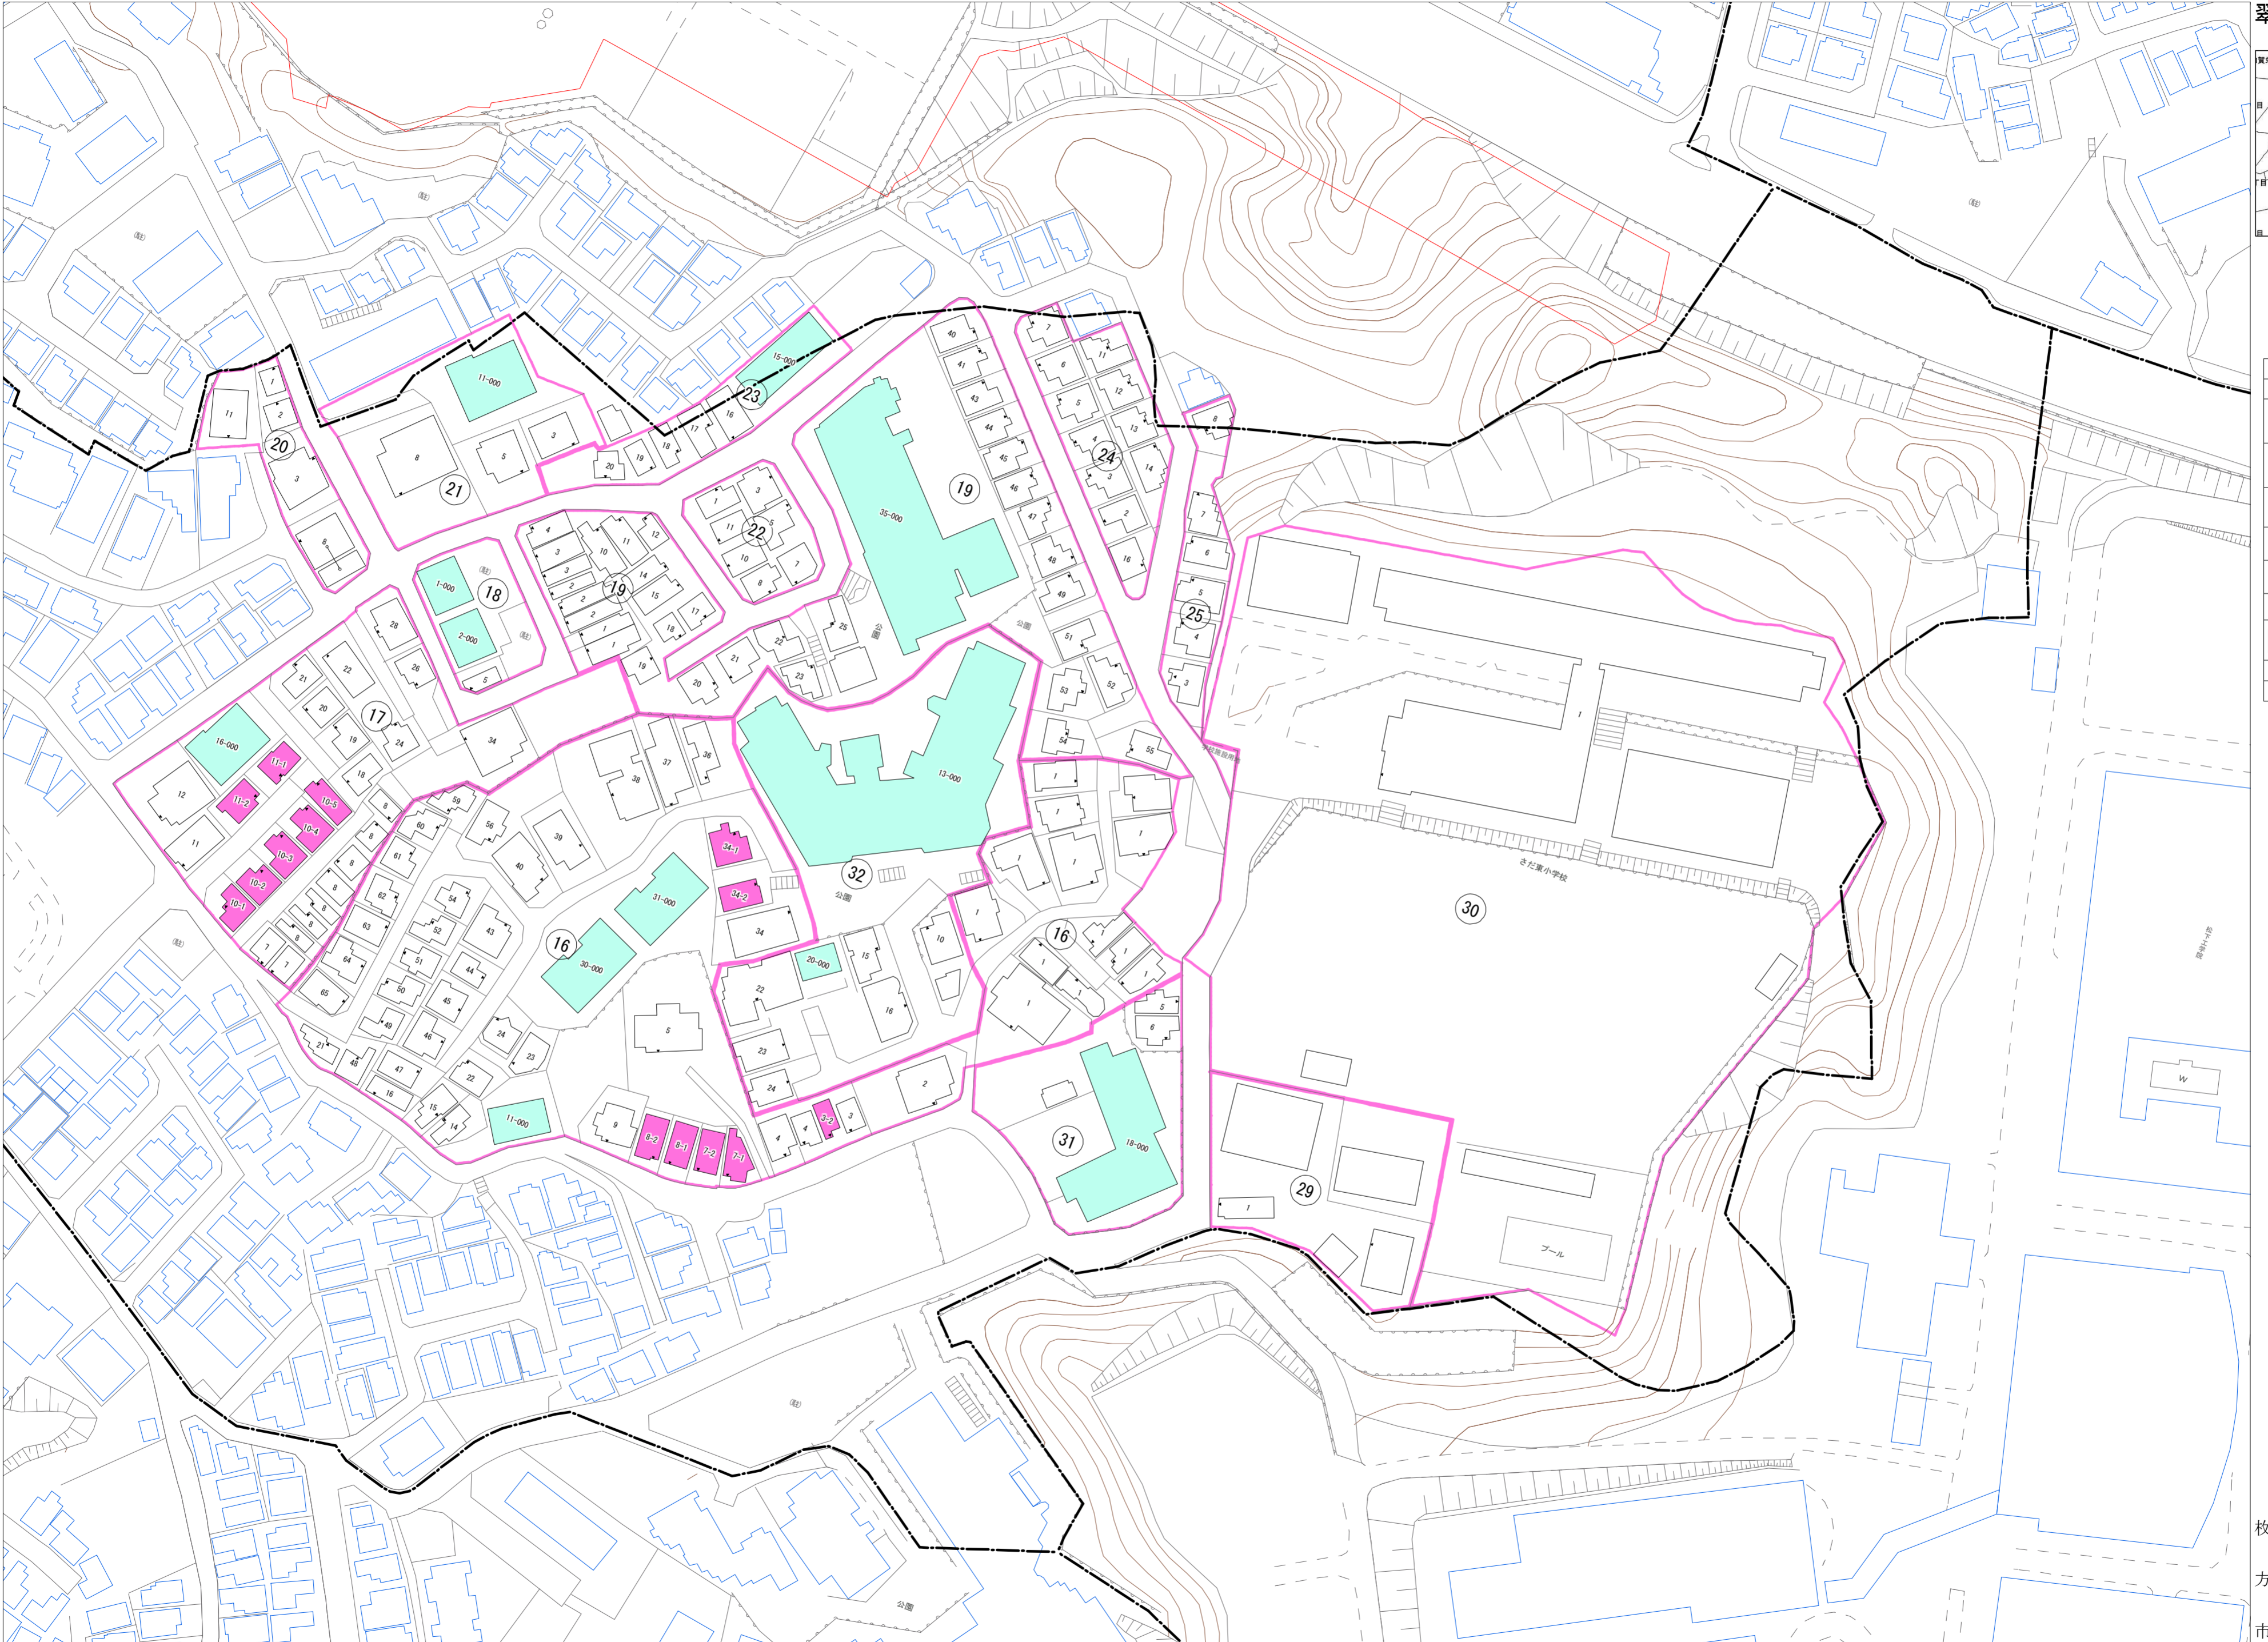

令和五年三月印刷

翠香園町
概見図

凡例	
	町界
	家屋及び家屋出入口 住居番号
	家屋(母体管付き) 出入口、住居番号
	集合住宅
	街区(単独)
	街区(敷地有り)
	街区番号
	同管記号
	閉路区画

株式会社かんこう

枚方市

1:1000