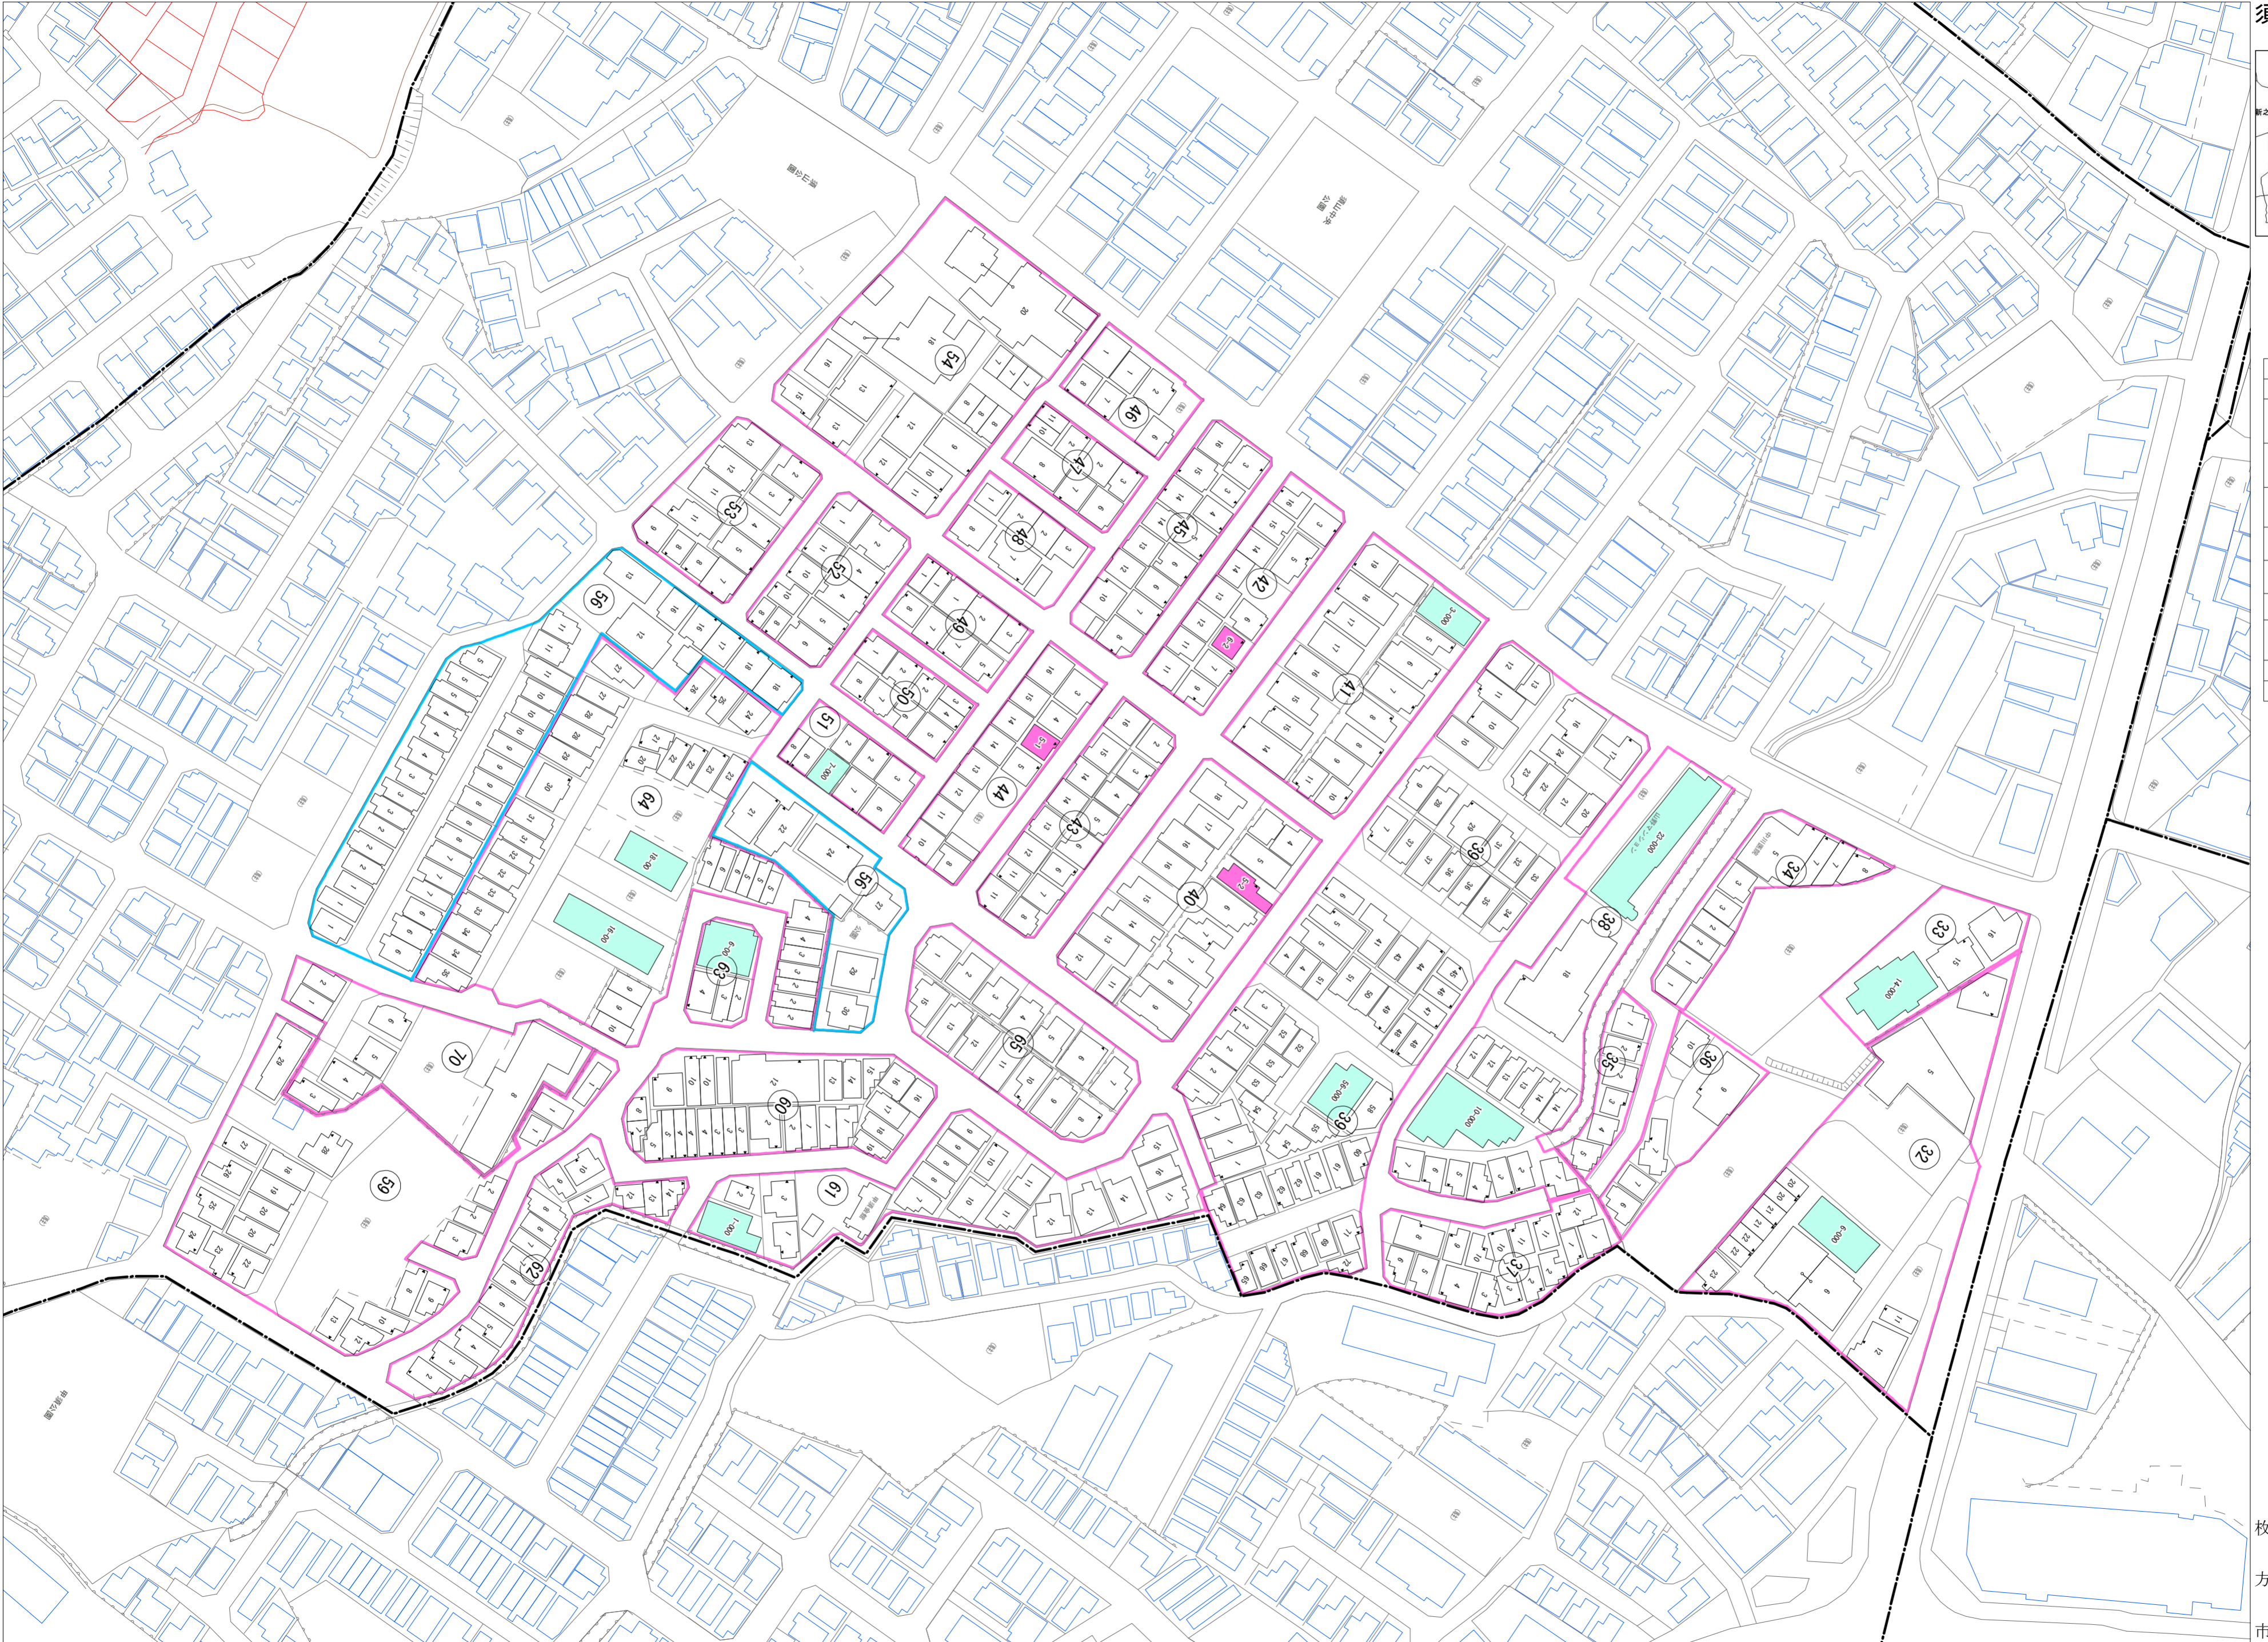

令和五年三月印刷

須山町概見図

凡例	
	町界
	1 家屋及び家屋出入口 住居番号
	5-1 家屋(手続費付き) 出入口、住居番号
	集合住宅
	街区(単独)
	街区(築地有り)
	街区番号
	同番記号
	閉路区画

株式会社かんこう

枚方市

1:1000