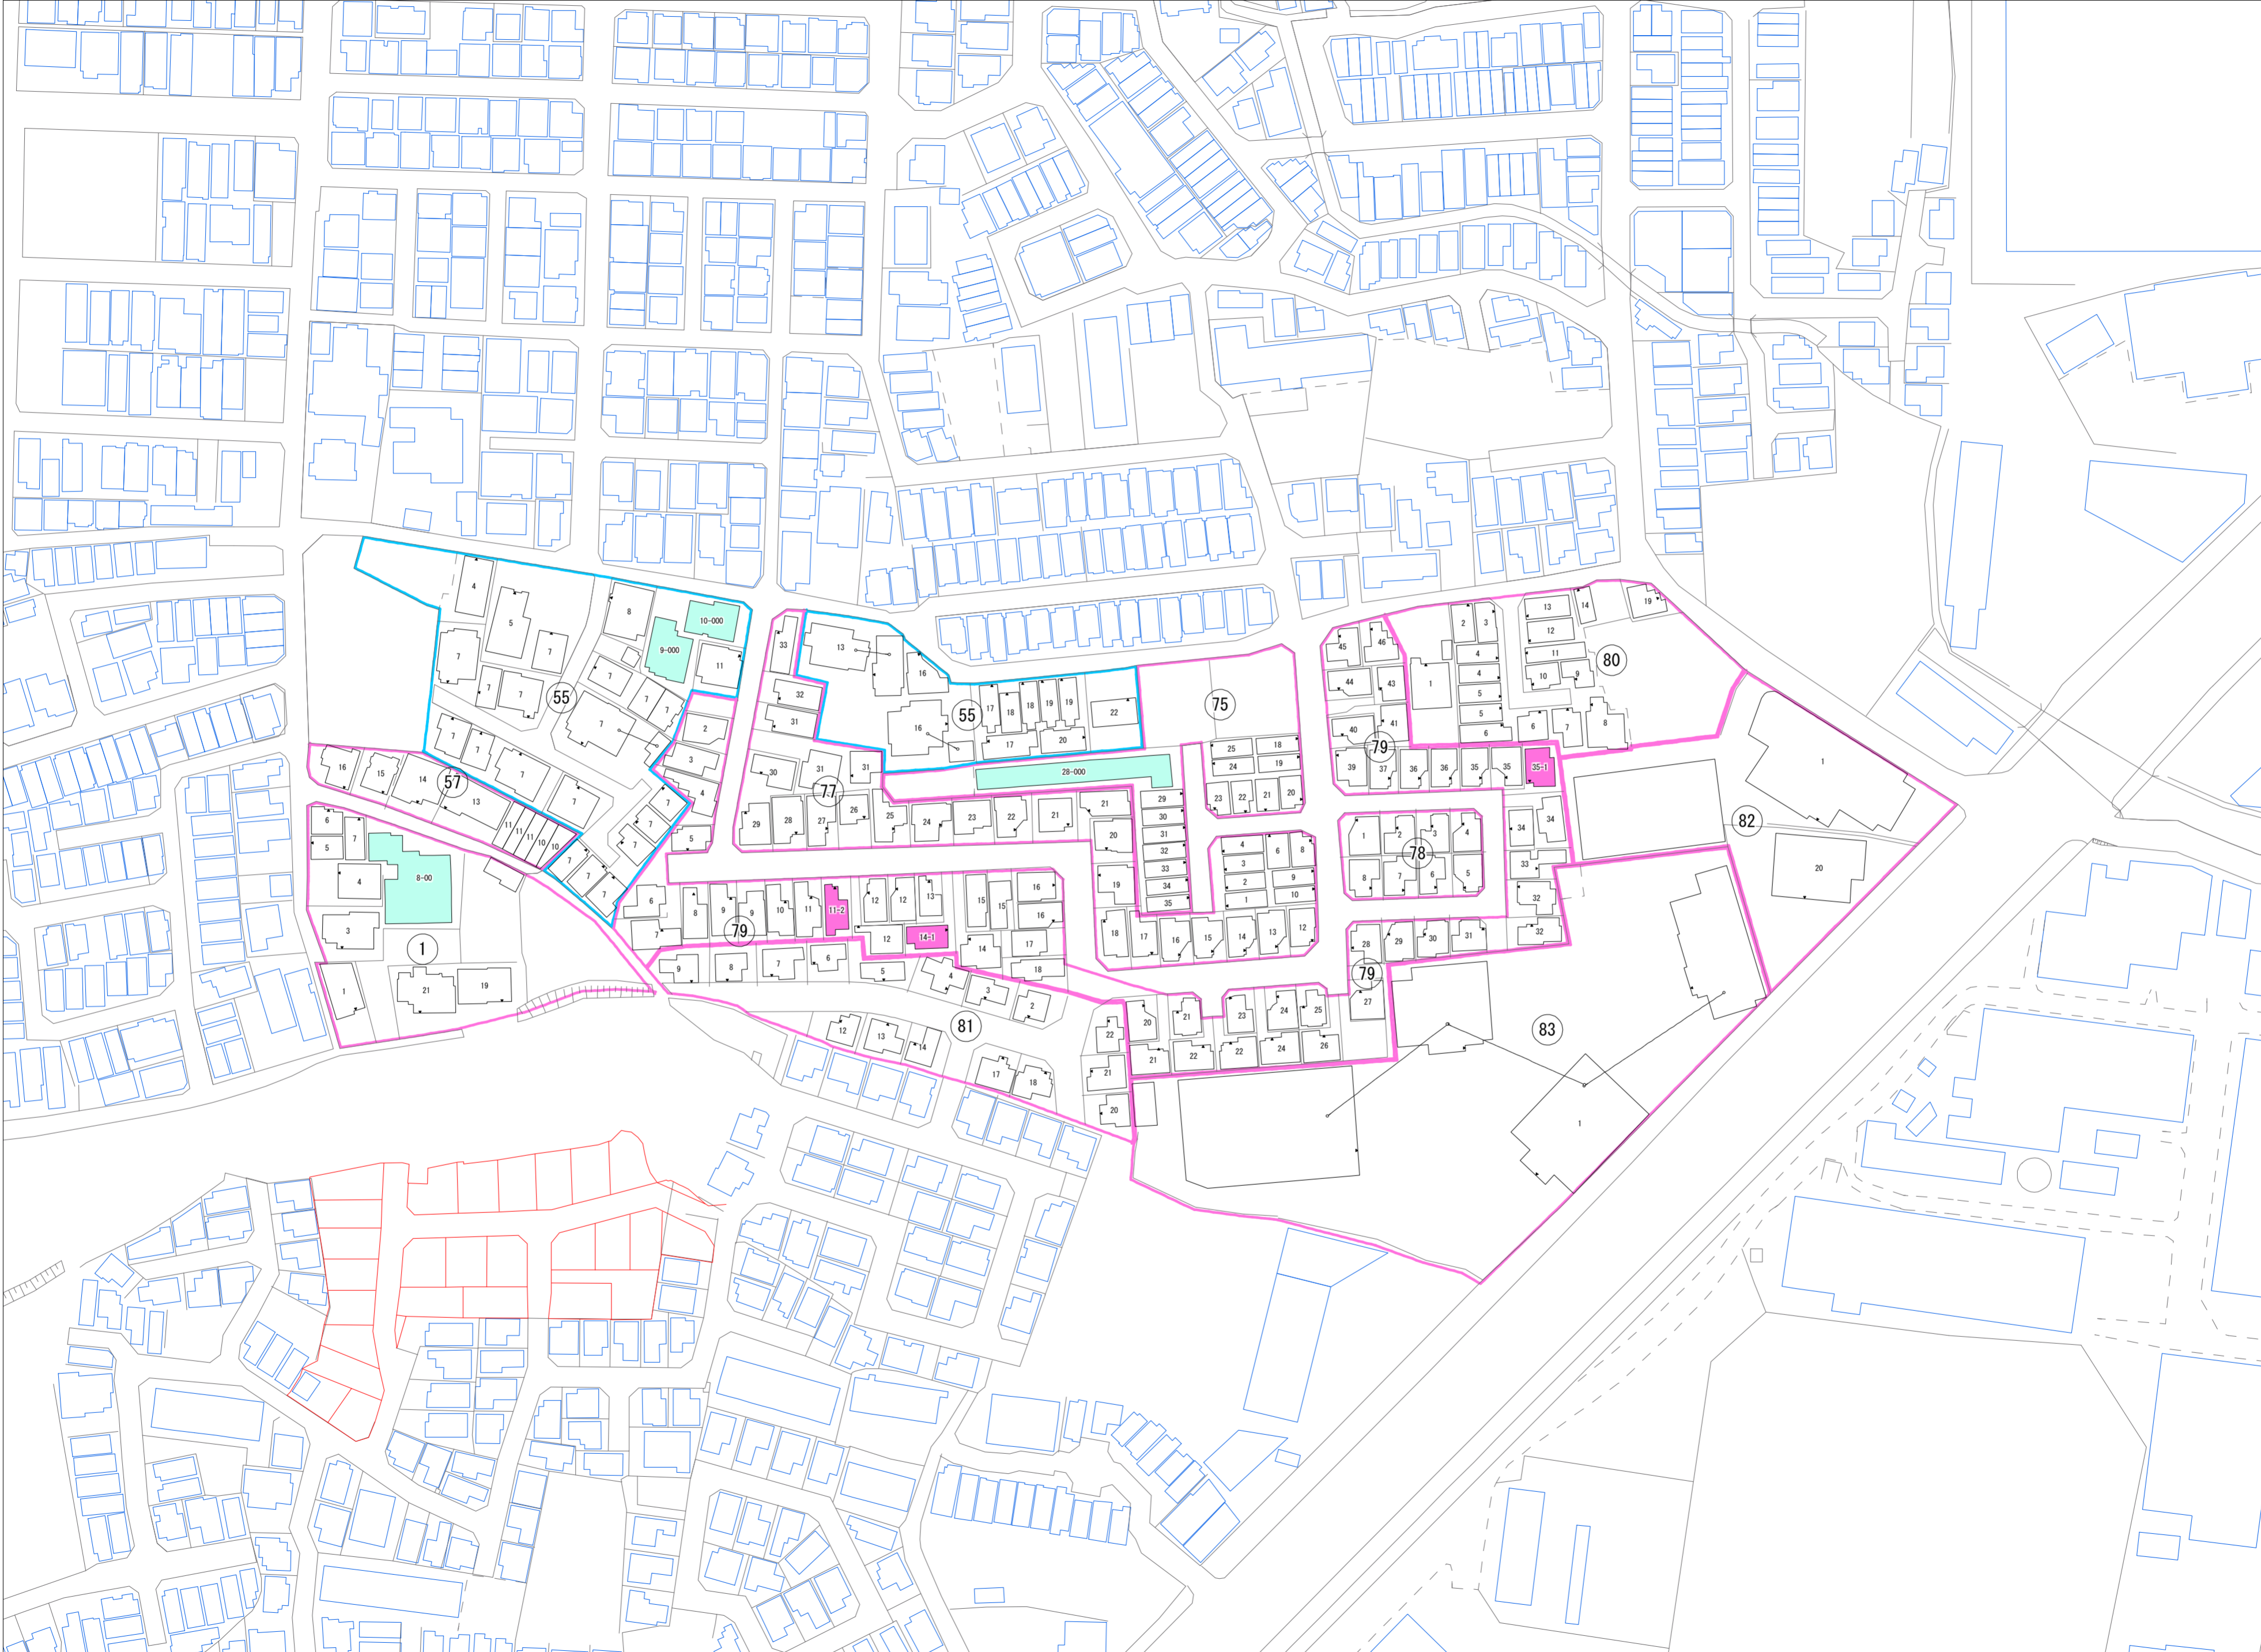

須山町(その3)

令和六年四月印刷

須山町概見図

凡例	
	町界
	家屋及び家屋出入口 住居番号
	家屋(母棟付き) 出入口、住居番号
	集合住宅
	街区(単独)
	街区(築地有り)
	街区番号
	同番号
	閉路区画

株式会社かんこう

枚方市

1:1000